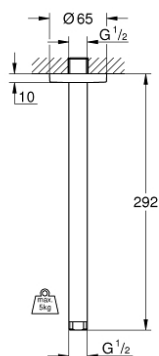

28 497 000 RAINSHOWER ПОТОЛОЧНЫЙ ДУШЕВОЙ КРОНШТЕЙН 292 ММ

ОПИСАНИЕ ПРОДУКТА

- металл
- резьбовое соединение 1/2"
- для использования со всеми верхними душами Rainshower
- GROHE StarLight хромированное покрытие поверхности

28 497 000 **RAINSHOWER ПОТОЛОЧНЫЙ ДУШЕВОЙ КРОНШТЕЙН 292 ММ**

ЗАПАСНЫЕ ЧАСТИ

1: Розетка (Order-nr. 11741000)