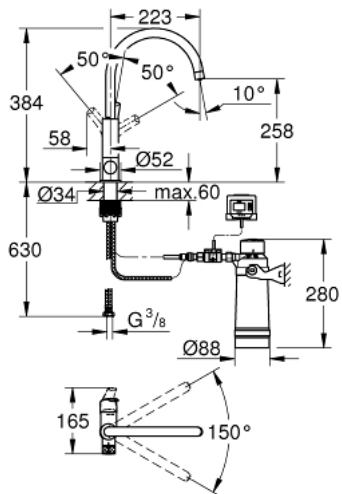

30 499 000 GROHE BLUE PURE EUROSMART СТАРТОВЫЙ КОМПЛЕКТ

ОПИСАНИЕ ПРОДУКТА

- в комплект входят:
- GROHE Blue Смеситель однорычажный для мойки с функцией очистки водопроводной воды
- монтаж на одно отверстие
- С-образный излив
- отдельная рукоятка для фильтрованной воды
- керамический вентиль 1/2"
- GROHE StarLight хромированное покрытие поверхности
- GROHE SilkMove керамический картридж 28 мм
- поворотный трубкообразный излив
- диапазон поворота 150°
- отдельные водотоки для питьевой и водопроводной воды
- гибкая подводка
- GROHE Blue головка для фильтра
- GROHE Blue фильтр для превосходного вкуса и умягчения воды, размер S
- Снижает содержание извести, тяжелых металлов и хлора
- Ресурс 600 л при жесткости воды 20° dKH
- Счетчик измерения ресурса фильтра, 2 батарейки AA в комплекте
- профессиональная серия

30 499 000 GROHE BLUE PURE EUROSART СТАРТОВЫЙ КОМПЛЕКТ

ЗАПАСНЫЕ ЧАСТИ

- 1: Рычаг (Order-nr. 46900000)
 - 2: Колпак (Order-nr. 46581000)
 - 3: Крепежное кольцо (Order-nr. 07419000)
 - 4: Картридж (Order-nr. 46963000)
 - 5: Керамический вентиль 1/2" (Order-nr. 48509000)
 - 6: Аэратор (Order-nr. 48194000)
 - 7: Комплект крепежа (Order-nr. 48477000)
 - 8: Головка фильтра (Order-nr. 64508001)
 - 9: Фильтр S-Size (Order-nr. 40404001)
 - 10: Фильтр M-Size (Order-nr. 40430001)*
 - 11: Фильтр L-Size (Order-nr. 40412001)*
 - 12: Фильтр Магний + Цинк (Order-nr. 40691002)*
 - 13: Фильтр на основе активированного угля (Order-nr. 40547001)*
 - 14: Фильтр UltraSafe (Order-nr. 40575002)*
 - 15: Стекланный графин с крышкой (Order-nr. 40405001)*
- * Optional accessories