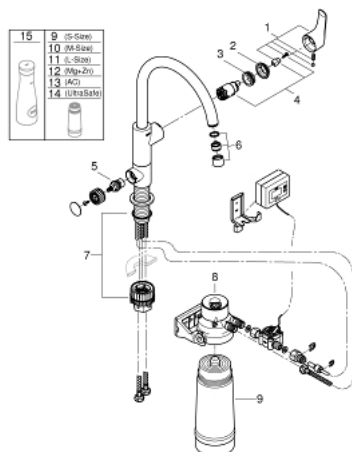

30 499 000 GROHE BLUE PURE EUROSMART СТАРТОВЫЙ КОМПЛЕКТ

ОПИСАНИЕ ПРОДУКТА

- в комплект входят:
- GROHE Blue Смеситель однорычажный для мойки с функцией очистки водопроводной воды
- монтаж на одно отверстие
- С-образный излив
- отдельная рукоятка для фильтрованной воды
- керамический вентиль 1/2"
- GROHE StarLight хромированное покрытие поверхности
- GROHE SilkMove керамический картридж 28 мм
- поворотный трубкообразный излив
- диапазон поворота 150°
- отдельные водотоки для питьевой и водопроводной воды
- гибкая подводка
- GROHE Blue головка для фильтра
- GROHE Blue фильтр для превосходного вкуса и умягчения воды, размер S
- Снижает содержание извести, тяжелых металлов и хлора
- Ресурс 600 л при жесткости воды 20° dKH
- Счетчик измерения ресурса фильтра, 2 батарейки AA в комплекте
- профессиональная серия

30 499 000 GROHE BLUE PURE EUROSART СТАРТОВЫЙ КОМПЛЕКТ

ЗАПАСНЫЕ ЧАСТИ

- 1: Рычаг (Order-nr. 46900000)
 - 2: Колпак (Order-nr. 46581000)
 - 3: Крепежное кольцо (Order-nr. 07419000)
 - 4: Картридж (Order-nr. 46963000)
 - 5: Керамический вентиль 1/2" (Order-nr. 48509000)
 - 6: Аэратор (Order-nr. 48194000)
 - 7: Комплект крепежа (Order-nr. 48477000)
 - 8: Головка фильтра (Order-nr. 64508001)
 - 9: Фильтр S-Size (Order-nr. 40404001)
 - 10: Фильтр M-Size (Order-nr. 40430001)*
 - 11: Фильтр L-Size (Order-nr. 40412001)*
 - 12: Фильтр Магний + Цинк (Order-nr. 40691002)*
 - 13: Фильтр на основе активированного угля (Order-nr. 40547001)*
 - 14: Фильтр UltraSafe (Order-nr. 40575002)*
 - 15: Стекланный графин с крышкой (Order-nr. 40405001)*
- * Optional accessories