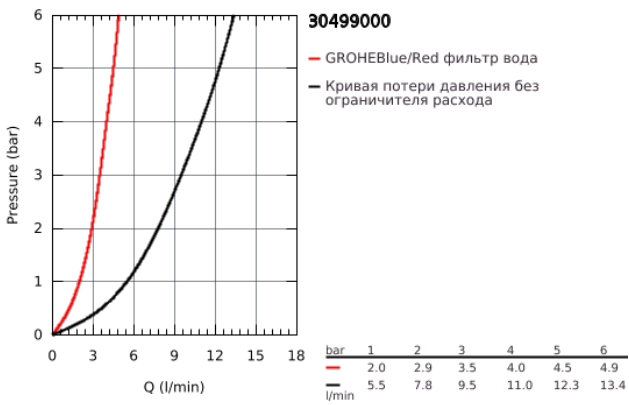

30 499 000 GROHE BLUE PURE EUROSMART СТАРТОВЫЙ КОМПЛЕКТ

ОПИСАНИЕ ПРОДУКТА

- в комплект входят:
- GROHE Blue Смеситель однорычажный для мойки с функцией очистки водопроводной воды
- монтаж на одно отверстие
- С-образный излив
- отдельная рукоятка для фильтрованной воды
- керамический вентиль 1/2"
- GROHE StarLight хромированное покрытие поверхности
- GROHE SilkMove керамический картридж 28 мм
- поворотный трубкообразный излив
- диапазон поворота 150°
- отдельные водотоки для питьевой и водопроводной воды
- гибкая подводка
- GROHE Blue головка для фильтра
- GROHE Blue фильтр для превосходного вкуса и умягчения воды, размер S
- Снижает содержание извести, тяжелых металлов и хлора
- Ресурс 600 л при жесткости воды 20° dKH
- Счетчик измерения ресурса фильтра, 2 батарейки AA в комплекте
- профессиональная серия