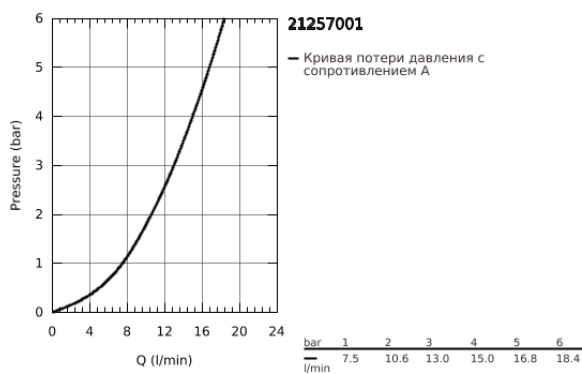

## 21 257 001 COSTA S СМЕСИТЕЛЬ ДЛЯ РАКОВИНЫ НА ОДНО ОТВЕРСТИЕ, DN 15