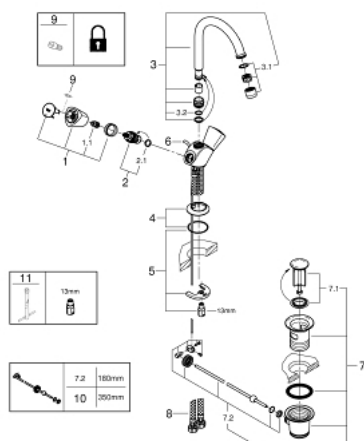

## 21 257 001 COSTA S СМЕСИТЕЛЬ ДЛЯ РАКОВИНЫ НА ОДНО ОТВЕРСТИЕ, DN 15

### ОПИСАНИЕ ПРОДУКТА

- с теплоизоляцией
- металлические рукоятки
- привинчивающаяся
- Carbodur керамический вентиль
- поворотный трубкообразный излив сазратором
- рычажный донный клапан 1 1/4"
- гибкая подводка
- GROHE StarLight хромированное покрытие поверхности

### ЗАПАСНЫЕ ЧАСТИ

- 1: Costa С рукоятка (Order-nr. 45995000)
  - 1.1: Переходник-защелка (Order-nr. 0538600M)
  - 2: Керамический вентиль 1/2" (Order-nr. 45346000)
  - 2.1: O-кольцо Ø18,2 x Ø1,7 (Order-nr. 0392400M)
  - 3: Трубообразный излив (Order-nr. 13219000)
  - 3.1: Аэратор (Order-nr. 13928000)
  - 3.2: O-кольцо Ø12 x Ø2 (Order-nr. 0128000M)
  - 4: Розетка (Order-nr. 48004000)
  - 5: Обратное резьбовое соединение (Order-nr. 46249000)
  - 6: тяга (Order-nr. 65936PD0)
  - 7: Сливной гарнитур 1 1/4" (Order-nr. 28910000)
  - 7.1: Пробка (Order-nr. 07182000)
  - 7.2: Эксцентриковая тяга (Order-nr. 07052000)
  - 8: Шланг под давлением (Order-nr. 46255000)
  - 9: Винты для Costa/Avina (Order-nr. 48013000)\*
  - 10: Эксцентриковая тяга (Order-nr. 07341000)\*
  - 11: Монтажный ключ (Order-nr. 19017000)\*
- \* Optional accessories