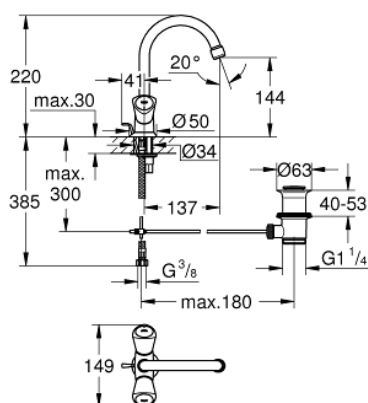

## 21 257 001 COSTA S СМЕСИТЕЛЬ ДЛЯ РАКОВИНЫ НА ОДНО ОТВЕРСТИЕ, DN 15

### ОПИСАНИЕ ПРОДУКТА

- с теплоизоляцией
- металлические рукоятки
- привинчивающаяся
- Carbodur керамический вентиль
- поворотный трубкообразный излив сазратором
- рычажный донный клапан 1 1/4"
- гибкая подводка
- GROHE StarLight хромированное покрытие поверхности

### ЗАПАСНЫЕ ЧАСТИ

- 1: Costa С рукоятка (Order-nr. 45995000)
  - 1.1: Переходник-защелка (Order-nr. 0538600M)
  - 2: Керамический вентиль 1/2" (Order-nr. 45346000)
  - 2.1: O-кольцо Ø18,2 x Ø1,7 (Order-nr. 0392400M)
  - 3: Трубообразный излив (Order-nr. 13219000)
  - 3.1: Аэратор (Order-nr. 13928000)
  - 3.2: O-кольцо Ø12 x Ø2 (Order-nr. 0128000M)
  - 4: Розетка (Order-nr. 48004000)
  - 5: Обратное резьбовое соединение (Order-nr. 46249000)
  - 6: тяга (Order-nr. 65936PD0)
  - 7: Сливной гарнитур 1 1/4" (Order-nr. 28910000)
  - 7.1: Пробка (Order-nr. 07182000)
  - 7.2: Эксцентриковая тяга (Order-nr. 07052000)
  - 8: Шланг под давлением (Order-nr. 46255000)
  - 9: Винты для Costa/Avina (Order-nr. 48013000)\*
  - 10: Эксцентриковая тяга (Order-nr. 07341000)\*
  - 11: Монтажный ключ (Order-nr. 19017000)\*
- \* Optional accessories