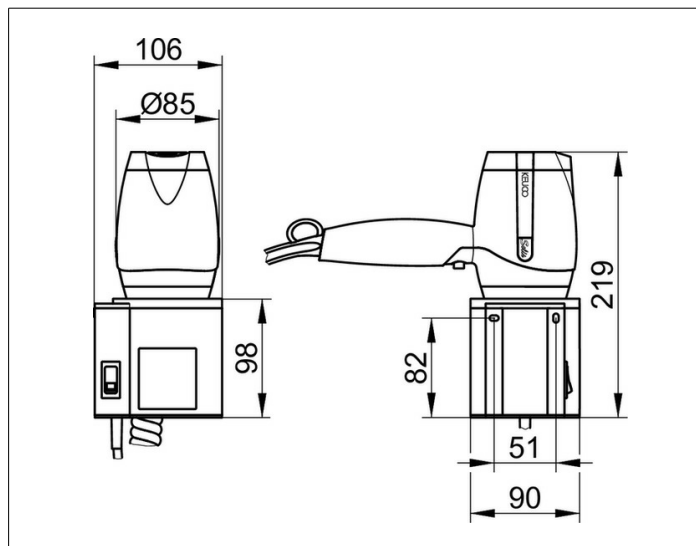

Plan

14995010037 Фен

ИЗДЕЛИЕ

ЧЕРТЕЖ

ОПИСАНИЕ ИЗДЕЛИЯ

в комплекте с настенным креплением,
220 - 240 В, 50-60 Гц

ОБОРУДОВАНИЕ

- выключатель с контрольной лампой на настенном креплении
- 3 ступени нагрева макс. до 2000 Вт
- 2 скорости
- защита от перегрева

ПОВЕРХНОСТЬ

хром/темно-серый (RAL 7021)

СПЕЦИФИКАЦИИ

KEUCO PLAN Hair dryer
14995010037
Suitable for Hotel-, Hospital- and Privat bathrooms
Black-grey Hair dryer,
230 Volt,
inclusive high shine chrome-plated
Wall support
For Fitting in public places
adheres to the Requirements of the object inset
power pack with Control-Lamp and Wall support,
3 Heat controls with up to 1800 Volt Capacity,
1 Cold air switch,
2 speed controls and an integrated Overheating control
Height (Wall support) 98 mm,
Diameter 90 mm
Extendable from 105 mm
The Hair dryer will be mounted on 2 discrete brackets
incl. corrosion-free mounting material