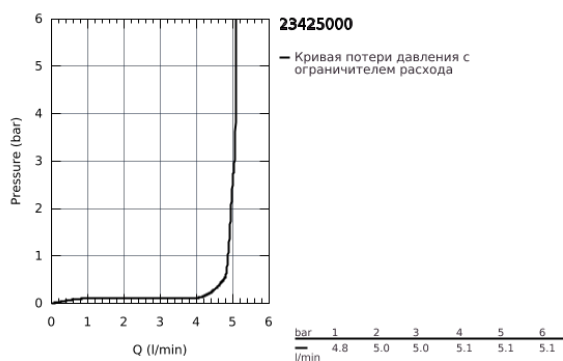

23 425 000 EURODISC JOY СМЕСИТЕЛЬ ОДНОРЫЧАЖНЫЙ ДЛЯ РАКОВИНЫ, DN 15 S-SIZE

ОПИСАНИЕ ПРОДУКТА

- монтаж на одно отверстие
- металлический рычаг
- GROHE FeatherControl Joystick картридж
- GROHE StarLight хромированное покрытие поверхности
- GROHE EcoJoy SpeedClean аэратор с ограничением расхода воды 5,7 л/мин
- GROHE FastFixation Plus Система монтажа
- рычажный донный клапан 1 1/4"
- гибкая подводка
- минимальное давление 1,0 бар