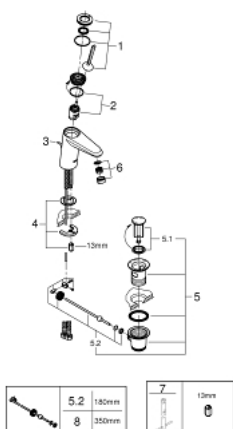

23 425 000 EURODISC JOY СМЕСИТЕЛЬ ОДНОРЫЧАЖНЫЙ ДЛЯ РАКОВИНЫ, DN 15 S-SIZE

ОПИСАНИЕ ПРОДУКТА

- монтаж на одно отверстие
- металлический рычаг
- GROHE FeatherControl Joystick картридж
- GROHE StarLight хромированное покрытие поверхности
- GROHE EcoJoy SpeedClean аэратор с ограничением расхода воды 5,7 л/мин
- GROHE FastFixation Plus Система монтажа
- рычажный донный клапан 1 1/4"
- гибкая подводка
- минимальное давление 1,0 бар

23 425 000 EURODISC JOY СМЕСИТЕЛЬ ОДНОРЫЧАЖНЫЙ ДЛЯ РАКОВИНЫ, DN 15 S-SIZE

ЗАПАСНЫЕ ЧАСТИ

- 1: Рычаг (Order-nr. 46906000)
- 2: Картридж (Order-nr. 46907000)
- 3: Тяга (Order-nr. 46739000)
- 4: Обратное резьбовое соединение (Order-nr. 46645000)
- 5: Сливной гарнитур 1 1/4" (Order-nr. 28910000)
- 5.1: Пробка (Order-nr. 07182000)
- 5.2: Эксцентриковая тяга (Order-nr. 07052000)
- 6: Аэратор (Order-nr. 48159000)
- 7: Монтажный ключ (Order-nr. 19017000)*
- 8: Эксцентриковая тяга (Order-nr. 07341000)*