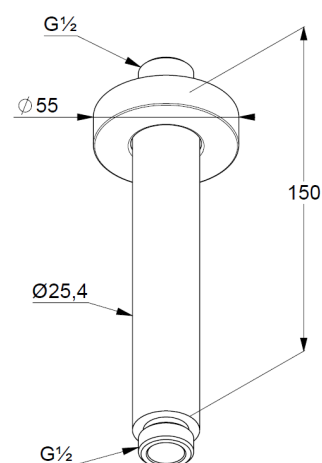

KLUDI A-QA
потолочный кронштейн

№ артикула:
66 515 39-00

Поверхность:
черный матовый

Описание продукта:
потолочный кронштейн
для верхнего душа
длина излива 150 мм
отражатель Ø 55 мм

ФОТО

РАЗМЕРЫ

ГРАФИК РАСХОДА ВОДЫ