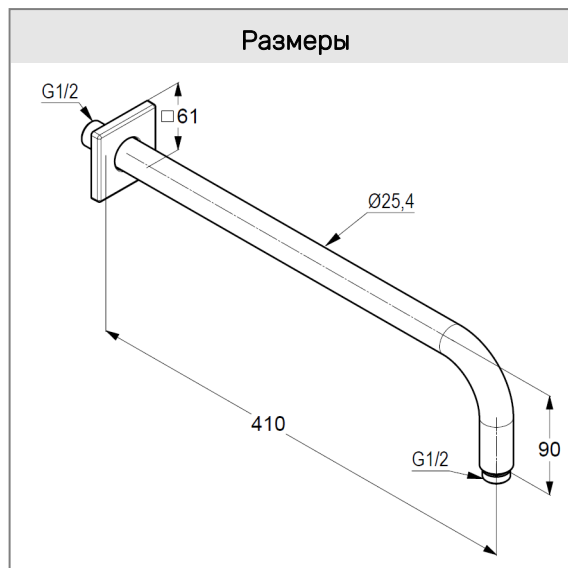

Техкарта

KLUDI A-QA
кронштейн DN 15

№ арт.:
66 534 91-00

Поверхн.:
91 белый/хром

Описание:
для верхнего душа
длина 400 мм
с отражателем 61 x 61 мм

Фото

Размеры

График расхода воды