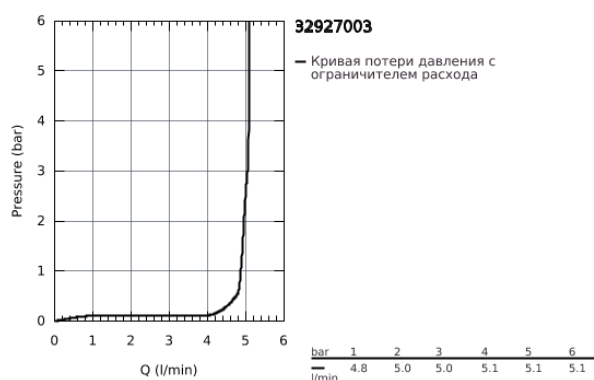

32 927 003 EUROSMART СМЕСИТЕЛЬ ОДНОРЫЧАЖНЫЙ ДЛЯ БИДЕ DN 15 S-SIZE

ОПИСАНИЕ ПРОДУКТА

- монтаж на одно отверстие
- металлический рычаг
- GROHE SilkMove керамический картридж 28 мм
- регулировка расхода воды
- с ограничителем температуры
- GROHE StarLight хромированное покрытие поверхности
- GROHE EcoJoy - 5,7 л/мин
- GROHE Zero Изолированный водоток - вода не контактирует с металлами корпуса смесителя
- GROHE FastFixation система быстрого монтажа
- с шаровым шарниром
- цепочка
- гибкая подводка
- профессиональная серия

32 927 003 **EUROSMART СМЕСИТЕЛЬ ОДНОРЫЧАЖНЫЙ ДЛЯ БИДЕ DN 15
S-SIZE**

ЗАПАСНЫЕ ЧАСТИ

- 1: Рычаг (Order-nr. 48548000)
- 2: Колпак (Order-nr. 46116000)
- 3: Картридж (Order-nr. 48518000)
- 4: Цепочка (Order-nr. 06815000)
- 5: Ручка выбора температуры (Order-nr. 48552000)
- 6: Обратное резьбовое соединение (Order-nr. 46645000)
- 7: Монтажный ключ (Order-nr. 19017000)*