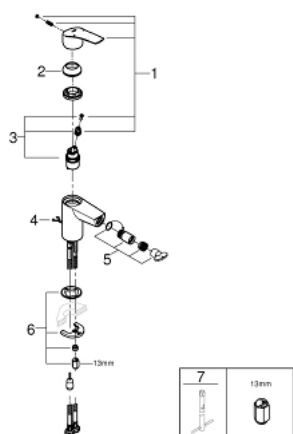

32 927 003 EUROSMART СМЕСИТЕЛЬ ОДНОРЫЧАЖНЫЙ ДЛЯ БИДЕ DN 15 S-SIZE

ОПИСАНИЕ ПРОДУКТА

- монтаж на одно отверстие
- металлический рычаг
- GROHE SilkMove керамический картридж 28 мм
- регулировка расхода воды
- с ограничителем температуры
- GROHE StarLight хромированное покрытие поверхности
- GROHE EcoJoy - 5,7 л/мин
- GROHE Zero Изолированный водоток - вода не контактирует с металлами корпуса смесителя
- GROHE FastFixation система быстрого монтажа
- с шаровым шарниром
- цепочка
- гибкая подводка
- профессиональная серия

32 927 003 **EUROSMART СМЕСИТЕЛЬ ОДНОРЫЧАЖНЫЙ ДЛЯ БИДЕ DN 15
S-SIZE**

ЗАПАСНЫЕ ЧАСТИ

- 1: Рычаг (Order-nr. 48548000)
- 2: Колпак (Order-nr. 46116000)
- 3: Картридж (Order-nr. 48518000)
- 4: Цепочка (Order-nr. 06815000)
- 5: Ручка выбора температуры (Order-nr. 48552000)
- 6: Обратное резьбовое соединение (Order-nr. 46645000)
- 7: Монтажный ключ (Order-nr. 19017000)*