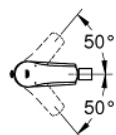

32 927 003 EUROSMART СМЕСИТЕЛЬ ОДНОРЫЧАЖНЫЙ ДЛЯ БИДЕ DN 15 S-SIZE

ОПИСАНИЕ ПРОДУКТА

- монтаж на одно отверстие
- металлический рычаг
- GROHE SilkMove керамический картридж 28 мм
- регулировка расхода воды
- с ограничителем температуры
- GROHE StarLight хромированное покрытие поверхности
- GROHE EcoJoy - 5,7 л/мин
- GROHE Zero Изолированный водоток - вода не контактирует с металлами корпуса смесителя
- GROHE FastFixation система быстрого монтажа
- с шаровым шарниром
- цепочка
- гибкая подводка
- профессиональная серия

32 927 003 **EUROSMART СМЕСИТЕЛЬ ОДНОРЫЧАЖНЫЙ ДЛЯ БИДЕ DN 15
S-SIZE**

ЗАПАСНЫЕ ЧАСТИ

- 1: Рычаг (Order-nr. 48548000)
- 2: Колпак (Order-nr. 46116000)
- 3: Картридж (Order-nr. 48518000)
- 4: Цепочка (Order-nr. 06815000)
- 5: Ручка выбора температуры (Order-nr. 48552000)
- 6: Обратное резьбовое соединение (Order-nr. 46645000)
- 7: Монтажный ключ (Order-nr. 19017000)*