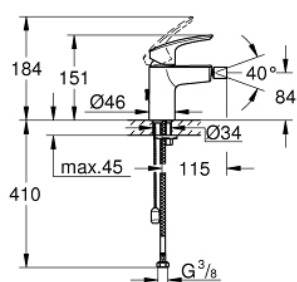

32 927 003 EUROSMART СМЕСИТЕЛЬ ОДНОРЫЧАЖНЫЙ ДЛЯ БИДЕ DN 15 S-SIZE

ОПИСАНИЕ ПРОДУКТА

- монтаж на одно отверстие
- металлический рычаг
- GROHE SilkMove керамический картридж 28 мм
- регулировка расхода воды
- с ограничителем температуры
- GROHE StarLight хромированное покрытие поверхности
- GROHE EcoJoy - 5,7 л/мин
- GROHE Zero Изолированный водоток - вода не контактирует с металлами корпуса смесителя
- GROHE FastFixation система быстрого монтажа
- с шаровым шарниром
- цепочка
- гибкая подводка
- профессиональная серия

32 927 003 **EUROSMART СМЕСИТЕЛЬ ОДНОРЫЧАЖНЫЙ ДЛЯ БИДЕ DN 15
S-SIZE**

ЗАПАСНЫЕ ЧАСТИ

- 1: Рычаг (Order-nr. 48548000)
- 2: Колпак (Order-nr. 46116000)
- 3: Картридж (Order-nr. 48518000)
- 4: Цепочка (Order-nr. 06815000)
- 5: Ручка выбора температуры (Order-nr. 48552000)
- 6: Обратное резьбовое соединение (Order-nr. 46645000)
- 7: Монтажный ключ (Order-nr. 19017000)*