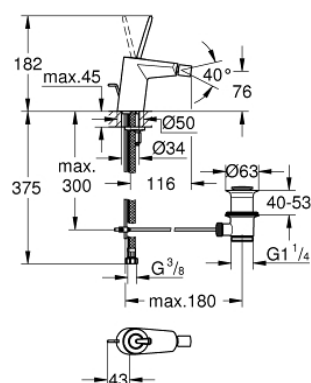

24 036 000 EURODISC JOY СМЕСИТЕЛЬ ОДНОРЫЧАЖНЫЙ ДЛЯ БИДЕ DN 15 S-SIZE

ОПИСАНИЕ ПРОДУКТА

- монтаж на одно отверстие
- металлический рычаг
- GROHE FeatherControl Joystick картридж
- GROHE StarLight хромированное покрытие поверхности
- GROHE EcoJoy аэратор с шаровым шарниром 5,7 л/мин
- GROHE FastFixation Plus Система монтажа
- рычажный донный клапан 1 1/4"
- гибкая подводка
- минимальное давление 1,0 бар

24 036 000 EURODISC JOY СМЕСИТЕЛЬ ОДНОРЫЧАЖНЫЙ ДЛЯ БИДЕ DN 15 S-SIZE

ЗАПАСНЫЕ ЧАСТИ

- 1: Рычаг (Order-nr. 46906000)
- 2: Картридж (Order-nr. 46907000)
- 3: Тяга (Order-nr. 46739000)
- 4: Обратное резьбовое соединение (Order-nr. 46645000)
- 5: Сливной гарнитур 1 1/4" (Order-nr. 28910000)
- 5.1: Пробка (Order-nr. 07182000)
- 5.2: Эксцентриковая тяга (Order-nr. 07052000)
- 6: Аэратор (Order-nr. 13998000)
- 7: Монтажный ключ (Order-nr. 19017000)*
- 8: Эксцентриковая тяга (Order-nr. 07341000)*