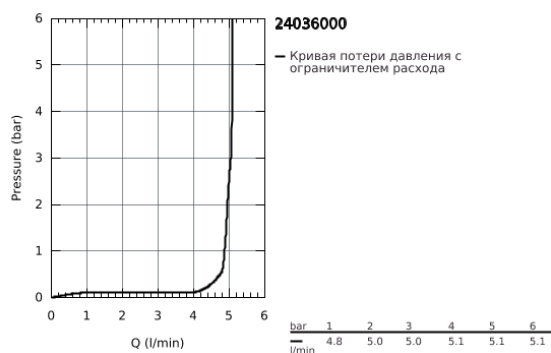

24 036 000 EURODISC JOY СМЕСИТЕЛЬ ОДНОРЫЧАЖНЫЙ ДЛЯ БИДЕ DN 15 S-SIZE

ОПИСАНИЕ ПРОДУКТА

- монтаж на одно отверстие
- металлический рычаг
- GROHE FeatherControl Joystick картридж
- GROHE StarLight хромированное покрытие поверхности
- GROHE EcoJoy аэратор с шаровым шарниром 5,7 л/мин
- GROHE FastFixation Plus Система монтажа
- рычажный донный клапан 1 1/4"
- гибкая подводка
- минимальное давление 1,0 бар