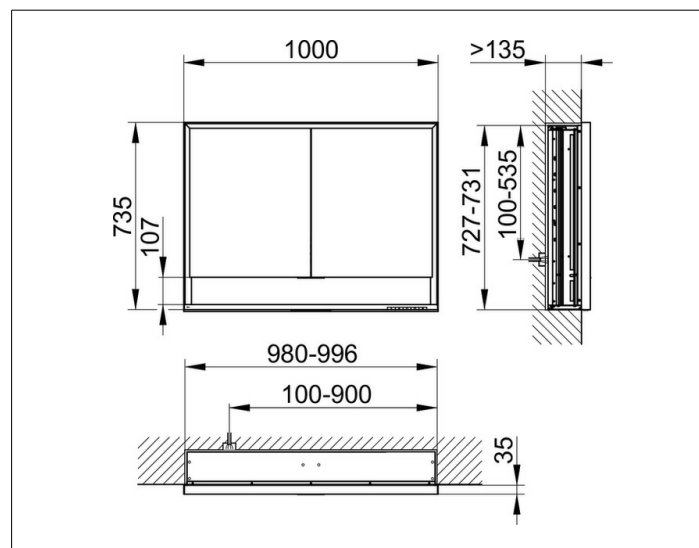

Royal Lumos

14314171301 Зеркальный шкаф

ИЗДЕЛИЕ**ЧЕРТЕЖ****ОПИСАНИЕ ИЗДЕЛИЯ**

для встраиваемого монтажа,
 бесступенчатая настройка тона подсветки от 2700 Кельвин (теплая белая) до 6500 Кельвин (дневной свет),
 2 поворотные дверцы с двусторонним озераживанием стекла, корпус из анодированного серебристого алюминия,
 задняя стенка зеркальная

ПОВЕРХНОСТЬ

серебристый анодированный

ГАБАРИТЫ

1000 x 735 x 165 mm