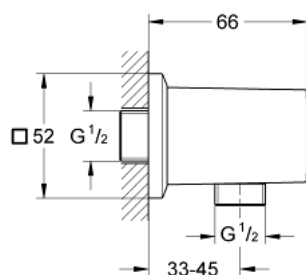

27 707 000 ALLURE BRILLIANT ПОДКЛЮЧЕНИЕ ДЛЯ ДУШЕВОГО ШЛАНГА, DN 15

ОПИСАНИЕ ПРОДУКТА

- внешняя резьба
- с защитой от обратного потока
- металл
- GROHE StarLight хромированное покрытие поверхности

27 707 000 **ALLURE BRILLIANT ПОДКЛЮЧЕНИЕ ДЛЯ ДУШЕВОГО ШЛАНГА,
DN 15**

ЗАПАСНЫЕ ЧАСТИ

1: Обратный клапан (Order-nr. 08565000)