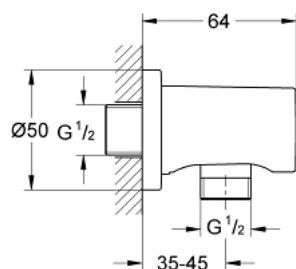

27 057 LS0 RAINSHOWER ПОДКЛЮЧЕНИЕ ДЛЯ ДУШЕВОГО ШЛАНГА, DN 15

ОПИСАНИЕ ПРОДУКТА

- внешняя резьба
- с круглой розеткой
- с защитой от обратного потока
- GROHE StarLight хромированное покрытие поверхности

27 057 LS0 RAINSHOWER ПОДКЛЮЧЕНИЕ ДЛЯ ДУШЕВОГО ШЛАНГА,
DN 15

ЗАПАСНЫЕ ЧАСТИ

1: Обратный клапан (Order-nr. 08565000)