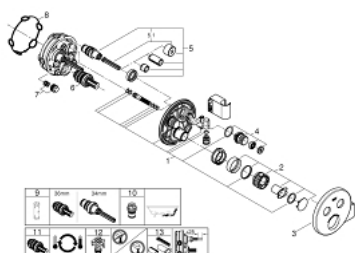

29 120 000 GROHTHERM SMARTCONTROL ТЕРМОСТАТ ДЛЯ ВСТРАИВАЕМОГО МОНТАЖА НА 2 ВЫХОДА СО ВСТРОЕННЫМ ДЕРЖАТЕЛЕМ ДЛЯ РУЧНОГО ДУША

ОПИСАНИЕ ПРОДУКТА

- комплект верхней монтажной части для
- GROHE Rapido SmartBox 35 600/35 604 (универсальная встраиваемая часть)
- металлическая накладная панель с GROHE FastFixation (скрытые эксцентрики, уплотнение, скрытый монтаж), регулируемая на 6°
- GROHE StarLight хромированное покрытие поверхности
- SmartControl нажать для вкл/выкл, повернуть для увеличения напора воды от режима EcoJoy до максимального напора воды
- заменяемые символы
- GROHE TurboStat встроенный термоэлемент
- ProGrip эргономичные рукоятки с рифленной поверхностью
- GROHE SafeStop стопор безопасности при 38°C
- GROHE SafeStop Plus опционно ограничитель температуры на 43°C / 46°C, включен
- встроенные обратные клапаны и грязеулавливающие фильтры
- возможность одновременного включения нескольких точек водоотвода
- встроенный держатель для ручного душа и подключение для душевого шланга 1/2"
- без встраиваемой части
- распределение расхода: выход В = 24 л/мин ручной душ = 12 л/мин
выход В + ручной душ = 27 л/мин

29 120 000 GROHTHERM SMARTCONTROL ТЕРМОСТАТ ДЛЯ ВСТРАИВАЕМОГО МОНТАЖА НА 2 ВЫХОДА СО ВСТРОЕННЫМ ДЕРЖАТЕЛЕМ ДЛЯ РУЧНОГО ДУША

29 120 000 GROHTHERM SMARTCONTROL ТЕРМОСТАТ ДЛЯ ВСТРАИВАЕМОГО МОНТАЖА НА 2 ВЫХОДА СО ВСТРОЕННЫМ ДЕРЖАТЕЛЕМ ДЛЯ РУЧНОГО ДУША