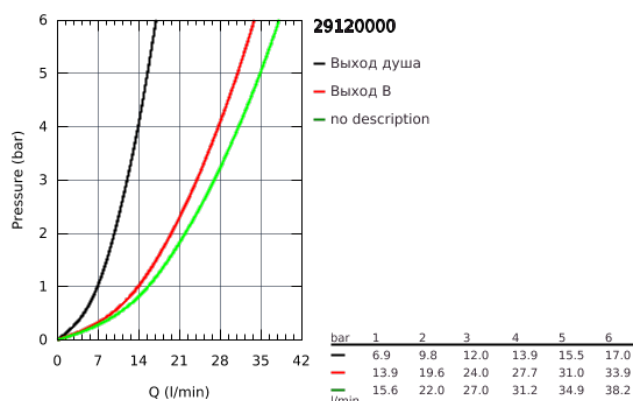

29 120 000 GROHTHERM SMARTCONTROL ТЕРМОСТАТ ДЛЯ ВСТРАИВАЕМОГО МОНТАЖА НА 2 ВЫХОДА СО ВСТРОЕННЫМ ДЕРЖАТЕЛЕМ ДЛЯ РУЧНОГО ДУША

ОПИСАНИЕ ПРОДУКТА

- комплект верхней монтажной части для
- GROHE Rapido SmartBox 35 600/35 604 (универсальная встраиваемая часть)
- металлическая накладная панель с GROHE FastFixation (скрытые эксцентрики, уплотнение, скрытый монтаж), регулируемая на 6°
- GROHE StarLight хромированное покрытие поверхности
- SmartControl нажать для вкл/выкл, повернуть для увеличения напора воды от режима EcoJoy до максимального напора воды
- заменяемые символы
- GROHE TurboStat встроенный термоэлемент
- ProGrip эргономичные рукоятки с рифленной поверхностью
- GROHE SafeStop стопор безопасности при 38°C
- GROHE SafeStop Plus опционно ограничитель температуры на 43°C / 46°C, включен
- встроенные обратные клапаны и грязеулавливающие фильтры
- возможность одновременного включения нескольких точек водоотвода
- встроенный держатель для ручного душа и подключение для душевого шланга 1/2"
- без встраиваемой части
- распределение расхода: выход В = 24 л/мин ручной душ = 12 л/мин
выход В + ручной душ = 27 л/мин