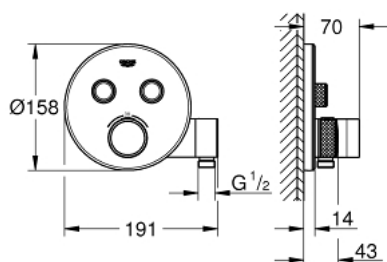

29 120 000 GROHTHERM SMARTCONTROL ТЕРМОСТАТ ДЛЯ ВСТРАИВАЕМОГО МОНТАЖА НА 2 ВЫХОДА СО ВСТРОЕННЫМ ДЕРЖАТЕЛЕМ ДЛЯ РУЧНОГО ДУША

ОПИСАНИЕ ПРОДУКТА

- комплект верхней монтажной части для
- GROHE Rapido SmartBox 35 600/35 604 (универсальная встраиваемая часть)
- металлическая накладная панель с GROHE FastFixation (скрытые эксцентрики, уплотнение, скрытый монтаж), регулируемая на 6°
- GROHE StarLight хромированное покрытие поверхности
- SmartControl нажать для вкл/выкл, повернуть для увеличения напора воды от режима EcoJoy до максимального напора воды
- заменяемые символы
- GROHE TurboStat встроенный термоэлемент
- ProGrip эргономичные рукоятки с рифленной поверхностью
- GROHE SafeStop стопор безопасности при 38°C
- GROHE SafeStop Plus опционно ограничитель температуры на 43°C / 46°C, включен
- встроенные обратные клапаны и грязеулавливающие фильтры
- возможность одновременного включения нескольких точек водоотвода
- встроенный держатель для ручного душа и подключение для душевого шланга 1/2"
- без встраиваемой части
- распределение расхода: выход В = 24 л/мин ручной душ = 12 л/мин
выход В + ручной душ = 27 л/мин

ЗАПАСНЫЕ ЧАСТИ

- 1: Монтажная плата (Order-nr. 48364000)
 - 2: Ручка температуры (Order-nr. 49029000)
 - 3: Розетка (Order-nr. 49034000)
 - 4: Кнопочное управление (Order-nr. 48361000)
 - 5: Картридж (Order-nr. 48359000)
 - 5.1: Шпindelь (Order-nr. 49088000)
 - 6: Компактный термостатический картридж 3/4" (Order-nr. 49028000)
 - 7: Обратный клапан (Order-nr. 47979000)
 - 8: Уплотнение (Order-nr. 48360000)
 - 9: Ключ (Order-nr. 49059000)*
 - 10: Набор защиты от обратного потока (DIN-EN1717) (Order-nr. 14055000)*
 - 11: GROHE TurboStat картридж 3/4" (Order-nr. 49003000)*
 - 12: Набор запорных клапанов (Order-nr. 14053000M)*
 - 13: Универсальный набор удлинителей для смесителей с 2-мя рукояткам и, 25 мм (Order-nr. 14048000)*
- * Optional accessories