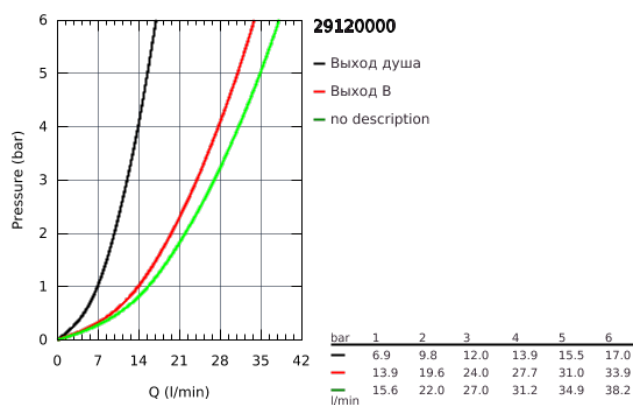

29 120 000 GROHTHERM SMARTCONTROL ТЕРМОСТАТ ДЛЯ ВСТРАИВАЕМОГО МОНТАЖА НА 2 ВЫХОДА СО ВСТРОЕННЫМ ДЕРЖАТЕЛЕМ ДЛЯ РУЧНОГО ДУША