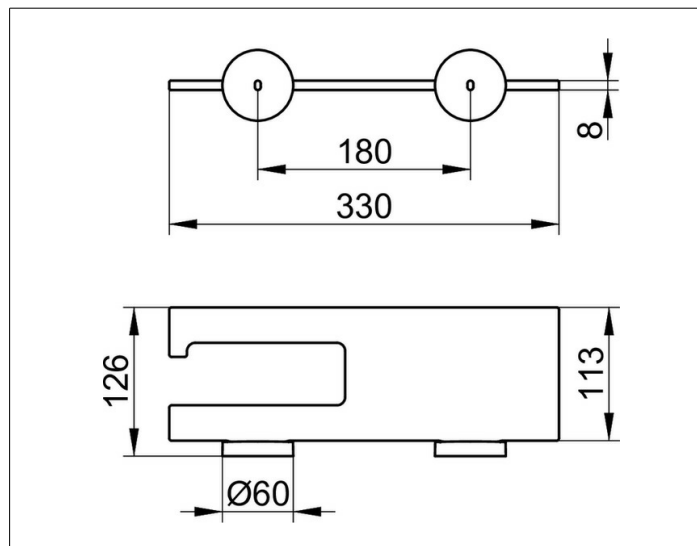

Edition 90

19073018000 Держатель для туалетной бумаги

ИЗДЕЛИЕ

ЧЕРТЕЖ

ОПИСАНИЕ ИЗДЕЛИЯ

с полкой, открытая форма,
для рулонов шириной до 120 мм

ПОВЕРХНОСТЬ

хром/дымчатое стекло