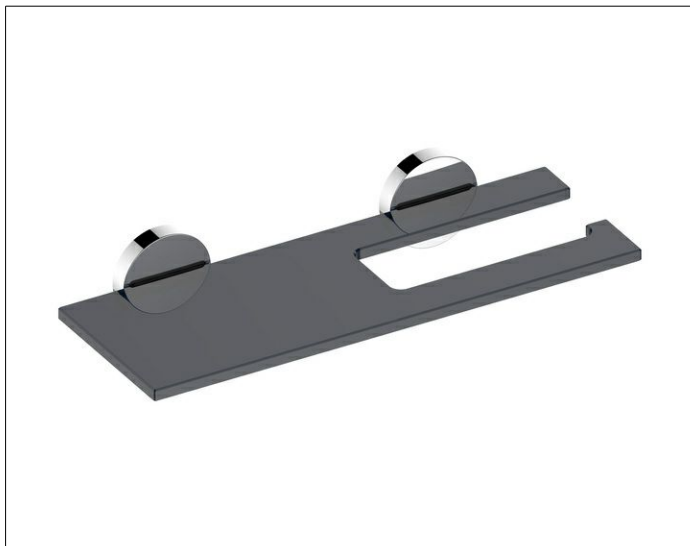

Edition 90

19073018000 Держатель для туалетной бумаги

ИЗДЕЛИЕ

ЧЕРТЕЖ

ОПИСАНИЕ ИЗДЕЛИЯ

с полкой, открытая форма,
для рулонов шириной до 120 мм

ПОВЕРХНОСТЬ

хром/дымчатое стекло