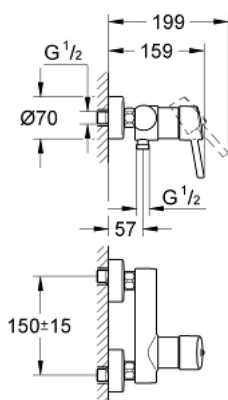

## 32 210 001 **CONCETTO СМЕСИТЕЛЬ ОДНОРЫЧАЖНЫЙ ДЛЯ ДУША, DN 15**

### ОПИСАНИЕ ПРОДУКТА

- настенный монтаж
- металлический рычаг
- GROHE SilkMove керамический картридж Ø 46 мм
- GROHE StarLight хромированное покрытие поверхности
- регулировка расхода воды
- отвод для душа снизу 1/2" со встроенным обратным клапаном
- скрытые S-образные эксцентрики
- с защитой от обратного потока
- дополнительный ограничитель температуры (46 308 000)
- минимальное давление 1,0 бар
- класс шума I по DIN 4109

### ЗАПАСНЫЕ ЧАСТИ

- 1: Рычаг (Order-nr. 46723000)
- 2: Колпак (Order-nr. 46578000)
- 3: Картридж (Order-nr. 46048000)
- 4: Обратный клапан (Order-nr. 08565000)
- 5: Резьбовое соединение  
подключения 1/2" (Order-nr. 45044000)
- 6: S-образный эксцентрик (Order-nr. 12662000)
- 7: Ограничитель температуры (Order-nr. 46375000)\*
- 8: Ключ (Order-nr. 19377000)\*
- 9: Удлинение 3/4", 20 мм (Order-nr. 0713000M)\*