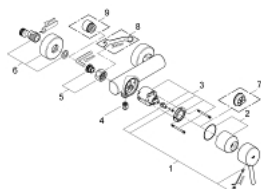

## 32 210 001 **CONCETTO СМЕСИТЕЛЬ ОДНОРЫЧАЖНЫЙ ДЛЯ ДУША, DN 15**

### ОПИСАНИЕ ПРОДУКТА

- настенный монтаж
- металлический рычаг
- GROHE SilkMove керамический картридж Ø 46 мм
- GROHE StarLight хромированное покрытие поверхности
- регулировка расхода воды
- отвод для душа снизу 1/2" со встроенным обратным клапаном
- скрытые S-образные эксцентрики
- с защитой от обратного потока
- дополнительный ограничитель температуры (46 308 000)
- минимальное давление 1,0 бар
- класс шума I по DIN 4109

### ЗАПАСНЫЕ ЧАСТИ

- 1: Рычаг (Order-nr. 46723000)
- 2: Колпак (Order-nr. 46578000)
- 3: Картридж (Order-nr. 46048000)
- 4: Обратный клапан (Order-nr. 08565000)
- 5: Резьбовое соединение  
подключения 1/2" (Order-nr. 45044000)
- 6: S-образный эксцентрик (Order-nr. 12662000)
- 7: Ограничитель температуры (Order-nr. 46375000)\*
- 8: Ключ (Order-nr. 19377000)\*
- 9: Удлинение 3/4", 20 мм (Order-nr. 0713000M)\*