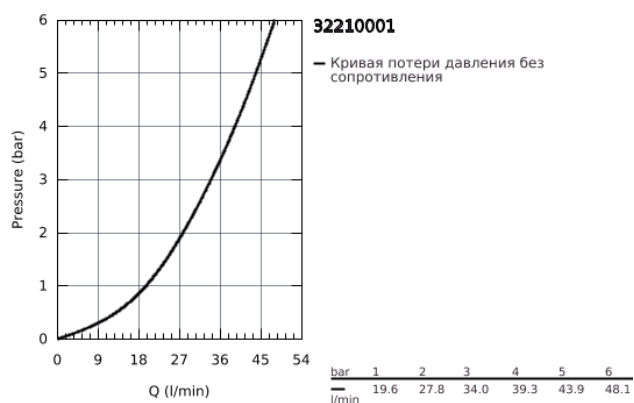

## 32 210 001 **CONCETTO СМЕСИТЕЛЬ ОДНОРЫЧАЖНЫЙ ДЛЯ ДУША, DN 15**

### ОПИСАНИЕ ПРОДУКТА

- настенный монтаж
- металлический рычаг
- GROHE SilkMove керамический картридж Ø 46 мм
- GROHE StarLight хромированное покрытие поверхности
- регулировка расхода воды
- отвод для душа снизу 1/2" со встроенным обратным клапаном
- скрытые S-образные эксцентрики
- с защитой от обратного потока
- дополнительный ограничитель температуры (46 308 000)
- минимальное давление 1,0 бар
- класс шума I по DIN 4109