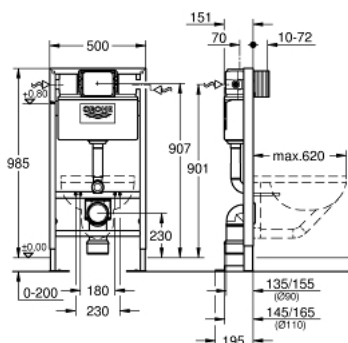

## 38 586 001 RAPID SL ИНСТАЛЛЯЦИЯ ДЛЯ ПОДВЕСНОГО УНИТАЗА, МОНТАЖНАЯ ВЫСОТА 1.00 М

### ОПИСАНИЕ ПРОДУКТА

- со сливным бачком 6 - 9 л
- для свободно стоящего монтажа, монтажа перед стеной или стеной - перегородкой
- самонесущая стальная рама с порошковым напылением
- подготовлена для облицовки
- фиксированные подключения
- закрывающийся
- крепежный материал
- проверено -TUEV
- 2 болта-держателя для унитаза
- крепление для керамики
- расстояние между болтами 180/230 мм
- выходной патрубок для унитаза Ø 90 мм
- регулировка глубины монтажа
- редуктор Ø 90/110 мм
- впускной и смывной гарнитуры
- характеристики смывной бачок 6 - 9 л:
  - Пневматический смывной клапан с тремя режимами слива: 2-х объёмный, старт/стоп, или непрерывный
  - управление спереди и сверху
  - Подключение воды слева, справа и сзади
  - Арматурная группа I
  - с изоляцией от конденсационной влаги
  - подключение воды DN 15
  - укороченная ревизионная шахта с защитным кожухом
  - для монтажа перед стеной необходимо заказать настенные уголки 38 558 00M (продаются отдельно)
  - для установки малых панелей смыва необходимо дополнительно заказать ревизионный короб 40 950 000