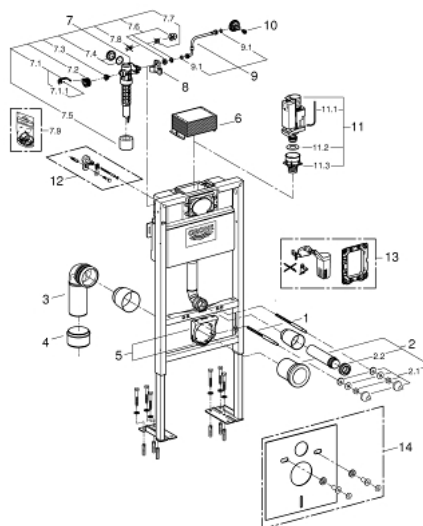

## 38 586 001 RAPID SL ИНСТАЛЛЯЦИЯ ДЛЯ ПОДВЕСНОГО УНИТАЗА, МОНТАЖНАЯ ВЫСОТА 1.00 М

### ОПИСАНИЕ ПРОДУКТА

- со сливным бачком 6 - 9 л
- для свободно стоящего монтажа, монтажа перед стеной или стеной - перегородкой
- самонесущая стальная рама с порошковым напылением
- подготовлена для облицовки
- фиксированные подключения
- закрывающийся
- крепежный материал
- проверено -TUEV
- 2 болта-держателя для унитаза
- крепление для керамики
- расстояние между болтами 180/230 мм
- выходной патрубок для унитаза Ø 90 мм
- регулировка глубины монтажа
- редуктор Ø 90/110 мм
- впускной и смывной гарнитуры
- характеристики смывной бачок 6 - 9 л:
  - Пневматический смывной клапан с тремя режимами слива: 2-х объёмный, старт/стоп, или непрерывный
  - управление спереди и сверху
  - Подключение воды слева, справа и сзади
  - Арматурная группа I
  - с изоляцией от конденсационной влаги
  - подключение воды DN 15
  - укороченная ревизионная шахта с защитным кожухом
  - для монтажа перед стеной необходимо заказать настенные уголки 38 558 00M (продаются отдельно)
  - для установки малых панелей смыва необходимо дополнительно заказать ревизионный короб 40 950 000