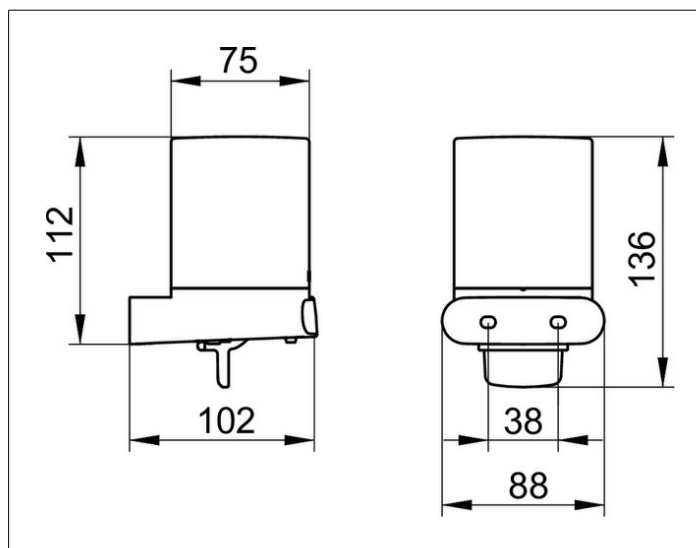

Elegance

11652019000 Дозатор

ИЗДЕЛИЕ**ЧЕРТЕЖ****ОПИСАНИЕ ИЗДЕЛИЯ**

хрустальная матовая колба, в комплекте с держателем
и насосиком для жидкого мыла
объем: около 180 мл
дозировка: около 0,5 мл/нажатие

ПОВЕРХНОСТЬ

хром

СПЕЦИФИКАЦИИ

KEUCO ELEGANCE Lotion dispenser 11652019000
Crystal glass matt,
Complete with holder and pump
for liquid soap
with an elegant shape,
slightly shaped surfaces with a timeless design,
easy to clean, for liquid soap
Capacity: approx. 6.09 oz,
Dosage: approx. 0.02 oz/stroke
Height 5-3/8",
Projection 4",
The lotion dispenser will be discretely mounted
incl. corrosion-free mounting material