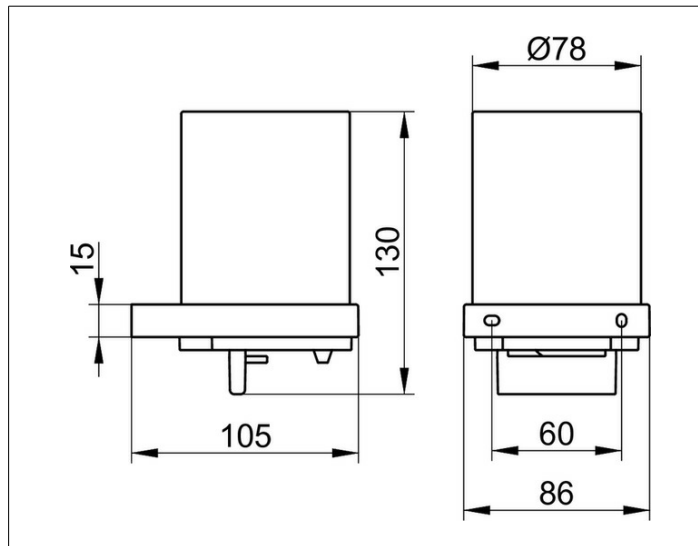

Edition 90 Square
19152019000 Дозатор

ИЗДЕЛИЕ

ЧЕРТЕЖ

ОПИСАНИЕ ИЗДЕЛИЯ

хрусталь матовый, в комплекте с держателем и насосиком
объем: прибл. 180 мл,
дозировочный объем: прибл. 0,5 мл/нажатие

ПОВЕРХНОСТЬ

хром