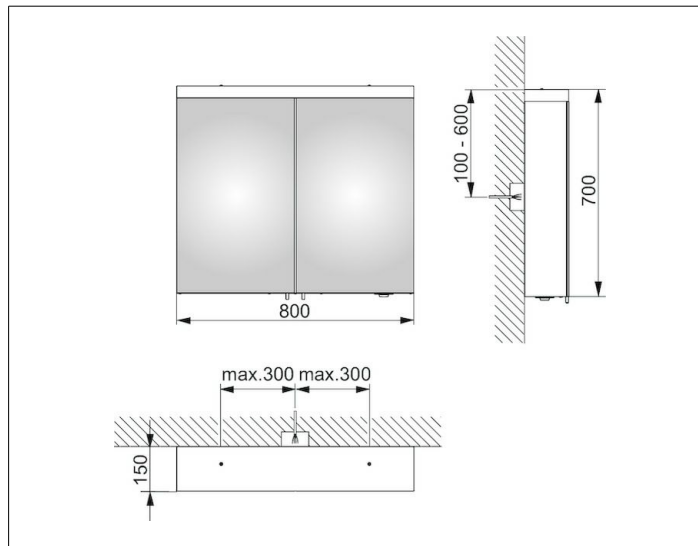

Royal Reflex.2

24203171301 Зеркальный шкаф

ИЗДЕЛИЕ**ЧЕРТЕЖ****ОПИСАНИЕ ИЗДЕЛИЯ**

2 поворотные дверцы с хрустальным двойным зеркалом,
боковины корпуса зеркальные

Управление:

внешняя панель управления с функциями:

800 x 700 x 150 mm