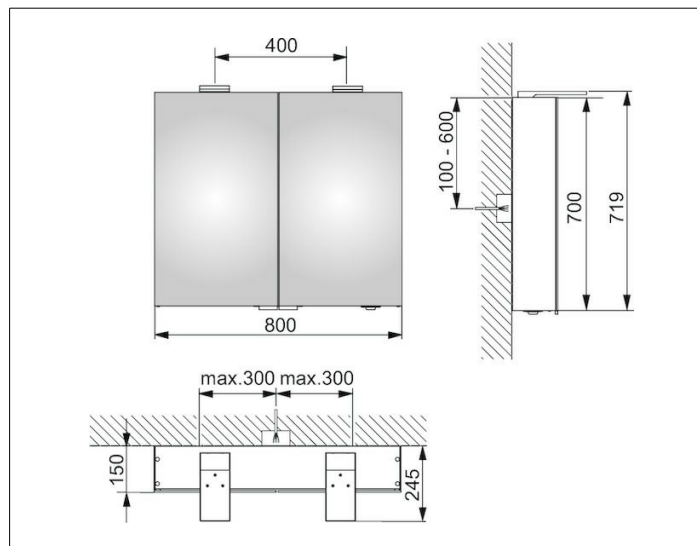

Royal 15

14403171301 Зеркальный шкаф

ИЗДЕЛИЕ**ЧЕРТЕЖ****ОПИСАНИЕ ИЗДЕЛИЯ**

2 поворотные дверцы с двусторонним озеркаливанием,
боковины корпуса зеркальные

Управление:

внешняя панель управления с функциями:

- вкл/выкл
- диммер
- выбор освещения / 3 варианта

ОБОРУДОВАНИЕ

- 2 расположенные внутри розетки
- 2 x 3 регулируемые по высоте стеклянные полочки

ПОВЕРХНОСТЬ

серебристый анодированный

ГАБАРИТЫ

800 x 720 x 150 mm