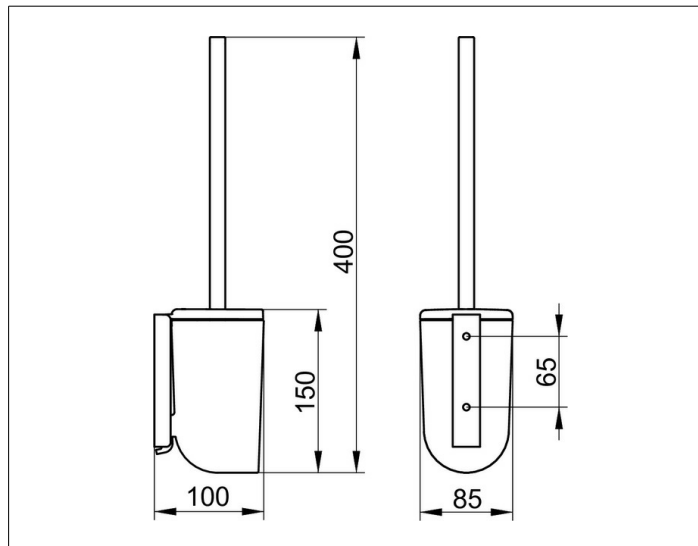

**Elegance**

11664010100 Туалетный гарнитур

**ИЗДЕЛИЕ****ЧЕРТЕЖ****ОПИСАНИЕ ИЗДЕЛИЯ**

с металлической крышкой, пластиковой колбой, щеткой и запасной головкой ершика

**ПОВЕРХНОСТЬ**

хром

**СПЕЦИФИКАЦИИ**

KEUCO ELEGANCE Toilet brush Set with metal lid 11664010100  
chrome-plated grip for toilet brush set with an elegant shape,  
shaped surfaces with a timeless design ,  
wall mounted model,  
with metal lid, opaque synthetic insert,  
brush and spare brush head,  
Height 5-7/8" (Height incl. Brush 15-3/4"),  
Width 3-3/8"  
Projection 3-15/16"  
The brush set is discretely mounted  
incl. corrosion-free mounting material