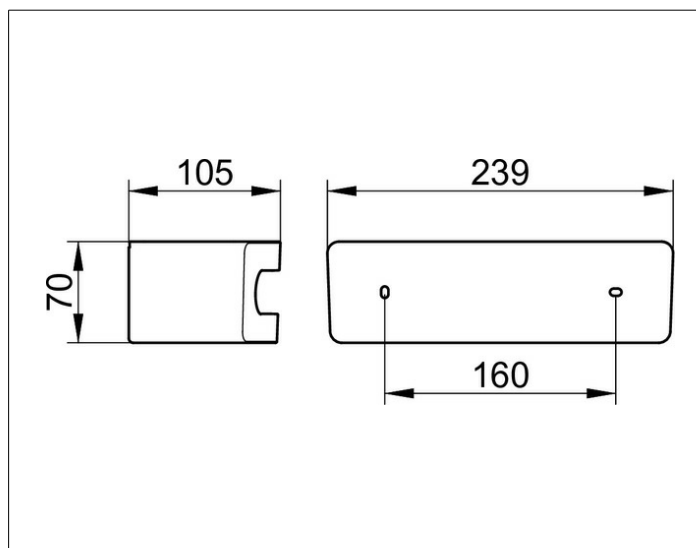

Elegance

11658010000 Корзинка для душа

ИЗДЕЛИЕ**ЧЕРТЕЖ****ОПИСАНИЕ ИЗДЕЛИЯ**

из 2-х частей: металлическая корзинка и вынимающаяся, небьющаяся, стойкая к мыльному налету и невосприимчивая к воздействию ультрафиолетовых лучей пластиковая вставка

ПОВЕРХНОСТЬ

хром/белый

СПЕЦИФИКАЦИИ

KEUCO ELEGANCE sponge wire basket 11658010000
Two parts: metal basket (chrome-plated) and detachable (white)
Synthetic insert, soap resistant, unbreakable, uv-protected
chrome-plated sponge basket for corner installation in an elegant design,
easy to clean,
total depth 4-1/8" mm, width 9-7/16", height 2-3/4",
incl. corrosion-free mounting material