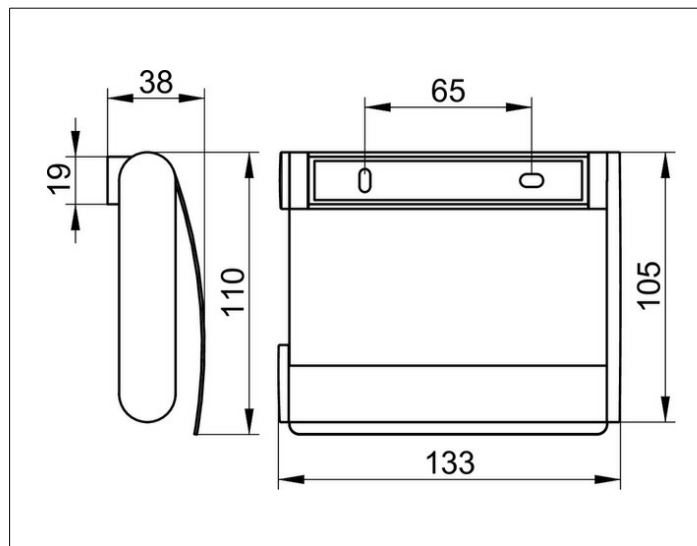

Plan

14960010000 Держатель для туалетной бумаги

ИЗДЕЛИЕ

ОПИСАНИЕ ИЗДЕЛИЯ

с крышкой, для рулона шириной 100/120 мм

ПОВЕРХНОСТЬ

хром

ЧЕРТЕЖ

СПЕЦИФИКАЦИИ

KEUCO PLAN toilet paper holder 14960010000
chrome-plated toilet paper holder in a stylish yet functional design
with a beautiful curved lid
suitable for 3-15/16"/4-3/4" wide toilet rolls
width 5-1/4", height 4-1/8", projection 1-1/2"
The toilet paper holder is fitted with 2 hidden fixing points
incl. corrosion-free mounting material