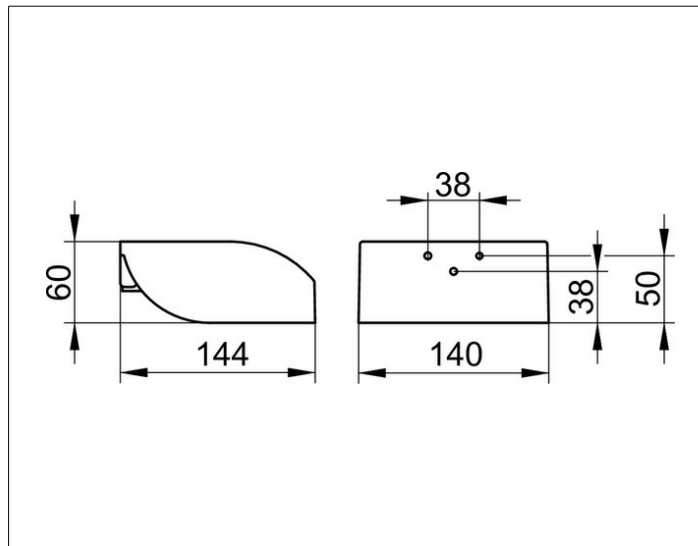

Elegance**11660010000** Держатель для туалетной бумаги**ИЗДЕЛИЕ****ЧЕРТЕЖ****ОПИСАНИЕ ИЗДЕЛИЯ**

с крышкой
для рулонов шириной до 120 мм

ПОВЕРХНОСТЬ

хром

СПЕЦИФИКАЦИИ

KEUCO ELEGANCE Toilet paper with lid 11660010000
Chrome-plated Toilet paper grip with an elegant shape,
slightly shaped surfaces with a timeless design,
easy to clean,
for Wall mounting
for 3-15/16" / 4-3/4" wide paper rolls
Width 5-1/2",
Height 2-3/8"
Projection 5-11/16"
The Toilet paper holder will be discretely mounted
incl. corrosion-free mounting material