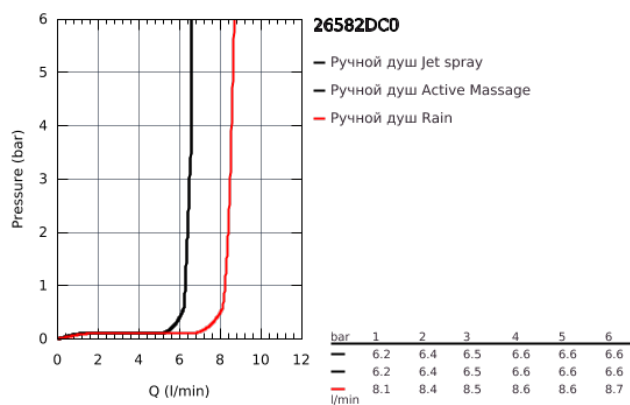

26 582 DC0 RAINSHOWER SMARTACTIVE 130 CUBE РУЧНОЙ ДУШ, 3 ВИДА СТРУЙ