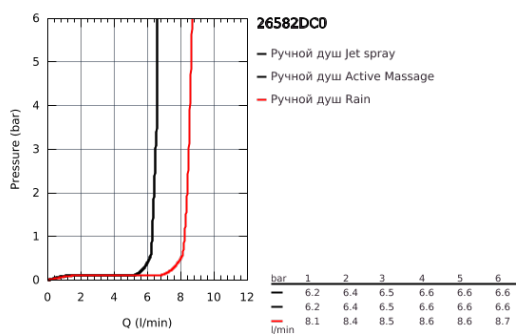

## 26 582 DC0 RAINSHOWER SMARTACTIVE 130 CUBE РУЧНОЙ ДУШ, 3 ВИДА СТРУЙ

### ОПИСАНИЕ ПРОДУКТА

- spray plate supersteel
- GROHE Rain, Jet, ActiveMassage
- GROHE EcoJoy ограничитель расхода воды 9,5 л/мин
- GROHE DreamSpray превосходный поток воды
- GROHE SmartTip выбор режима струи одним нажатием пальца (на кольцо круглой кнопки)
- GROHE StarLight покрытие поверхности
- система SpeedClean против известковых отложений
- внутренний охлаждающий канал для продолжительного срока службы
- универсальное крепление, подходящее к любому стандартному шлангу
- может использоваться с проточным водонагревателем