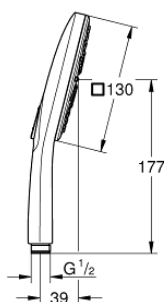

## 26 582 DC0 RAINSHOWER SMARTACTIVE 130 CUBE РУЧНОЙ ДУШ, 3 ВИДА СТРУЙ

## 26 582 DC0 RAINSHOWER SMARTACTIVE 130 CUBE РУЧНОЙ ДУШ, 3 ВИДА СТРУЙ

26 582 DC0 RAINSHOWER SMARTACTIVE 130 CUBE РУЧНОЙ ДУШ, 3 ВИДА СТРУЙ

ЗАПАСНЫЕ ЧАСТИ

1: Сетка (Order-nr. 0700200M)