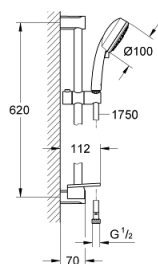

27 576 002 TEMPESTA COSMOPOLITAN 100 ДУШЕВОЙ НАБОР 3 ВИДА СТРУЙ

ОПИСАНИЕ ПРОДУКТА

- в комплект входят:
- ручной душ (27 574)
- душевая штанга, 600 мм
- душевой шланг Relexaflex 1750 мм 1/2" x 1/2" (28 154)
- Полочка GROHE EasyReach (27 596)
- GROHE EcoJoy ограничитель расхода воды 9,5 л/мин
- GROHE DreamSpray превосходный поток воды
- GROHE StarLight хромированное покрытие поверхности
- система SpeedClean против известковых отложений
- внутренний охлаждающий канал для продолжительного срока службы
- может использоваться с проточным водонагревателем
- минимальное давление 1,0 бар

27 576 002 TEMPESTA COSMOPOLITAN 100 ДУШЕВОЙ НАБОР 3 ВИДА СТРУЙ