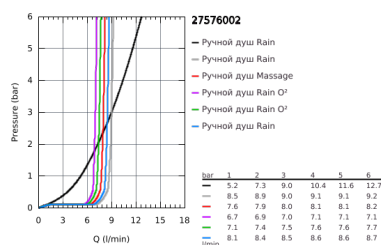

27 576 002 TEMPESTA COSMOPOLITAN 100 ДУШЕВОЙ НАБОР 3 ВИДА СТРУЙ

ОПИСАНИЕ ПРОДУКТА

- в комплект входят:
- ручной душ (27 574)
- душевая штанга, 600 мм
- душевой шланг Relexaflex 1750 мм 1/2" x 1/2" (28 154)
- Полочка GROHE EasyReach (27 596)
- GROHE EcoJoy ограничитель расхода воды 9,5 л/мин
- GROHE DreamSpray превосходный поток воды
- GROHE StarLight хромированное покрытие поверхности
- система SpeedClean против известковых отложений
- внутренний охлаждающий канал для продолжительного срока службы
- может использоваться с проточным водонагревателем
- минимальное давление 1,0 бар