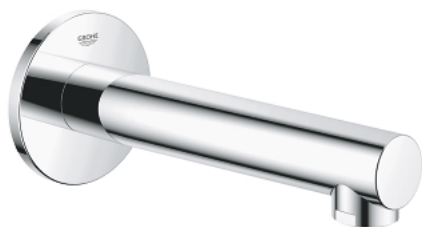

13 280 001 **CONCETTO** ИЗЛИВ ДЛЯ ВАННЫ

ОПИСАНИЕ ПРОДУКТА

- настенный монтаж
- GROHE StarLight хромированное покрытие поверхности
- аэратор
- внешняя резьба 1/2"
- минимальное давление 1,0 бар

13 280 001 **CONCETTO** ИЗЛИВ ДЛЯ ВАННЫ

ЗАПАСНЫЕ ЧАСТИ

1: Регулятор струи M24x1 (Order-nr. 07899000)

2: O-кольцо (Order-nr. 0128200M)