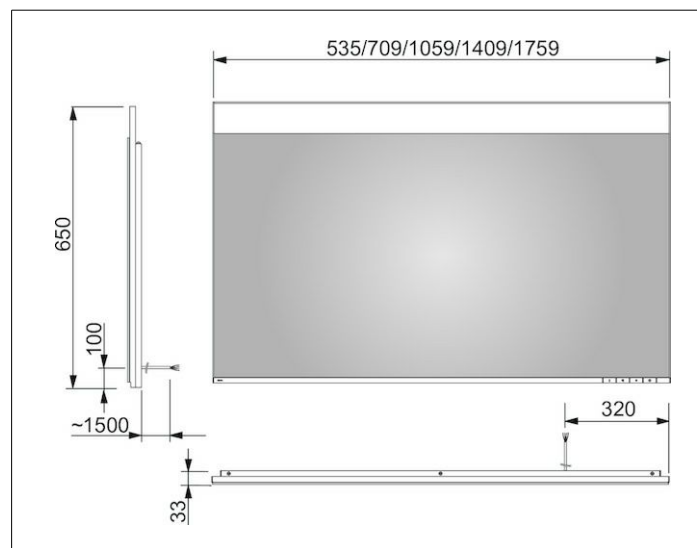

Edition 400

11596171500 Зеркало с подсветкой

ИЗДЕЛИЕ**ЧЕРТЕЖ****ОПИСАНИЕ ИЗДЕЛИЯ**

бесступенчатая настройка тона подсветки от 2700 Кельвин (теплая белая) до 6500 Кельвин (дневной свет),
 обрамление из алюминия

EEK: C , 13 kWh/1000h

ПОВЕРХНОСТЬ

13 Вт

ГАБАРИТЫ

710 x 650 x 33 mm

СПЕЦИФИКАЦИИ

KEUCO Edition 400 LED Light mirror, 11596171500

high-quality crystal mirror with adjustable light colour from 2700 Kelvin (warm white) bis 6500 Kelvin (daylight), continuous aluminium frame,

Operation:

key panel with capacitive touch sensor, integrated extension function for e.g. light switch, Illumination:

LED (lifespan > 30.000 hours.), infinitely dimmable,

EEK: A++, A+, A, 13 kWh/1000h,

width 710 mm, height 650 mm, depth 33 mm