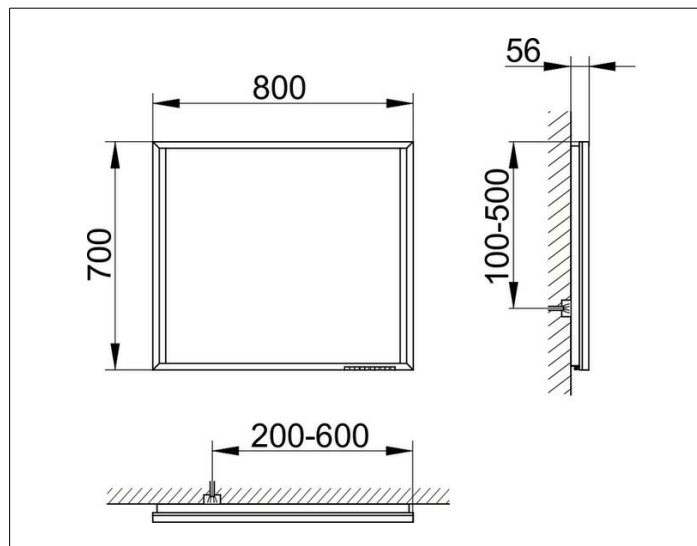

ЧЕРТЕЖ

ОПИСАНИЕ ИЗДЕЛИЯ

бесступенчатая настройка тона подсветки от 2700 Кельвин (теплая белая) до 6500 Кельвин (дневной свет), в хромированной раме

Управление:

сенсорные клавиши на корпусе зеркала, встроенная функция отдельного включения от общего выключателя в помещении

Подсветка:

Светодиоды (срок службы > 30.000 часов горения.)

бесступенчатый реостат/диммер

EEK: C , 25 kWh/1000h

ПОВЕРХНОСТЬ

25 Watt

ГАБАРИТЫ

800 x 700 x 56 mm