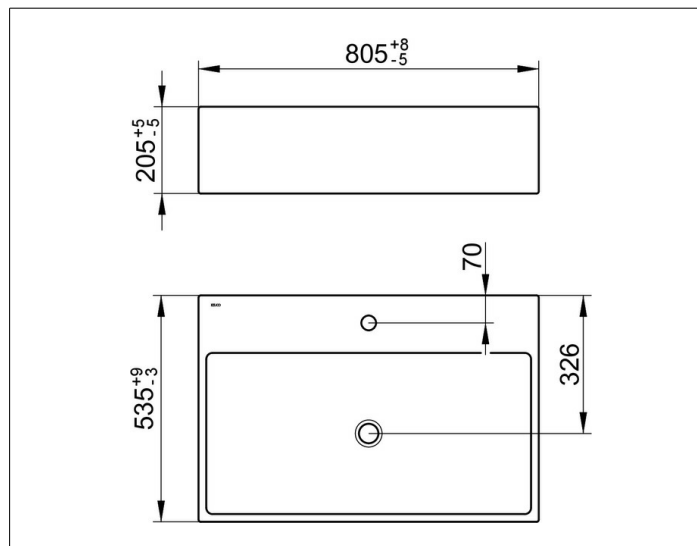

## ОПИСАНИЕ ИЗДЕЛИЯ

для смесителя на 1 отверстие, без перелива  
с креплением материала для настенного монтажа,  
с пластиковым сифоном G 1 1/2 и переходное кольцо  
G 1 1/4, с поверхностной обработкой Clean Plus

## ГАБАРИТЫ

805 x 205 x 535 mm