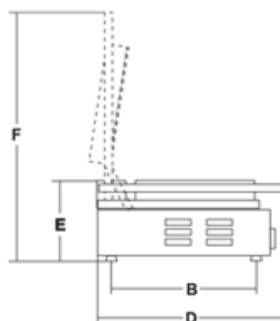

PD L Timer

PD R Timer

PD XX Timer

спецификация

технические данные

| | |
|------------------|------------------|
| Модель | PD M/L/R/X |
| Мощность | Watt 3000 |
| Электропитание | 230V/50-60Hz F+N |
| Полезная площадь | mm 500x255 |
| A | mm 475 |
| B | mm 275 |
| C | mm 515 |
| D | mm 435 |
| E | mm 235 |
| F | mm 500 |
| Вес нетто | Kg 28 |
| Размеры упаковки | mm 560x430x270 |
| Вес брутто | Kg 30 |