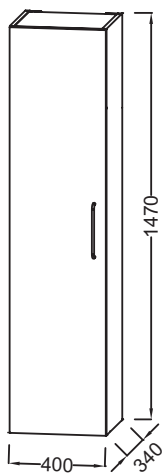

P14 -  
Венгерская  
елочка

Общие характеристики:

### Технические характеристики

- РАЗМЕРЫ (СМ) : 40 x 34 x 147 см
- МАТЕРИАЛ : Лак или меламин
- ВЕС : 25.1 кг
- ТИП УСТАНОВКИ : Подвесная

### Технический чертеж

Спецификация продукта : Колонна 40 см, левосторонняя. EB2570G-R5. Коллекция : ODEON RIVE GAUCHE. РАЗМЕРЫ (СМ) : 40 x 34 x 147 см. ВЕС : 25.1 кг. МАТЕРИАЛ : Лак или меламин. ТИП УСТАНОВКИ : Подвесная.