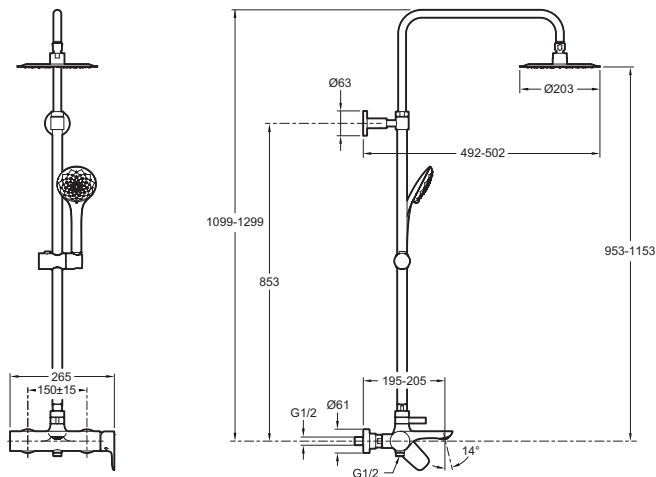

E97825RU-4

Коллекция: ALEO

Отделки\*:

CP - Хром

Общие характеристики:

### Технические характеристики

- РАЗМЕРЫ (СМ) : 20 x 20 см
- ТИП УСТАНОВКИ : Крепление к стене
- ОДНОРЫЧАЖНЫЙ СМЕСИТЕЛЬ : Термостатический
- ПЕРЕКЛЮЧАТЕЛЬ : Встраиваемый
- РЕГУЛИРОВКА : Регулируемая высота колонны
- МАТЕРИАЛ : Металл
- НАЛИЧИЕ СМЕСИТЕЛЯ : СО СМЕСИТЕЛЕМ
- ФОРМА ВЕРХНЕГО ДУША : КРУГЛЫЙ
- ТИП ШЛАНГА : Нескручивающийся

### Технический чертёж

Спецификация продукта : Колонна для ванны и душа со стандартным смесителем. E97825RU-4. Коллекция : ALEO. РАЗМЕРЫ (СМ) : 20 x 20 см. МАТЕРИАЛ : Металл. ТИП УСТАНОВКИ : Крепление к стене. НАЛИЧИЕ СМЕСИТЕЛЯ : СО СМЕСИТЕЛЕМ. ОДНОРЫЧАЖНЫЙ СМЕСИТЕЛЬ : Термостатический. ФОРМА ВЕРХНЕГО ДУША : КРУГЛЫЙ. ПЕРЕКЛЮЧАТЕЛЬ : Встраиваемый. ТИП ШЛАНГА : Нескручивающийся. РЕГУЛИРОВКА : Регулируемая высота колонны.