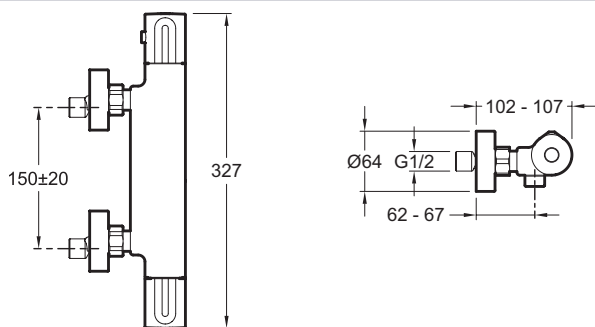

E24394

Коллекция: МÉTRO

Отделки*:

CP - Хром

BL - Матовый Чёрный

Общие характеристики:

Преимущества для конечного пользователя

- ЭСТЕТИКА: Скрытый излив для удобства и безопасности
- ГАРАНТИЯ 10 лет - отделка Хром.

Технические характеристики

- МАТЕРИАЛ : N/A
- ГАРАНТИЯ НА МЕХАНИЗМ : 5 лет
- Ограничитель температуры воды 38°C, максимальная температура 50°C
- УСТАНОВКА : 2 отверстия
- ГАРАНТИЯ НА ОТДЕЛКУ : 10 лет

Технический чертеж

Спецификация продукта : Смесители для душа. E24394. Коллекция : МÉTRO. МАТЕРИАЛ : N/A. УСТАНОВКА : 2 отверстия. ГАРАНТИЯ НА МЕХАНИЗМ : 5 лет. ГАРАНТИЯ НА ОТДЕЛКУ : 10 лет. Ограничитель температуры воды 38°C, максимальная температура 50°C.