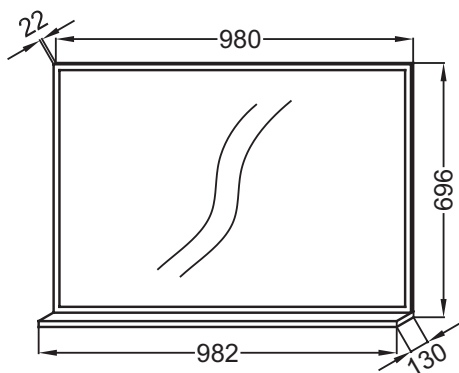

Преимущества при монтаже

- Простая установка: Полностью собранная мебель

Технические характеристики

- ВЕС : 12.6 кг
- ТИП УСТАНОВКИ : Крепление к стене
- ПОДСВЕТКА : Нет
- РАЗЪЕМ ДЛЯ USB : Нет
- ЧАСЫ : Нет
- ТЕМПЕРАТУРА : Нет
- ФИКСАЦИЯ : Установщику необходимо выбрать набор креплений в зависимости от типа стены
- МАТЕРИАЛ : Меламин
- МЕСТО ДЛЯ ХРАНЕНИЯ : Полочка
- РОЗЕТКА : Нет
- АНТИ-ПАР : Нет
- ПОЛОЧКА : Нет
- РУЧКИ :

Технический чертёж

Спецификация продукта : Зеркало 100 см, с полочкой. EB1598. Коллекция : VIVIENNE. ВЕС : 12.6 кг. МАТЕРИАЛ : Меламин. ТИП УСТАНОВКИ : Крепление к стене. МЕСТО ДЛЯ ХРАНЕНИЯ : Полочка. ПОДСВЕТКА : Нет. РОЗЕТКА : Нет. РАЗЪЕМ ДЛЯ USB : Нет. АНТИ-ПАР : Нет. ЧАСЫ : Нет. ПОЛОЧКА : Нет. ТЕМПЕРАТУРА : Нет. РУЧКИ : . ФИКСАЦИЯ : Установщику необходимо выбрать набор креплений в зависимости от типа стены.