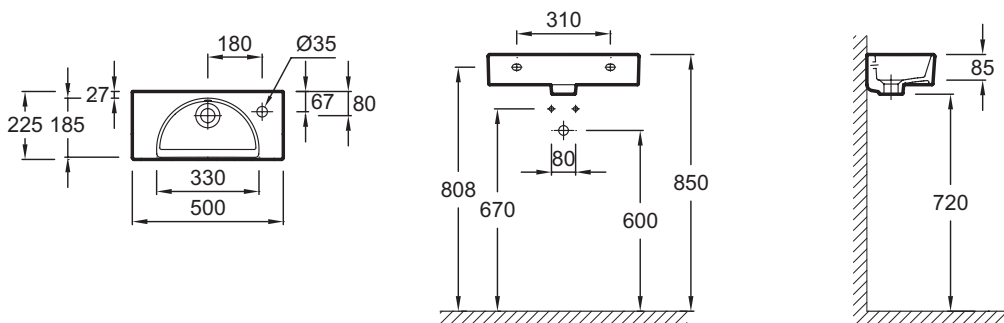

EGO112-56

Коллекция: ODEON RIVE GAUCHE

Отделки*:

00 - Белый

Общие характеристики:

Преимущества для конечного пользователя

- Экономия места : рукомойник идеально подходит для небольших помещений.
- Простой уход : гладкие углы для быстрой и простой очистки.
- Гарантия: керамика 10 лет

Технические характеристики

- РАЗМЕРЫ (СМ) : 50 x 22 см
- МАТЕРИАЛ : Огнеупорная керамика
- РАЗМЕТКА СВЕРЛЕНИЯ ОТВЕРСТИЯ ДЛЯ СМЕСИТЕЛЯ : Не входят в комплект
- УСТАНОВКА : Правосторонняя
- РЕКОМЕНДОВАННЫЙ СМЕСИТЕЛЬ : Odéon Rive Gauche
- ВЕС : 8 кг
- ТИП УСТАНОВКИ : Подвесные или могут быть установлены вместе с мебелью
- ОТВЕРСТИЯ ДЛЯ СВЕРЛЕНИЯ : 1 отверстие
- КОЛИЧЕСТВО РАКОВИН В СТОЛЕШНИЦЕ : 1 раковина
- ДОПОЛНИТЕЛЬНАЯ ИНФОРМАЦИЯ : Смеситель не входит в комплект

Общая информация

Спецификация продукта : Рукомойник 50 см . EGO112-56. Коллекция : ODEON RIVE GAUCHE. РАЗМЕРЫ (СМ) : 50 x 22 см. ВЕС : 8 кг. МАТЕРИАЛ : Огнеупорная керамика. ТИП УСТАНОВКИ : Подвесные или могут быть установлены вместе с мебелью. РАЗМЕТКА СВЕРЛЕНИЯ ОТВЕРСТИЯ ДЛЯ СМЕСИТЕЛЯ : Не входят в комплект. ОТВЕРСТИЯ ДЛЯ СВЕРЛЕНИЯ : 1 отверстие. УСТАНОВКА : Правосторонняя. КОЛИЧЕСТВО РАКОВИН В СТОЛЕШНИЦЕ : 1 раковина. РЕКОМЕНДОВАННЫЙ СМЕСИТЕЛЬ : Odéon Rive Gauche. ДОПОЛНИТЕЛЬНАЯ ИНФОРМАЦИЯ : Смеситель не входит в комплект.