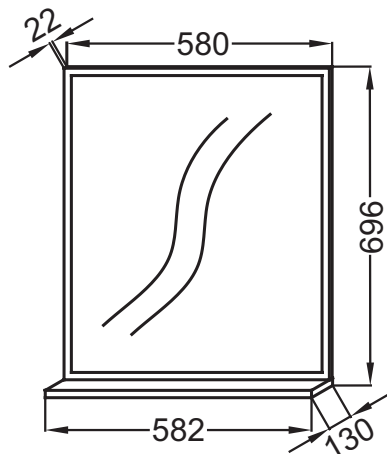

Преимущества при монтаже

- Простая установка: Полностью собранная мебель

Технические характеристики

- ВЕС : 7,5 кг
- ТИП УСТАНОВКИ : Крепление к стене
- ПОДСВЕТКА : Нет
- РАЗЪЕМ ДЛЯ USB : Нет
- ЧАСЫ : Нет
- ТЕМПЕРАТУРА : Нет
- ФИКСАЦИЯ : Установщику необходимо выбрать набор креплений в зависимости от типа стены

- МАТЕРИАЛ : Меламин
- МЕСТО ДЛЯ ХРАНЕНИЯ : Полочка
- РОЗЕТКА : Нет
- АНТИ-ПАР : Нет
- ПОЛОЧКА : Нет
- РУЧКИ :

Технический чертёж

Спецификация продукта : Зеркало 60 см с полочкой из меламина. EB1596. Коллекция : VIVIENNE. ВЕС : 7,5 кг. МАТЕРИАЛ : Меламин. ТИП УСТАНОВКИ : Крепление к стене. МЕСТО ДЛЯ ХРАНЕНИЯ : Полочка. ПОДСВЕТКА : Нет. РОЗЕТКА : Нет. РАЗЪЕМ ДЛЯ USB : Нет. АНТИ-ПАР : Нет. ЧАСЫ : Нет. ПОЛОЧКА : Нет. ТЕМПЕРАТУРА : Нет. РУЧКИ : . ФИКСАЦИЯ : Установщику необходимо выбрать набор креплений в зависимости от типа стены.