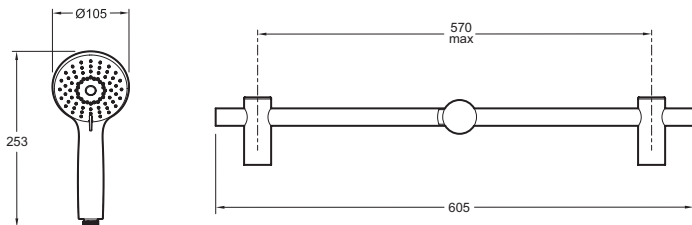

E29848

Коллекция: OSCAR

Отделки*:

BL - Матовый
Чёрный

Общие характеристики:

Преимущества для конечного пользователя

- Комфорт : Лейка Ø 105 мм с 3 переключаемыми режимами.
- Простой уход: силиконовое покрытие внутренней части лейки предотвращает образование известкового налета.
- Регулируемая стойка: регулируемая стойка для душа позволяет выставлять нужную высоту душа и направление потока воды , что позволяет учесть нужды всей семьи.
- Трендовая отделка: все составляющие комплекта в единой отделке Матового черного цвета.

Преимущества при монтаже

- Регулируемое крепление: стойка с держателем для ручного душа, регулируемым по высоте

Технические характеристики

- МАТЕРИАЛ : Металл
- ТИП ШЛАНГА : Гладкий с защитой от скручивания
- ТИП УСТАНОВКИ : Крепление к стене
- КОЛИЧЕСТВО ВЫПУСКНЫХ ОТВЕРСТИЙ : 3

Технический чертеж

Спецификация продукта : Комплект для душа (стойка, шланг, ручной душ). E29848. Коллекция : OSCAR. МАТЕРИАЛ : Металл. ТИП УСТАНОВКИ : Крепление к стене. ТИП ШЛАНГА : Гладкий с защитой от скручивания. КОЛИЧЕСТВО ВЫПУСКНЫХ ОТВЕРСТИЙ : 3.