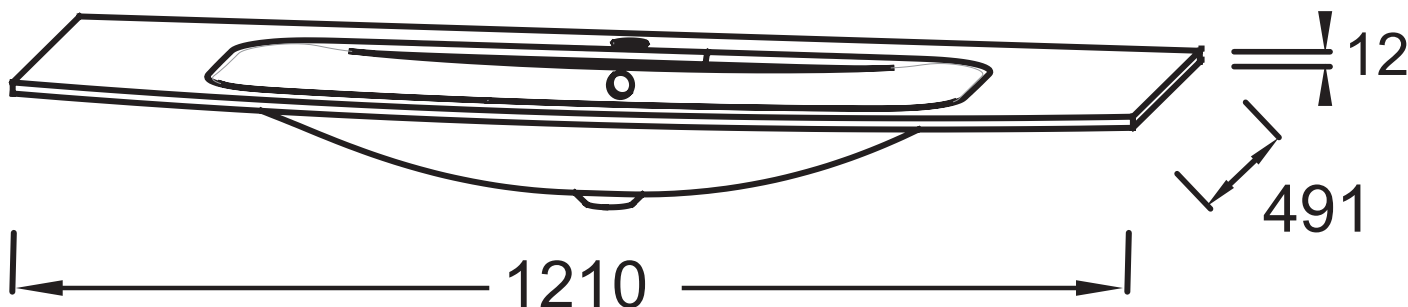

EB1886RU

Коллекция: NONA

Отделки*:

DE1 - Матовый
белый

DE4 - Матовый
Серый

Преимущества при монтаже

- УСТАНОВКА : На мебель

Технические характеристики

- ВЕС : 19 кг
- МАТЕРИАЛ : Стекло
- ТИП УСТАНОВКИ : Накладные
- РАЗМЕТКА СВЕРЛЕНИЯ ОТВЕРСТИЯ ДЛЯ СМЕСИТЕЛЯ : 1 отверстие
- ОТВЕРСТИЕ ПЕРЕЛИВА : Есть
- КОЛИЧЕСТВО РАКОВИН В СТОЛЕШНИЦЕ : 1 раковина
- ДОПОЛНИТЕЛЬНАЯ ИНФОРМАЦИЯ : Смеситель заказывается отдельно

Продукты для комплектации

- EB1890RU : Мебель для раковины-столешницы 120 см, 2 ящика

Общая информация

Спецификация продукта : Стекланная раковина-столешница 120 см. EB1886RU. Коллекция : NONA. ВЕС : 19 кг. МАТЕРИАЛ : Стекло. ТИП УСТАНОВКИ : Накладные. РАЗМЕТКА СВЕРЛЕНИЯ ОТВЕРСТИЯ ДЛЯ СМЕСИТЕЛЯ : 1 отверстие. ОТВЕРСТИЕ ПЕРЕЛИВА : Есть. КОЛИЧЕСТВО РАКОВИН В СТОЛЕШНИЦЕ : 1 раковина. ДОПОЛНИТЕЛЬНАЯ ИНФОРМАЦИЯ : Смеситель заказывается отдельно.