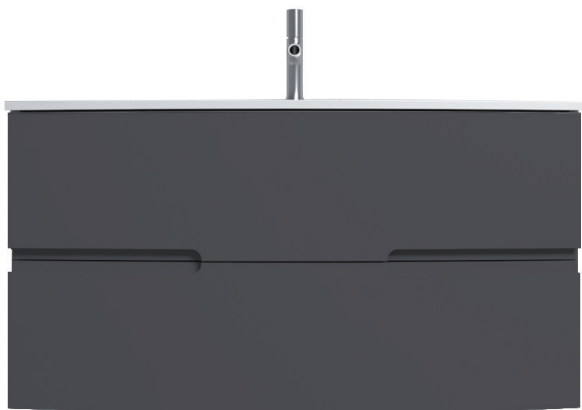

EB1889RU

Коллекция: NONA

Отделки*:

Общие характеристики:

Преимущества для конечного пользователя

- БЕСШУМНОЕ ЗАКРЫТИЕ : Ящики оснащены доводчиками

Технические характеристики

- РАЗМЕРЫ (СМ) : 100 x 45.70 x 52 см
- МАТЕРИАЛ : Лак
- РЕШЕНИЕ ХРАНЕНИЯ : Выдвижные ящики
- РАЗЪЕМ ДЛЯ USB : Нет

Преимущества при монтаже

- ПРОСТАЯ УСТАНОВКА : Подвесная мебель

- ВЕС : 37 кг
- ТИП УСТАНОВКИ : Подвесная
- РОЗЕТКА : Нет
- ФИКСАЦИЯ : Необходимо выбрать монтажный набор исходя из настенных кронштейнов

Продукты для комплектации

- EB1881RU : Раковина-столешница из искусственного мрамора 100 см
- EB1885RU : Стеклопанель для раковины-столешницы 100 см

Технический чертеж

Спецификация продукта : Мебель для раковины-столешницы 100 см, 2 ящика. EB1889RU. Коллекция : NONA. РАЗМЕРЫ (СМ) : 100 x 45.70 x 52 см. ВЕС : 37 кг. МАТЕРИАЛ : Лак. ТИП УСТАНОВКИ : Подвесная. РЕШЕНИЕ ХРАНЕНИЯ : Выдвижные ящики. РОЗЕТКА : Нет. РАЗЪЕМ ДЛЯ USB : Нет. ФИКСАЦИЯ : Необходимо выбрать монтажный набор исходя из настенных кронштейнов.