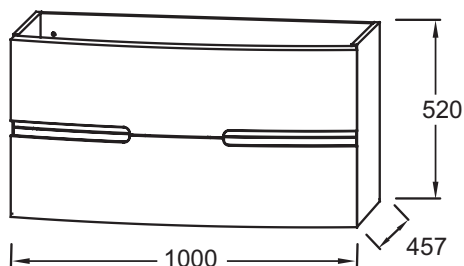

EB1889RU

Коллекция: NONA

Отделки*:

Общие характеристики:

Преимущества для конечного пользователя

- БЕСШУМНОЕ ЗАКРЫТИЕ : Ящики оснащены доводчиками

Технические характеристики

- РАЗМЕРЫ (СМ) : 100 x 45.70 x 52 см
- МАТЕРИАЛ : Лак
- РЕШЕНИЕ ХРАНЕНИЯ : Выдвижные ящики
- РАЗЪЕМ ДЛЯ USB : Нет

Преимущества при монтаже

- ПРОСТАЯ УСТАНОВКА : Подвесная мебель

- ВЕС : 37 кг
- ТИП УСТАНОВКИ : Подвесная
- РОЗЕТКА : Нет
- ФИКСАЦИЯ : Необходимо выбрать монтажный набор исходя из настенных кронштейнов

Продукты для комплектации

- EB1881RU : Раковина-столешница из искусственного мрамора 100 см
- EB1885RU : Стеклопанель для раковины-столешницы 100 см

Технический чертеж

Спецификация продукта : Мебель для раковины-столешницы 100 см, 2 ящика. EB1889RU. Коллекция : NONA. РАЗМЕРЫ (СМ) : 100 x 45.70 x 52 см. ВЕС : 37 кг. МАТЕРИАЛ : Лак. ТИП УСТАНОВКИ : Подвесная. РЕШЕНИЕ ХРАНЕНИЯ : Выдвижные ящики. РОЗЕТКА : Нет. РАЗЪЕМ ДЛЯ USB : Нет. ФИКСАЦИЯ : Необходимо выбрать монтажный набор исходя из настенных кронштейнов.