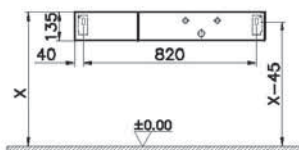

Origin

NEW

65678
Модуль 90 см под раковину с выдвижным ящиком, правосторонний, дуб

54 990 руб.

- Столешница заказывается отдельно
- Раковина, сифон и донный клапан в поставку не входят
- МДФ термоформированный
- Рекомендуемый сифон Origin A45123