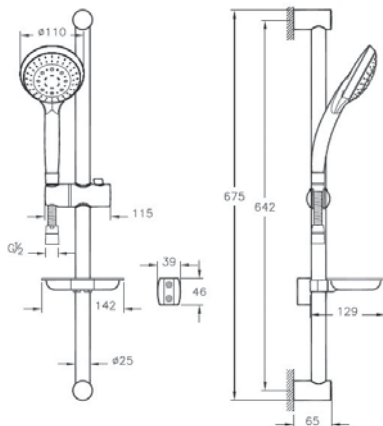

Cozy 5F

A45682EXP
Набор для душа Cozy 5F (штанга и ручной душ 5-режимный)

5 290 руб.

- 5 типов струи: Aquasoft, Aquaspray+Aquasoft, Aquaspray, Aquamassage+Aquaspray, Aquamassage
- G 1/2"-G 1/2"
- Легкое перемещение держателя
- Легкая очистка
- Душевой шланг 1.750 мм–2.250 мм
- Держатель мыла
- 3/4"-1/2" адаптер включен в комплект
- Регулятор потока обеспечивает макс. расход 8 л/мин.