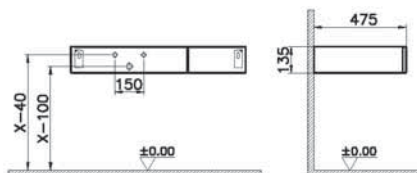

Origin

NEW

65674

Модуль 90 см под раковину с выдвижным ящиком, левосторонний, темный вяз

54 990 руб.

- Столешница заказывается отдельно
- Раковина, сифон и донный клапан в поставку не входят
- МДФ термоформированный
- Рекомендуемый сифон Origin A45123