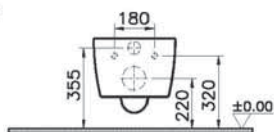

Metropole

9820B003-7201

Комплект: подвесной безободковый унитаз Metropole Rim-Ex с тонким сиденьем с микролифтом, инсталляцией 762-5800-01 и панелью управления 740-0785

39 990 руб.

Сделано в России