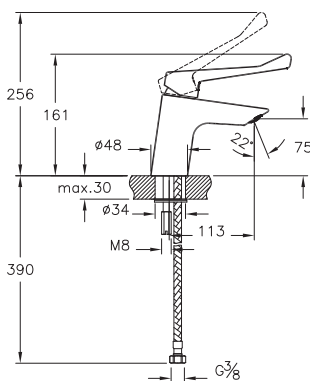

AquaMed

A42484EXP
Смеситель AquaMed Solid S для раковины (для людей с ограниченными физическими возможностями)

7 390 руб.

- Простое открывание-закрывание благодаря длинной ручке
- Длина излива: 113 мм
- Высота излива: 75 мм
- Картридж с регулятором расхода и температуры
- Скрытый аэратор со слотом под монету
- Макс. расход 9 л/мин.