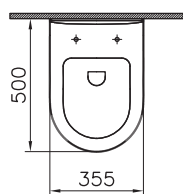

5795B003-0075
Подвесной безободковый унитаз
Zentrum Rim-Ex

10 790 руб.

94-003-001
Сиденье для унитаза Zentrum

4 090 руб.

94-003-009
Сиденье с микролифтом для унитаза Zentrum

4 990 руб.

110-003-019
Тонкое сиденье с микролифтом

6 090 руб.

Сделано в России