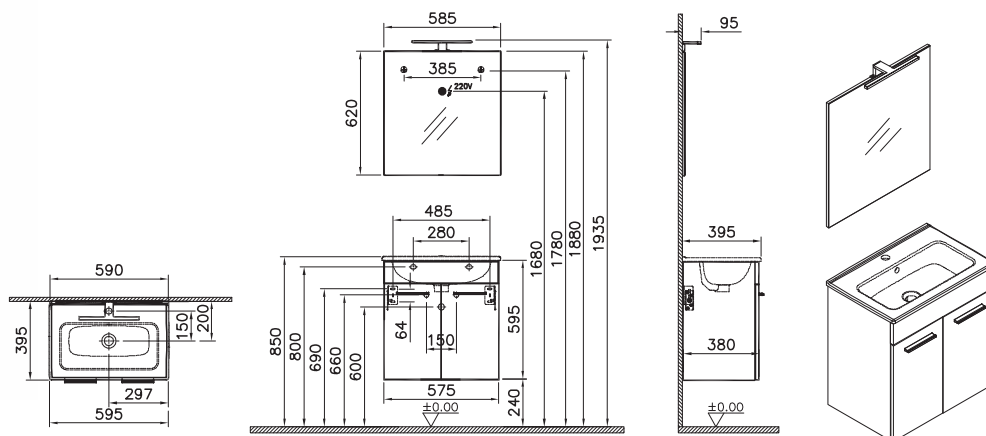

75023
Mia комплект мебели, 60 см, с дверцами,
(Тумба, раковина, зеркало с подсветкой),
белый глянец
В разобранном виде. Флэтпэк

17 290 руб.