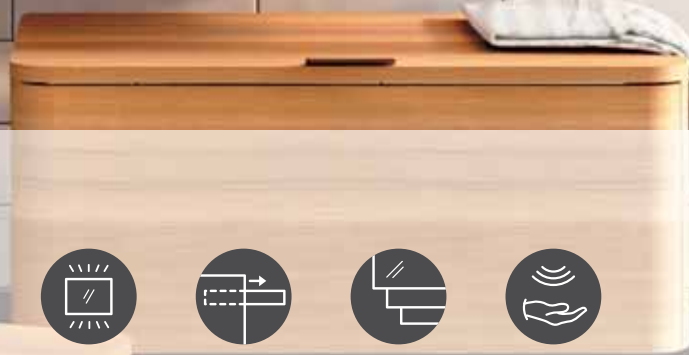

55 990 руб.

Valarte

62154
Шкаф Valarte 80 см с дверцами, цвет серый матовый

68 990 руб.

Valarte

62241
Пенал Valarte 55 см левосторонний, цвет серый матовый

70 990 руб.

Nest Trendy