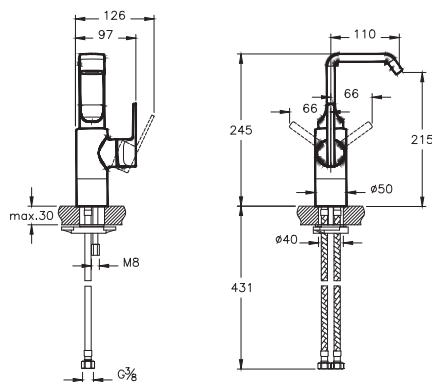

A42469EXP
Смеситель для раковины-чаши Suit U

16 990 руб.

- Длина излива: 110 мм
- Высота излива: 215 мм
- Картридж с регулятором расхода и температуры
- Скрытый аэратор
- Макс. расход 5 л/мин.