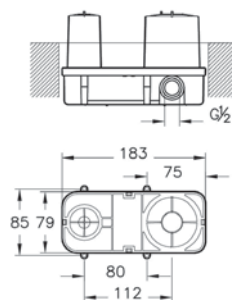

Root Round

NEW Встроенный смеситель Root Round для раковины, настенный

A4272126EXP 11 890 руб.

A42721EXP 9 490 руб.

- Внутренняя часть A42230 должна быть установлена во время монтажа стены
- Длина излива 170 мм
- Макс. Расход воды 5 л/мин
- Картридж с регулятором расхода и температуры воды
- Внутренняя часть поставляется отдельно

Root Round

NEW A42230
Универсальный бокс для настенного встраиваемого смесителя для раковины

5 390 руб.

- Скрытая часть устанавливается во время монтажа стены
- Внешняя часть смесителя поставляется отдельно