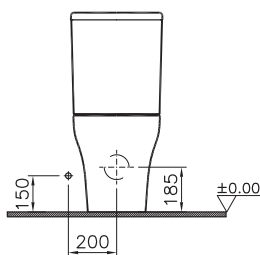

9012B003-7203
Комплект унитаза Open-back 60 см
со стандартным сиденьем

15 290 руб.

9012B003-7204
Комплект унитаза Open-back 60 см с сиденьем
микролифт

16 490 руб.

Сделано в России