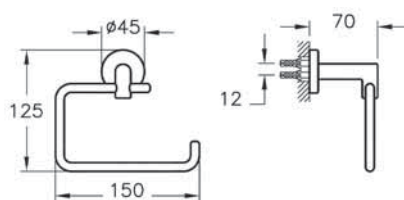

A44790
Держатель ёршика Minimax, глянцевый хром

3 690 руб.

Minimax

A44796
Держатель туалетной бумаги Minimax,
глянцевый хром

2 290 руб.

Marin

A44924

Набор аксессуаров Marin