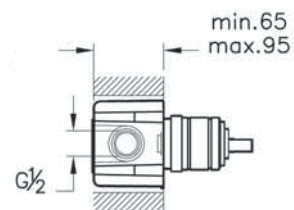

11 890 руб.

Гигиенический душ

Встраиваемый смеситель

Универсальная внутренняя часть
 для встраиваемых смесителей

Выход на ручной душ

Кухонные смесители

ЦВЕТ

НИКЕЛЬ