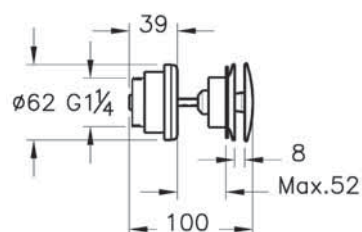

- Для раковин с переливом
- Кнопка push-open (открытие нажатием)
- Для сифонов диаметром 1 1/4"