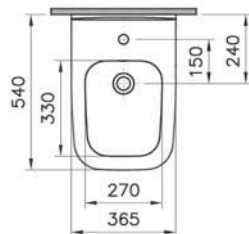

36 990 руб.

Integra Square

NEW

7083B003-0288

Подвесное биде Integra Square, рекомендуется с рамой 780-5800

12 190 руб.

Integra Round

Integra Round