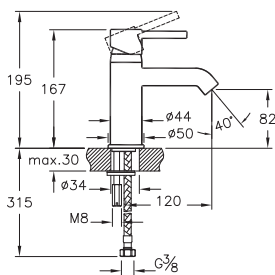

Minimax S

A49153EXP
Набор смесителей Minimax S 3 в 1 (смеситель
для раковины, смеситель
для ванны и душа, душевой гарнитур
5-режимный)

18 290 руб.

Смеситель для раковины

Смеситель для ванны/душа

Душевой гарнитур