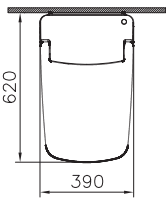

V-Care

NEW

7231B403-6216
Интеллектуальный подвесной унитаз V-CARE Prime

215 000 руб.

В стоимость продукта входит услуга бесплатной установки официальным сервисом Vitra. Данная услуга распространяется только на города, где присутствуют официальные сервис-центры Vitra. Список официальных сервисных-центров Vitra представлен на стр. 241 и на сайте www.vitra-russia.ru

V-Care

NEW

7232B403-6217
Интеллектуальный напольный унитаз V-CARE Prime

215 000 руб.

В стоимость продукта входит услуга бесплатной установки официальным сервисом Vitra. Данная услуга распространяется только на города, где присутствуют официальные сервис-центры Vitra. Список официальных сервисных-центров Vitra представлен на стр. 241 и на сайте www.vitra-russia.ru