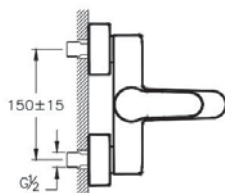

Root Round

NEW

Смеситель Root Round для ванны/душа

 A4272526EXP 11 790 руб.

 A42725EXP 9 390 руб.

- Переключение душевого шланга 1/2 дюйма
- Переключатель с блокировкой
- Длина излива: 165 мм
- Картридж с регулятором расхода воды и температуры