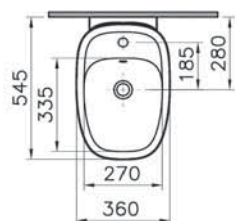

7831B401-0288
Plural подвесное биде, Матовый Белый

43 590 руб.

7831B483-0288
Plural подвесное биде, Матовый Черный

49 090 руб.