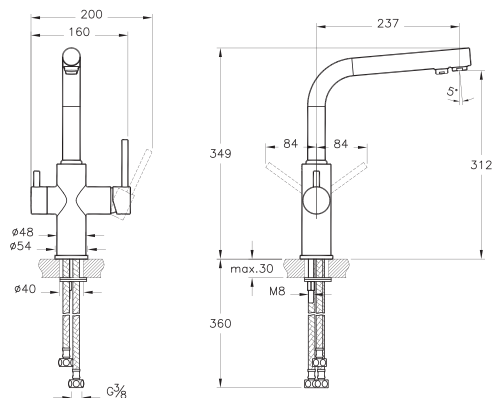

Split

A42144EXP
Смеситель Split для кухни, с изливом для фильтрованной воды

19 990 руб.

- Поворотный излив 360°
- Дополнительный излив для фильтрованной воды

Flo S

A42103EXP
Смеситель Flo S для кухни

11 890 руб.

- Поворотный излив 360°
- Картридж с регулятором потока и температуры
- Макс. расход 5 л/мин.