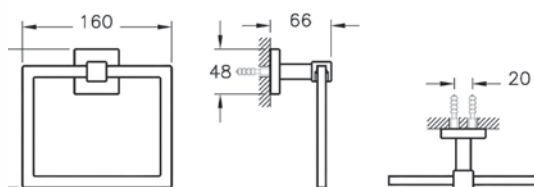

Q-Line

A44994
Держатель полотенце Q-Line, цвет хром
2 990 руб.

Q-Line

A44997
Держатель рулона туалетной бумаги Q-Line,
цвет хром

2 590 руб.

Q-Line

A44998
Крючок для халатов Q-Line, цвет хром

2 290 руб.