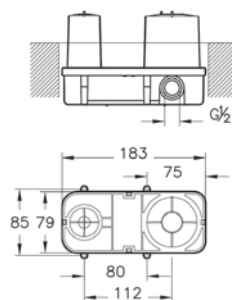

Root Square

NEW

A42230
Универсальный бокс для настенного встраиваемого смесителя для раковины

5 390 руб.

- Скрытая часть устанавливается во время монтажа стены
- Внешняя часть смесителя поставляется отдельно