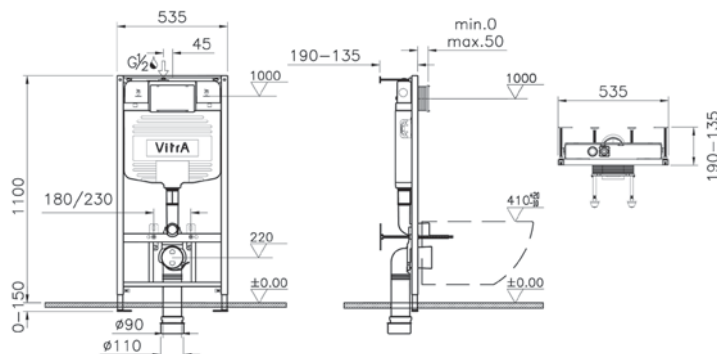

NEW

730-5800-01EXP
Уро Система инсталляции для унитазов, 3 / 6 л, совместима только с кнопками 720-xxxx. Все крепежи в комплекте (к стене и к полу) (замена кода 720-5800-01EXP)

11 990 руб.

NEW

780-3800
Рама металлическая самонесущая для писсуаров

6 790 руб.