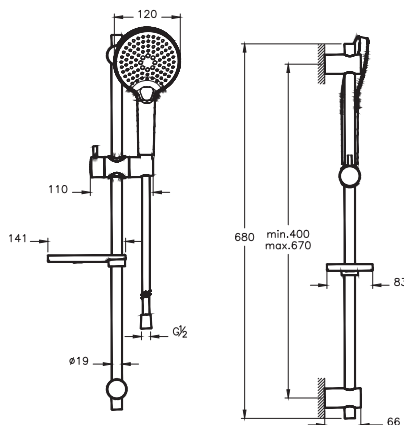

	A4574336EXP	10 990 руб.
	A4574326EXP	9 590 руб.
	A45743EXP	7 990 руб.

- 3 типа струи: Aquarain, Aquasoft, Aquamassage
- Макс. расход ручного душа 12 л/мин.
- Easy Clean - силиконовая насадка ручного душа обеспечивает легкую очистку от скопившейся извести небольшим движением руки и длительный срок службы продукта
- Диаметр ручного душа: Ø160 мм
- Длина шланга 1 500 мм
- Длина рельсы 680 мм
- G 1/2"
- Мыльница входит в комплект поставки