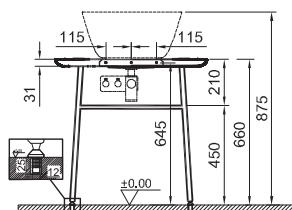

62561
Plural керамическая столешница, 70 см,
Матовый Белый

74 990 руб.

Plural

NEW

64059
Plural поворотное зеркало, 35 см

106 990 руб.

Metropole

ЦВЕТ