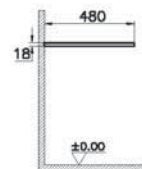

12 290 руб.

- Без отверстия под смеситель
- МДФ термоформированный
- Должен быть заказан к модулю 65682

Origin

NEW

65928

Столешница 120 см, правосторонняя, темный
вяз

12 290 руб.

- Без отверстия под смеситель
- МДФ термоформированный
- Должен быть заказан к модулю 65683