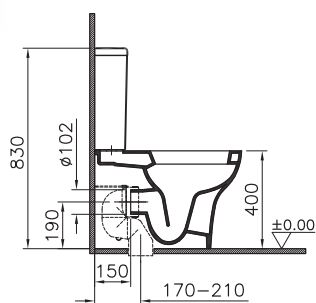

9012B003-7201
Комплект пристенного унитаза 60 см
со стандартным сиденьем

17 490 руб.

9012B003-7202
Комплект пристенного унитаза 60 см
с сиденьем микролифт

18 590 руб.

Сделано в России