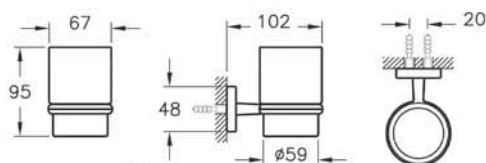

Q-Line

A44994
Держатель полотенце Q-Line, цвет хром
2 990 руб.

Q-Line

A44997
Держатель рулона туалетной бумаги Q-Line,
цвет хром

2 590 руб.

Q-Line

A44998
Крючок для халатов Q-Line, цвет хром

2 290 руб.