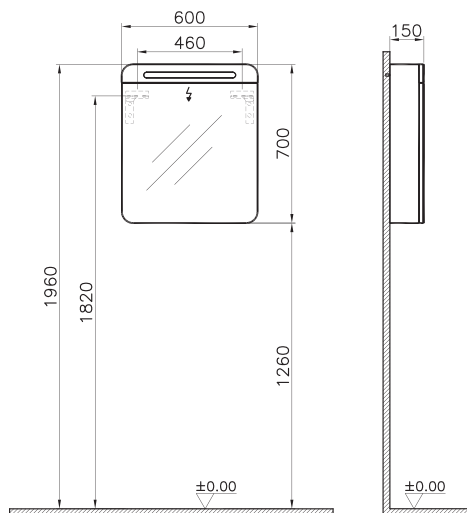

56172
Шкаф Nest с зеркальной дверцей, 60 см, с LED подсветкой, цвет натуральная древесина, левосторонний

42 790 руб.