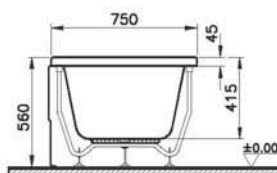

52280001000
Прямоугольная ванна Neon, 170x75 см

18 990 руб.

51480006000
Передняя панель Neon, 170 см

6 990 руб.

51620001000
Боковая панель, 75 см

6 390 руб.

59990228000
Ножки для ванны

3 690 руб.

59970013000
Сифон

4 590 руб.