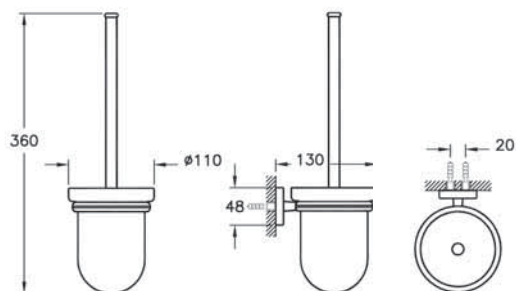

A44999
Держатель ершика Q-Line, хром

4 490 руб.