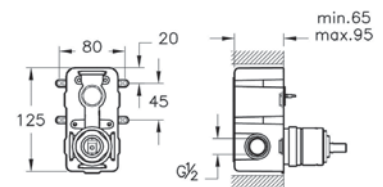

Внутренняя часть
для встраиваемых смесителей