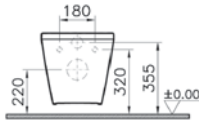

NEW

9856B003-7205

Комплект: подвесной безободковый унитаз Integra Round с тонким сиденьем с микролифтом, инсталляцией и панелью управления

35 990 руб.