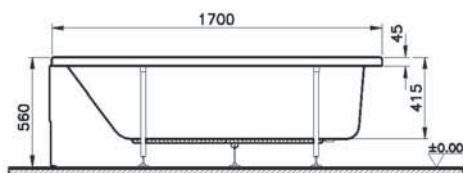

52280001000
Прямоугольная ванна Neon, 170x75 см

18 990 руб.

51480006000
Передняя панель Neon, 170 см

6 990 руб.

51620001000
Боковая панель, 75 см

6 390 руб.

59990228000
Ножки для ванны

3 690 руб.

59970013000
Сифон

4 590 руб.