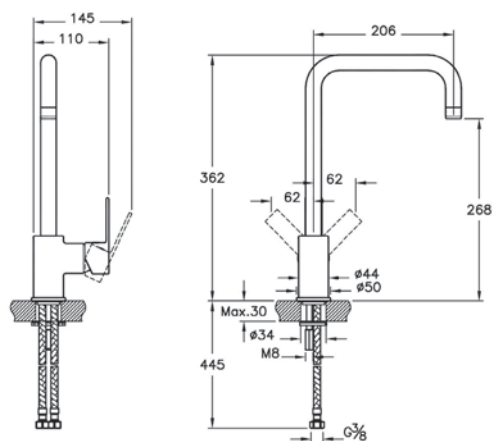

A42103EXP
Смеситель Flo S для кухни

11 890 руб.

- Поворотный излив 360°
- Картридж с регулятором потока и температуры
- Макс. расход 5 л/мин.