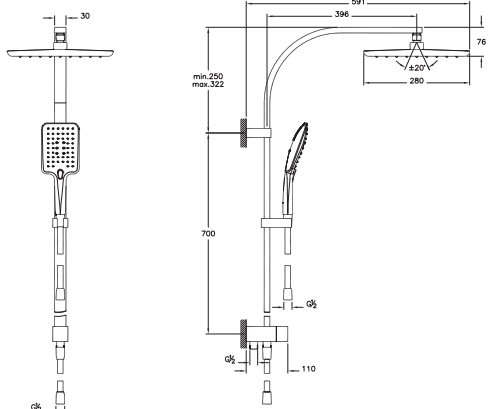

Shower Columns

A45699EXP
Душевой гарнитур с верхним душем Shine Square

26 790 руб.

- Верхний душ Shine Square 280 мм
- Ручной душ Shine Square
- Душевой шланг 1.750 мм
- Мягкое соединение со смесителем для душа (соединительный шланг: 600 мм)
- 2-режимный переключатель на штанге
- Должен использоваться со смесителем для ванны/душа или душа
- Не требует встроенной системы инсталляции