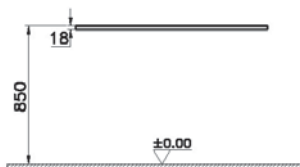

Origin

NEW

65857
Столешница 90 см, левосторонняя, черный дуб

9 490 руб.

- Без отверстия под смеситель
- МДФ термоформированный
- Должен быть заказан к модулю 65673

Origin

NEW

65858
Столешница 90 см, левосторонняя, темный вяз