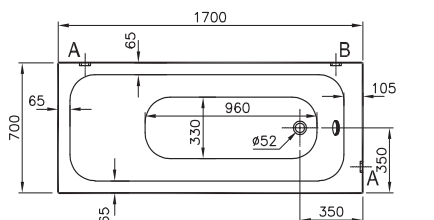

64530001000
Ванна Optimum Neo, 170x70

16 590 руб.

51480006000
Передняя панель Неоп, 170 см

6 990 руб.

51630001000
Боковая панель Неоп, 70 см

6 590 руб.

59996453000
Ножки для ванны Optimum Neo 170x70

3 690 руб.

59970013000
Сифон Silfra

4 590 руб.