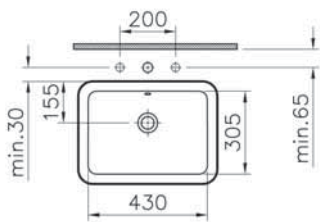

5463B003-0001
Раковина накладная S20, 45 см

7 690 руб.

S20

5465B003-0001
Раковина накладная S20, 55 см

9 190 руб.

S20

5474B003-0618
Раковина S20, встраиваемая снизу, 43 см

7 190 руб.