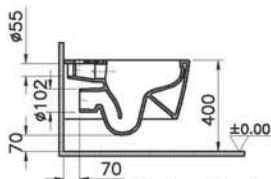

Metropole

9820B003-7201

Комплект: подвесной безободковый унитаз Metropole Rim-Ex с тонким сиденьем с микролифтом, инсталляцией 762-5800-01 и панелью управления 740-0785

39 990 руб.

Сделано в России