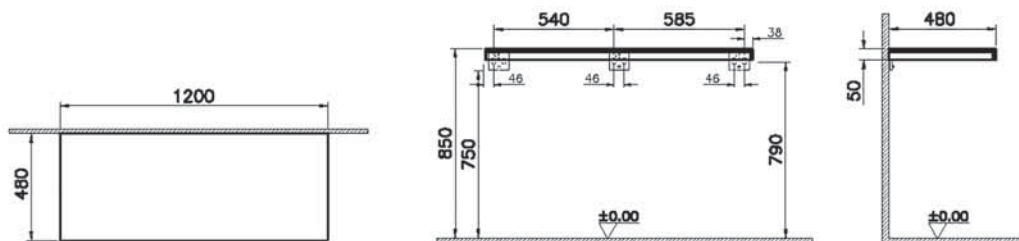

NEW 66658
Столешница подвесная 120 см, темный вяз

35 990 руб.

- Без отверстия под смеситель и сифон
- МДФ термоформированный