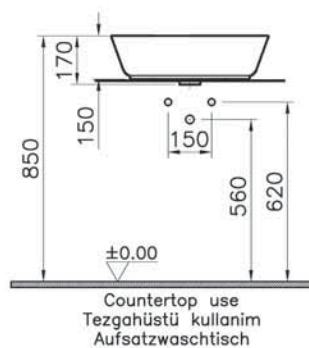

16 390 руб.

Countertop use
Tezgahüstü kullanim
Aufsatzwaschtisch

Geo

7428B003-0001

Овальная раковина-чаша Geo с отверстием под смеситель, 55 см, цвет белый

16 390 руб.

ArchiPlan

ArchiPlan