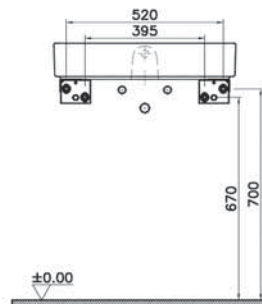

ArchiPlan

NEW

7401B003-0001
Прямоугольная раковина-чаша ArchiPlan с отверстием под смеситель, 60 см, цвет белый.
Для прилегания к стене

19 790 руб.

ArchiPlan

NEW

7404B003-0012
Прямоугольная раковина-чаша ArchiPlan, 60 см, цвет белый.
Для прилегания к стене

18 790 руб.