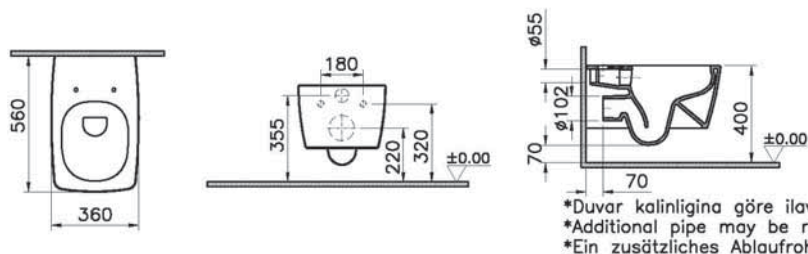

Metropole

7672B003-0075
Подвесной унитаз 56 см, безободковый

21 390 руб.

122-003-009
Тонкое сиденье Metropole с микролифтом

6 090 руб.

Сделано в России

*Duvar kalınlıgına göre ilave boru gerekebilir.
*Additional pipe may be required due to wall thickness
*Ein zusätzliches Ablaufrohr ist je nach Wandstärke erforderlich