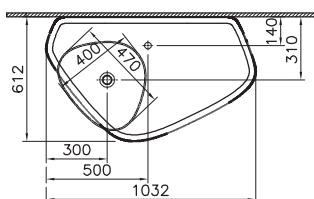

NEW

62571
Plural керамическая столешница, 100 см,
левосторонняя, Матовый Белый

160 990 руб.