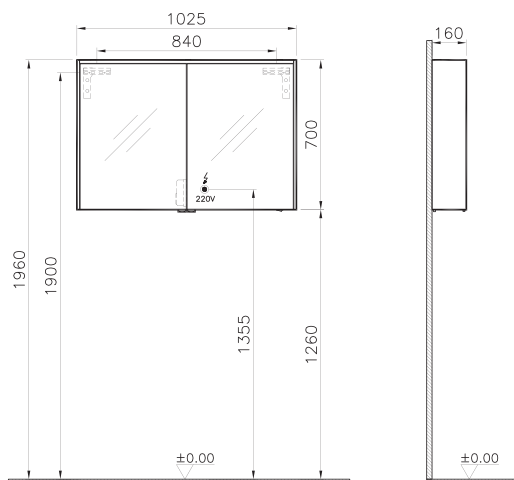

СЛИВОВОЕ
ДЕРЕВО

ПЛАВНОЕ
ЗАКРЫТИЕ

ВСТРОЕННАЯ
ПОДСВЕТКА

ПОЛНОСТЬЮ
ВЫДВИЖНЫЕ
ПОЛКИ

СТЕКЛЯННЫЕ
ПОЛКИ

Metropole

58213
Шкаф Metropole с зеркальными дверцами, 100 см, цвет сливовое дерево

74 890 руб.