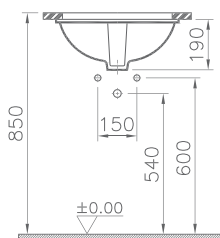

Arkitekt

6069B003-0012
Раковина Arkitekt, встраиваемая снизу, 52 см,
цвет белый

3 590 руб.

Сделано в России

Arkitekt

NEW

6039B003-0012
Раковина Arkitekt, встраиваемая снизу, 42 см,
цвет белый

3 490 руб.

Сделано в России