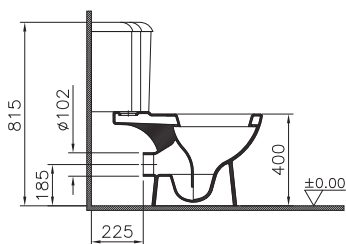

Arkitekt

9754B003-7201

Угловой унитаз Arkitekt с сиденьем микролифт

15 190 руб.

9754B003-7200

Угловой унитаз Arkitekt со стандартным сиденьем

13 790 руб.

Сделано в России