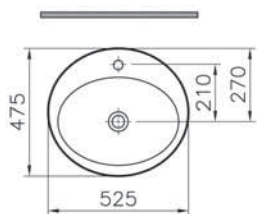

6 790 руб.

S20

5467B003-0001
Раковина накладная S20, 47,5 см

7 690 руб.

S20

5468B003-0001
Раковина накладная S20, 52,5 см

8 390 руб.

S20