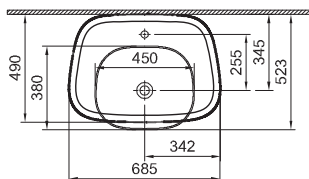

NEW

62561
Plural керамическая столешница, 70 см,
Матовый Белый

74 990 руб.