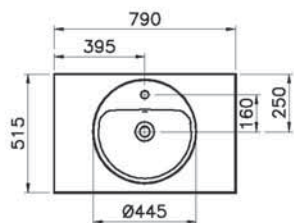

NEW

58187
Шкаф Metropole 80 см под раковину-чашу с 1 ящиком, цвет сливовое дерево, фасад черное акриловое стекло

76 990 руб.

Совместим с раковинами:

7810Vxxx-xxx
7811Vxxx-xxx
7812Vxxx-xxx
7421Vxxx-xxx
7425Vxxx-xxx
7426Vxxx-xxx
7427Vxxx-xxx
7428Vxxx-xxx
5652Vxxx-xxx
5668Vxxx-xxx
5940Vxxx-xxx
5942Vxxx-xxx

* Раковина, сифон и выпуск необходимо заказывать отдельно