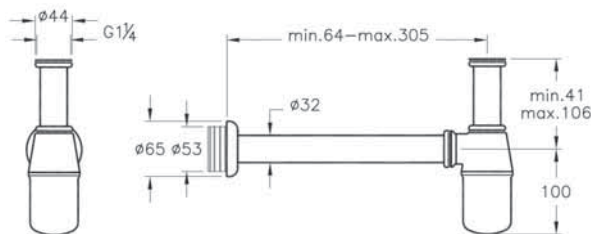

Сифон

A45122
Сифон для кухонных раковин

3 390 руб.

- Для слива диаметром 1 1/4" дюйма
- Металлическая погружная труба
- Диапазон установки (вертикальный): 41–106 мм
- Расстояние до стены: 64–305 мм