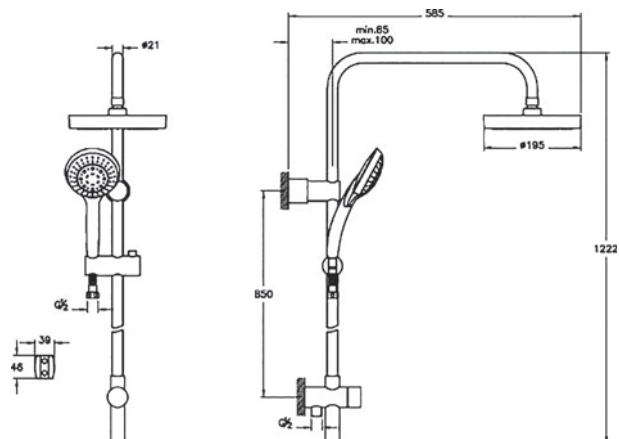

A49234EXP
Набор с душевой стойкой System Rain
и смесителем для душа Flo S

29 990 руб.

- Жесткое крепление
- Диаметр штанги 21 мм
- Функция «Тропический дождь»
- Телескопическое крепление верхнего душа
- 5-режимный ручной душ
- Душевой шланг 1.750 мм
- Дивертер на душевой колонке

Душевая колонна