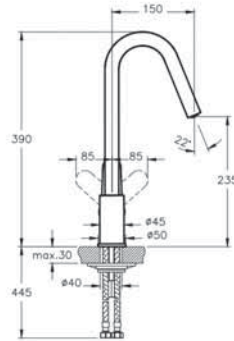

ЦВЕТ

МЕДЬ

ЦВЕТ

ХРОМ

Root Round

NEW

Смеситель Root Round для кухни

	A4274234EXP	21 890 руб.
	A4274226EXP	18 190 руб.
	A42742EXP	14 490 руб.