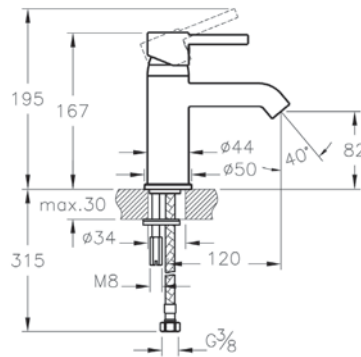

A41984EXP
Смеситель Minimax S для раковины

5 590 руб.

- Картридж с регулятором расхода и температуры
- Скрытый аэратор со слотом под монету
- Макс. расход 5 л/мин.