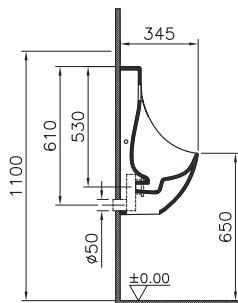

4106B003-5291
Писсуар Arkitekt с ИК-датчиком, сеть

47 990 руб.

4106B003-5200
Писсуар Arkitekt с ИК-датчиком, батарея

43 590 руб.