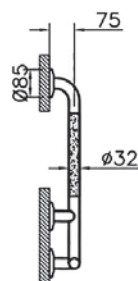

Arkitekt

A44467

Поручень опорный настенный 90°

10 690 руб.

- Нержавеющая сталь, покрытая хромом