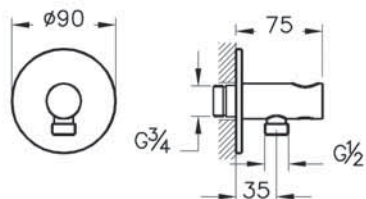

Win S

A49265EXP

Набор встроенной душевой системы Win S, хром (верхняя лейка, ручной душ, смеситель встроенный внешняя и внутренняя часть)

25 790 руб.

Душевой гарнитур

Выход на ручной душ

Верхняя лейка

Душевой кронштейн