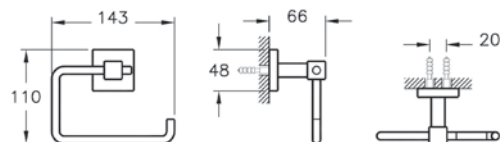

Q-Line

A44994
Держатель полотенце Q-Line, цвет хром
2 990 руб.

Q-Line

A44997
Держатель рулона туалетной бумаги Q-Line,
цвет хром

2 590 руб.

Q-Line

A44998
Крючок для халатов Q-Line, цвет хром

2 290 руб.