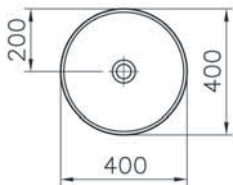

4334B003-1361
Раковина-чаша Water Jewels, цвет белый

15 590 руб.