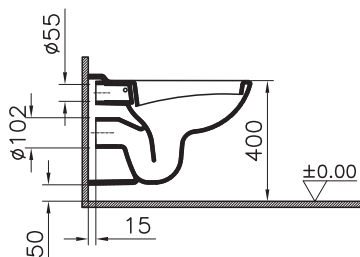

6855B003-0101
Подвесной унитаз Normus

5 290 руб.

115-003-001
Сиденье для унитаза стандартное

2 790 руб.

84-003-019
Сиденье для унитаза с микролифтом

4 290 руб.

Сделано в России