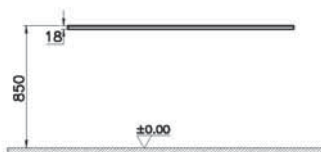

12 290 руб.

- Без отверстия под смеситель
- МДФ термоформированный
- Должен быть заказан к модулю 65682

Origin

NEW

65928

Столешница 120 см, правосторонняя, темный
вяз

12 290 руб.

- Без отверстия под смеситель
- МДФ термоформированный
- Должен быть заказан к модулю 65683