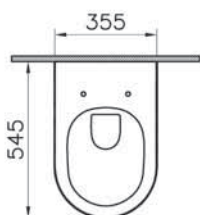

NEW

7041B003-0075

Подвесной унитаз 54 см, безободковый

16 290 руб.

110-003-019

Тонкое сиденье с микролифтом

6 090 руб.

Сделано в России