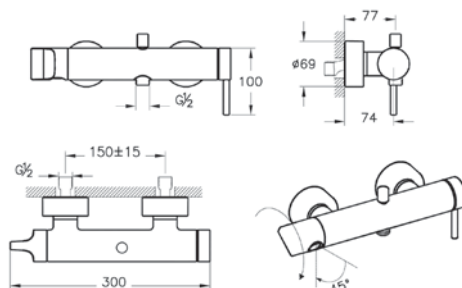

GOOD DESIGN

Смеситель Origin для ванны/душа

■ A4261936 31 990 руб.

■ A4261926 26 190 руб.

■ A42619 20 890 руб.

- Подключение душевого шланга 1/2 дюйма
- Скрытый боковой поворотный излив на 45°
- Картридж с регулятором потока и температуры
- Силиконовый аэратор