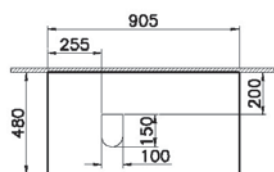

Origin

NEW

65857
Столешница 90 см, левосторонняя, черный дуб

9 490 руб.

- Без отверстия под смеситель
- МДФ термоформированный
- Должен быть заказан к модулю 65673

Origin

NEW

65858
Столешница 90 см, левосторонняя, темный вяз