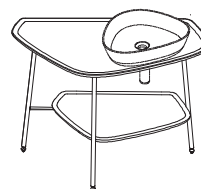

62571
Plural керамическая столешница, 100 см,
левосторонняя, Матовый Белый

160 990 руб.

Plural

NEW

62581
Plural керамическая столешница, 100 см,
правосторонняя, Матовый Белый

160 990 руб.

Plural

NEW