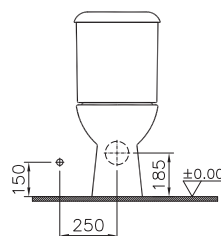

9754B003-7201

Угловой унитаз Arkitekt с сиденьем микролифт

15 190 руб.

9754B003-7200

Угловой унитаз Arkitekt со стандартным сиденьем

13 790 руб.

Сделано в России