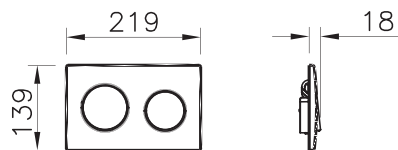

2 790 руб.

Панели смыва

NEW

730-0280EXP

Панель смыва Uno, круглые кнопки, глянцевый хром, для инсталляций 730-xxx-xx

2 790 руб.

Мебель

Plural