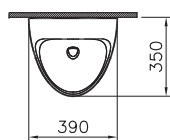

4106B003-5291
Писсуар Arkitekt с ИК-датчиком, сеть

47 990 руб.

4106B003-5200
Писсуар Arkitekt с ИК-датчиком, батарея

43 590 руб.