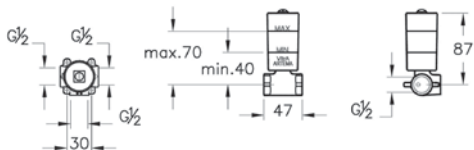

7740B003-0075
Подвесной безободковый унитаз S50
11 990 руб.

7740B003-0850
Подвесной безободковый унитаз S50 с
бидеткой, 52 см, цвет белый
12 690 руб.

110-003-019
Тонкое сиденье с микролифтом
6 090 руб.

72-003-309
Сиденье для унитаза S50,
с микролифтом
5 190 руб.

A41457EXP
Встроенный запорный кран для управления
функцией биде
3 690 руб.

A41455
Встроенный запорный кран (внутренняя часть)
6 190 руб.

Сделано в России