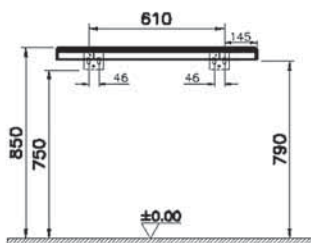

28 990 руб.

- Без отверстия под смеситель и сифон
- МДФ термоформированный

Stand

NEW

66635
Столешница подвесная 90 см, светлый дуб

28 990 руб.

- Без отверстия под смеситель и сифон
- МДФ термоформированный

Stand