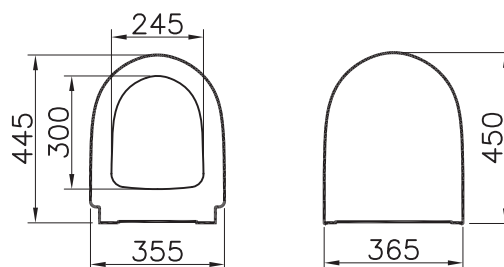

6 790 руб.

Sento

130-003-009
Сиденье для унитаза Sento,
цвет белый

6 090 руб.

Sento

86-003-009
Сиденье для унитаза Sento,
дюропласт, с микролифтом

5 390 руб.

Universal