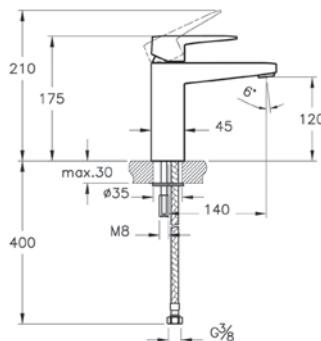

NEW

Смеситель Root Square для раковины

A4273126EXP 9 390 руб.

A42731EXP 7 390 руб.

- Картридж с ограничителем расхода и температуры воды
- Максимальный расход 5 л/мин
- Установка без каких-либо дополнительных инструментов