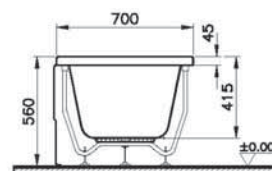

51630001000
Боковая панель Neon, 70 см

6 590 руб.

51490006000
Передняя панель Neon, 160 см

6 590 руб.

59990251000
Ножки для ванны Neon

3 690 руб.

59970013000
Сифон Silfra

4 590 руб.