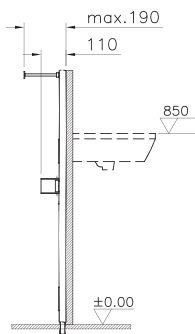

6 790 руб.

Инсталляции

NEW

780-5800
Рама для подвесного биде,
для стен из ГВЛ. Все крепежи в комплекте (к
стене и к полу)

10 390 руб.

NEW

780-2800
Рама металлическая самонесущая для раковин

6 490 руб.