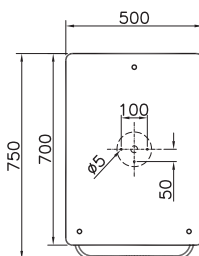

A44002
Зеркало с изменяемым углом наклона

20 990 руб.