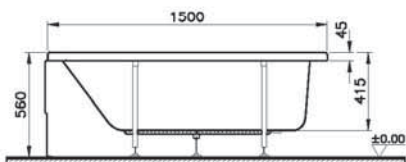

3 690 руб.

59970013000
Сифон

4 590 руб.

Optimum Neo

64570001000
Ванна Optimum Neo, 170x75 см

17 990 руб.

51480006000
Передняя панель Neon, 170 см

6 990 руб.