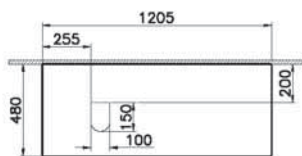

Origin

NEW

65864

Столешница 120 см, левосторонняя, темный
вяз

12 290 руб.

- Без отверстия под смеситель
- МДФ термоформированный
- Должен быть заказан к модулю 65680

Origin

NEW

65926

Столешница 120 см, левосторонняя, дуб

12 290 руб.

- Без отверстия под смеситель
- МДФ термоформированный
- Должен быть заказан к модулю 65681