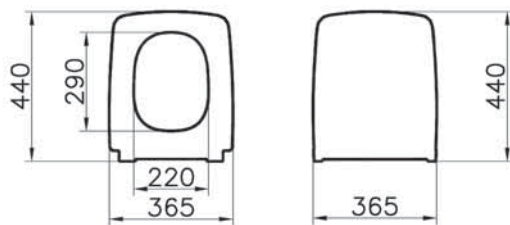

Сопутствующие товары

Metropole

122-083-009
Матовое Черное тонкое сиденье Metropole с микролифтом

8 590 руб.

122-003-009
Тонкое сиденье Metropole с микролифтом

6 090 руб.

Nuova/Serenada

124-003-009
Сиденье для унитаза с микролифтом, дюропласт, металлические петли