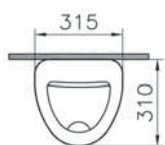

6201B003-0199
Писсуар Arkitekt, цвет белый

1 L

6 690 руб.