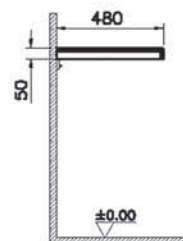

Stand

NEW

66634
Столешница подвесная 90 см, темный вяз

28 990 руб.

- Без отверстия под смеситель и сифон
- МДФ термоформированный

Stand

NEW

66635
Столешница подвесная 90 см, светлый дуб

28 990 руб.

- Без отверстия под смеситель и сифон
- МДФ термоформированный