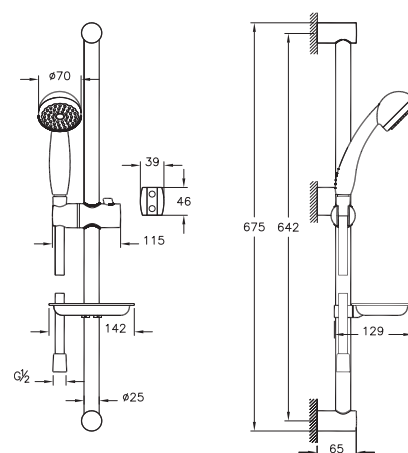

14 990 руб.

Смеситель для раковины

Смеситель для ванны/душа

Душевой гарнитур

Сет с гигиеническим душем

A49271EXP
 Готовый сет с гигиеническим душем
 (смеситель, скрытая часть, гигиенический душ,
 держатель)