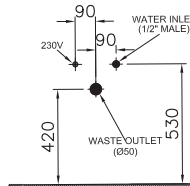

Arkitekt

4106B003-5291
Писсуар Arkitekt с ИК-датчиком, сеть

47 990 руб.

4106B003-5200
Писсуар Arkitekt с ИК-датчиком, батарея

43 590 руб.

Продукция для людей с ограниченными возможностями

Conforma

5289B003-0001
Conforma раковина для людей с ограниченными возможностями, 60 см