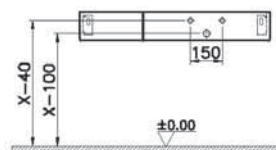

Origin

NEW

65678
Модуль 90 см под раковину с выдвижным ящиком, правосторонний, дуб

54 990 руб.

- Столешница заказывается отдельно
- Раковина, сифон и донный клапан в поставку не входят
- МДФ термоформированный
- Рекомендуемый сифон Origin A45123