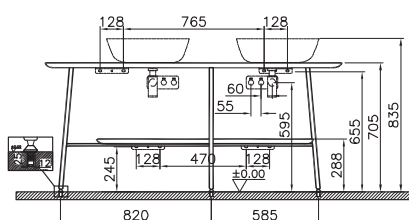

ЦВЕТ

ДУБ

Plural

NEW

64043
Plural столешница под 2 раковины, 160 см,
массив, цвет темный дуб

319 990 руб.

Plural

NEW