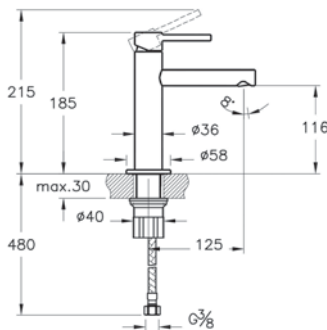

Смеситель Origin для раковины

	A4255636	23 290 руб.
	A4255626	19 590 руб.
	A42556	15 590 руб.

• Максимальный расход 5 л/мин
• Система FastFix - установка без дополнительных инструментов