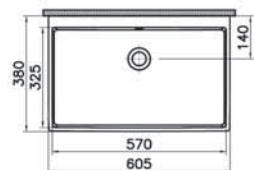

ArchiPlan

NEW

7401B003-0001
Прямоугольная раковина-чаша ArchiPlan с отверстием под смеситель, 60 см, цвет белый.
Для прилегания к стене

19 790 руб.

ArchiPlan

NEW

7404B003-0012
Прямоугольная раковина-чаша ArchiPlan, 60 см, цвет белый.
Для прилегания к стене

18 790 руб.