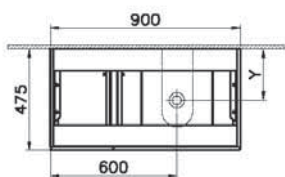

Origin

NEW

65677
Модуль 90 см под раковину с выдвижным ящиком, правосторонний, темный вяз

54 990 руб.

- Столешница заказывается отдельно
- Раковина, сифон и донный клапан в поставку не входят
- МДФ термоформированный
- Рекомендуемый сифон Origin A45123