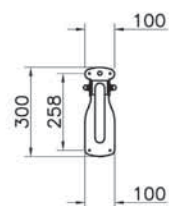

Arkitekt

A44449
Поручень для ванны 60 см

7 990 руб.

- Нержавеющая сталь, покрытая хромом

Arkitekt

A44468
Поручень опорный настенный

19 490 руб.

- Нержавеющая сталь 304
- Частичная противоскользящая поверхность