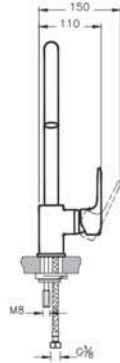

ЦВЕТ

МЕДЬ

ЦВЕТ

ХРОМ

Root Round

NEW

Смеситель Root Round для кухни

	A4274234EXP	21 890 руб.
	A4274226EXP	18 190 руб.
	A42742EXP	14 490 руб.