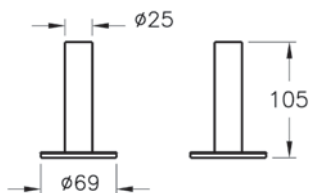

NEW

Подстаканник для зубных щеток Origin

	A4489636	3 590 руб.
	A4489626	2 990 руб.
	A44896	2 490 руб.

• Материал латунь