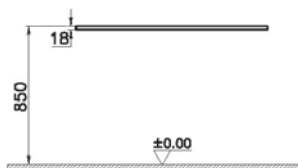

Origin

NEW

65860
Столешница 90 см, правосторонняя, черный дуб

9 490 руб.

- Без отверстия под смеситель
- МДФ термоформированный
- Должен быть заказан к модулю 65676

Origin

NEW

65861
Столешница 90 см, правосторонняя, темный вяз