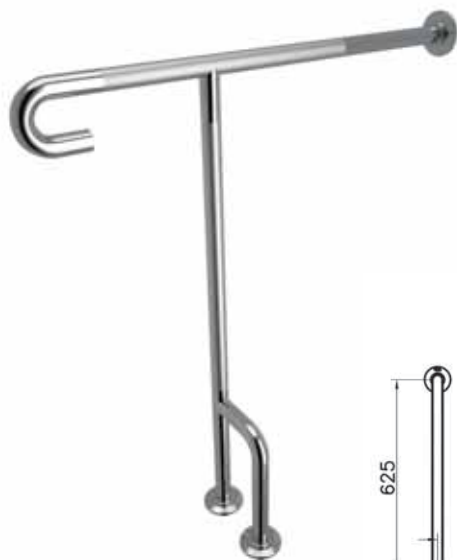

Arkitekt

A44468
Поручень опорный настенный

19 490 руб.

- Нержавеющая сталь 304
- Частичная противоскользящая поверхность

Arkitekt

A44469

Поручень опорный напольный под углом 90°

11 390 руб.