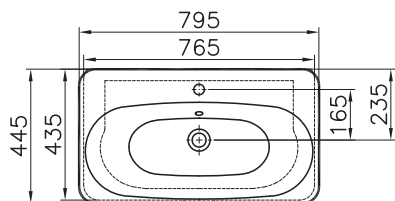

56138
Шкаф Nest с раковиной, с 1 ящиком, 80 см, цвет натуральная древесина

61 990 руб.