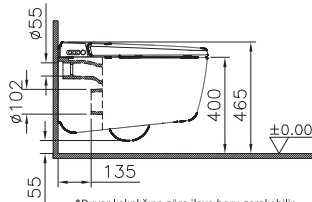

V-Care

NEW

7231B403-6216
Интеллектуальный подвесной унитаз V-CARE Prime

215 000 руб.

В стоимость продукта входит услуга бесплатной установки официальным сервисом Vitra. Данная услуга распространяется только на города, где присутствуют официальные сервис-центры Vitra. Список официальных сервисных-центров Vitra представлен на стр. 241 и на сайте www.vitra-russia.ru

V-Care

NEW

7232B403-6217
Интеллектуальный напольный унитаз V-CARE Prime

215 000 руб.

В стоимость продукта входит услуга бесплатной установки официальным сервисом Vitra. Данная услуга распространяется только на города, где присутствуют официальные сервис-центры Vitra. Список официальных сервисных-центров Vitra представлен на стр. 241 и на сайте www.vitra-russia.ru