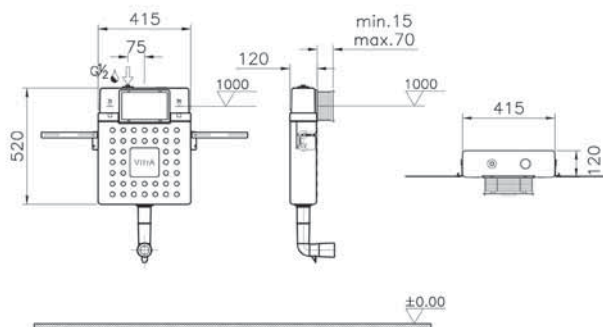

NEW

762-1740-01
V12 Скрытый бачок для приставных пристенных унитазов 3 / 6 л (замена кода 742-1740-01)

8 590 руб.