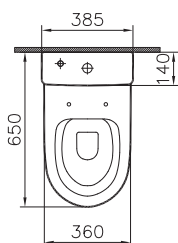

Сделано в России

Sento

9830B003-7204
Комплект напольного безободкового унитаза
Sento Open-Back с тонким сиденьем микролифт

23 990 руб.

Сделано в России

Sento

9830B003-7207

Комплект: подвесной безободковый унитаз Sento Rim-Ex с тонким сиденьем с микролифтом, инсталляцией 762-5800-01 и панелью управления 740-0485