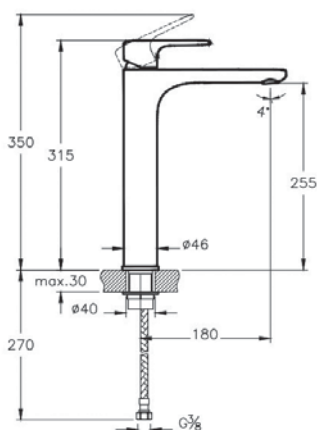

NEW

Смеситель Root Round для раковины-чашы

A4270726EXP 11 790 руб.

A42707EXP 9 490 руб.

- Картридж с ограничителем расхода и температуры воды
- Максимальный расход 5 л/мин
- Установка без каких-либо дополнительных инструментов»