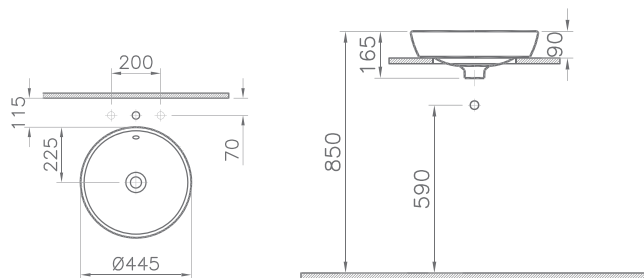

5940B003-0012

Раковина-чаша Metropole, круглая 45 см, с переливом, цвет белый

17 490 руб.