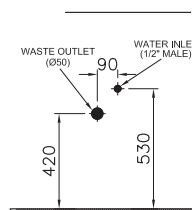

4106B003-5291
Писсуар Arkitekt с ИК-датчиком, сеть

47 990 руб.

4106B003-5200
Писсуар Arkitekt с ИК-датчиком, батарея

43 590 руб.