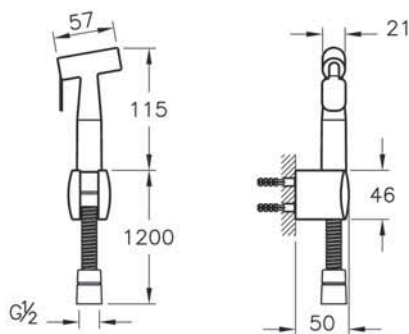

Гигиенический душ