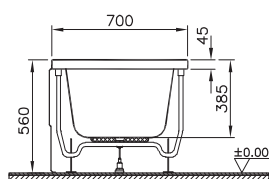

59996456000
Ножки для ванны Optimum Neo 150x70

3 690 руб.

59970013000
Сифон Silfra

4 590 руб.

Душевые кабины

NEW

56930023000
Душевая кабина Zest 90*90 см угловая, правосторонняя

159 990 руб.