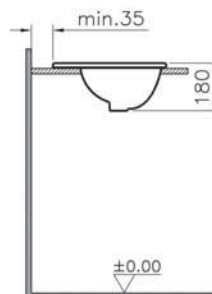

S20

5466B003-0001
Раковина накладная S20, 42,5 см

6 790 руб.

S20

5467B003-0001
Раковина накладная S20, 47,5 см

7 690 руб.