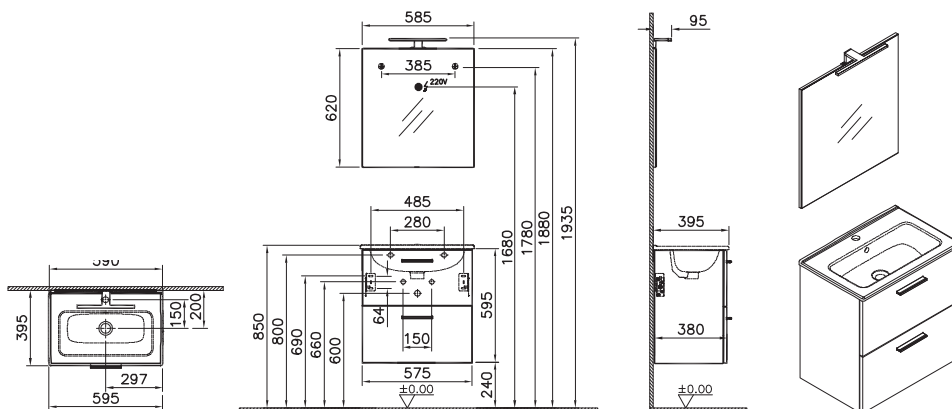

75021
Mia комплект мебели, 60 см, с ящиками,
(Тумба, раковина, зеркало с подсветкой),
белый глянец

21 490 руб.