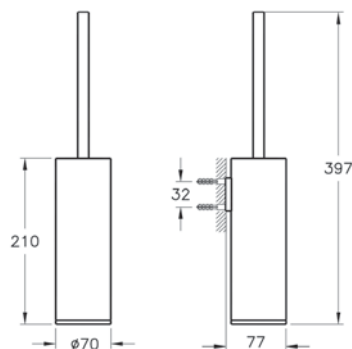

Держатель ершика Origin

■ A4489436	8 190 руб.
■ A4489426	6 790 руб.
■ A44894	5 490 руб.

- Материал латунь