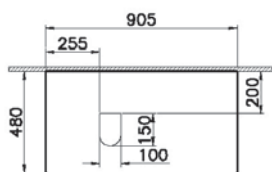

9 490 руб.

- Без отверстия под смеситель
- МДФ термоформированный
- Должен быть заказан к модулю 65674

Origin

NEW

65859
Столешница 90 см, левосторонняя, дуб

9 490 руб.

- Без отверстия под смеситель
- МДФ термоформированный
- Должен быть заказан к модулю 65675