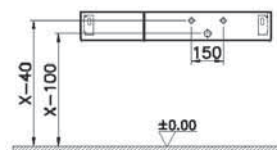

Origin

NEW

65676
Модуль 90 см под раковину с выдвижным ящиком, правосторонний, черный дуб

54 990 руб.

- Столешница заказывается отдельно
- Раковина, сифон и донный клапан в поставку не входят
- МДФ термоформированный
- Рекомендуемый сифон Origin A45123