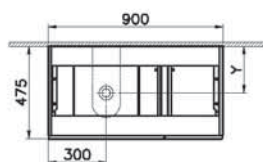

NEW

65673

Модуль 90 см под раковину с выдвижным ящиком, левосторонний, черный дуб

54 990 руб.

- Столешница заказывается отдельно
- Раковина, сифон и донный клапан в поставку не входят
- МДФ термоформированный
- Рекомендуемый сифон Origin A45123