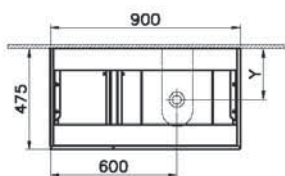

Origin

NEW

65678
Модуль 90 см под раковину с выдвижным ящиком, правосторонний, дуб

54 990 руб.

- Столешница заказывается отдельно
- Раковина, сифон и донный клапан в поставку не входят
- МДФ термоформированный
- Рекомендуемый сифон Origin A45123