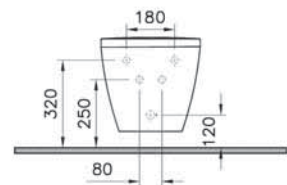

36 990 руб.

Integra Square

NEW

7083B003-0288

Подвесное биде Integra Square, рекомендуется с рамой 780-5800

12 190 руб.

Integra Round

Integra Round