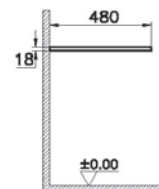

9 490 руб.

- Без отверстия под смеситель
- МДФ термоформированный
- Должен быть заказан к модулю 65677

Origin

NEW

65862
Столешница 90 см, правосторонняя, дуб

9 490 руб.

- Без отверстия под смеситель
- МДФ термоформированный
- Должен быть заказан к модулю 65678