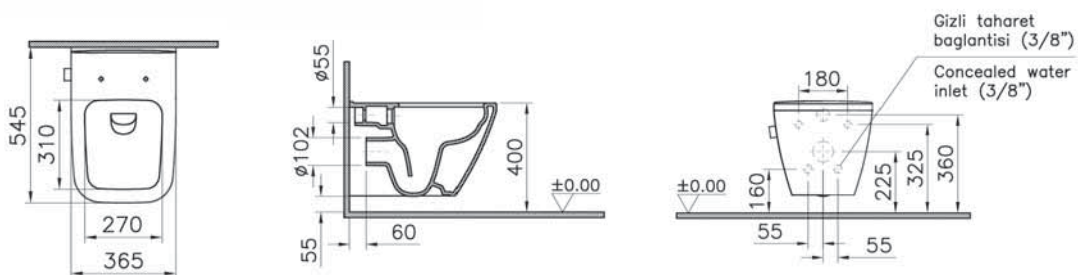

NEW

7082B003-7209
Подвесной унитаз 54 см, безободковый
с функцией биде и встроенным смесителем

22 590 руб.

191-003-009
Тонкое сиденье с микролифтом

6 090 руб.