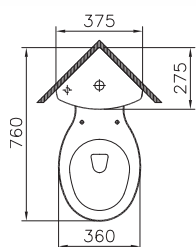

Arkitekt

9754B003-7201

Угловой унитаз Arkitekt с сиденьем микролифт

15 190 руб.

9754B003-7200

Угловой унитаз Arkitekt со стандартным сиденьем

13 790 руб.

Сделано в России