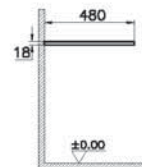

Origin

NEW

65929

Столешница 120 см, правосторонняя, дуб

12 290 руб.

- Без отверстия под смеситель
- МДФ термоформированный
- Должен быть заказан к модулю 65684

Stand

ЦВЕТ