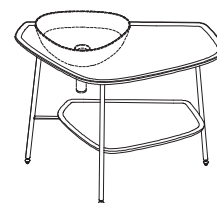

NEW

62571
Plural керамическая столешница, 100 см,
левосторонняя, Матовый Белый

160 990 руб.