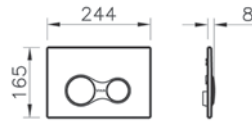

NEW

9856B003-7205

Комплект: подвесной безободковый унитаз Integra Round с тонким сиденьем с микролифтом, инсталляцией и панелью управления

35 990 руб.