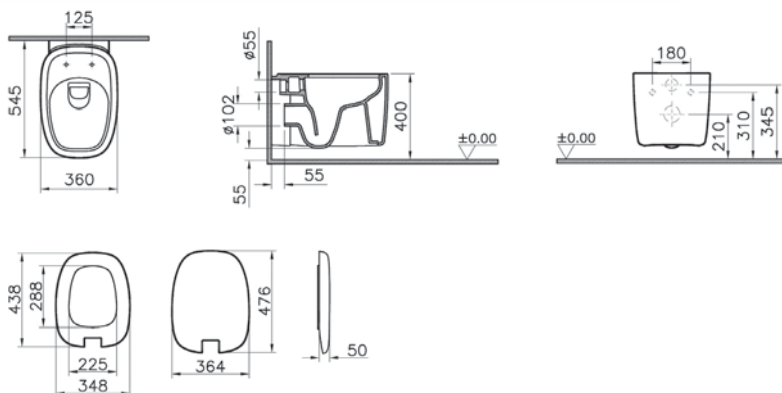

7830B401-0075
Plural Rim-Ex безободковый подвесной унитаз,
Матовый Белый

62 190 руб.

126-001-009
Plural сиденье микролифт, Матовый Белый

18 190 руб.

7830B483-0075
Plural Rim-Ex безободковый подвесной унитаз,
Матовый Черный

69 990 руб.

126-083-009
Plural сиденье микролифт, Матовый Черный

20 390 руб.