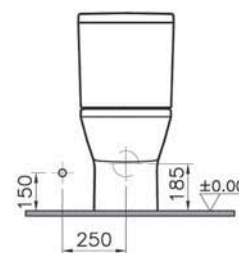

NEW

9833B003-7206

Комплект напольного безободкового унитаза
Integra Round Open-Back с тонким сиденьем
микролифт

21 990 руб.