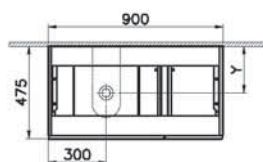

Origin

NEW

65675
Модуль 90 см под раковину с выдвижным ящиком, левосторонний, дуб

54 990 руб.

- Столешница заказывается отдельно
- Раковина, сифон и донный клапан в поставку не входят
- МДФ термоформированный
- Рекомендуемый сифон Origin A45123