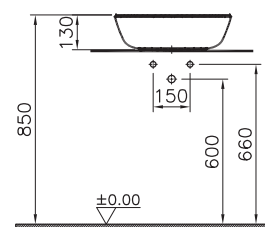

7812B401-0016
Plural Треугольная раковина-чаша, 47 см,
Матовый Белый

49 090 руб.

7812B483-0016
Plural Треугольная раковина-чаша, 47 см,
Матовый Черный

54 490 руб.