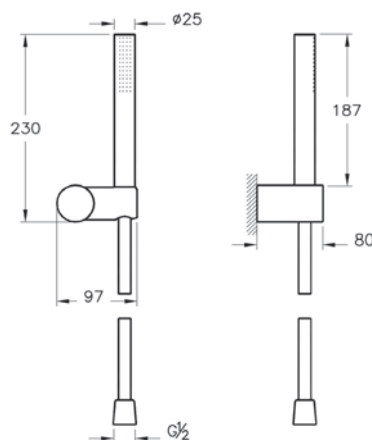

Душевой гарнитур Origin с ручным душем

■ A4554336 16 290 руб.

■ A4554326 13 590 руб.

- 1 режим струи: Aquaspray
- G 1/2"–G 1/2"
- Ø 25 мм
- Система легкой очистки
- Душевой шланг длиной 1.500 мм
- Регулятор расхода обеспечивает макс. расход 12 л/мин.