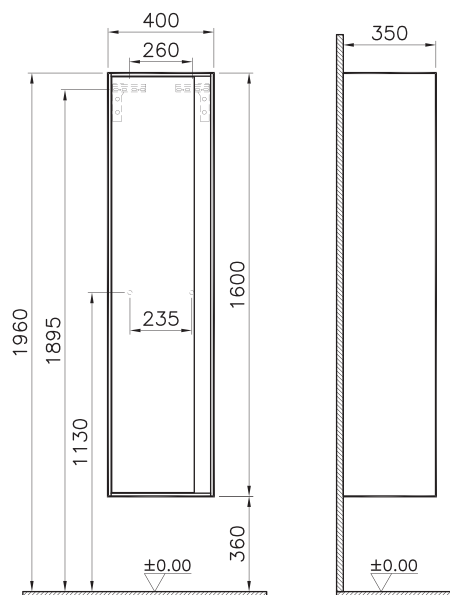

58204
Пенал Metropole левосторонний, цвет сливовое дерево, фасад черное акриловое стекло

70 990 руб.