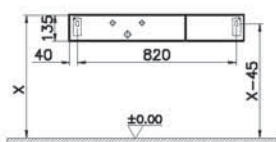

Origin

NEW

65675
Модуль 90 см под раковину с выдвижным ящиком, левосторонний, дуб

54 990 руб.

- Столешница заказывается отдельно
- Раковина, сифон и донный клапан в поставку не входят
- МДФ термоформированный
- Рекомендуемый сифон Origin A45123