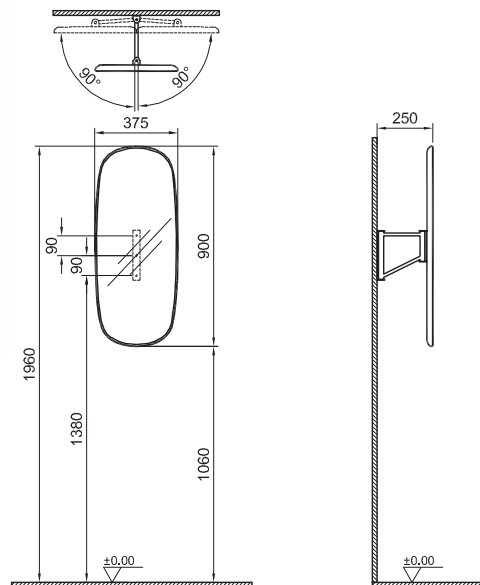

62561
Plural керамическая столешница, 70 см,
Матовый Белый

74 990 руб.

Plural

NEW

64059
Plural поворотное зеркало, 35 см

106 990 руб.

Metropole

ЦВЕТ