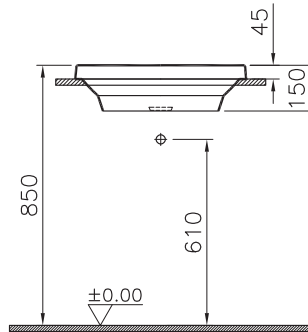

5652B403-0016
Раковина-чаша Frame, овальная 56 см, без
перелива, цвет белый

37 490 руб.