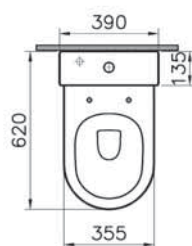

NEW

9833B003-7206

Комплект напольного безободкового унитаза
Integra Round Open-Back с тонким сиденьем
микролифт

21 990 руб.