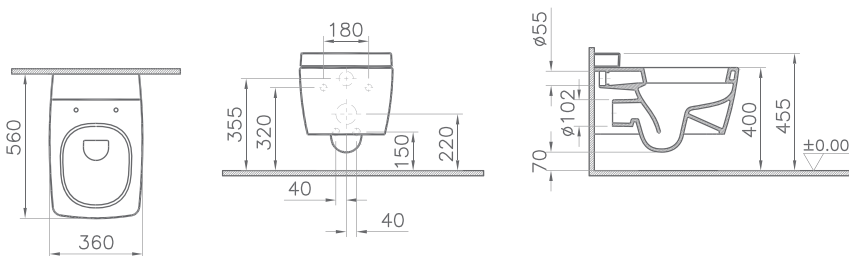

Панель системы смыва, цвет глянцевый хром

3 690 руб.

Сделано в России

Metropole

7672B003-1687
Подвесной унитаз 56 см с функциями VitraFlush и VitraFresh безободковый, с емкостью для чистящей жидкости с функцией биде и встроенным смесителем