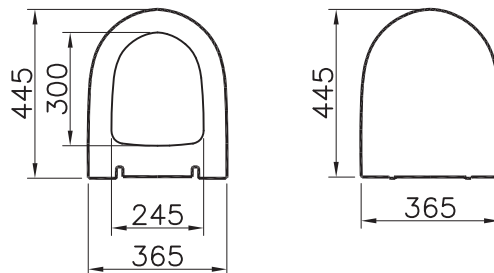

6 790 руб.

Sento

130-003-009
Сиденье для унитаза Sento,
цвет белый

6 090 руб.

Sento

86-003-009
Сиденье для унитаза Sento,
дюропласт, с микролифтом

5 390 руб.

Universal