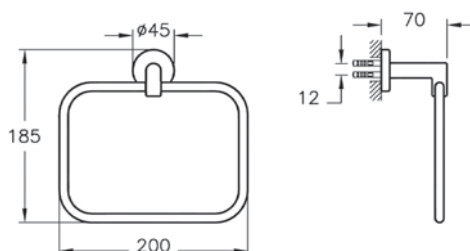

2 290 руб.

Minimax

A44783
Держатель полотенец Minimax, глянцевый хром

2 390 руб.

Minimax

A44787
Крючок для халата Minimax, глянцевый хром

1 190 руб.

Minimax