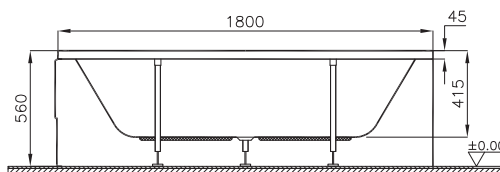

20 990 руб.

51460006000
Передняя панель Neon, 180 см

7 290 руб.

59990584000
Ножки для ванны

3 790 руб.

59970013000
Сифон

4 590 руб.

Neon