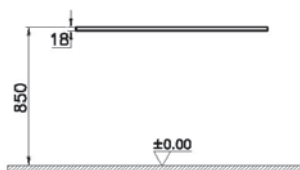

Origin

NEW

65861
Столешница 90 см, правосторонняя, темный вяз

9 490 руб.

- Без отверстия под смеситель
- МДФ термоформированный
- Должен быть заказан к модулю 65677