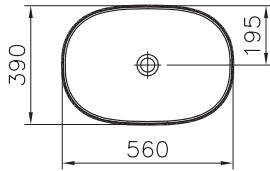

43 590 руб.

7831B483-0288
Plural подвесное биде, Матовый Черный

49 090 руб.

Раковины-чаши

Frame

5652B403-0016
Раковина-чаша Frame, овальная 56 см, без
перелива, цвет белый

37 490 руб.

Water Jewels