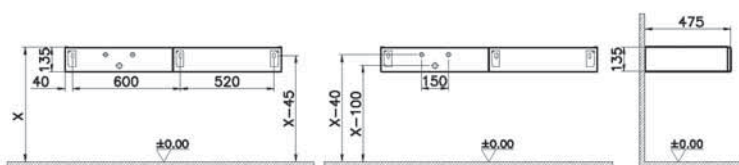

Origin

NEW

65679

Модуль 120 см под раковину с выдвижным ящиком, левосторонний, черный дуб

69 990 руб.

- Столешница заказывается отдельно
- Раковина, сифон и донный клапан в поставку не входят
- МДФ термоформированный
- Рекомендуемый сифон Origin A45123