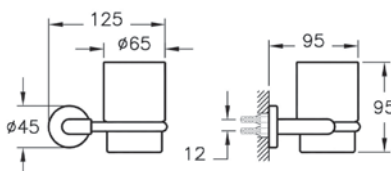

A44780
Подстаканник для зубных щеток Minimax,
глянцевый хром

2 290 руб.