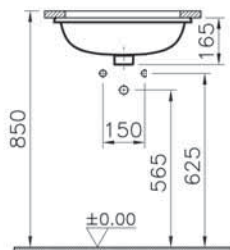

5463B003-0001
Раковина накладная S20, 45 см

7 690 руб.

S20

5465B003-0001
Раковина накладная S20, 55 см

9 190 руб.

S20

5474B003-0618
Раковина S20, встраиваемая снизу, 43 см

7 190 руб.