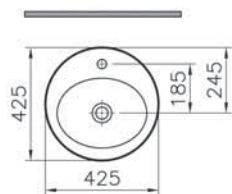

S20

5466B003-0001
Раковина накладная S20, 42,5 см

6 790 руб.

S20

5467B003-0001
Раковина накладная S20, 47,5 см

7 690 руб.