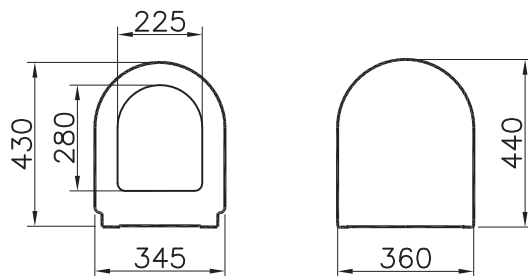

94-003-001
Сиденье для унитаза Zentrum,
цвет белый

4 090 руб.

94-003-009
Сиденье для унитаза S50,
дюропласт, с микролифтом

4 990 руб.