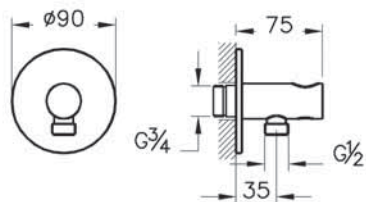

Выход на ручной душ