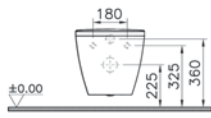

Integra Square

NEW

9856B003-7206

Комплект: подвесной безободковый унитаз Integra Square с тонким сиденьем с микролифтом, инсталляцией и панелью управления

36 990 руб.

Integra Square

NEW

7083B003-0288

Подвесное биде Integra Square, рекомендуется с рамой 780-5800

12 190 руб.