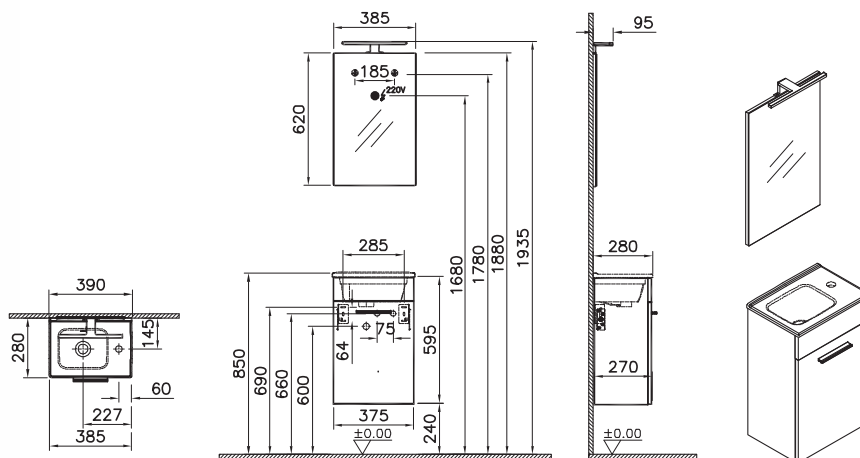

21 490 руб.

Mia

NEW

75064
Mia комплект мебели 40 см с дверцами
(тумба, раковина, зеркало с подсветкой),
кордоба

14 990 руб.

Mia

NEW

75103
Mia комплект мебели 60 см с ящиками
(тумба, раковина, зеркало с подсветкой),
кордоба