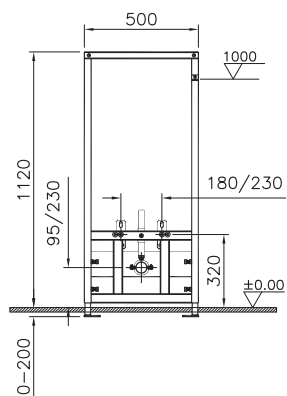

6 790 руб.

Инсталляции

NEW

780-5800
Рама для подвесного биде,
для стен из ГВЛ. Все крепежи в комплекте (к
стене и к полу)

10 390 руб.

NEW

780-2800
Рама металлическая самонесущая для раковин

6 490 руб.