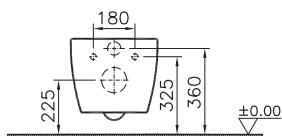

9830B003-7207

Комплект: подвесной безободковый унитаз Sento Rim-Ex с тонким сиденьем с микролифтом, инсталляцией 762-5800-01 и панелью управления 740-0485

36 990 руб.

Сделано в России