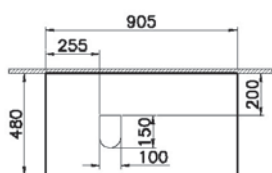

Origin

NEW

65858
Столешница 90 см, левосторонняя, темный вяз

9 490 руб.

- Без отверстия под смеситель
- МДФ термоформированный
- Должен быть заказан к модулю 65674

Origin

NEW

65859
Столешница 90 см, левосторонняя, дуб

9 490 руб.

- Без отверстия под смеситель
- МДФ термоформированный
- Должен быть заказан к модулю 65675