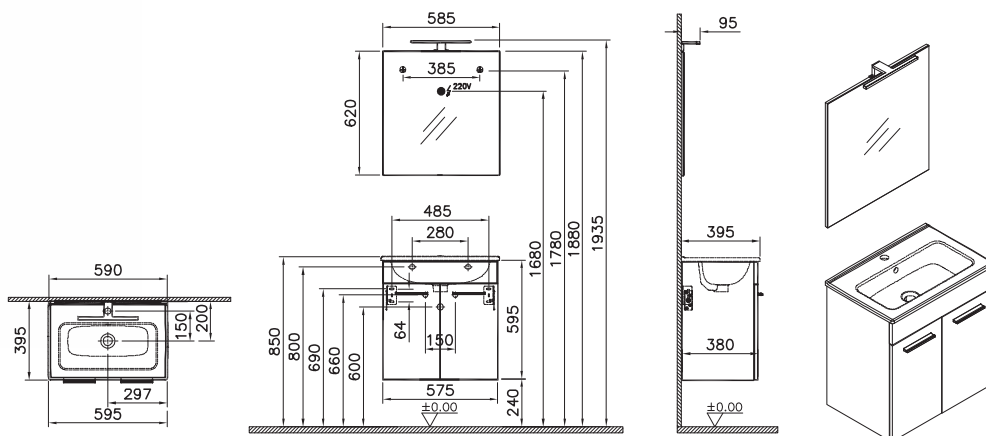

23 990 руб.

Mia

NEW

75069
Mia комплект мебели 60 см с дверцами
(тумба, раковина, зеркало с подсветкой,
ножки), кордоба

17 990 руб.

Ванны

Практичные и удобные решения для ванных комнат

Качество