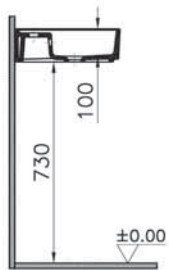

ArchiPlan

NEW

7400B003-0001
Прямоугольная раковина-чаша ArchiPlan с отверстием под смеситель, 45 см, цвет белый. Для прилегания к стене

15 690 руб.

ArchiPlan

NEW

7403B003-0012
Прямоугольная раковина-чаша ArchiPlan, 45 см, цвет белый. Для прилегания к стене

14 690 руб.