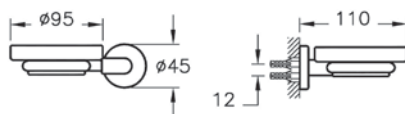

Q-Line

A44999
Держатель ершика Q-Line, хром

4 490 руб.

Minimax

A44777
Мыльница Minimax

2 390 руб.

Minimax

A44780
Подстаканник для зубных щеток Minimax,
глянцевый хром