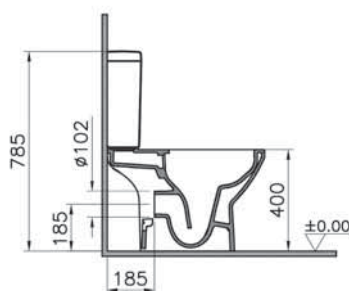

NEW

9833B003-7206

Комплект напольного безободкового унитаза
Integra Round Open-Back с тонким сиденьем
микролифт

21 990 руб.