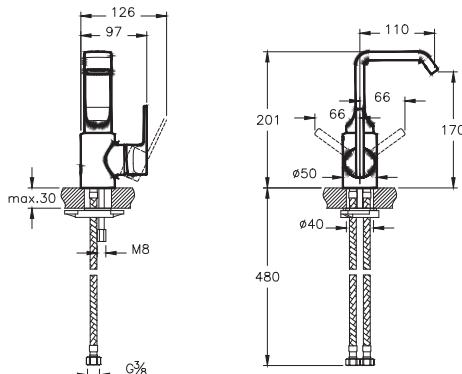

A42467EXP
Смеситель для раковины Suit U

12 890 руб.

- Длина излива: 110 мм
- Высота излива: 170 мм
- Картридж с регулятором расхода и температуры
- Скрытый аэратор
- Макс. расход 5 л/мин.