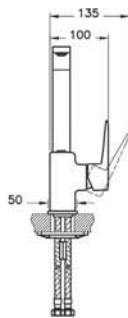

Root Square

NEW

Смеситель Root Square для кухни

	A4275334EXP	20 590 руб.
	A4275326EXP	17 190 руб.
	A42753EXP	13 690 руб.

- Поворотный излив на 360°
- Картридж с ограничителем расхода и температуры воды
- Аэратор со слотом для монеты
- Максимальный расход 5 л/мин
- Рычаг может быть как право-, так и левосторонним