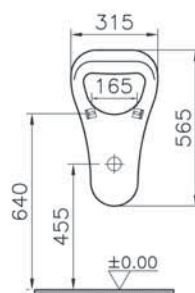

6201B003-0199
Писсуар Arkitekt, цвет белый

1 L

6 690 руб.