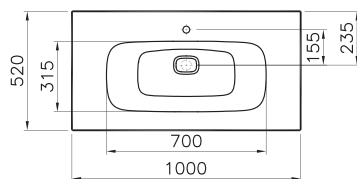

58183
Шкаф Metropole 100 см с раковиной Inffinit из искусственного камня, с 2 ящиками, цвет сливовое дерево, фасад черное акриловое стекло

117 990 руб.