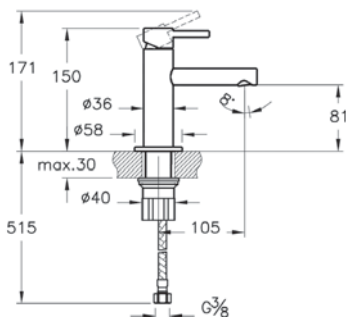

Смеситель Origin для раковины

	A4255536	20 990 руб.
	A4255526	17 590 руб.
	A425555	13 990 руб.

• Макс. расход 5 л/мин.