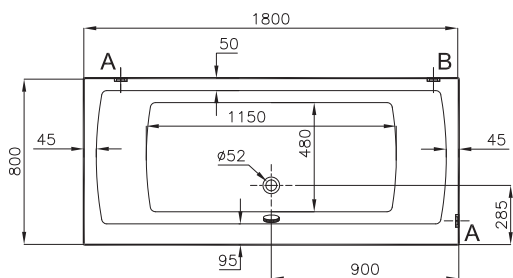

20 990 руб.

51460006000
Передняя панель Neon, 180 см

7 290 руб.

59990584000
Ножки для ванны

3 790 руб.

59970013000
Сифон

4 590 руб.

Neon