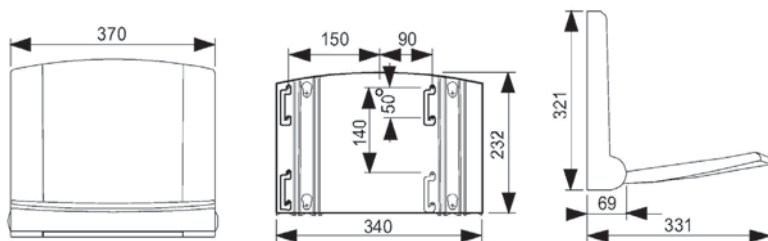

A44473
Сиденье для душа

36 890 руб.

- Материал - акрил
- Настенная установка
- 370x320x65 мм