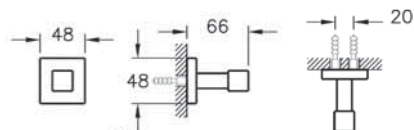

Q-Line

A44994
Держатель полотенце Q-Line, цвет хром
2 990 руб.

Q-Line

A44997
Держатель рулона туалетной бумаги Q-Line,
цвет хром

2 590 руб.

Q-Line

A44998
Крючок для халатов Q-Line, цвет хром

2 290 руб.