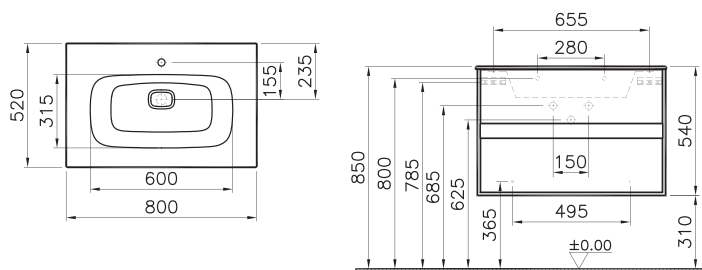

58181
Шкаф Metropole 80 см с раковиной Infnit из искусственного камня, с 2 ящиками, цвет сливовое дерево, фасад черное акриловое стекло

111 990 руб.