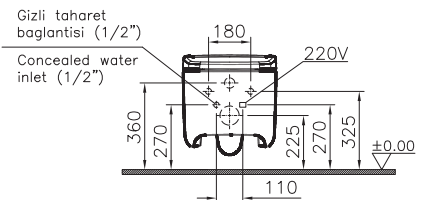

NEW

7231B403-6216
Интеллектуальный подвесной унитаз V-CARE Prime

215 000 руб.

В стоимость продукта входит услуга бесплатной установки официальным сервисом Vitra. Данная услуга распространяется только на города, где присутствуют официальные сервис-центры Vitra. Список официальных сервисных-центров Vitra представлен на стр. 241 и на сайте www.vitra-russia.ru