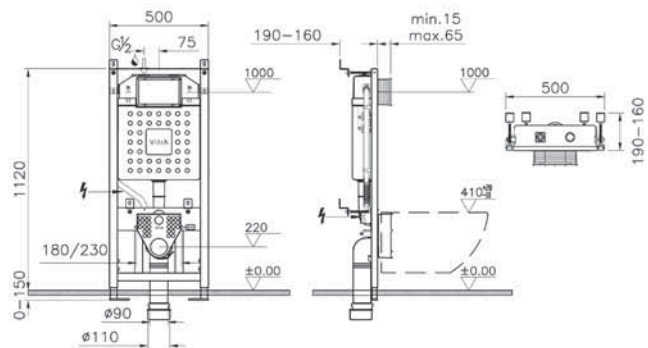

NEW

9856B003-7206

Комплект: подвесной безободковый унитаз Integra Square с тонким сиденьем с микролифтом, инсталляцией и панелью управления

36 990 руб.