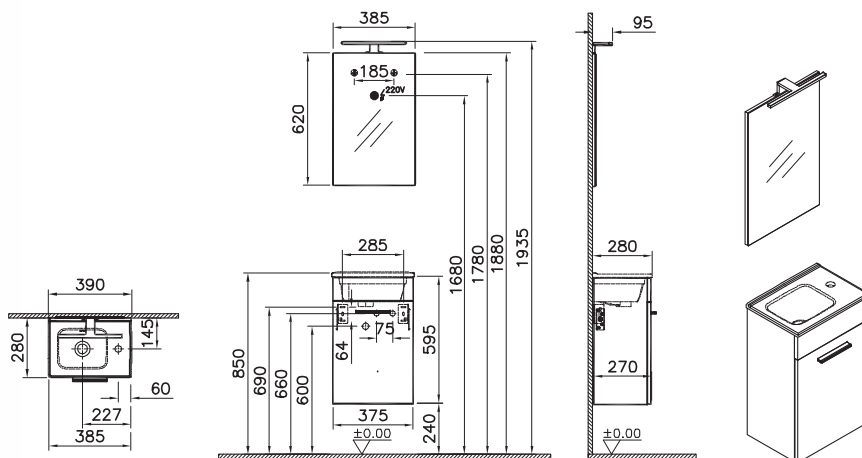

БЕЛЫЙ ГЛЯНЕЦ

ПЛАВНОЕ
ЗАКРЫТИЕ

ВСТРОЕННАЯ
ПОДСВЕТКА

ПОЛНОСТЬЮ
ВЫДВИЖНЫЕ
ПОЛКИ

СТЕКЛЯННЫЕ
ПОЛКИ

Mia

75022
Mia комплект мебели, 40 см, с дверцами,
(Тумба, раковина, зеркало с подсветкой),
белый глянец

13 590 руб.