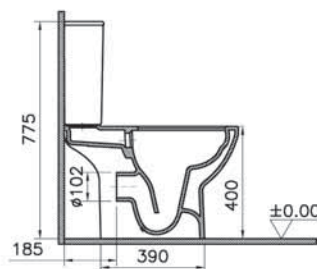

23 990 руб.

Integra Square

NEW

9833B003-7205

Комплект напольного безбодкового унитаза Integra Square Open-Back с тонким сиденьем микролифт

22 990 руб.

Integra Square

NEW