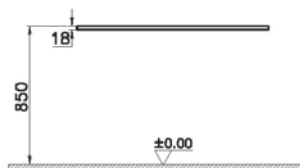

9 490 руб.

- Без отверстия под смеситель
- МДФ термоформированный
- Должен быть заказан к модулю 65677

Origin

NEW

65862
Столешница 90 см, правосторонняя, дуб

9 490 руб.

- Без отверстия под смеситель
- МДФ термоформированный
- Должен быть заказан к модулю 65678