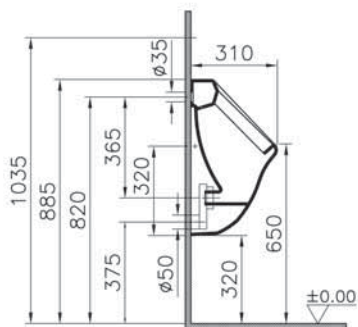

6201B003-0199
Писсуар Arkitekt, цвет белый

1 L

6 690 руб.