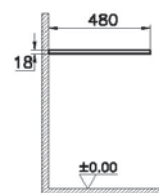

Origin

NEW

65861
Столешница 90 см, правосторонняя, темный вяз

9 490 руб.

- Без отверстия под смеситель
- МДФ термоформированный
- Должен быть заказан к модулю 65677