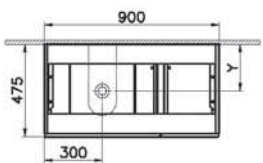

Origin

NEW

65673

Модуль 90 см под раковину с выдвижным ящиком, левосторонний, черный дуб

54 990 руб.

- Столешница заказывается отдельно
- Раковина, сифон и донный клапан в поставку не входят
- МДФ термоформированный
- Рекомендуемый сифон Origin A45123

Origin

NEW

65674

Модуль 90 см под раковину с выдвижным ящиком, левосторонний, темный вяз

54 990 руб.

- Столешница заказывается отдельно
- Раковина, сифон и донный клапан в поставку не входят
- МДФ термоформированный
- Рекомендуемый сифон Origin A45123