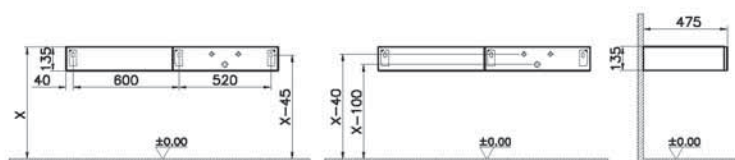

NEW

65684

Модуль 120 см под раковину с выдвижным ящиком, правосторонний, дуб

69 990 руб.

- Столешница заказывается отдельно
- Раковина, сифон и донный клапан в поставку не входят
- МДФ термоформированный
- Рекомендуемый сифон Origin A45123