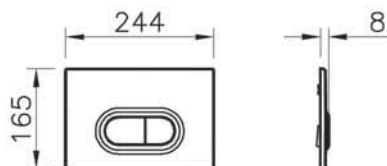

3 290 руб.

Панели смыва

NEW

740-0511

Панель смыва Loop, цвет черный матовый, для инсталляций 742-xxx-xxx, 748-xxx-xx, 750-xxx-xx, 765-xxx-xx, 768-xxx-xx, 762-xxx-xx, 761-xxx-xx

3 790 руб.

740-0580

Панель смыва Loop, цвет глянцевый хром, для инсталляций 742-xxx-xxx, 748-xxx-xx, 750-xxx-xx, 765-xxx-xx, 768-xxx-xx, 762-xxx-xx, 761-xxx-xx