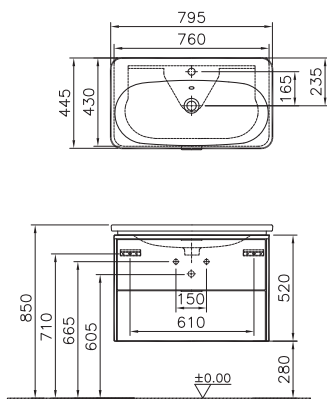

56147
Модуль Nest Trendy 80 см с раковиной, цвет натуральная древесина

81 990 руб.