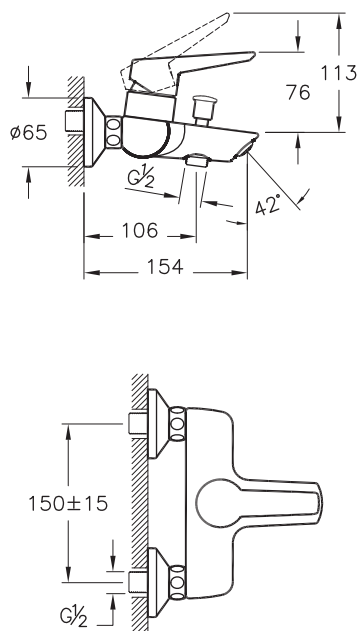

Смеситель для ванны/душа