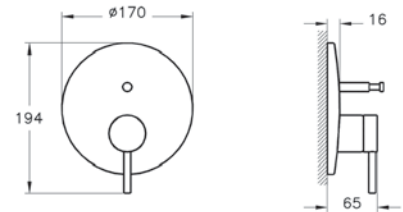

Встраиваемый смеситель