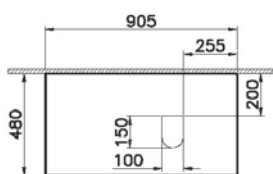

Origin

NEW

65861
Столешница 90 см, правосторонняя, темный вяз

9 490 руб.

- Без отверстия под смеситель
- МДФ термоформированный
- Должен быть заказан к модулю 65677