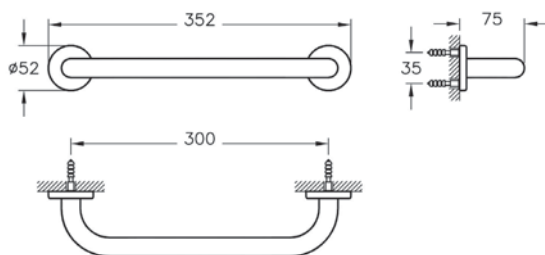

36 890 руб.

- Материал - акрил
- Настенная установка
- 370x320x65 мм

Arkitekt

A44375
Поручень

3 990 руб.

- Нержавеющая сталь, покрытая хромом

Arkitekt

A45133
Сифон для раковины Z-типа