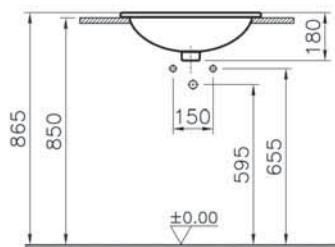

6 790 руб.

S20

5467B003-0001
Раковина накладная S20, 47,5 см

7 690 руб.

S20

5468B003-0001
Раковина накладная S20, 52,5 см

8 390 руб.

S20