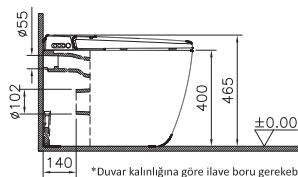

V-Care

NEW

7231B403-6216
Интеллектуальный подвесной унитаз V-CARE Prime

215 000 руб.

В стоимость продукта входит услуга бесплатной установки официальным сервисом Vitra. Данная услуга распространяется только на города, где присутствуют официальные сервис-центры Vitra. Список официальных сервисных-центров Vitra представлен на стр. 241 и на сайте www.vitra-russia.ru

V-Care

NEW

7232B403-6217
Интеллектуальный напольный унитаз V-CARE Prime

215 000 руб.

В стоимость продукта входит услуга бесплатной установки официальным сервисом Vitra. Данная услуга распространяется только на города, где присутствуют официальные сервис-центры Vitra. Список официальных сервисных-центров Vitra представлен на стр. 241 и на сайте www.vitra-russia.ru