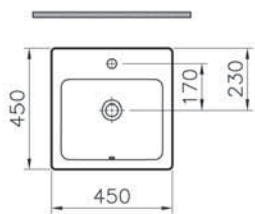

S20

5468B003-0001
Раковина накладная S20, 52,5 см

8 390 руб.

S20

5463B003-0001
Раковина накладная S20, 45 см

7 690 руб.