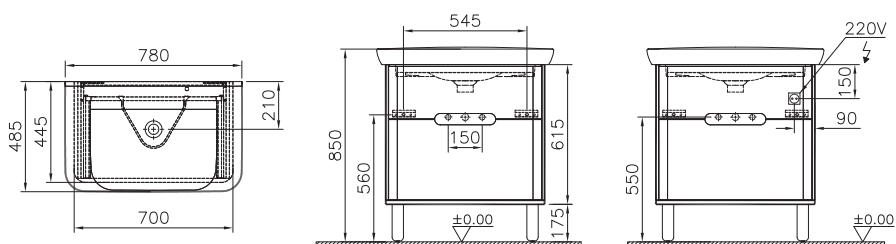

60824
Шкаф Sento с раковиной, с 2 ящиками, 80 см, цвет матовый белый.

70 990 руб.

Возможны 2 варианта установки:

1. Крепление к стене без ножек
   - Напольная установка на ножках.
2. Ножки 61069 заказываются отдельно.