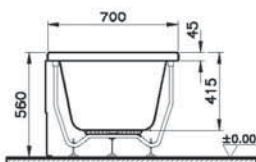

3 690 руб.

59970013000
Сифон

4 590 руб.

Optimum Neo

64570001000
Ванна Optimum Neo, 170x75 см

17 990 руб.

51480006000
Передняя панель Neon, 170 см

6 990 руб.