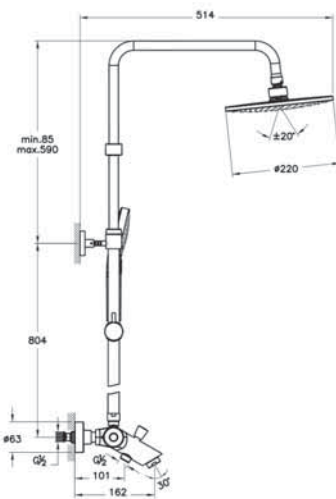

AquaHeat

NEW

A47208EXP

Душевая колонна с верхним душем и термостатическим смесителем AquaHeat Joy 220B для ванны и душа

36 990 руб.

- Рельса Ø 23 мм
- Телескопическая регулировка расстояния до верхней лейки
- Термостатный смеситель, верхняя лейка и ручной душ включены в комплект поставки
- Верхняя лейка Rain L Ø 220 мм обеспечивает макс. расход воды 12 л/мин.
- Ручной душ 3F Ø 120 мм с макс. расходом воды 7 л/мин.
- Типы струи ручного душа: Shower, Massage, Shower+Massage
- FlowControl: кнопка Eco stop для сознательного увеличения расхода воды
- SafeTouch: технология защиты от нагрева корпуса смесителя
- Aqua Air Drop: специальная технология, которая делает капли воды более полными и мягкими
- EasyClean: простота очистки от известки
- Предназначен для подачи воды в одном из трех источников подачи: верхняя лейка, ручной душ или излив смесителя
- Кнопка остановки при 38°C
- Удлинительная часть входит в комплект поставки