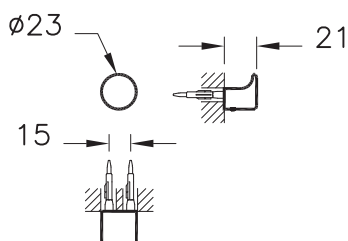

A44883
Крючок для халата компактный Eternity by
Sebastian Conran, глянцевый хром

3 290 руб.