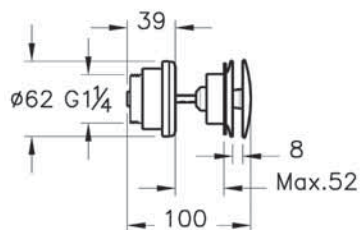

Система слива

Донный клапан для раковины с переливом (нажимной)

■ A4514936 3 790 руб.

■ A4514926 3 190 руб.

■ A45149 2 490 руб.

- Для раковин с переливом
- Кнопка push-open (открытие нажатием)
- Для сифонов диаметром 1 1/4"