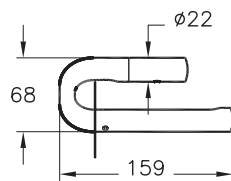

A44873
Держатель туалетной бумаги Eternity by
Sebastian Conran, глянцевый хром

4 990 руб.

*Снимается с производства