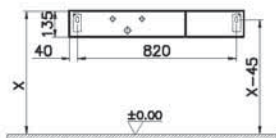

NEW

65673

Модуль 90 см под раковину с выдвижным ящиком, левосторонний, черный дуб

54 990 руб.

- Столешница заказывается отдельно
- Раковина, сифон и донный клапан в поставку не входят
- МДФ термоформированный
- Рекомендуемый сифон Origin A45123