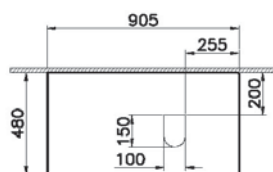

9 490 руб.

- Без отверстия под смеситель
- МДФ термоформированный
- Должен быть заказан к модулю 65677

Origin

NEW

65862
Столешница 90 см, правосторонняя, дуб

9 490 руб.

- Без отверстия под смеситель
- МДФ термоформированный
- Должен быть заказан к модулю 65678