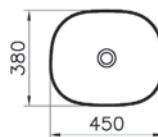

7810B401-0016
Plural Квадратная раковина-чаша, 45 см,
Матовый Белый

44 690 руб.

7810B483-0016
Plural Квадратная раковина-чаша, 45 см,
Матовый Черный

50 290 руб.

Plural

7811B401-0016
Plural Квадратная раковина-чаша высокая,
45 см, Матовый Белый