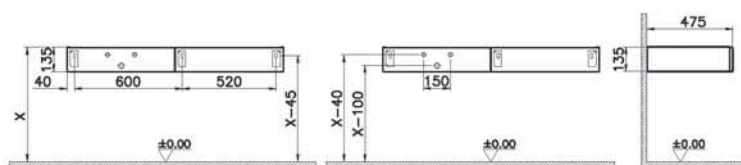

Origin

NEW

65863

Столешница 120 см, левосторонняя, черный дуб

12 290 руб.

- Без отверстия под смеситель
- МДФ термоформированный
- Должен быть заказан к модулю 65679

Origin

NEW