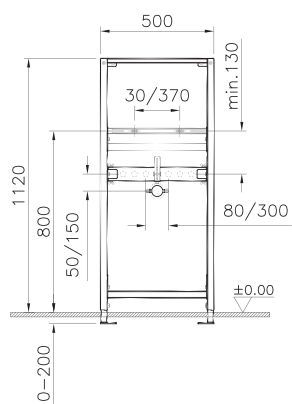

6 790 руб.

Инсталляции

NEW

780-5800
Рама для подвесного биде,
для стен из ГВЛ. Все крепежи в комплекте (к
стене и к полу)

10 390 руб.

NEW

780-2800
Рама металлическая самонесущая для раковин

6 490 руб.