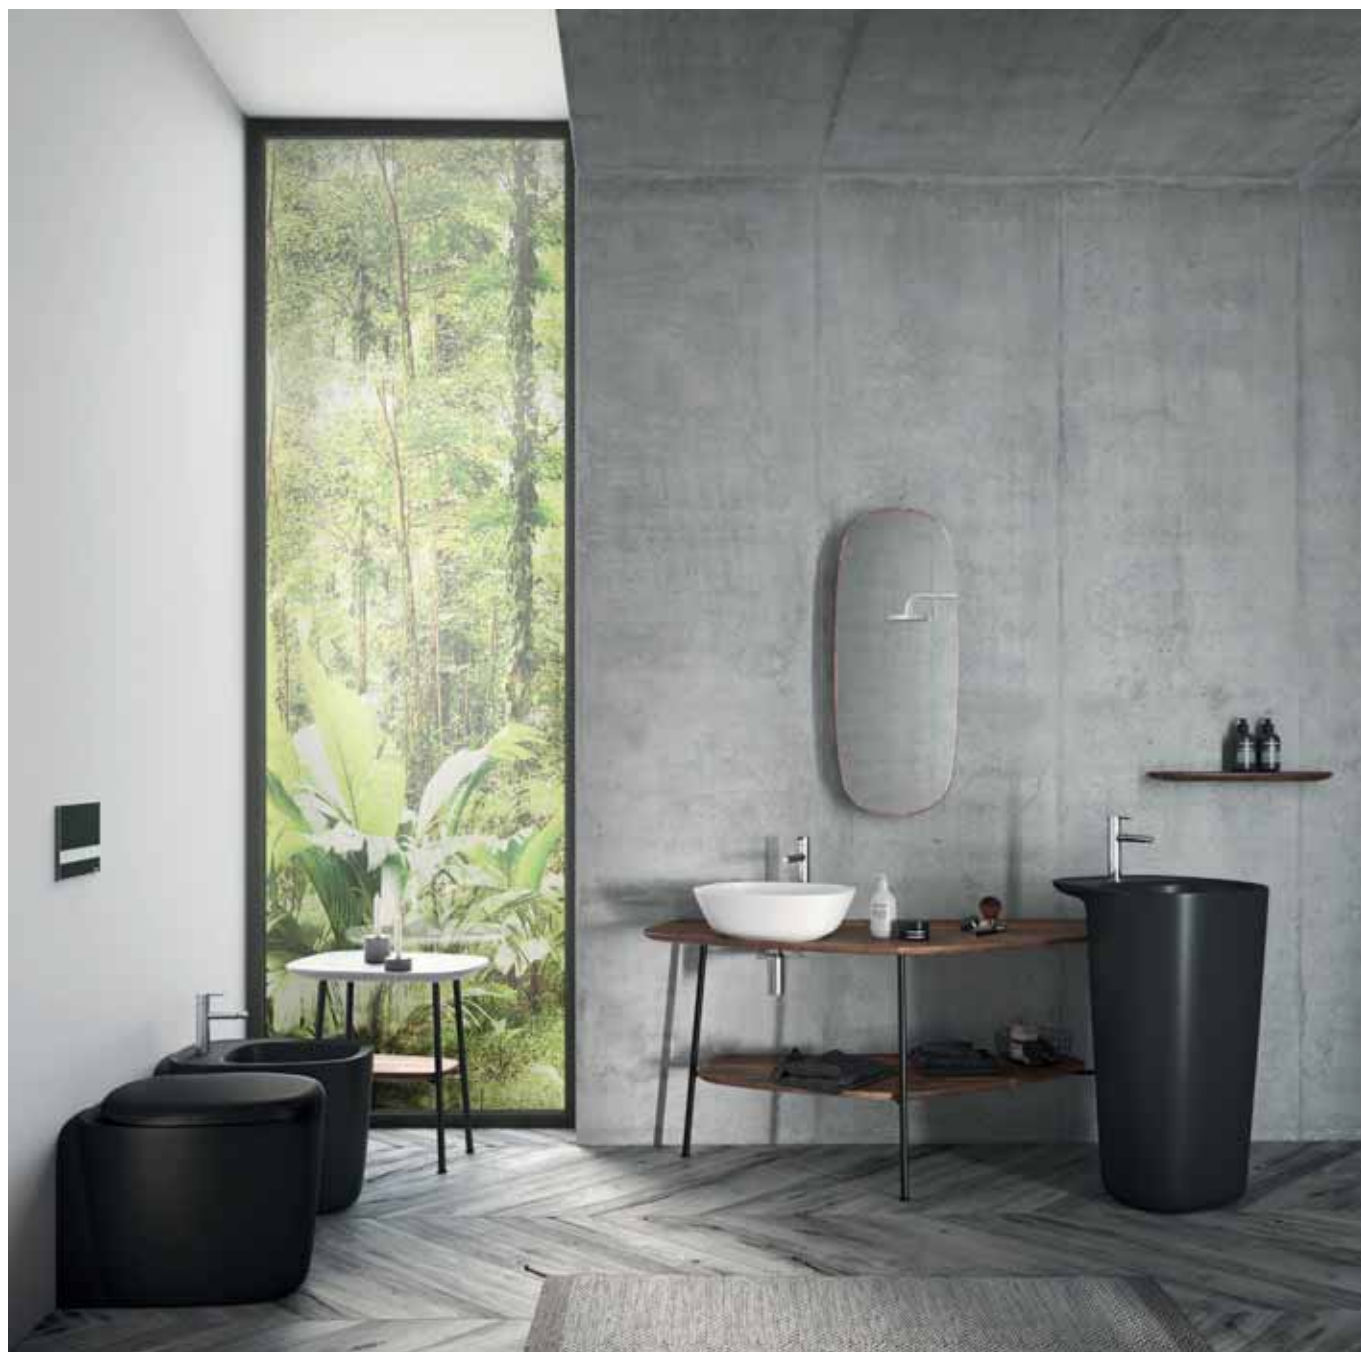

Geo

Гармония геометрии

Для того, чтобы улучшить функциональность изделий, VitrA обновила коллекцию раковин Geo, сохранив исходные формы, но освежив дизайн. Благодаря плавным геометрическим линиям и тонким краям раковины Geo органично смотрятся в любой ванной комнате.