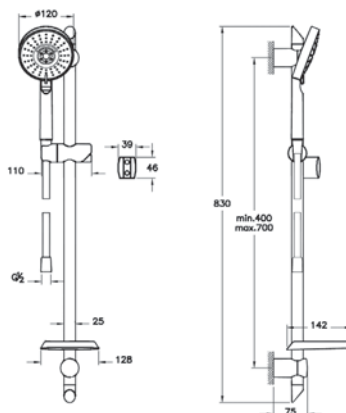

Master Slot 3F

A45691EXP

Набор для душа Master Slot 3F (штанга и ручной душ 3-режимный)

8 690 руб.

- 3 режима струи: Aquamassage, Aquaspray, Aquamassage
- Регулятор потока обеспечивает макс. расход 7 л/мин.
- Легкая очистка
- Душевой шланг длиной 1.500 мм
- Ø 120 мм
- С чистой направляющей
- Общая длина штанги 806 мм
- Длина оси штанги: мин. 400, макс. 700 мм
- G 1/2" - G 1/2"
- Держатель мыла