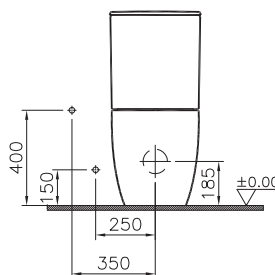

Сделано в России

Sento

9830B003-7204
Комплект напольного безободкового унитаза
Sento Open-Back с тонким сиденьем микролифт

23 990 руб.

Сделано в России

Sento

9830B003-7207

Комплект: подвесной безободковый унитаз Sento Rim-Ex с тонким сиденьем с микролифтом, инсталляцией 762-5800-01 и панелью управления 740-0485