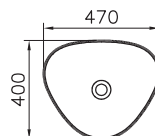

Plural

7812B401-0016
Plural Треугольная раковина-чаша, 47 см,
Матовый Белый

49 090 руб.

7812B483-0016
Plural Треугольная раковина-чаша, 47 см,
Матовый Черный

54 490 руб.

Countertop use
Tezgahüstü kullanım
Aufsatzwaschtisch

Plural

7830B401-0075
Plural Rim-Ex безободковый подвесной унитаз,
Матовый Белый

62 190 руб.

126-001-009
Plural сиденье микролифт, Матовый Белый

18 190 руб.

7830B483-0075
Plural Rim-Ex безободковый подвесной унитаз,
Матовый Черный

69 990 руб.

126-083-009
Plural сиденье микролифт, Матовый Черный

20 390 руб.