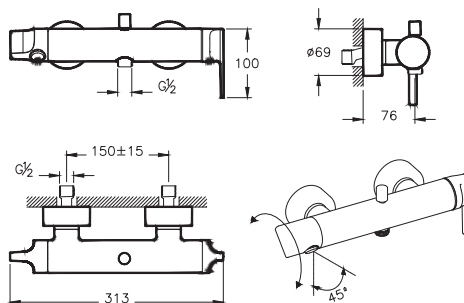

17 590 руб.

- Подключение душевого шланга 1/2 дюйма
- Поворотный аэратор 45° встроен в корпус смесителя
- Картридж с регулятором расхода и температуры
- Скрытый силиконовый аэратор
- Автоматический дивертер