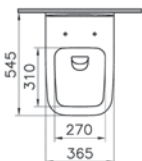

Integra Square

NEW

9856B003-7206

Комплект: подвесной безободковый унитаз Integra Square с тонким сиденьем с микролифтом, инсталляцией и панелью управления

36 990 руб.

Integra Square

NEW

7083B003-0288

Подвесное биде Integra Square, рекомендуется с рамой 780-5800

12 190 руб.