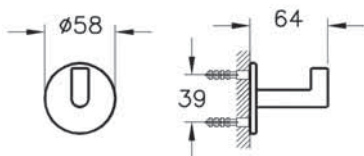

	A4488436	4 190 руб.
	A4488426	3 490 руб.
	A44884	2 890 руб.

• Материал замак

Origin

Держатель полотенец Origin

	A4488636	6 190 руб.
	A4488626	5 190 руб.
	A44886	4 090 руб.

• Материал замак

Origin

Держатель рулона туалетной бумаги Origin