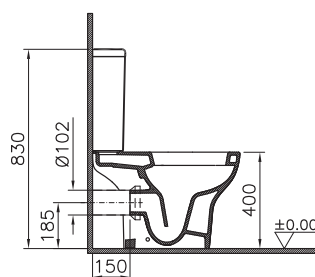

9012B003-7203
Комплект унитаза Open-back 60 см
со стандартным сиденьем

15 290 руб.

9012B003-7204
Комплект унитаза Open-back 60 см с сиденьем
микролифт

16 490 руб.

Сделано в России