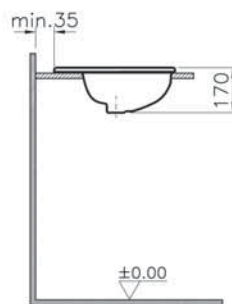

S20

5468B003-0001
Раковина накладная S20, 52,5 см

8 390 руб.

S20

5463B003-0001
Раковина накладная S20, 45 см

7 690 руб.