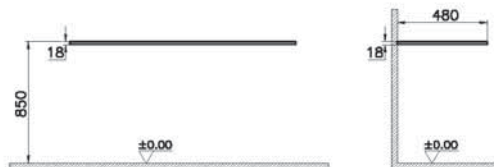

Origin

NEW

65863

Столешница 120 см, левосторонняя, черный дуб

12 290 руб.

- Без отверстия под смеситель
- МДФ термоформированный
- Должен быть заказан к модулю 65679

Origin

NEW