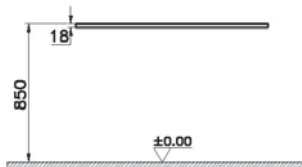

9 490 руб.

- Без отверстия под смеситель
- МДФ термоформированный
- Должен быть заказан к модулю 65674

Origin

NEW

65859
Столешница 90 см, левосторонняя, дуб

9 490 руб.

- Без отверстия под смеситель
- МДФ термоформированный
- Должен быть заказан к модулю 65675