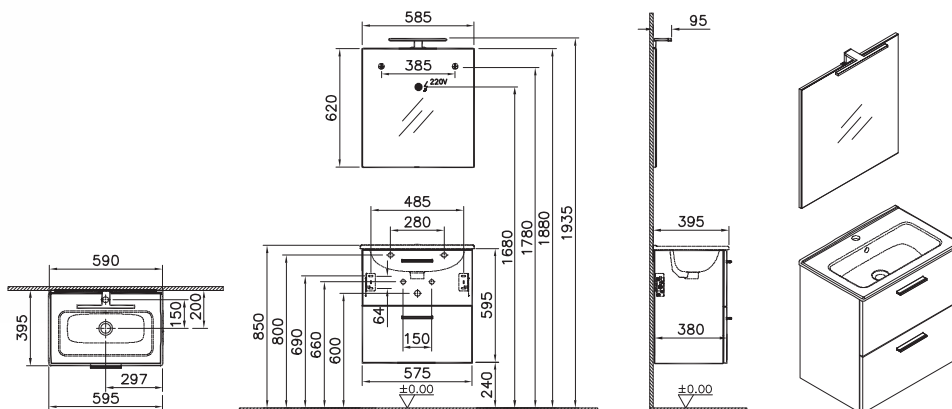

NEW

75103
Mia комплект мебели 60 см с ящиками
(тумба, раковина, зеркало с подсветкой),
кордоба

23 990 руб.