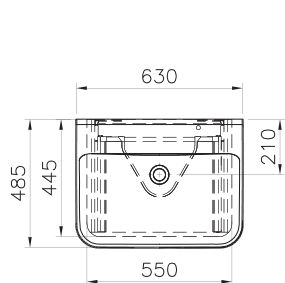

65 990 руб.

Возможны 2 варианта установки:

- Крепление к стене без ножек
- Напольная установка на ножках.

Ножки 61069 заказываются отдельно.

Sento

60856
Пенал Sento, с корзиной
для белья, 40 см, цвет матовый
антрацит, левосторонний