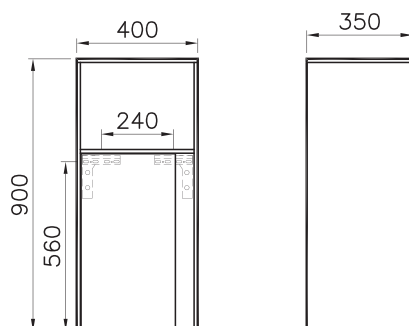

111 990 руб.

Metropole

58208
Средний шкаф Metropole левосторонний, 40 см, цвет сливовое дерево, фасад черное акриловое стекло

53 990 руб.

Metropole

58204
Пенал Metropole левосторонний, цвет сливовое дерево, фасад черное акриловое стекло