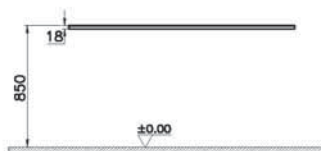

Origin

NEW

65929

Столешница 120 см, правосторонняя, дуб

12 290 руб.

- Без отверстия под смеситель
- МДФ термоформированный
- Должен быть заказан к модулю 65684

Stand

ЦВЕТ