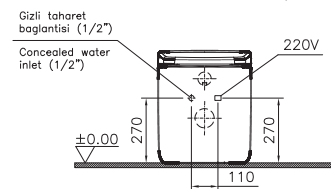

V-Care

NEW

7231B403-6216
Интеллектуальный подвесной унитаз V-CARE Prime

215 000 руб.

В стоимость продукта входит услуга бесплатной установки официальным сервисом Vitra. Данная услуга распространяется только на города, где присутствуют официальные сервис-центры Vitra. Список официальных сервисных-центров Vitra представлен на стр. 241 и на сайте www.vitra-russia.ru

V-Care

NEW

7232B403-6217
Интеллектуальный напольный унитаз V-CARE Prime

215 000 руб.

В стоимость продукта входит услуга бесплатной установки официальным сервисом Vitra. Данная услуга распространяется только на города, где присутствуют официальные сервис-центры Vitra. Список официальных сервисных-центров Vitra представлен на стр. 241 и на сайте www.vitra-russia.ru