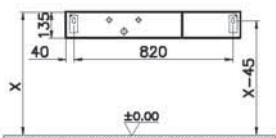

Origin

NEW

65674

Модуль 90 см под раковину с выдвижным ящиком, левосторонний, темный вяз

54 990 руб.

- Столешница заказывается отдельно
- Раковина, сифон и донный клапан в поставку не входят
- МДФ термоформированный
- Рекомендуемый сифон Origin A45123