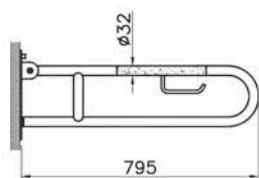

Arkitekt

A44449
Поручень для ванны 60 см

7 990 руб.

- Нержавеющая сталь, покрытая хромом

Arkitekt

A44468
Поручень опорный настенный

19 490 руб.

- Нержавеющая сталь 304
- Частичная противоскользящая поверхность