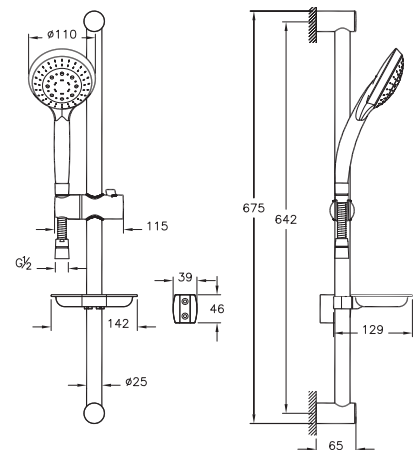

Minimax S

A49153EXP
Набор смесителей Minimax S 3 в 1 (смеситель
для раковины, смеситель
для ванны и душа, душевой гарнитур
5-режимный)

18 290 руб.

Смеситель для раковины

Смеситель для ванны/душа

Душевой гарнитур