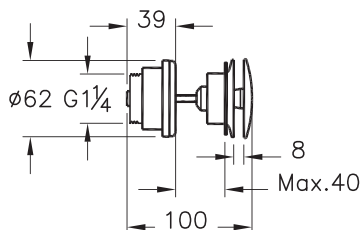

Система слива

A45148

Донный клапан для раковины без перелива

2 390 руб.

- Фиксированная пробка
- Для сифонов диаметром 1 1/4"