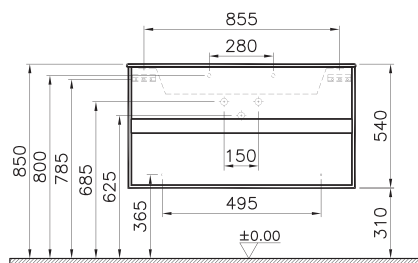

58183
Шкаф Metropole 100 см с раковиной Inffinit из искусственного камня, с 2 ящиками, цвет сливовое дерево, фасад черное акриловое стекло

117 990 руб.