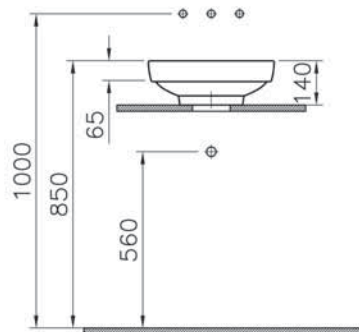

4334B003-1361
Раковина-чаша Water Jewels, цвет белый

15 590 руб.