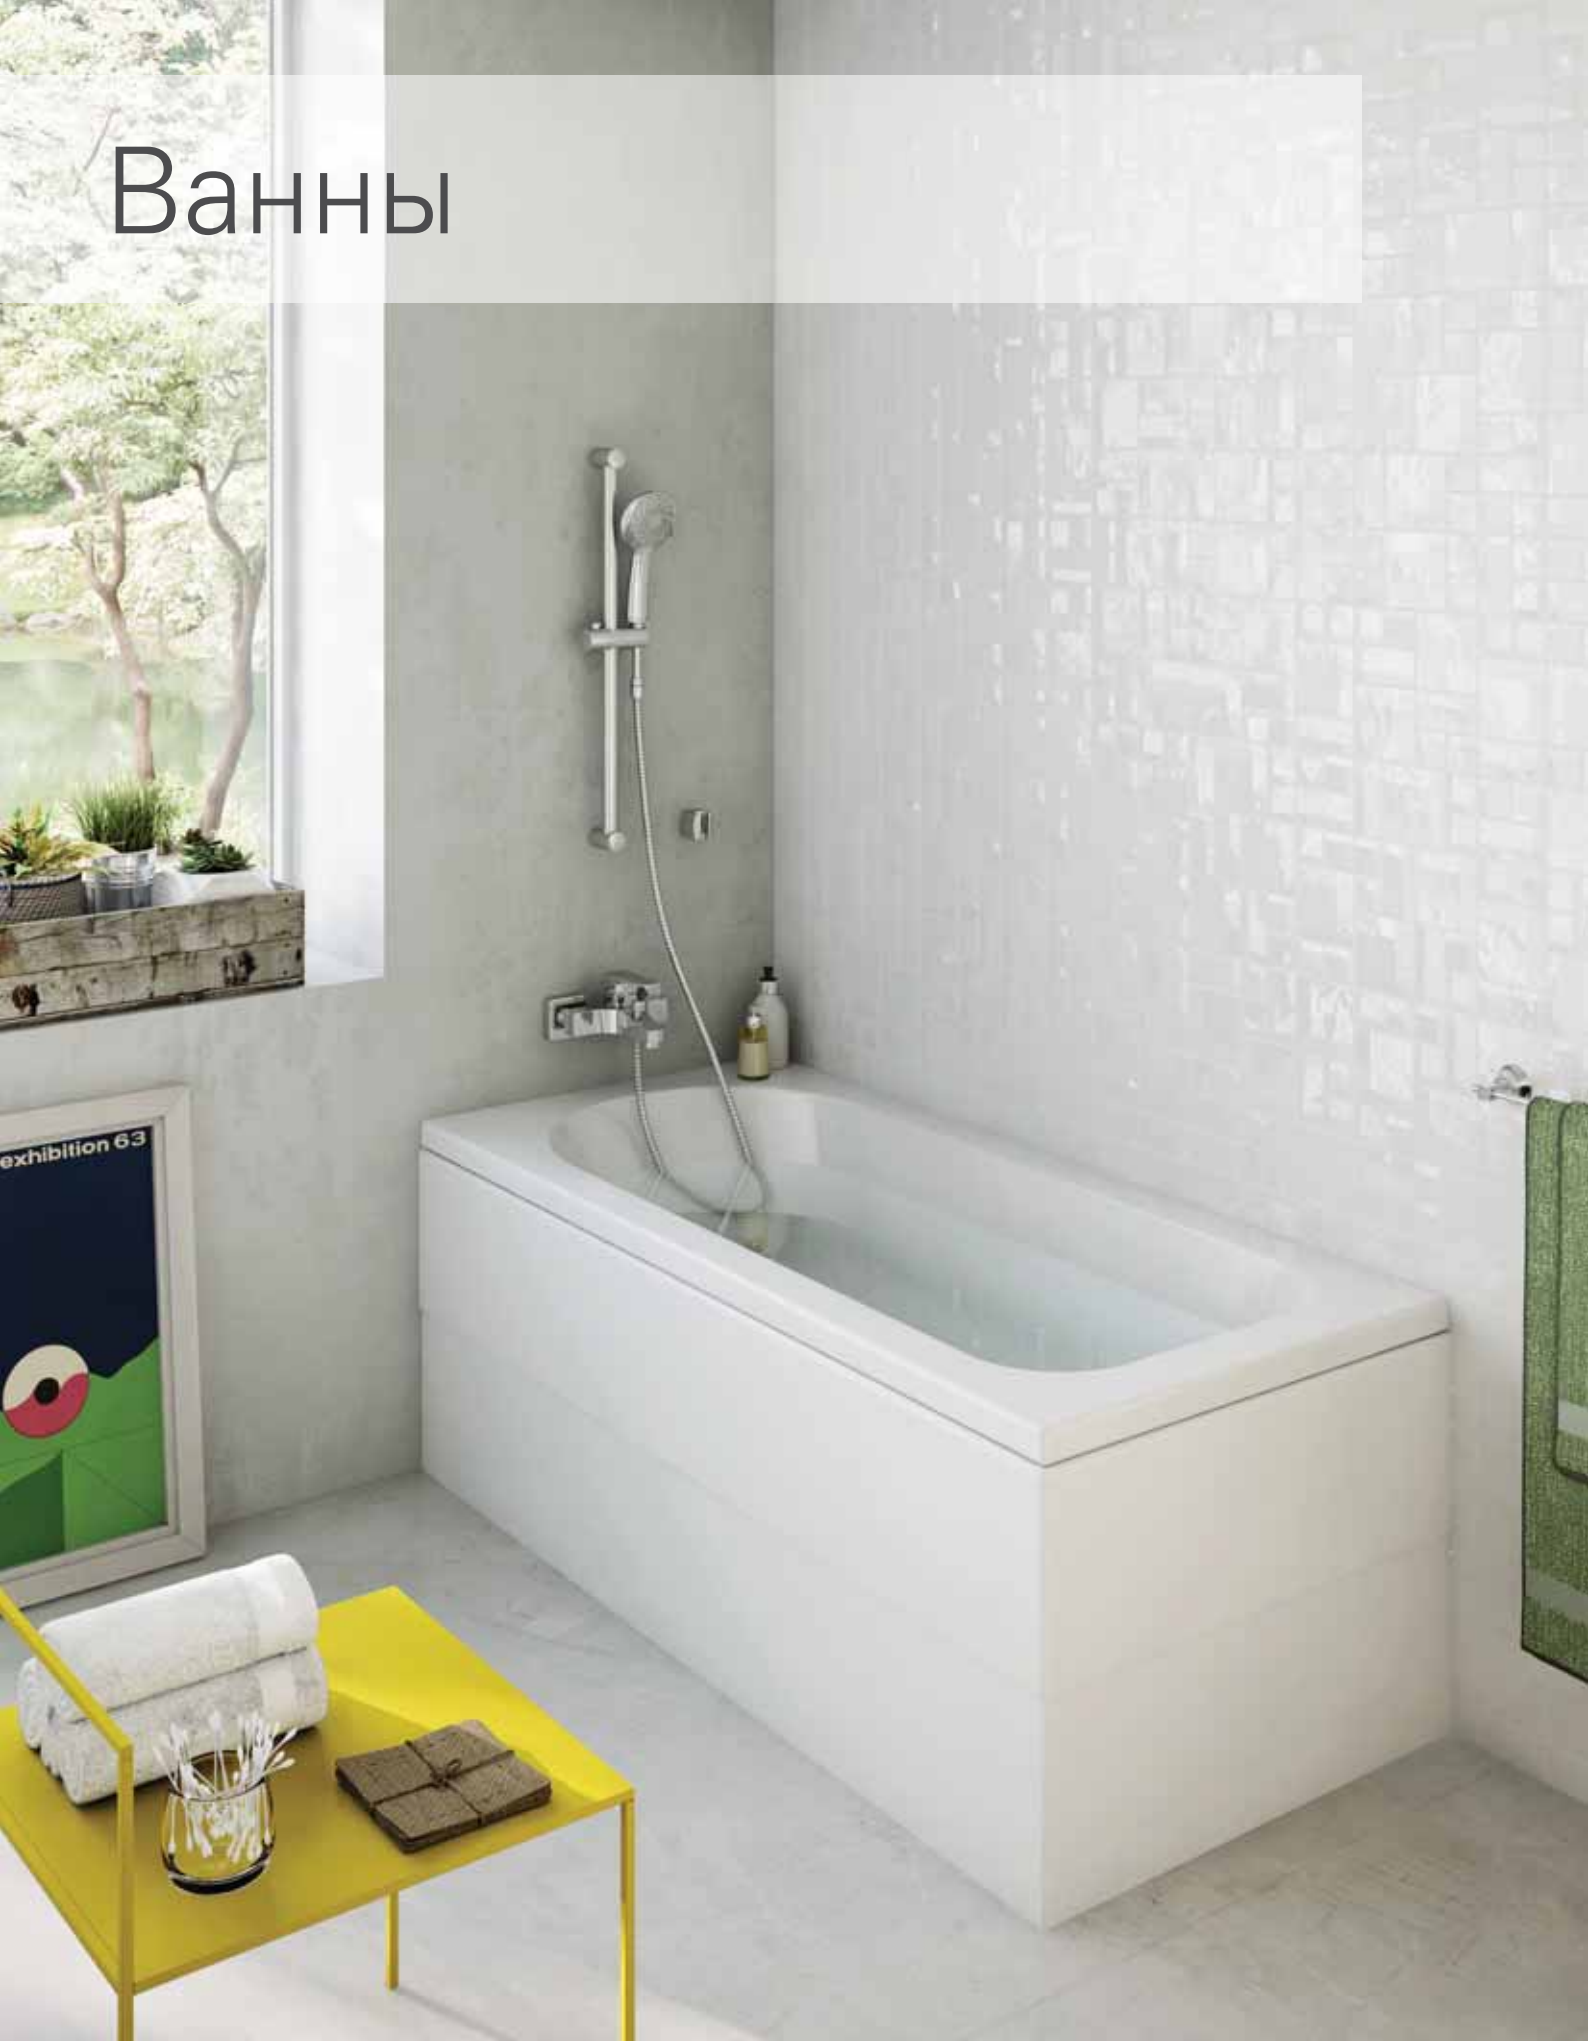

23 990 руб.

Mia

NEW

75069
Mia комплект мебели 60 см с дверцами
(тумба, раковина, зеркало с подсветкой,
ножки), кордоба

17 990 руб.

Ванны

Практичные и удобные решения для ванных комнат

Качество