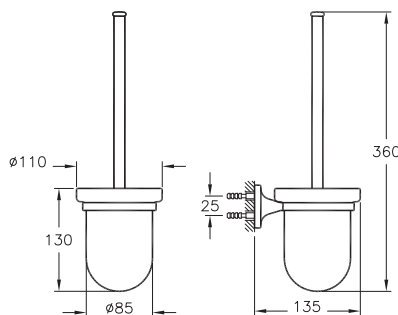

(6 предметов):

полочка, кольцо для полотенец, держатель зубных щеток, мыльница, держатель туалетной бумаги, крючок для халата

7 890 руб.

Marin

A44948

Держатель ёршика Marin, хром

2 590 руб.

- Матовый пластиковый держатель
- Белая щетка
- Материал - латунь, покрытая хромом