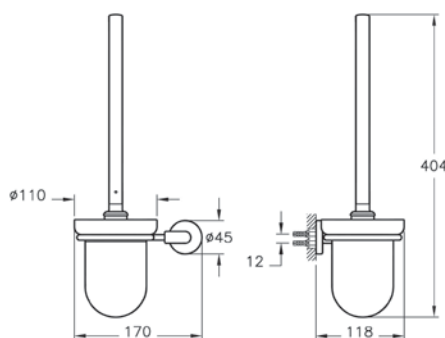

A44790
Держатель ёршика Minimax, глянцевый хром

3 690 руб.