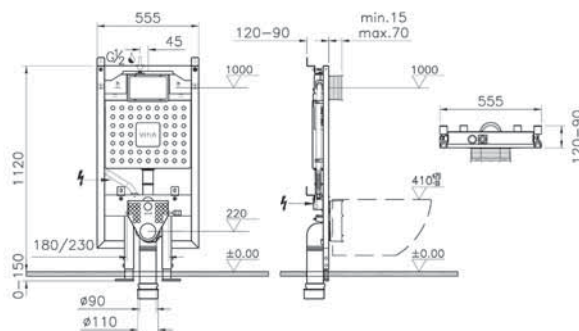

20 190 руб.

Сделано в России

Normus

9773B003-7200
Комплект Normus:
сиденье с микролифтом,
панель смыва, цвет хром

20 990 руб.

Сделано в России

Arkitekt

Arkitekt