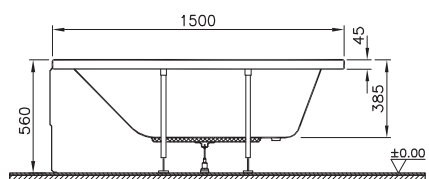

59996456000
Ножки для ванны Optimum Neo 150x70

3 690 руб.

59970013000
Сифон Silfra

4 590 руб.

Душевые кабины

NEW

56930023000
Душевая кабина Zest 90*90 см угловая, правосторонняя

159 990 руб.