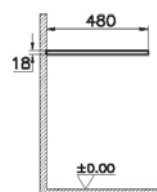

Origin

NEW

65857
Столешница 90 см, левосторонняя, черный дуб

9 490 руб.

- Без отверстия под смеситель
- МДФ термоформированный
- Должен быть заказан к модулю 65673

Origin

NEW

65858
Столешница 90 см, левосторонняя, темный вяз