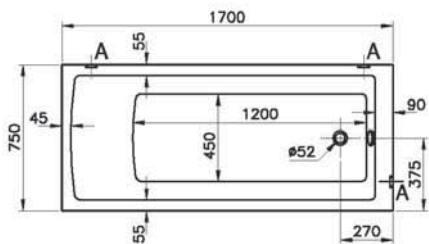

59970013000
Сифон

4 590 руб.

Neon

52530001000
Ванна Neon, 170x70 см

17 590 руб.

51480006000
Передняя панель Neon, 170 см

6 990 руб.

51630001000
Боковая панель Neon, 70 см