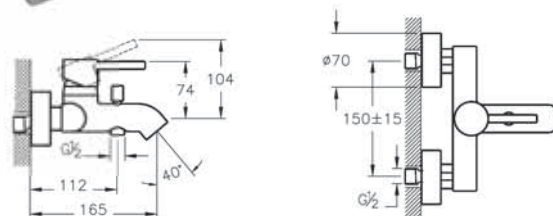

7 890 руб.

- Скрытый аэратор со слотом под монету
- Картридж с регулятором расхода и температуры
- Макс. расход 5 л/мин.

Minimax S

A41994EXP
Смеситель Minimax S для ванны/душа

7 890 руб.

- Подключение душевого шланга 1/2 дюйма
- Переключатель с блокировкой
- Картридж с регулятором расхода и температуры
- Скрытый аэратор со слотом под монету