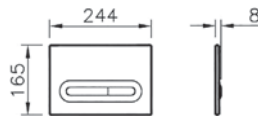

Integra Square

NEW

9856B003-7206

Комплект: подвесной безободковый унитаз Integra Square с тонким сиденьем с микролифтом, инсталляцией и панелью управления

36 990 руб.

Integra Square

NEW

7083B003-0288

Подвесное биде Integra Square, рекомендуется с рамой 780-5800

12 190 руб.