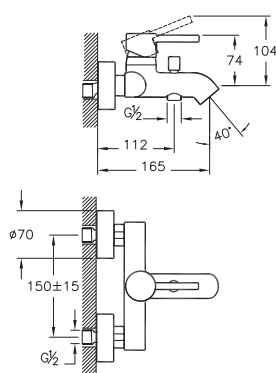

Minimax S

A49153EXP
Набор смесителей Minimax S 3 в 1 (смеситель
для раковины, смеситель
для ванны и душа, душевой гарнитур
5-режимный)

18 290 руб.

Смеситель для раковины

Смеситель для ванны/душа

Душевой гарнитур