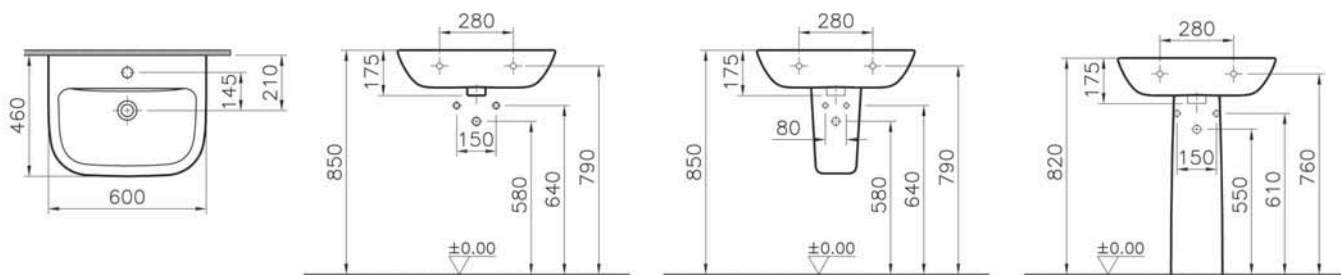

5503B003-0001
Раковина, 60 см

5 790 руб.

5529B003-0156
Пьедестал S20

3 390 руб.

5281B003-7201
Полупьедестал

3 590 руб.

Сделано в России

S10