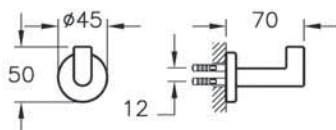

2 290 руб.

Minimax

A44783
Держатель полотенец Minimax, глянцевый хром

2 390 руб.

Minimax

A44787
Крючок для халата Minimax, глянцевый хром

1 190 руб.

Minimax