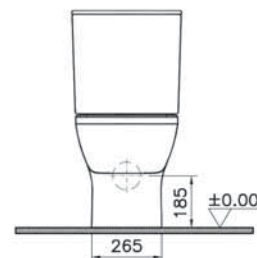

23 990 руб.

Integra Square

NEW

9833B003-7205

Комплект напольного безбодкового унитаза Integra Square Open-Back с тонким сиденьем микролифт

22 990 руб.

Integra Square

NEW