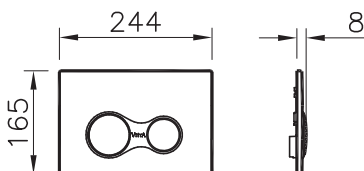

740-0480
Панель системы смыва Sirius, цвет глянцевый хром, для инсталляций 742-xxx-xxx, 748-xxx-xx, 750-xxx-xx, 765-xxx-xx, 768-xxx-xx, 762-xxx-xx, 761-xxx-xx

3 690 руб.

740-0486
Панель смыва Sirius с поверхностью защищенной от пятен Antifingerprint, для инсталляций 742-xxx-xxx, 748-xxx-xx и 750-xxx-xx

4 890 руб.