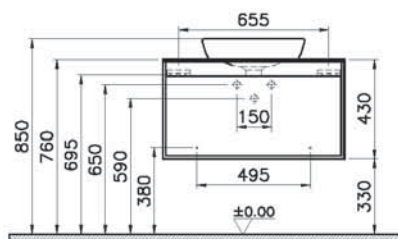

NEW

58187
Шкаф Metropole 80 см под раковину-чашу с 1 ящиком, цвет сливовое дерево, фасад черное акриловое стекло

76 990 руб.

Совместим с раковинами:

7810Vxxx-xxx
7811Vxxx-xxx
7812Vxxx-xxx
7421Vxxx-xxx
7425Vxxx-xxx
7426Vxxx-xxx
7427Vxxx-xxx
7428Vxxx-xxx
5652Vxxx-xxx
5668Vxxx-xxx
5940Vxxx-xxx
5942Vxxx-xxx

* Раковина, сифон и выпуск необходимо заказывать отдельно