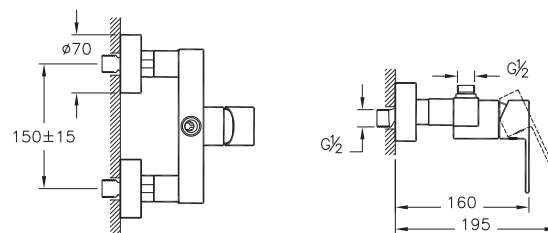

Смеситель для душа