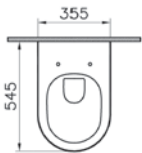

NEW

9856B003-7205

Комплект: подвесной безободковый унитаз Integra Round с тонким сиденьем с микролифтом, инсталляцией и панелью управления

35 990 руб.