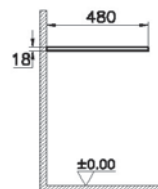

Origin

NEW

65860
Столешница 90 см, правосторонняя, черный дуб

9 490 руб.

- Без отверстия под смеситель
- МДФ термоформированный
- Должен быть заказан к модулю 65676

Origin

NEW

65861
Столешница 90 см, правосторонняя, темный вяз