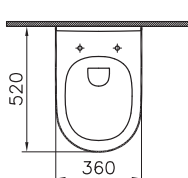

7740B003-0075
Подвесной безободковый унитаз S50
11 990 руб.

7740B003-0850
Подвесной безободковый унитаз S50 с
бидеткой, 52 см, цвет белый
12 690 руб.

110-003-019
Тонкое сиденье с микролифтом
6 090 руб.

72-003-309
Сиденье для унитаза S50,
с микролифтом
5 190 руб.

A41457EXP
Встроенный запорный кран для управления
функцией биде
3 690 руб.

A41455
Встроенный запорный кран (внутренняя часть)
6 190 руб.

Сделано в России