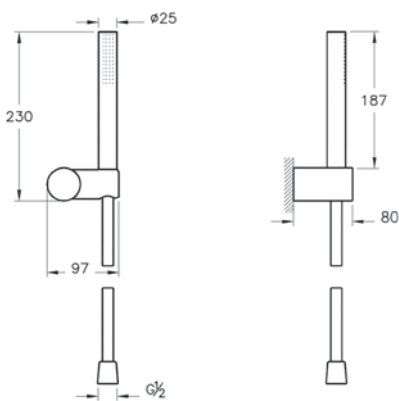

Набор встроенной душевой системы Origin,
(верхняя лейка, ручной душ, смеситель
встроенный внешняя и внутренняя часть)

	A4926636EXP	61 690 руб.
	A49266EXP	43 690 руб.

Душевой гарнитур