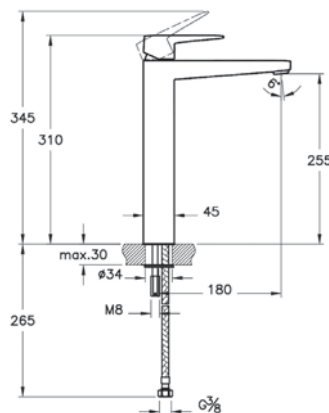

NEW

Смеситель Root Square для раковины-чаши

A4273326EXP 11 190 руб.

A42733EXP 8 890 руб.

- Картридж с ограничителем расхода и температуры воды
- Максимальный расход 5 л/мин
- Установка без каких-либо дополнительных инструментов