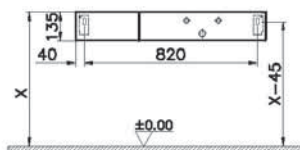

Origin

NEW

65676
Модуль 90 см под раковину с выдвижным ящиком, правосторонний, черный дуб

54 990 руб.

- Столешница заказывается отдельно
- Раковина, сифон и донный клапан в поставку не входят
- МДФ термоформированный
- Рекомендуемый сифон Origin A45123