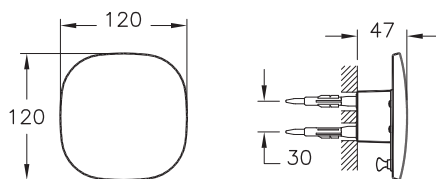

A44881
Крючок для халата Eternity by Sebastian Conran,
цвет хром/дерево

3 990 руб.

*Снимается с производства

Eternity

A44880
Крючок для халата средний Eternity by Sebastian
Conran, глянцевый хром

3 690 руб.