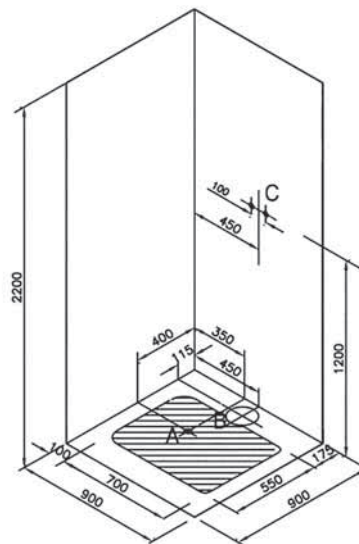

59996456000
Ножки для ванны Optimum Neo 150x70

3 690 руб.

59970013000
Сифон Silfra

4 590 руб.

Душевые кабины

NEW

56930023000
Душевая кабина Zest 90*90 см угловая, правосторонняя

159 990 руб.