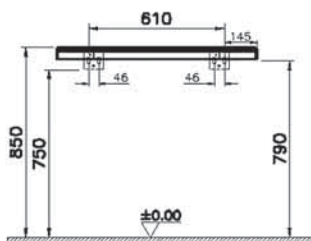

Stand

NEW

66634
Столешница подвесная 90 см, темный вяз

28 990 руб.

- Без отверстия под смеситель и сифон
- МДФ термоформированный

Stand

NEW

66635
Столешница подвесная 90 см, светлый дуб

28 990 руб.

- Без отверстия под смеситель и сифон
- МДФ термоформированный