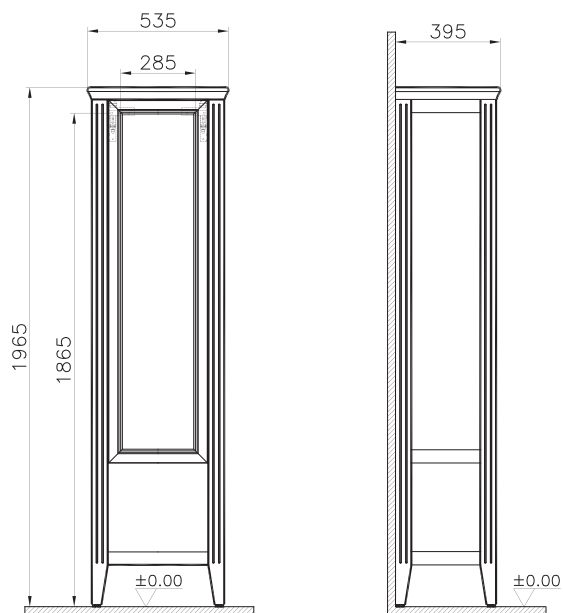

55 990 руб.

Valarte

62154
Шкаф Valarte 80 см с дверцами, цвет серый матовый

68 990 руб.

Valarte

62241
Пенал Valarte 55 см левосторонний, цвет серый матовый

70 990 руб.

Nest Trendy