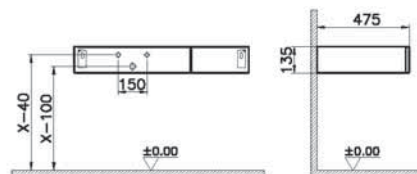

NEW

65673

Модуль 90 см под раковину с выдвижным ящиком, левосторонний, черный дуб

54 990 руб.

- Столешница заказывается отдельно
- Раковина, сифон и донный клапан в поставку не входят
- МДФ термоформированный
- Рекомендуемый сифон Origin A45123