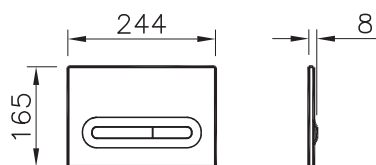

740-0780

Панель смыва Loop, цвет глянцевый хром, для инсталляций 742-xxx-xxx, 748-xxx-xx, 750-xxx-xx, 765-xxx-xx, 768-xxx-xx, 762-xxx-xx, 761-xxx-xx

3 690 руб.