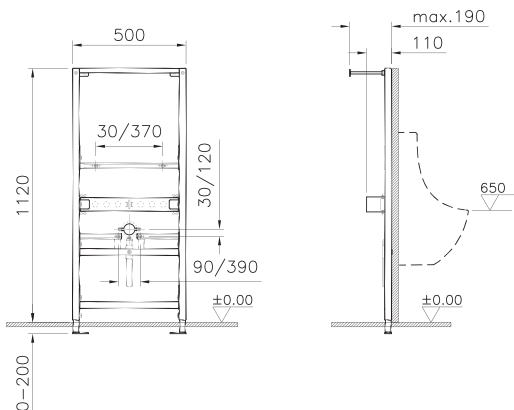

6 790 руб.

Инсталляции

NEW

780-5800
Рама для подвесного биде,
для стен из ГВЛ. Все крепежи в комплекте (к
стене и к полу)

10 390 руб.

NEW

780-2800
Рама металлическая самонесущая для раковин

6 490 руб.