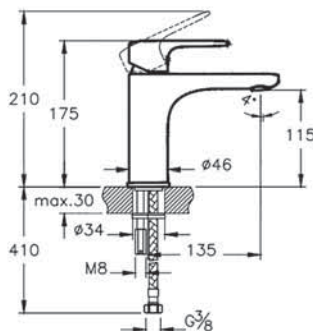

NEW

Смеситель Root Round для раковины

A4270626EXP 9 790 руб.

A42706EXP 7 890 руб.

- Картридж с ограничителем расхода и температуры воды
- Максимальный расход 5 л/мин
- Установка без каких-либо дополнительных инструментов