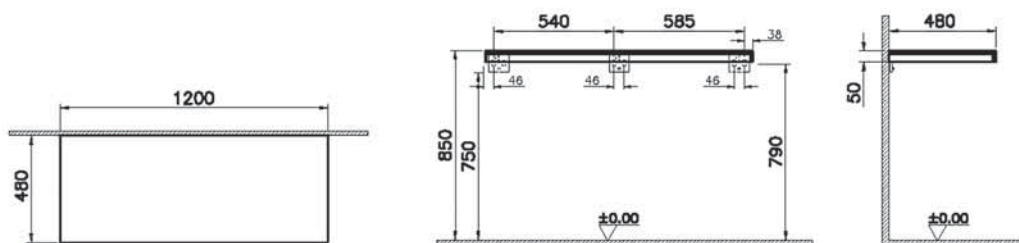

NEW 66658
Столешница подвесная 120 см, темный вяз

35 990 руб.

- Без отверстия под смеситель и сифон
- МДФ термоформированный

Stand

NEW 66659
Столешница подвесная 120 см, светлый дуб

35 990 руб.

- Без отверстия под смеситель и сифон
- МДФ термоформированный