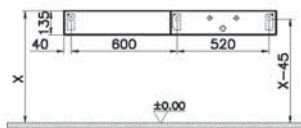

Origin

NEW

65682

Модуль 120 см под раковину с выдвижным ящиком, правосторонний, черный дуб

69 990 руб.

- Столешница заказывается отдельно
- Раковина, сифон и донный клапан в поставку не входят
- МДФ термоформированный
- Рекомендуемый сифон Origin A45123

Origin

NEW

65683

Модуль 120 см под раковину с выдвижным ящиком, правосторонний, темный вяз

69 990 руб.

- Столешница заказывается отдельно
- Раковина, сифон и донный клапан в поставку не входят
- МДФ термоформированный
- Рекомендуемый сифон Origin A45123