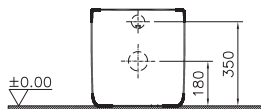

V-Care

NEW

7231B403-6216
Интеллектуальный подвесной унитаз V-CARE Prime

215 000 руб.

В стоимость продукта входит услуга бесплатной установки официальным сервисом Vitra. Данная услуга распространяется только на города, где присутствуют официальные сервис-центры Vitra. Список официальных сервисных-центров Vitra представлен на стр. 241 и на сайте www.vitra-russia.ru

V-Care

NEW

7232B403-6217
Интеллектуальный напольный унитаз V-CARE Prime

215 000 руб.

В стоимость продукта входит услуга бесплатной установки официальным сервисом Vitra. Данная услуга распространяется только на города, где присутствуют официальные сервис-центры Vitra. Список официальных сервисных-центров Vitra представлен на стр. 241 и на сайте www.vitra-russia.ru