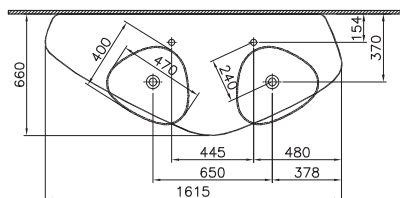

ЦВЕТ

ДУБ

Plural

NEW

64043
Plural столешница под 2 раковины, 160 см,
массив, цвет темный дуб

319 990 руб.

Plural

NEW