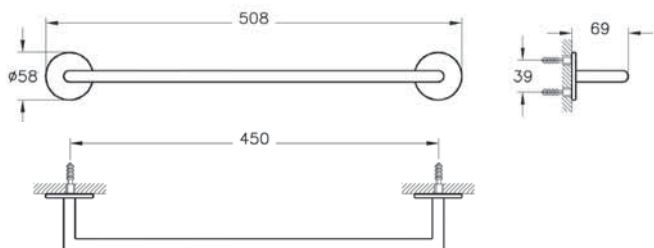

	A4488436	4 190 руб.
	A4488426	3 490 руб.
	A44884	2 890 руб.

• Материал замак

Origin

Держатель полотенец Origin

	A4488636	6 190 руб.
	A4488626	5 190 руб.
	A44886	4 090 руб.

• Материал замак

Origin

Держатель рулона туалетной бумаги Origin