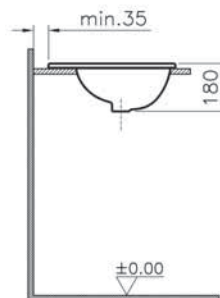

6 790 руб.

S20

5467B003-0001
Раковина накладная S20, 47,5 см

7 690 руб.

S20

5468B003-0001
Раковина накладная S20, 52,5 см

8 390 руб.

S20