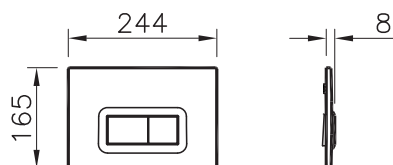

740-0680

Панель смыва Loop R, цвет глянцевый хром, для инсталляций 742-xxx-xxx, 748-xxx-xx, 750-xxx-xx, 765-xxx-xx, 768-xxx-xx, 762-xxx-xx, 761-xxx-xx

3 690 руб.