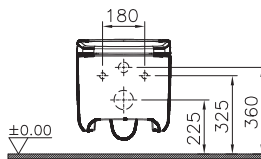

V-Care

NEW

7231B403-6216
Интеллектуальный подвесной унитаз V-CARE Prime

215 000 руб.

В стоимость продукта входит услуга бесплатной установки официальным сервисом Vitra. Данная услуга распространяется только на города, где присутствуют официальные сервис-центры Vitra. Список официальных сервисных-центров Vitra представлен на стр. 241 и на сайте www.vitra-russia.ru

V-Care

NEW

7232B403-6217
Интеллектуальный напольный унитаз V-CARE Prime

215 000 руб.

В стоимость продукта входит услуга бесплатной установки официальным сервисом Vitra. Данная услуга распространяется только на города, где присутствуют официальные сервис-центры Vitra. Список официальных сервисных-центров Vitra представлен на стр. 241 и на сайте www.vitra-russia.ru