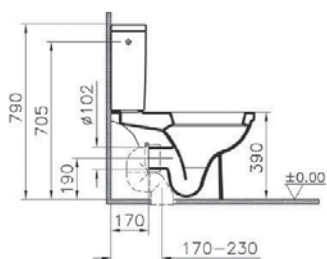

Form300

9729B003-7200

Комплект: напольный унитаз, бачок, механизм смыва на 3 / 6 л, сиденье с микролифтом

14 290 руб.

Сделано в России

*Снимается с производства