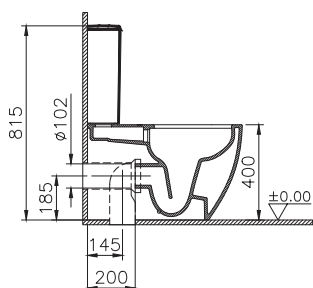

9830B003-7203
Комплект напольного безободкового
пристенного унитаза Sento с тонким сиденьем
микролифт

24 990 руб.

Сделано в России