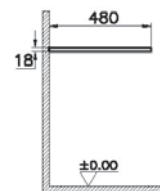

9 490 руб.

- Без отверстия под смеситель
- МДФ термоформированный
- Должен быть заказан к модулю 65674

Origin

NEW

65859
Столешница 90 см, левосторонняя, дуб

9 490 руб.

- Без отверстия под смеситель
- МДФ термоформированный
- Должен быть заказан к модулю 65675