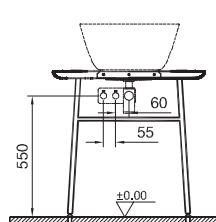

NEW

62561
Plural керамическая столешница, 70 см,
Матовый Белый

74 990 руб.