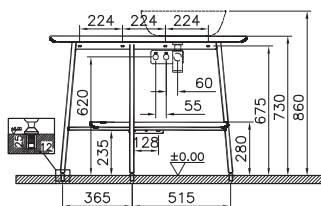

62571
Plural керамическая столешница, 100 см,
левосторонняя, Матовый Белый

160 990 руб.

Plural

NEW

62581
Plural керамическая столешница, 100 см,
правосторонняя, Матовый Белый

160 990 руб.

Plural

NEW