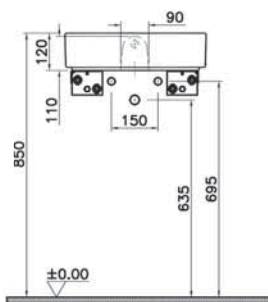

ArchiPlan

NEW

7400B003-0001
Прямоугольная раковина-чаша ArchiPlan с отверстием под смеситель, 45 см, цвет белый. Для прилегания к стене

15 690 руб.

ArchiPlan

NEW

7403B003-0012
Прямоугольная раковина-чаша ArchiPlan, 45 см, цвет белый. Для прилегания к стене

14 690 руб.