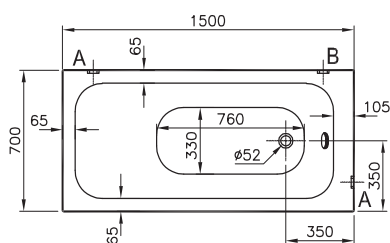

64560001000
Ванна Optimum Neo, 150x70

15 590 руб.

51630001000
Боковая панель, 70 см

6 590 руб.

51500006000
Передняя панель Неоп, 150 см

6 490 руб.

59996456000
Ножки для ванны Optimum Neo 150x70

3 690 руб.

59970013000
Сифон Silfra

4 590 руб.