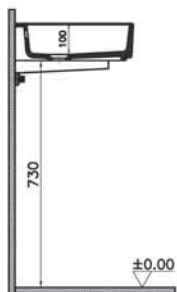

ArchiPlan

NEW

7400B003-0001
Прямоугольная раковина-чаша ArchiPlan с отверстием под смеситель, 45 см, цвет белый. Для прилегания к стене

15 690 руб.

ArchiPlan

NEW

7403B003-0012
Прямоугольная раковина-чаша ArchiPlan, 45 см, цвет белый. Для прилегания к стене

14 690 руб.