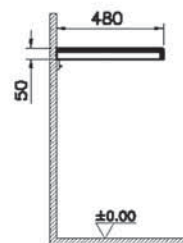

28 990 руб.

- Без отверстия под смеситель и сифон
- МДФ термоформированный

Stand

NEW

66635
Столешница подвесная 90 см, светлый дуб

28 990 руб.

- Без отверстия под смеситель и сифон
- МДФ термоформированный

Stand