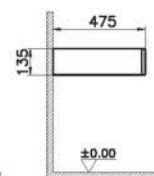

Origin

NEW

65675
Модуль 90 см под раковину с выдвижным ящиком, левосторонний, дуб

54 990 руб.

- Столешница заказывается отдельно
- Раковина, сифон и донный клапан в поставку не входят
- МДФ термоформированный
- Рекомендуемый сифон Origin A45123