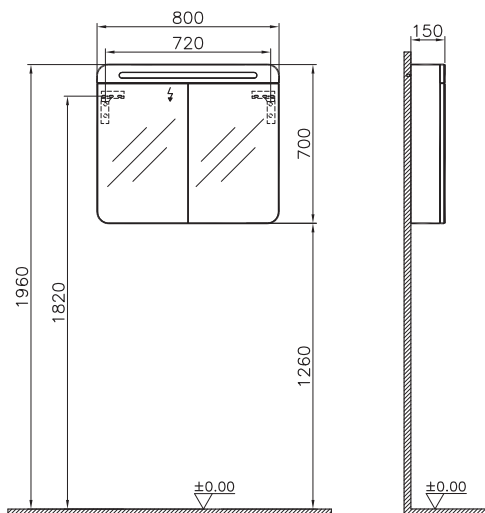

ВСТРОЕННАЯ
ПОДСВЕТКА

ПОЛНОСТЬЮ
ВЫДВИЖНЫЕ
ПОЛКИ

СТЕКЛЯННЫЕ
ПОЛКИ

Sento

60896
Шкаф с подсветкой, с зеркальными дверцами,
80 см, цвет дуб

47 090 руб.

Sento

60894
Шкаф Sento с зеркальной дверцей, 60 см, с
LED подсветкой, цвет дуб, правосторонний