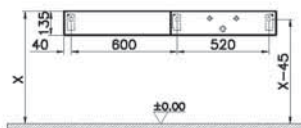

Origin

NEW

65682

Модуль 120 см под раковину с выдвижным ящиком, правосторонний, черный дуб

69 990 руб.

- Столешница заказывается отдельно
- Раковина, сифон и донный клапан в поставку не входят
- МДФ термоформированный
- Рекомендуемый сифон Origin A45123

Origin

NEW

65683

Модуль 120 см под раковину с выдвижным ящиком, правосторонний, темный вяз

69 990 руб.

- Столешница заказывается отдельно
- Раковина, сифон и донный клапан в поставку не входят
- МДФ термоформированный
- Рекомендуемый сифон Origin A45123