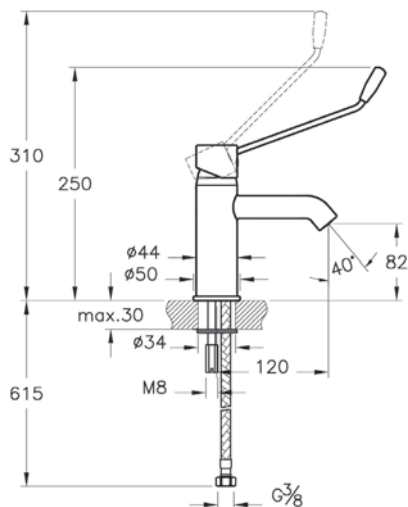

6 590 руб.

- Для слива диаметром 1 1/4" дюйма
- Диапазон установки (вертикальный): 165-230 мм
- Расстояние до стены: 190-310 мм

Arkitekt

A44376EXP
Поручень

3 990 руб.

- Нержавеющая сталь, покрытая хромом

Minimax S