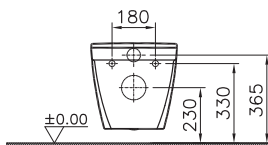

7740B003-0075
Подвесной безободковый унитаз S50
11 990 руб.

7740B003-0850
Подвесной безободковый унитаз S50 с
бидеткой, 52 см, цвет белый
12 690 руб.

110-003-019
Тонкое сиденье с микролифтом
6 090 руб.

72-003-309
Сиденье для унитаза S50,
с микролифтом
5 190 руб.

A41457EXP
Встроенный запорный кран для управления
функцией биде
3 690 руб.

A41455
Встроенный запорный кран (внутренняя часть)
6 190 руб.

Сделано в России