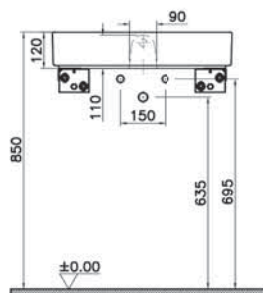

ArchiPlan

NEW

7401B003-0001
Прямоугольная раковина-чаша ArchiPlan с отверстием под смеситель, 60 см, цвет белый.
Для прилегания к стене

19 790 руб.

ArchiPlan

NEW

7404B003-0012
Прямоугольная раковина-чаша ArchiPlan, 60 см, цвет белый.
Для прилегания к стене

18 790 руб.