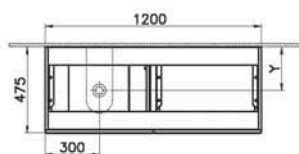

Origin

NEW

65679

Модуль 120 см под раковину с выдвижным ящиком, левосторонний, черный дуб

69 990 руб.

- Столешница заказывается отдельно
- Раковина, сифон и донный клапан в поставку не входят
- МДФ термоформированный
- Рекомендуемый сифон Origin A45123