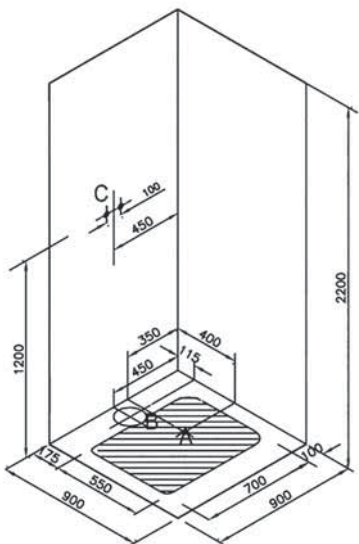

Душевые кабины

NEW

56930024000
Душевая кабина Zest 90*90 см угловая, левосторонняя

159 990 руб.

- В комплектацию входит: поддон, шторки и душевая панель (ручной душ, верхняя лейка, излив)
- Профиль в матовом черном цвете
- Установка в пол или на ножки с декоративными панелями (заказываются отдельно)
- Сифон заказывается отдельно