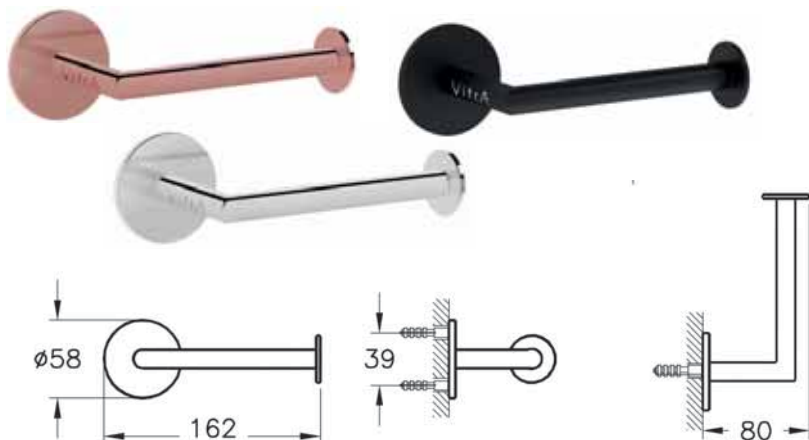

	A4488436	4 190 руб.
	A4488426	3 490 руб.
	A44884	2 890 руб.

• Материал замак

Origin

Держатель полотенец Origin

	A4488636	6 190 руб.
	A4488626	5 190 руб.
	A44886	4 090 руб.

• Материал замак

Origin

Держатель рулона туалетной бумаги Origin