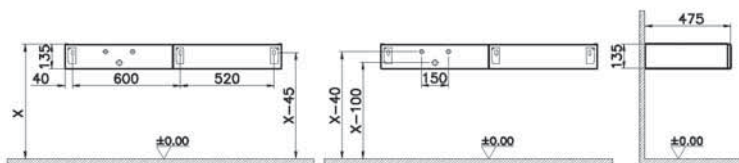

Origin

NEW

65680

Модуль 120 см под раковину с выдвижным ящиком, левосторонний, темный вяз

69 990 руб.

- Столешница заказывается отдельно
- Раковина, сифон и донный клапан в поставку не входят
- МДФ термоформированный
- Рекомендуемый сифон Origin A45123