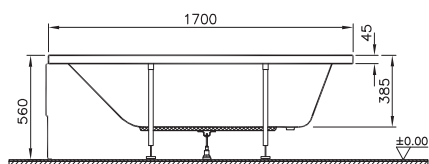

64530001000
Ванна Optimum Neo, 170x70

16 590 руб.

51480006000
Передняя панель Неоп, 170 см

6 990 руб.

51630001000
Боковая панель Неоп, 70 см

6 590 руб.

59996453000
Ножки для ванны Optimum Neo 170x70

3 690 руб.

59970013000
Сифон Silfra

4 590 руб.