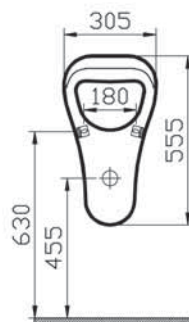

6202B003-0198

Писсуар Arkitekt, цвет белый, подвод воды сверху

6 690 руб.