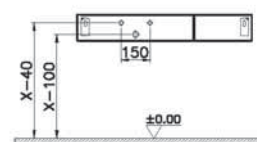

Origin

NEW

65675
Модуль 90 см под раковину с выдвижным ящиком, левосторонний, дуб

54 990 руб.

- Столешница заказывается отдельно
- Раковина, сифон и донный клапан в поставку не входят
- МДФ термоформированный
- Рекомендуемый сифон Origin A45123