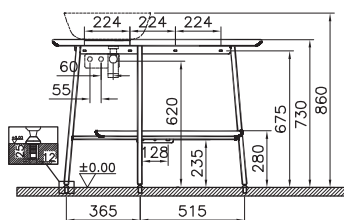

NEW

62571
Plural керамическая столешница, 100 см,
левосторонняя, Матовый Белый

160 990 руб.