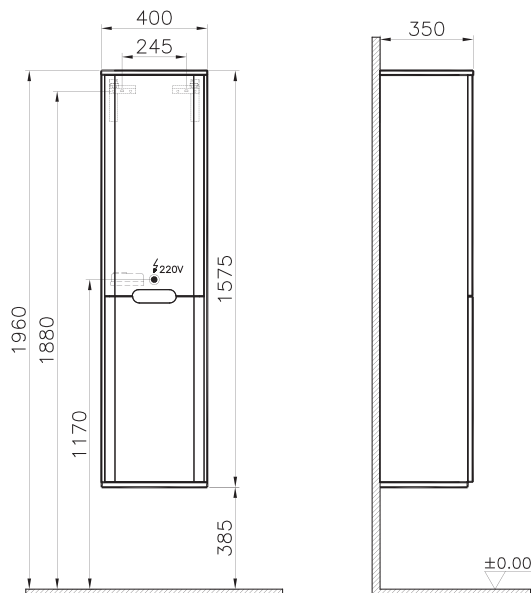

60842
Пенал Sento, с корзиной
для белья, 40 см, цвет матовый
белый, правосторонний.

58 990 руб.

Возможны 2 варианта установки:

- Крепление к стене без ножек
- Напольная установка на ножках.

Ножки 61069 заказываются отдельно.