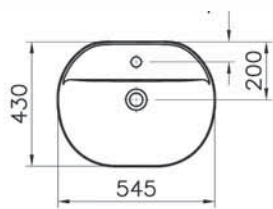

16 390 руб.

Countertop use
Tezgahüstü kullanim
Aufsatzwaschtisch

Geo

7428B003-0001

Овальная раковина-чаша Geo с отверстием под смеситель, 55 см, цвет белый

16 390 руб.

ArchiPlan

ArchiPlan