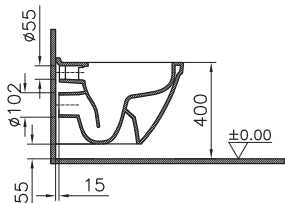

7740B003-0075
Подвесной безободковый унитаз S50
11 990 руб.

7740B003-0850
Подвесной безободковый унитаз S50 с
бидеткой, 52 см, цвет белый
12 690 руб.

110-003-019
Тонкое сиденье с микролифтом
6 090 руб.

72-003-309
Сиденье для унитаза S50,
с микролифтом
5 190 руб.

A41457EXP
Встроенный запорный кран для управления
функцией биде
3 690 руб.

A41455
Встроенный запорный кран (внутренняя часть)
6 190 руб.

Сделано в России