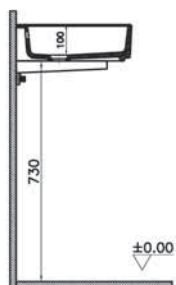

ArchiPlan

NEW

7401B003-0001
Прямоугольная раковина-чаша ArchiPlan с отверстием под смеситель, 60 см, цвет белый.
Для прилегания к стене

19 790 руб.

ArchiPlan

NEW

7404B003-0012
Прямоугольная раковина-чаша ArchiPlan, 60 см, цвет белый.
Для прилегания к стене

18 790 руб.