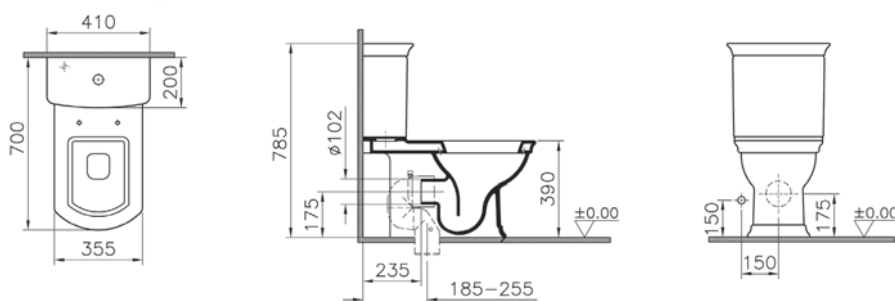

Serenada

9722B003-7204

Комплект унитаза Serenada с деревянным сиденьем, с механизмом смыва Geberit

40 790 руб.

Сделано в России

Serenada

9722B003-7203

Комплект напольного унитаза с сиденьем с микролифтом и с механизмом смыва Geberit