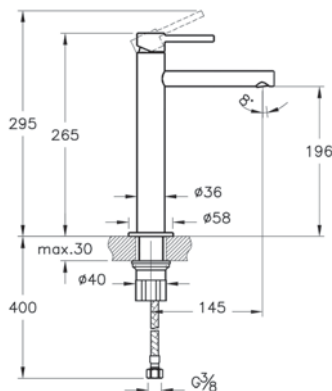

Смеситель Origin для раковины-чаши

	A4255736	29 990 руб.
	A4255726	24 290 руб.
	A42557	19 390 руб.

• Макс. расход 5 л/мин.