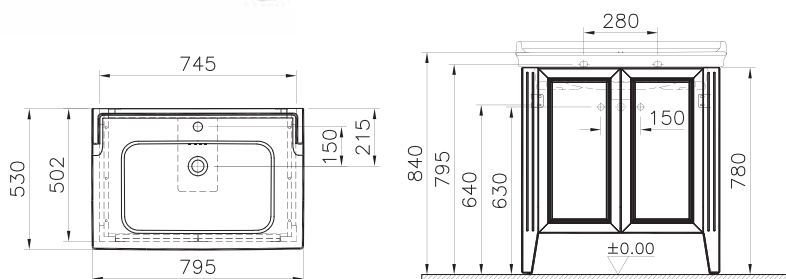

55 990 руб.

Valarte

62154
Шкаф Valarte 80 см с дверцами, цвет серый матовый

68 990 руб.

Valarte

62241
Пенал Valarte 55 см левосторонний, цвет серый матовый

70 990 руб.

Nest Trendy