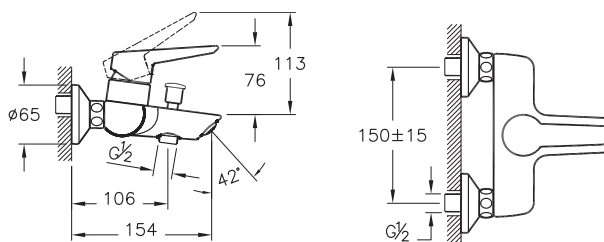

Solid S

A42444EXP
Смеситель Solid S для ванны/душа

5 590 руб.

- Покрытие хром
- Переключение душевого шланга 1/2 дюйма
- Переключатель с блокировкой
- Длина излива: 154 мм
- Картридж с регулятором расхода воды и температуры
- Скрытый аэратор со слотом под монету