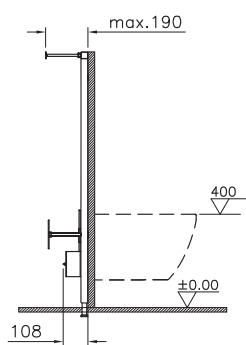

6 790 руб.

Инсталляции

NEW

780-5800
Рама для подвесного биде,
для стен из ГВЛ. Все крепежи в комплекте (к
стене и к полу)

10 390 руб.

NEW

780-2800
Рама металлическая самонесущая для раковин

6 490 руб.