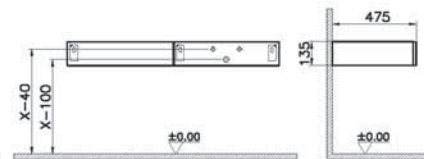

Origin

NEW

65682

Модуль 120 см под раковину с выдвижным ящиком, правосторонний, черный дуб

69 990 руб.

- Столешница заказывается отдельно
- Раковина, сифон и донный клапан в поставку не входят
- МДФ термоформированный
- Рекомендуемый сифон Origin A45123

Origin

NEW

65683

Модуль 120 см под раковину с выдвижным ящиком, правосторонний, темный вяз

69 990 руб.

- Столешница заказывается отдельно
- Раковина, сифон и донный клапан в поставку не входят
- МДФ термоформированный
- Рекомендуемый сифон Origin A45123