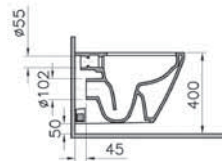

NEW

9856B003-7205

Комплект: подвесной безободковый унитаз Integra Round с тонким сиденьем с микролифтом, инсталляцией и панелью управления

35 990 руб.