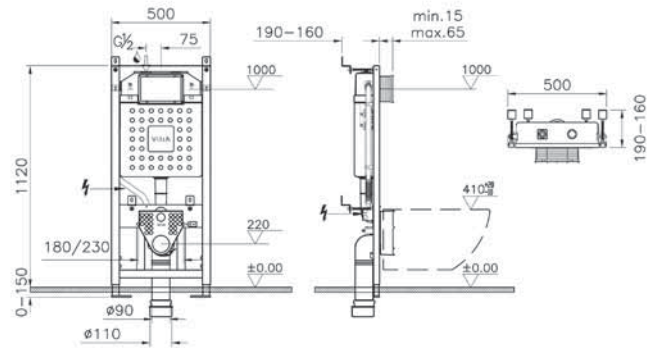

NEW

9856B003-7205

Комплект: подвесной безободковый унитаз Integra Round с тонким сиденьем с микролифтом, инсталляцией и панелью управления

35 990 руб.