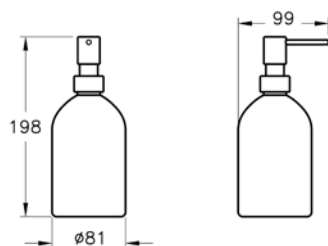

Origin

Держатель ершика Origin

■ A4489436	8 190 руб.
■ A4489426	6 790 руб.
■ A44894	5 490 руб.

- Материал латунь

Q-Line

A44992
Мыльница Q-Line
2 590 руб.

Q-Line

A44993
Подстаканник для зубных щеток Q-Line, хром
2 490 руб.