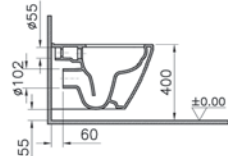

Integra Square

NEW

9856B003-7206

Комплект: подвесной безободковый унитаз Integra Square с тонким сиденьем с микролифтом, инсталляцией и панелью управления

36 990 руб.

Integra Square

NEW

7083B003-0288

Подвесное биде Integra Square, рекомендуется с рамой 780-5800

12 190 руб.