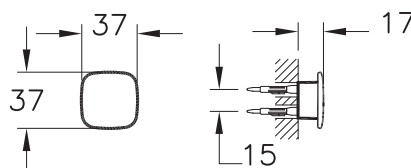

A44881
Крючок для халата Eternity by Sebastian Conran,
цвет хром/дерево

3 990 руб.

*Снимается с производства

Eternity

A44880
Крючок для халата средний Eternity by Sebastian
Conran, глянцевый хром

3 690 руб.