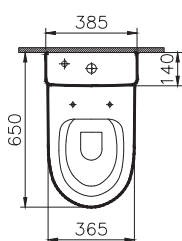

9830B003-7203
Комплект напольного безободкового
пристенного унитаза Sento с тонким сиденьем
микролифт

24 990 руб.

Сделано в России