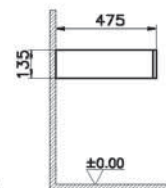

Origin

NEW

65678
Модуль 90 см под раковину с выдвижным ящиком, правосторонний, дуб

54 990 руб.

- Столешница заказывается отдельно
- Раковина, сифон и донный клапан в поставку не входят
- МДФ термоформированный
- Рекомендуемый сифон Origin A45123