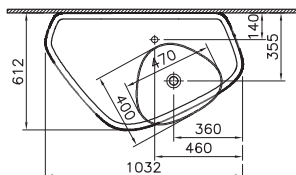

62571
Plural керамическая столешница, 100 см,
левосторонняя, Матовый Белый

160 990 руб.

Plural

NEW

62581
Plural керамическая столешница, 100 см,
правосторонняя, Матовый Белый

160 990 руб.

Plural

NEW