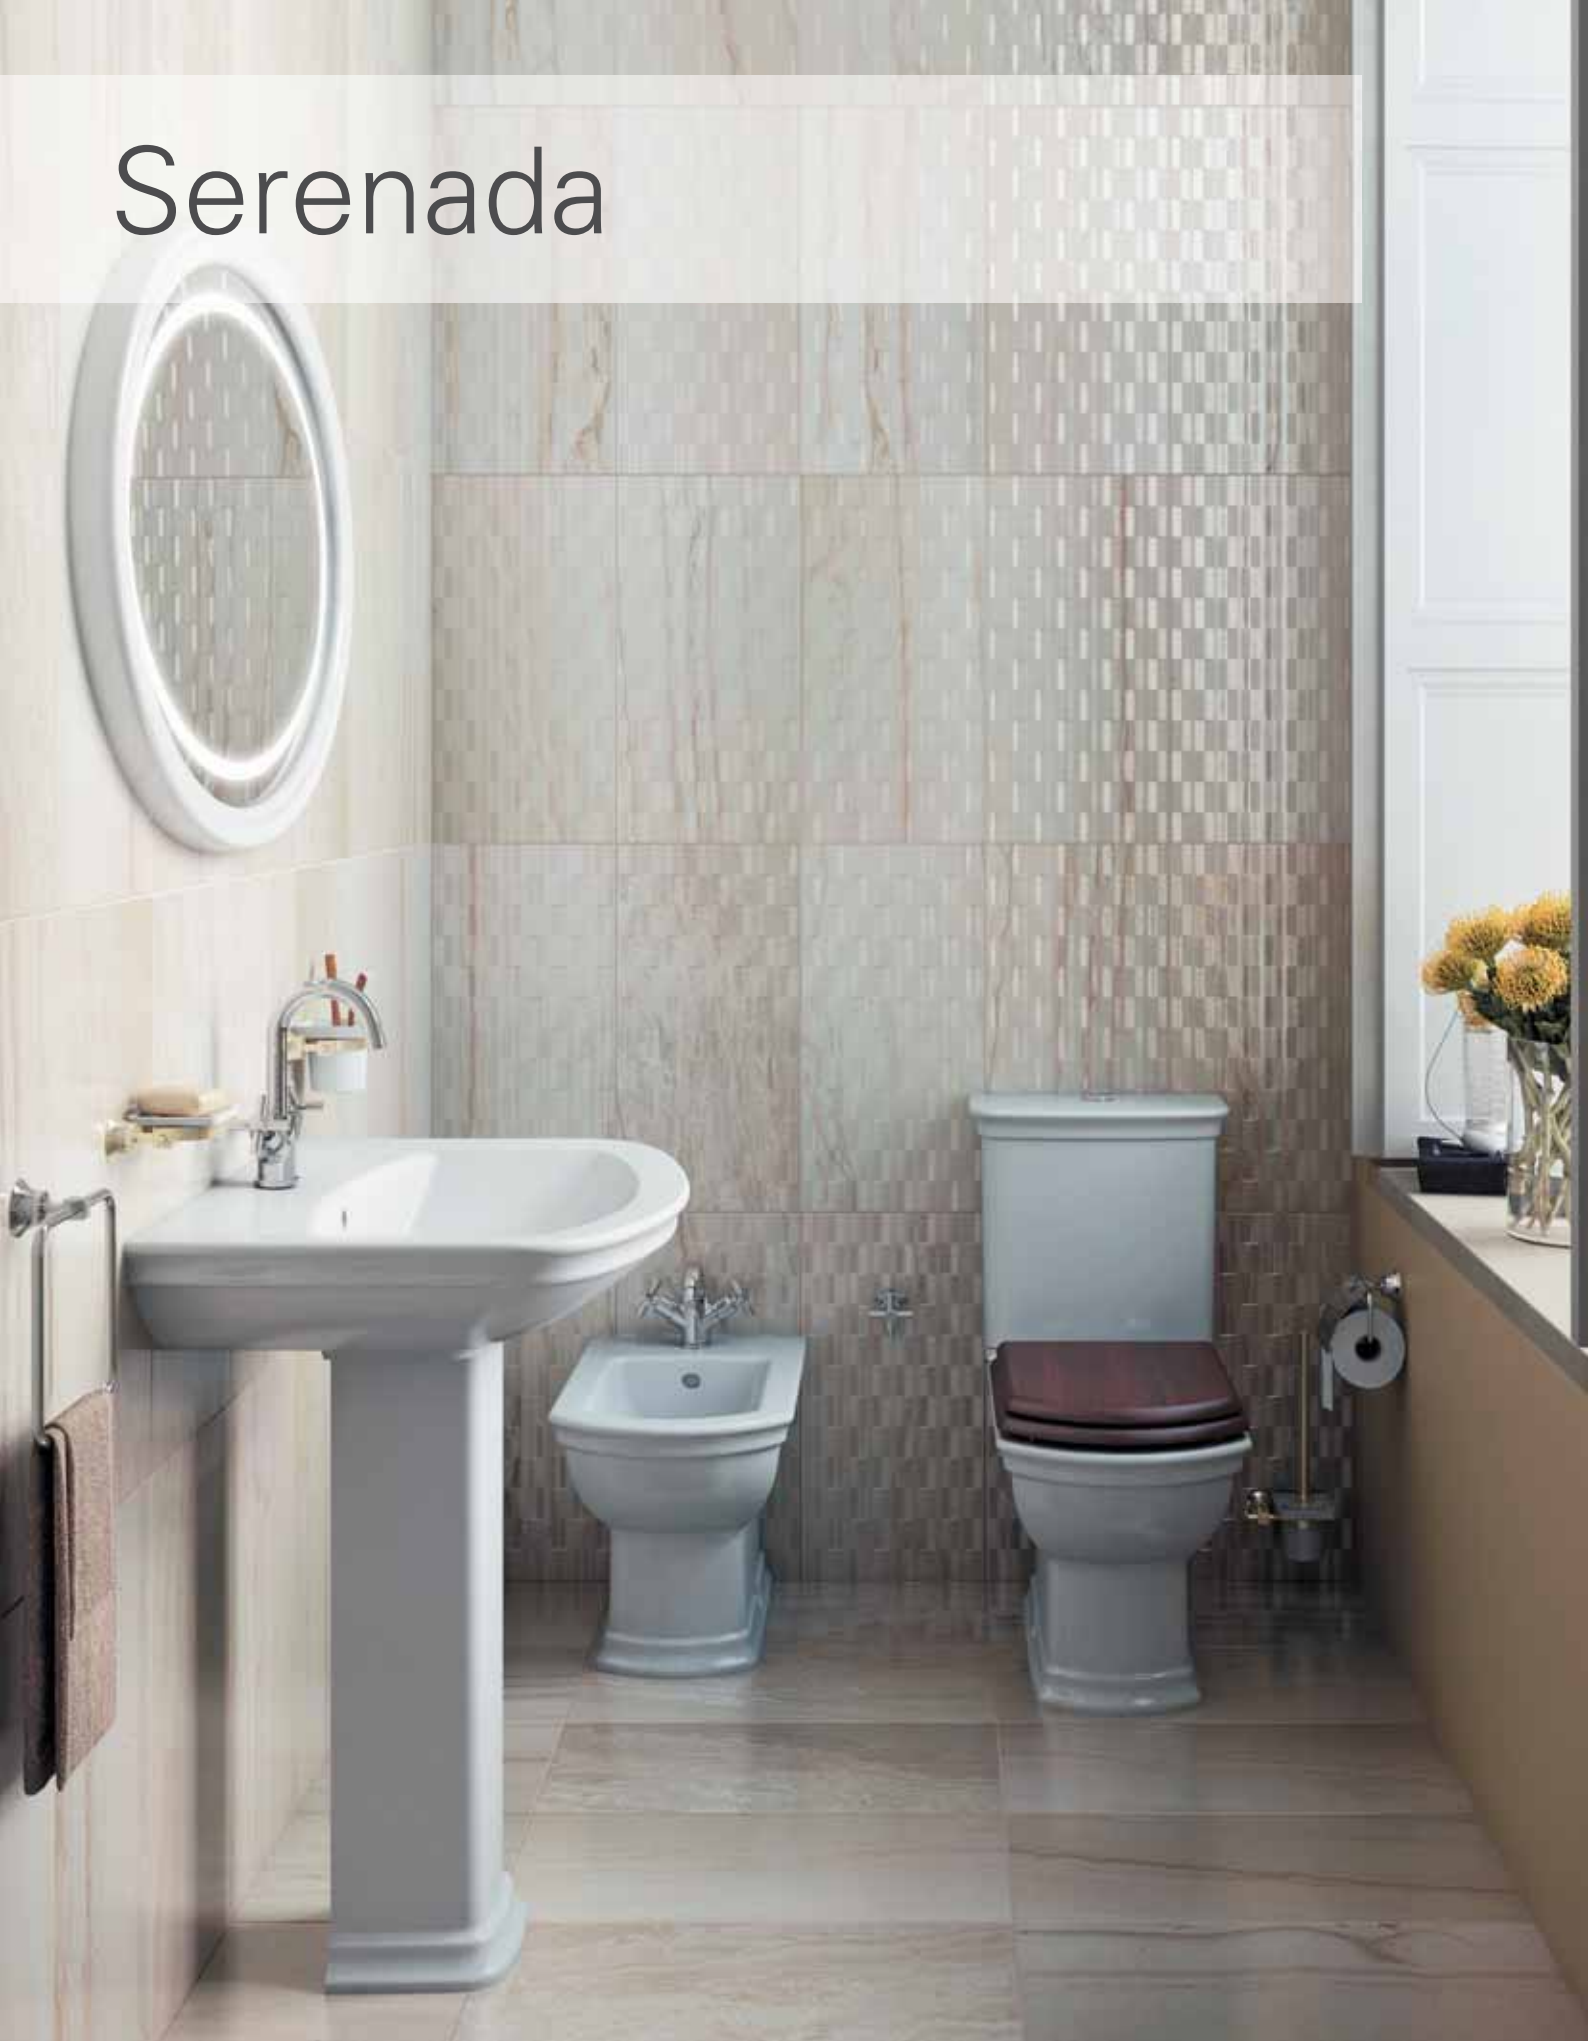

Metropole

9820B003-7201

Комплект: подвесной безободковый унитаз Metropole Rim-Ex с тонким сиденьем с микролифтом, инсталляцией 762-5800-01 и панелью управления 740-0785

39 990 руб.

Сделано в России

Serenada