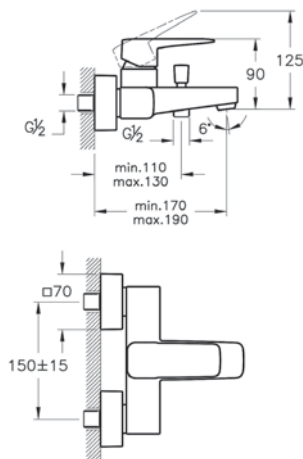

NEW

Смеситель Root Square для ванны/душа

A4273726EXP 11 290 руб.

A42737EXP 8 990 руб.