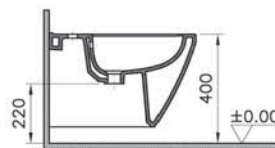

36 990 руб.

Integra Square

NEW

7083B003-0288

Подвесное биде Integra Square, рекомендуется с рамой 780-5800

12 190 руб.

Integra Round

Integra Round