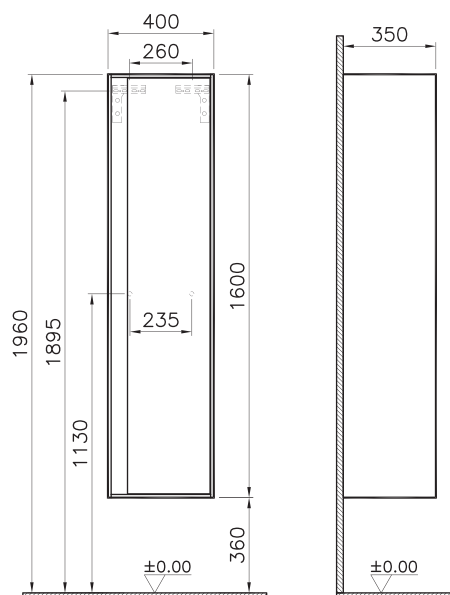

70 990 руб.

Metropole

58203
Пенал Metropole правосторонний, цвет сливовое дерево, фасад черное акриловое стекло

70 990 руб.

Origin

ЦВЕТ

ЧЕРНЫЙ ДУБ

ЦВЕТ