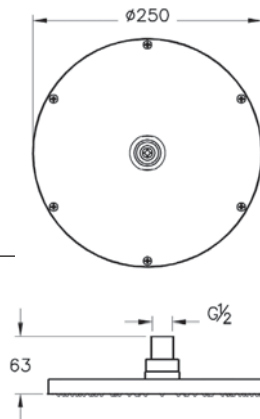

Верхняя лейка

Душевой кронштейн