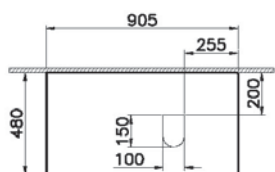

Origin

NEW

65860
Столешница 90 см, правосторонняя, черный дуб

9 490 руб.

- Без отверстия под смеситель
- МДФ термоформированный
- Должен быть заказан к модулю 65676

Origin

NEW

65861
Столешница 90 см, правосторонняя, темный вяз