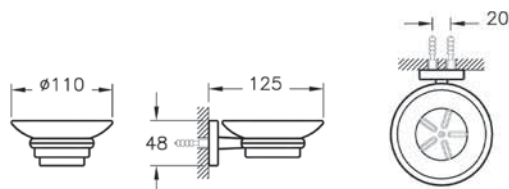

Origin

Держатель ершика Origin

■ A4489436	8 190 руб.
■ A4489426	6 790 руб.
■ A44894	5 490 руб.

- Материал латунь

Q-Line

A44992
Мыльница Q-Line
2 590 руб.

Q-Line

A44993
Подстаканник для зубных щеток Q-Line, хром
2 490 руб.