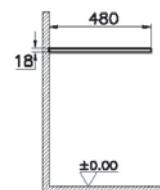

Origin

NEW

65858
Столешница 90 см, левосторонняя, темный вяз

9 490 руб.

- Без отверстия под смеситель
- МДФ термоформированный
- Должен быть заказан к модулю 65674

Origin

NEW

65859
Столешница 90 см, левосторонняя, дуб

9 490 руб.

- Без отверстия под смеситель
- МДФ термоформированный
- Должен быть заказан к модулю 65675