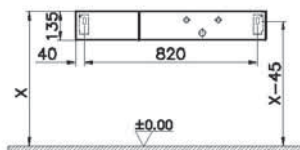

Origin

NEW

65677
Модуль 90 см под раковину с выдвижным ящиком, правосторонний, темный вяз

54 990 руб.

- Столешница заказывается отдельно
- Раковина, сифон и донный клапан в поставку не входят
- МДФ термоформированный
- Рекомендуемый сифон Origin A45123