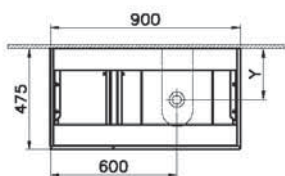

Origin

NEW

65676
Модуль 90 см под раковину с выдвижным ящиком, правосторонний, черный дуб

54 990 руб.

- Столешница заказывается отдельно
- Раковина, сифон и донный клапан в поставку не входят
- МДФ термоформированный
- Рекомендуемый сифон Origin A45123