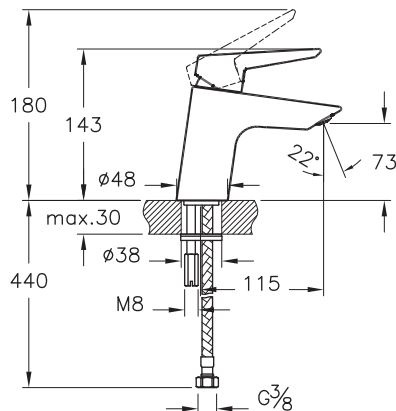

Solid S

A42444EXP
Смеситель Solid S для ванны/душа

5 590 руб.

- Покрытие хром
- Переключение душевого шланга 1/2 дюйма
- Переключатель с блокировкой
- Длина излива: 154 мм
- Картридж с регулятором расхода воды и температуры
- Скрытый аэратор со слотом под монету