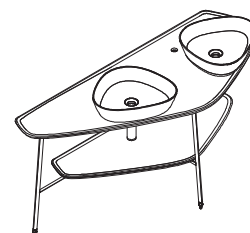

NEW

64043
Plural столешница под 2 раковины, 160 см,
массив, цвет темный дуб

319 990 руб.