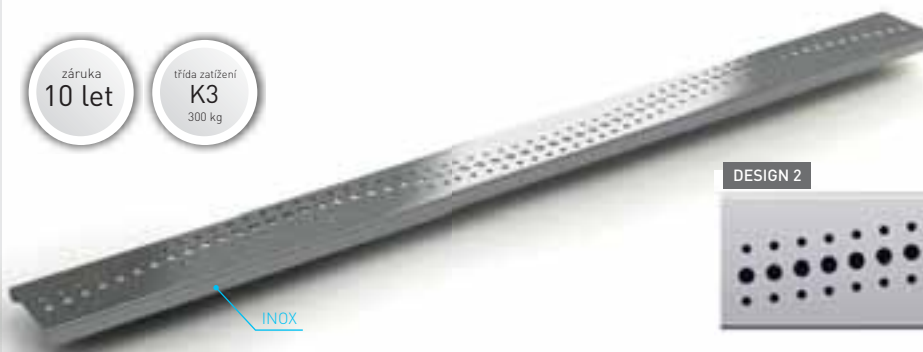

ODTOKOVÉ ŽLABY PLASTOVÉ

PLASTIC DRAIN CHANNELS WITH STAINLESS STEEL GRID | PLASTIKABLAUFBECKEN MIT EDELSTAHLROST | ПЛАСТМАССОВЫЕ СЛИВНЫЕ ЖЕЛОБА С НЕРЖАВЕЮЩЕЙ РЕШЕТКОЙ

Odtokový žlab plastový s nerezovým roštem

Drain channel with stainless steel grid

Duschrinne mit Edelstahlrost

Сточный желоб с нержавеющей решеткой

ROŠT¹		DESIGN 2		
Šířka koutu*	ART.	délka roštu¹	DN	průtok l/min.
700	SZE2390	390 mm	40	60
800	SZE2650	655 mm	40	60
900	SZE2750	755 mm	40	60

¹ Grid | Rost | Решётка

* Width of enclosure | Duschenbreite | Размеры душа

ROŠT¹		DESIGN 2		
Šířka koutu*	ART.	délka roštu¹	DN	průtok l/min.
700	SZE2391	390 mm	40	60
800	SZE2651	655 mm	40	60
900	SZE2751	755 mm	40	60

¹ Grid | Rost | Решётка

* Width of enclosure | Duschenbreite | Размеры душа