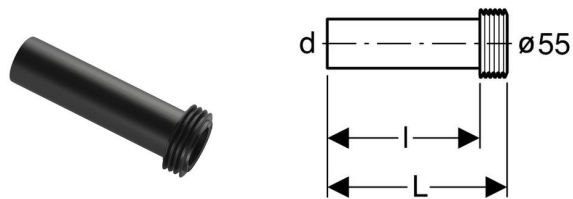

Впускной патрубок для унитаза d 45 мм

Объем поставки

- Уплотнение

Артикул

Арт. №	dØ мм	L см	l см	Цвет
152.434.16.1	45	18,5	16	черный