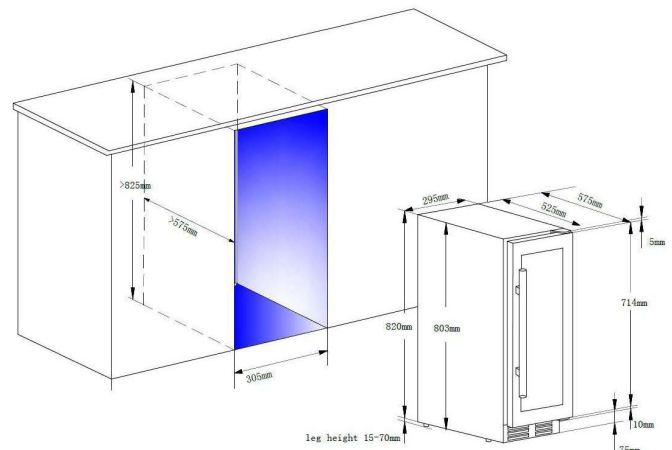

СВU18S2В

Однозонный шкаф для подготовки вина

Встраиваемый в колонну

- + Вместимость 18 бутылок*
- + Тип установки: встраиваемый в колонну
- + Дизайн: черный
- + Система охлаждения: компрессор
- + Тип охлаждения: вентилируемое
- + Диапазон регулировки температуры: 5°-20°С
- + Электронное управление
- + Термометр с цифровым дисплеем
- + Белое LED освещение с выключателем
- + Контроль влажности: естественный
- + 1 перенавешиваемая дверь из двух слоев закаленного стекла серого цвета с УФ фильтром

*Максимальная вместимость рассчитана для бутылок Бордо 0,75 л при использовании 5 полок. Добавление полок значительно уменьшает общую вместимость

СВU18S2В

Однозонный шкаф для подготовки вина
Встраиваемый в колонну

> ОСНАЩЕНИЕ

- 5 фиксированных деревянных полок
- 1 фиксированная деревянная полуполка
- 4 регулируемые ножки (высота 6 см)
- 1 угольный фильтр
- Система антивибрации

> ТЕХНИЧЕСКИЕ ХАРАКТЕРИСТИКИ

- Класс энергопотребления: F
- Годовое энергопотребление: 94 кВт
- Климатический класс: SN-N (10°C - 32°C)
- Уровень шума: 40 дБ
- EEL: 119.0
- Напряжение: 220-240 В
- Потребляемая мощность: 90 Вт
- Категория: 2 - Винный шкаф
- Хладагент: R600A