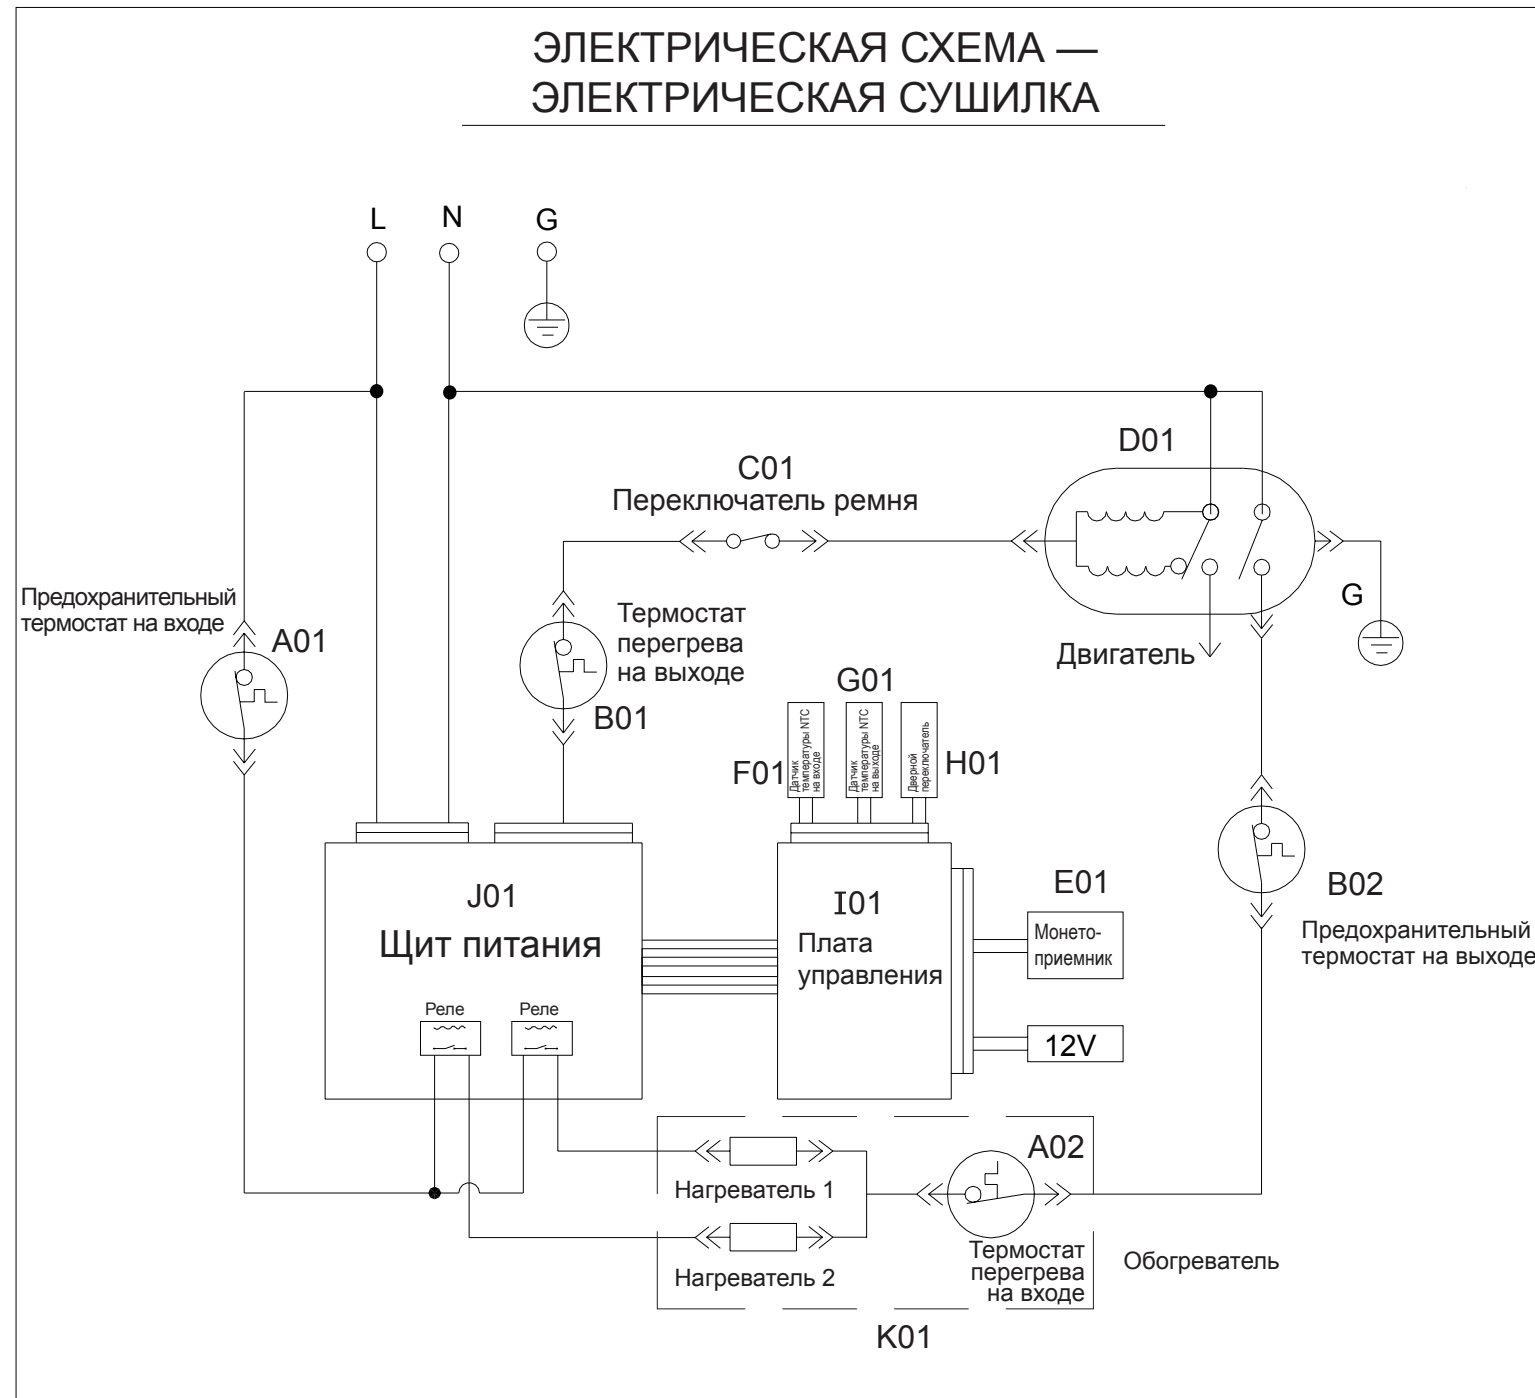

**ВНИМАНИЕ: ОТКЛЮЧИТЕ ЭЛЕКТРИЧЕСТВО  
ПЕРЕД ОБСЛУЖИВАНИЕМ УСТРОЙСТВА**

ID	Описание
A01	Предохранительный термостат на входе
A02	Термостат перегрева на входе
B01	Термостат перегрева на выходе
B02	Предохранительный термостат на выходе
C01	Переклю­чател­ь рем­ня
D01	Двигатель
E01	Монето­прием­ник
F01	Датчик температуры NTC на входе
G01	Датчик температуры NTC на выходе
H01	Дверной переключатель
I01	Плата управления
J01	Щит питания
K01	Обогреватель