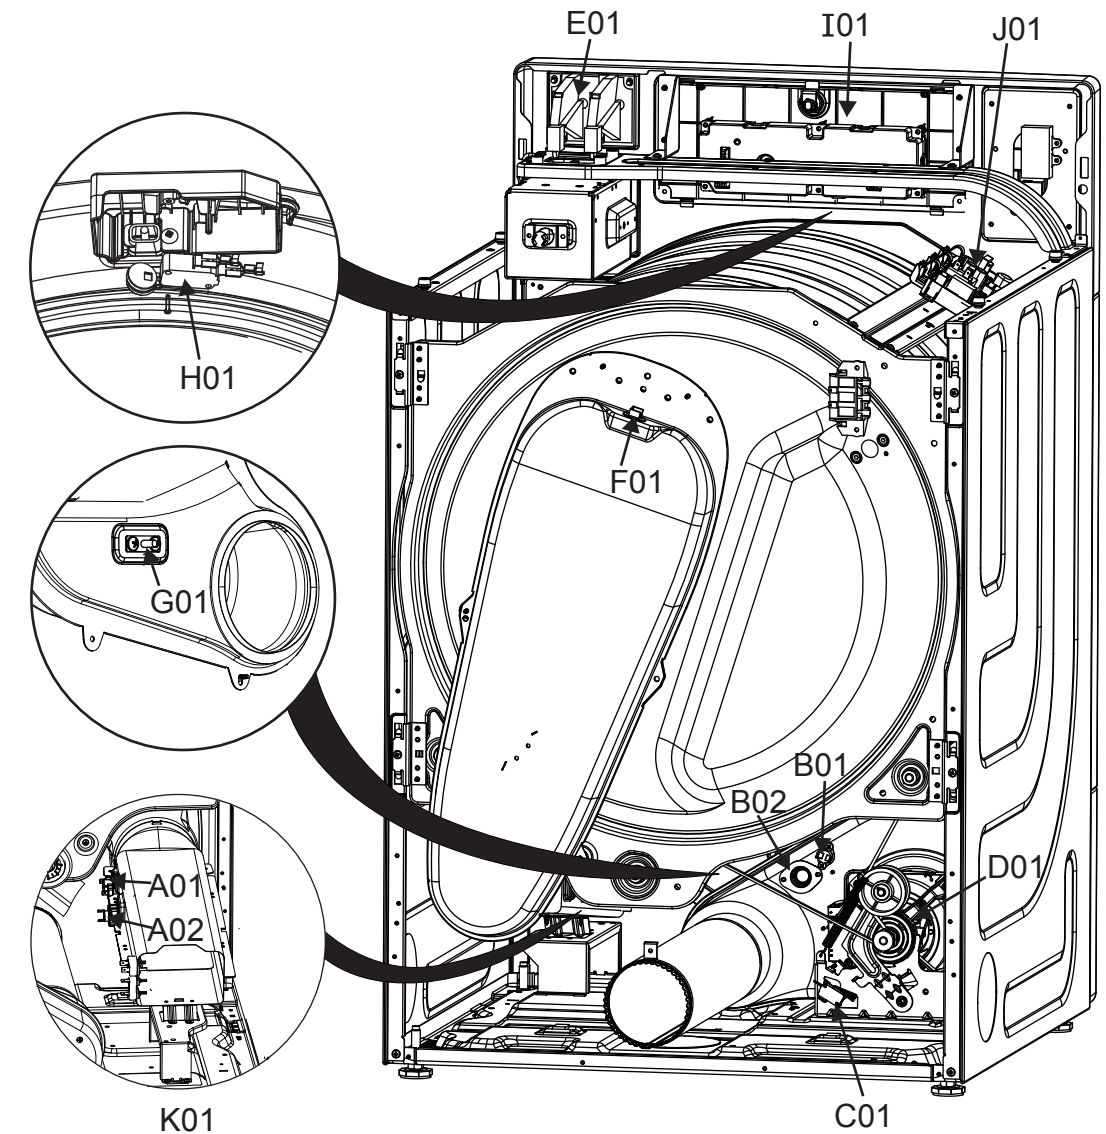

**ВНИМАНИЕ: ОТКЛЮЧИТЕ ЭЛЕКТРИЧЕСТВО  
ПЕРЕД ОБСЛУЖИВАНИЕМ УСТРОЙСТВА**

ID	Описание
A01	Предохранительный термостат на входе
A02	Термостат перегрева на входе
B01	Термостат перегрева на выходе
B02	Предохранительный термостат на выходе
C01	Переклю­чател­ь рем­ня
D01	Двигатель
E01	Монето­прием­ник
F01	Датчик температуры NTC на входе
G01	Датчик температуры NTC на выходе
H01	Дверной переключатель
I01	Плата управления
J01	Щит питания
K01	Обогреватель