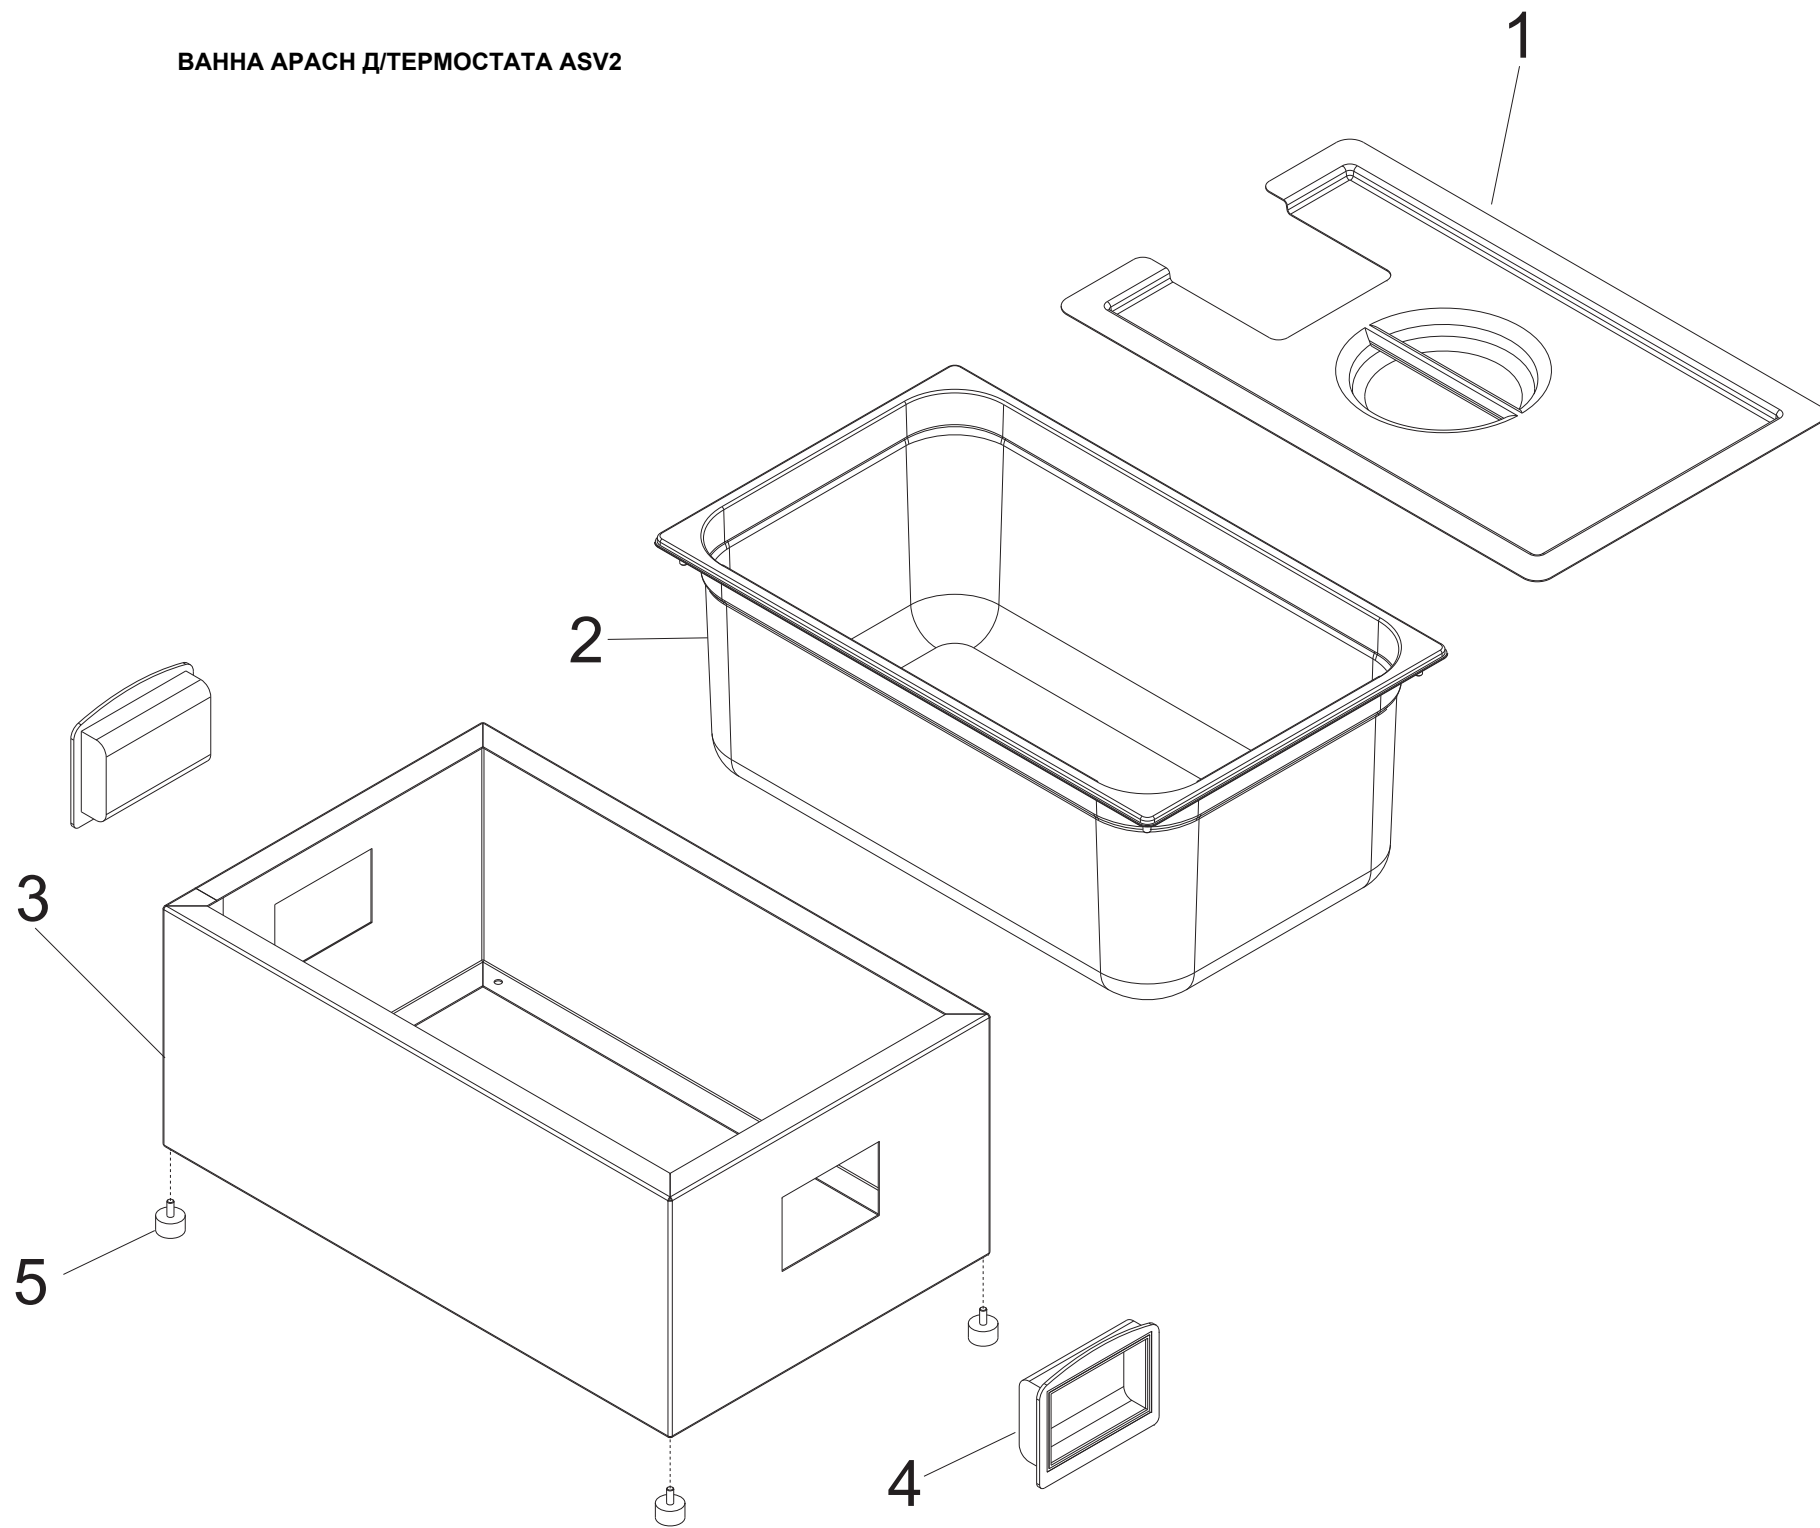

БАЙНА АРАСН Д/ТЕРМОСТАТА ASV2

1	COPERCHIO POLIC. 1/1 C/FINESTRA	GM9869210
2	BACINELLA GN 1/1 H.200	GM9869100
3	STRUTTURA INOX VASCA 1/1SOFT COOKER	GM2486455
4	MANIGLIA VASCA SOFT COOKER	GM2486095
5	PIEDINO GOMMA	GM4356000