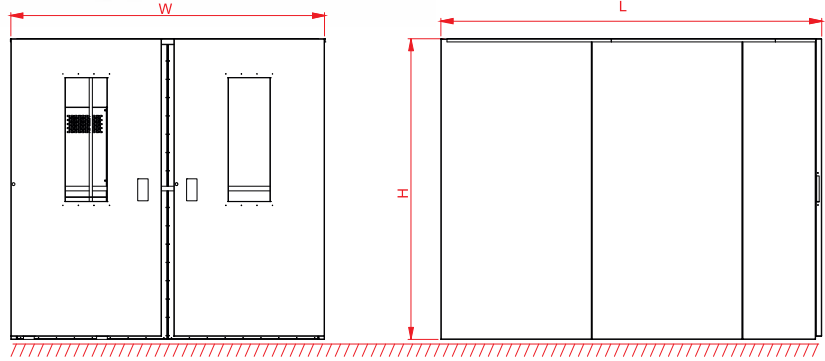

Mayalandırma Kabini

Fermentation Cabinet

Шкаф расстойный

Model / Model / Модель	Birim Unit Ед. Изм.	PMFP 15-1	PMFP 5-2	PMFP 5-4	PMFP 15-2	PMFP 15-4	PMFP 15-6	PMFP 20-2	PMFP 20-4	PMFP 20-6
Araba sayısı* (Tava ölçüsü) Number of trolleys* (tray size) Количество тележек* (размеры тележек)	adet (cm) pcs (cm) шт. (cm)	2x(40x60) 1x(60x80)	2x(40x60) 2x(53x65) 2x(50x70)	4x(40x60) 4x(53x65) 4x(50x70)	2x(60x80) 2x(60x90)	4x(60x80) 4x(60x90)	6x(60x80) 6x(60x90)	2x(80x100) 2x(75x104) 2x(74x98)	4x(80x100) 4x(75x104) 4x(74x98)	6x(80x100) 6x(75x104) 6x(74x98)
Kapı sayısı** Number of doors** Количество дверей**	adet pcs шт.	1	2	2	2	2	2	2	2	2
Duvar kalınlığı Thickness of wall Толщина стенки	mm mm мм	60	60	60	60	60	60	60	60	60
Kapı kilidi Door lock Замок на двери	-	√	√	√	√	√	√	√	√	√
İç kapı kolu Interior door handle Внутренняя ручка двери	-	X	√	√	√	√	√	√	√	√
Taban*** Floor*** Пол***	-	X	X	X	X	X	X	X	X	X
Genişlik (W) Width (W) Ширина (W)	mm mm мм	900	1950	1950	1950	1950	1950	1950	1950	1950
Uzunluk (L) Length (L) Длина (L)	mm mm мм	1200	1120	1720	1270	2120	2970	1420	2470	3520
Yükseklik (H) Height (H) Высота (H)	mm mm мм	2230	2000	2000	2000	2000	2000	2000	2000	2000
Elektrik gücü Electrical power Электрическая мощность	kW kW кВт	3	-	-	-	-	-	-	-	-
Ağırlık Weight Масса	kg kg кг	170	210	240	220	270	380	230	280	400

*Talep üzerine 8, 10, 12 arabalı yapılabilir.

**Talep üzerine kapı sayısı ve kapı pozisyonları değiştirilebilir.

***Maya odası zemine monte edilmektedir

*On request, it is possible to make for 8,10,12 trolleys.