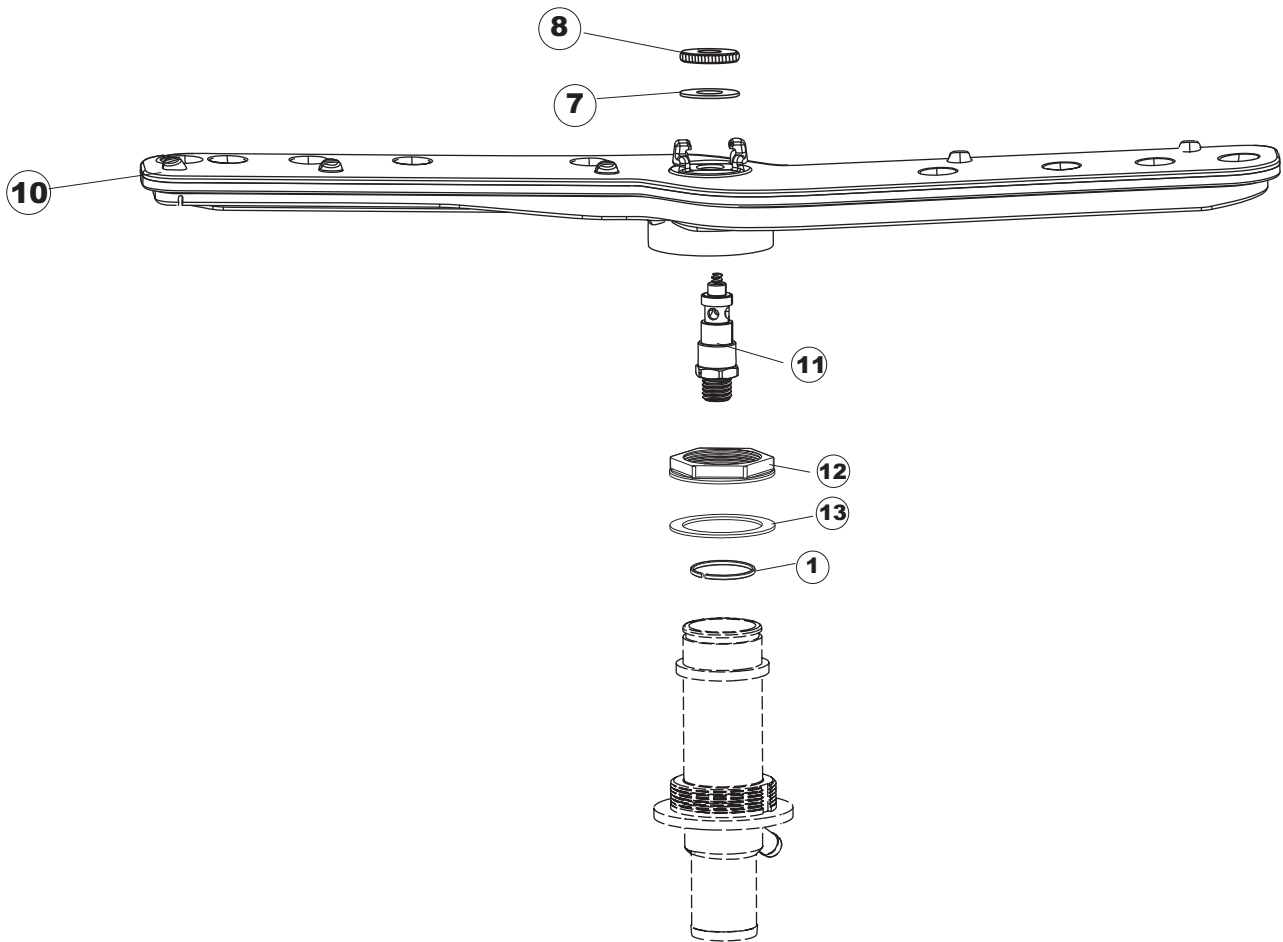

Spare parts catalogue
valid from serial no. 1 up today (25/03/2022)

Catálogo de peças de reposição
válido do número de série 1 até hoje (25/03/2022)

ACTRD800DD

(*) Recommended spare part.

Page	Spare part position	Spare part code no.	Old code number	Description	U.m.
1	1	K80141		KIT HOOD	NR
1	2	927088		MAGNET FOR HOOD MICROSWITCH	NR
1	3	926243		BIG HANDLE GREY BRACKET - CLG TYPE	NR
1	4	80998		SCREW	NR
1	5	80069		HOOD DRIVE	NR
1	6	80638		TOP BACK PANEL	NR
1	7	80167		BACK PANEL	NR
1	8	80275		COIL HOOKING BRACKET - COMPLETE	NR
1	9	80277		SPRING HOOKING SLIDE	NR
1	10	926007		EXTENSION STEEL SPRING FOR DISHWASHER	NR
1	11	80190		BRACKET	NR
1	12	926009		SPRING ADJUSTMENT HOOK	NR
1	13	74923		HOLDER TENSION SPRING	NR
1	14	80105		HOOD / DOOR STOP	NR
1	15	80031		HANDLE	NR
1	16	41042		ADHESIVE PLUG	NR
1	17	69788		RACK FRAME	NR
1	18	69571		LEFT SIDE PANEL	NR
1	19	69572		RIGHT SIDE PANEL	NR
1	20	80078		SUPPORT BRACKET	NR
1	21	73100		FOOT	NR
1	22	69200		FRONT PANEL	NR
2	1	74043		WIRING PANEL	NR
2	3	215042-7		MAIN BOARD GET50.2	NR
2	4	229042		AUXILIARY CONTACT	NR
2	7	73350		CONTACTOR	NR
2	10	220011		TERMINAL BLOCK	NR
2	11	228010		FUSE	NR
2	19	216029		PILOT LAMP	NR
2	22	059007		PRICE TO BE DEFINED	
2	23	CWP2		FOOT	NR
2	24	DEP521		CABLE GLAND	NR