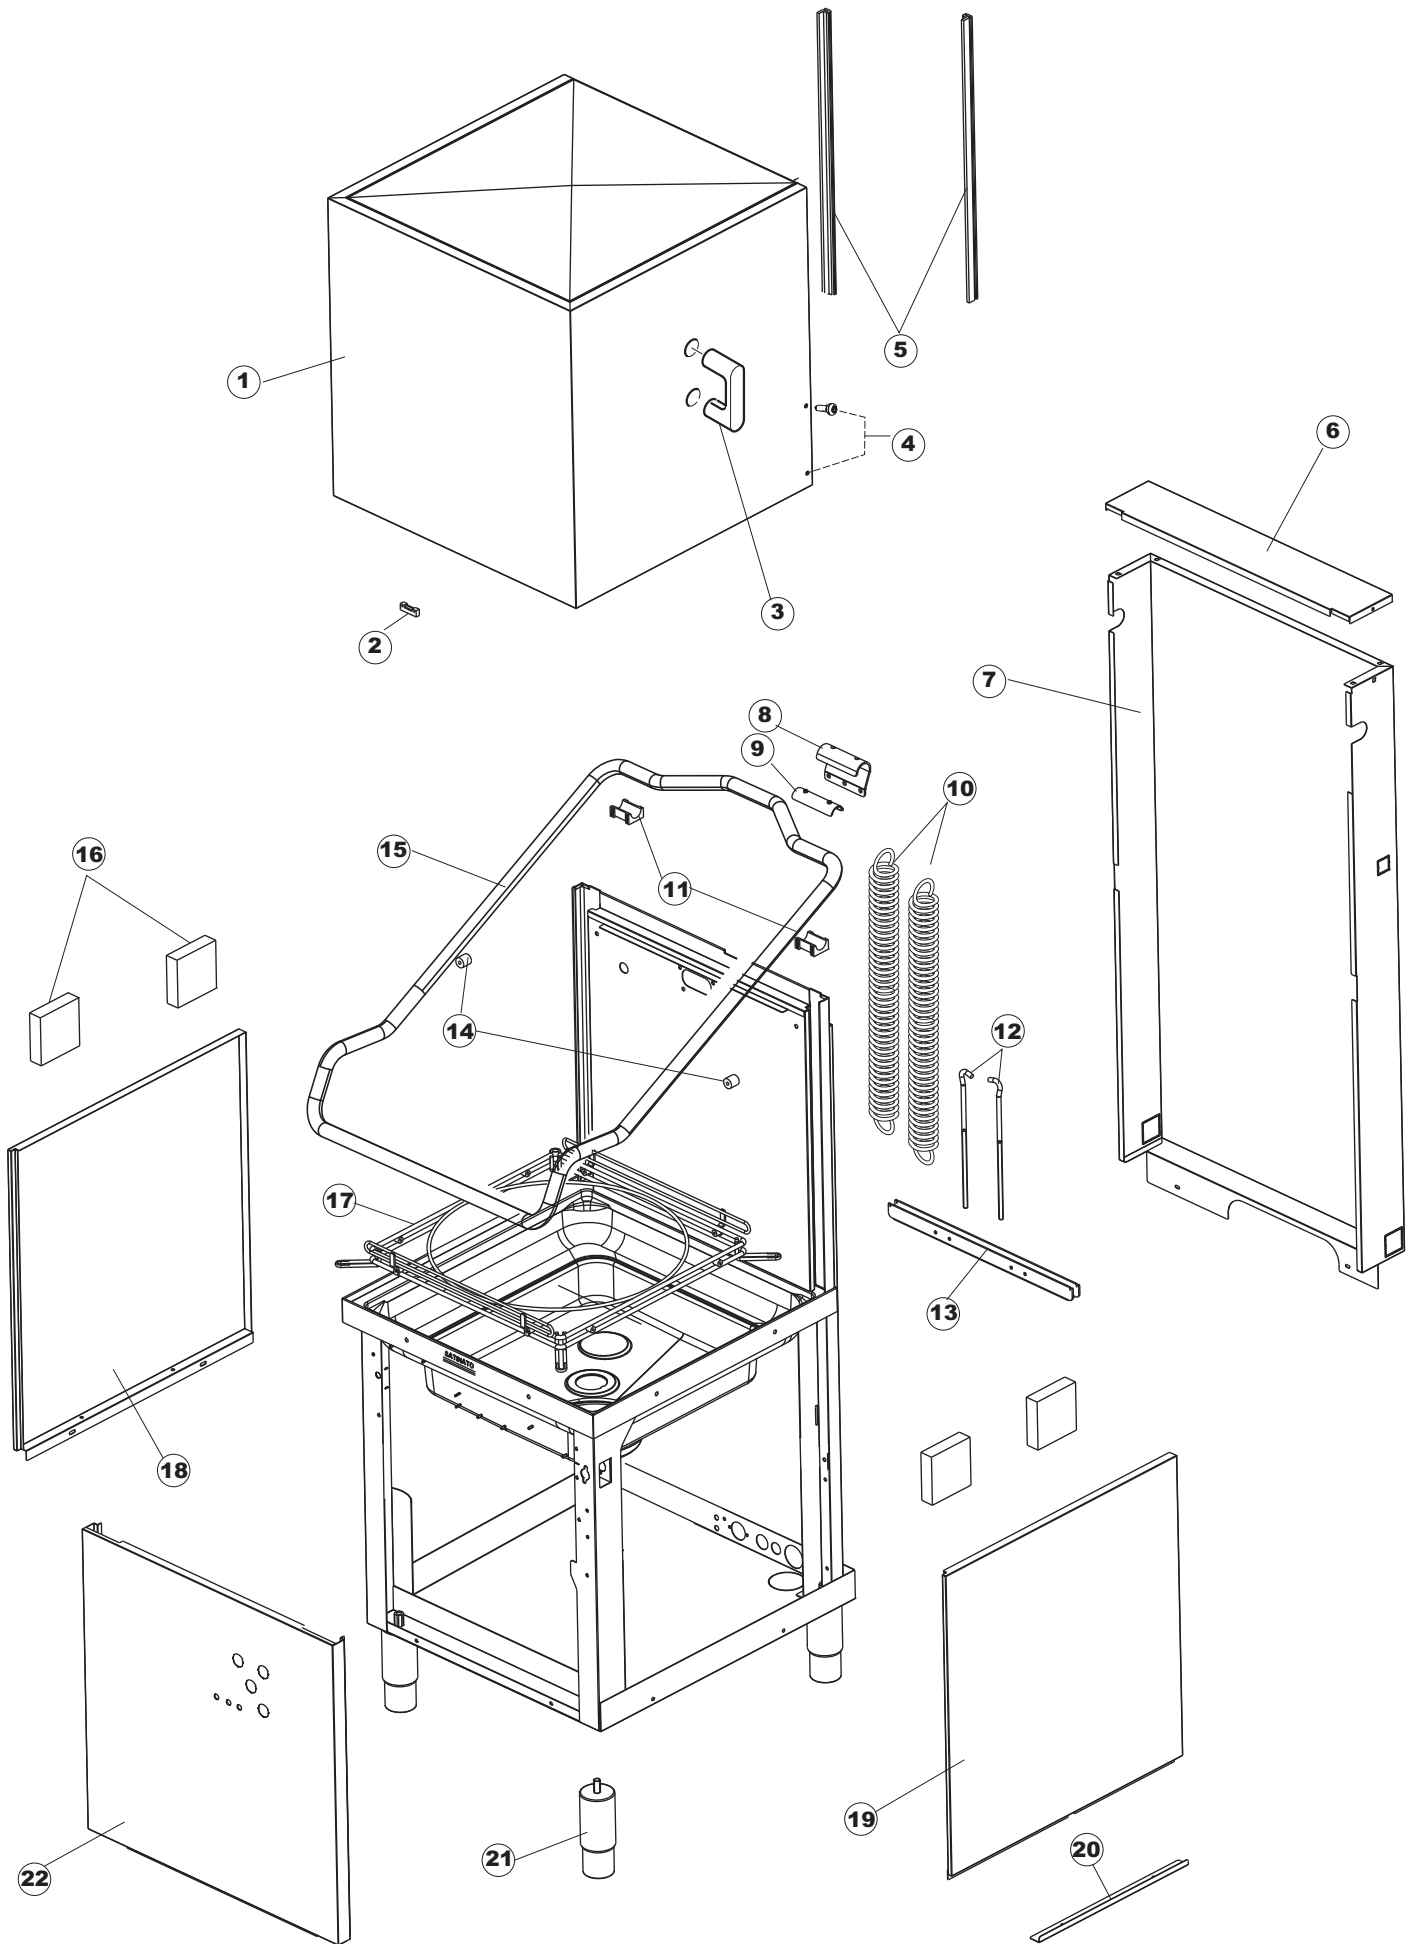

Spare parts catalogue
valid from serial no. 1 up today (25/03/2022)

Catálogo de peças de reposição
válido do número de série 1 até hoje (25/03/2022)

ACTRD800DD

(*) Recommended spare part.

Page	Spare part position	Spare part code no.	Old code number	Description	U.m.
1	1	K80141		KIT HOOD	NR
1	2	927088		MAGNET FOR HOOD MICROSWITCH	NR
1	3	926243		BIG HANDLE GREY BRACKET - CLG TYPE	NR
1	4	80998		SCREW	NR
1	5	80069		HOOD DRIVE	NR
1	6	80638		TOP BACK PANEL	NR
1	7	80167		BACK PANEL	NR
1	8	80275		COIL HOOKING BRACKET - COMPLETE	NR
1	9	80277		SPRING HOOKING SLIDE	NR
1	10	926007		EXTENSION STEEL SPRING FOR DISHWASHER	NR
1	11	80190		BRACKET	NR
1	12	926009		SPRING ADJUSTMENT HOOK	NR
1	13	74923		HOLDER TENSION SPRING	NR
1	14	80105		HOOD / DOOR STOP	NR
1	15	80031		HANDLE	NR
1	16	41042		ADHESIVE PLUG	NR
1	17	69788		RACK FRAME	NR
1	18	69571		LEFT SIDE PANEL	NR
1	19	69572		RIGHT SIDE PANEL	NR
1	20	80078		SUPPORT BRACKET	NR
1	21	73100		FOOT	NR
1	22	69200		FRONT PANEL	NR
2	1	74043		WIRING PANEL	NR
2	3	215042-7		MAIN BOARD GET50.2	NR
2	4	229042		AUXILIARY CONTACT	NR
2	7	73350		CONTACTOR	NR
2	10	220011		TERMINAL BLOCK	NR
2	11	228010		FUSE	NR
2	19	216029		PILOT LAMP	NR
2	22	059007		PRICE TO BE DEFINED	
2	23	CWP2		FOOT	NR
2	24	DEP521		CABLE GLAND	NR