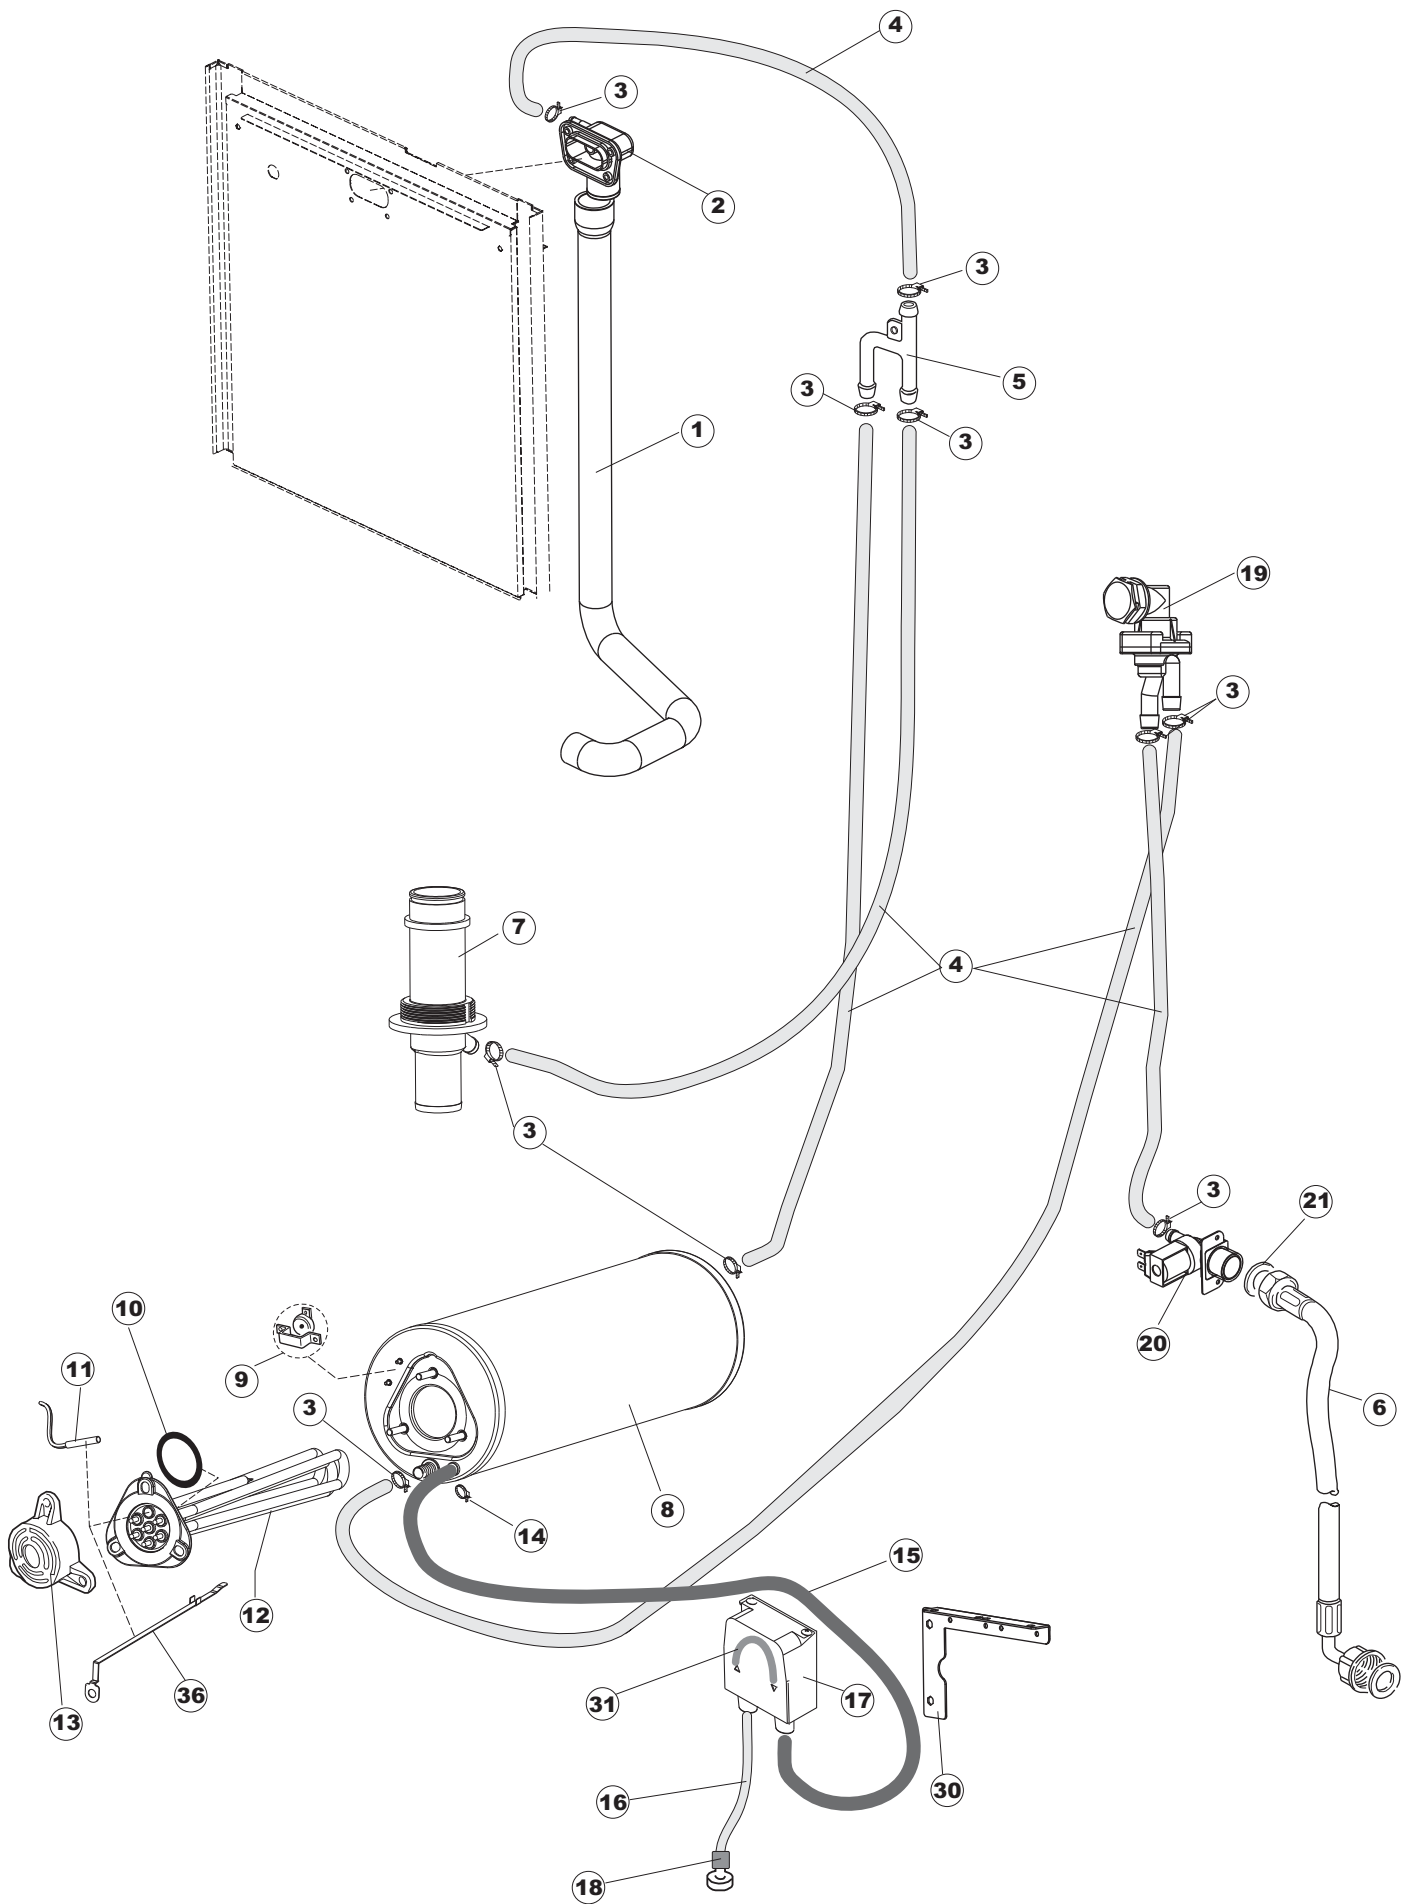

Spare parts catalogue
valid from serial no. 1 up today (25/03/2022)

Catálogo de peças de reposição
válido do número de série 1 até hoje (25/03/2022)

ACTRD800DD

(*) Recommended spare part.

Page	Spare part position	Spare part code no.	Old code number	Description	U.m.
1	1	K80141		KIT HOOD	NR
1	2	927088		MAGNET FOR HOOD MICROSWITCH	NR
1	3	926243		BIG HANDLE GREY BRACKET - CLG TYPE	NR
1	4	80998		SCREW	NR
1	5	80069		HOOD DRIVE	NR
1	6	80638		TOP BACK PANEL	NR
1	7	80167		BACK PANEL	NR
1	8	80275		COIL HOOKING BRACKET - COMPLETE	NR
1	9	80277		SPRING HOOKING SLIDE	NR
1	10	926007		EXTENSION STEEL SPRING FOR DISHWASHER	NR
1	11	80190		BRACKET	NR
1	12	926009		SPRING ADJUSTMENT HOOK	NR
1	13	74923		HOLDER TENSION SPRING	NR
1	14	80105		HOOD / DOOR STOP	NR
1	15	80031		HANDLE	NR
1	16	41042		ADHESIVE PLUG	NR
1	17	69788		RACK FRAME	NR
1	18	69571		LEFT SIDE PANEL	NR
1	19	69572		RIGHT SIDE PANEL	NR
1	20	80078		SUPPORT BRACKET	NR
1	21	73100		FOOT	NR
1	22	69200		FRONT PANEL	NR
2	1	74043		WIRING PANEL	NR
2	3	215042-7		MAIN BOARD GET50.2	NR
2	4	229042		AUXILIARY CONTACT	NR
2	7	73350		CONTACTOR	NR
2	10	220011		TERMINAL BLOCK	NR
2	11	228010		FUSE	NR
2	19	216029		PILOT LAMP	NR
2	22	059007		PRICE TO BE DEFINED	
2	23	CWP2		FOOT	NR
2	24	DEP521		CABLE GLAND	NR