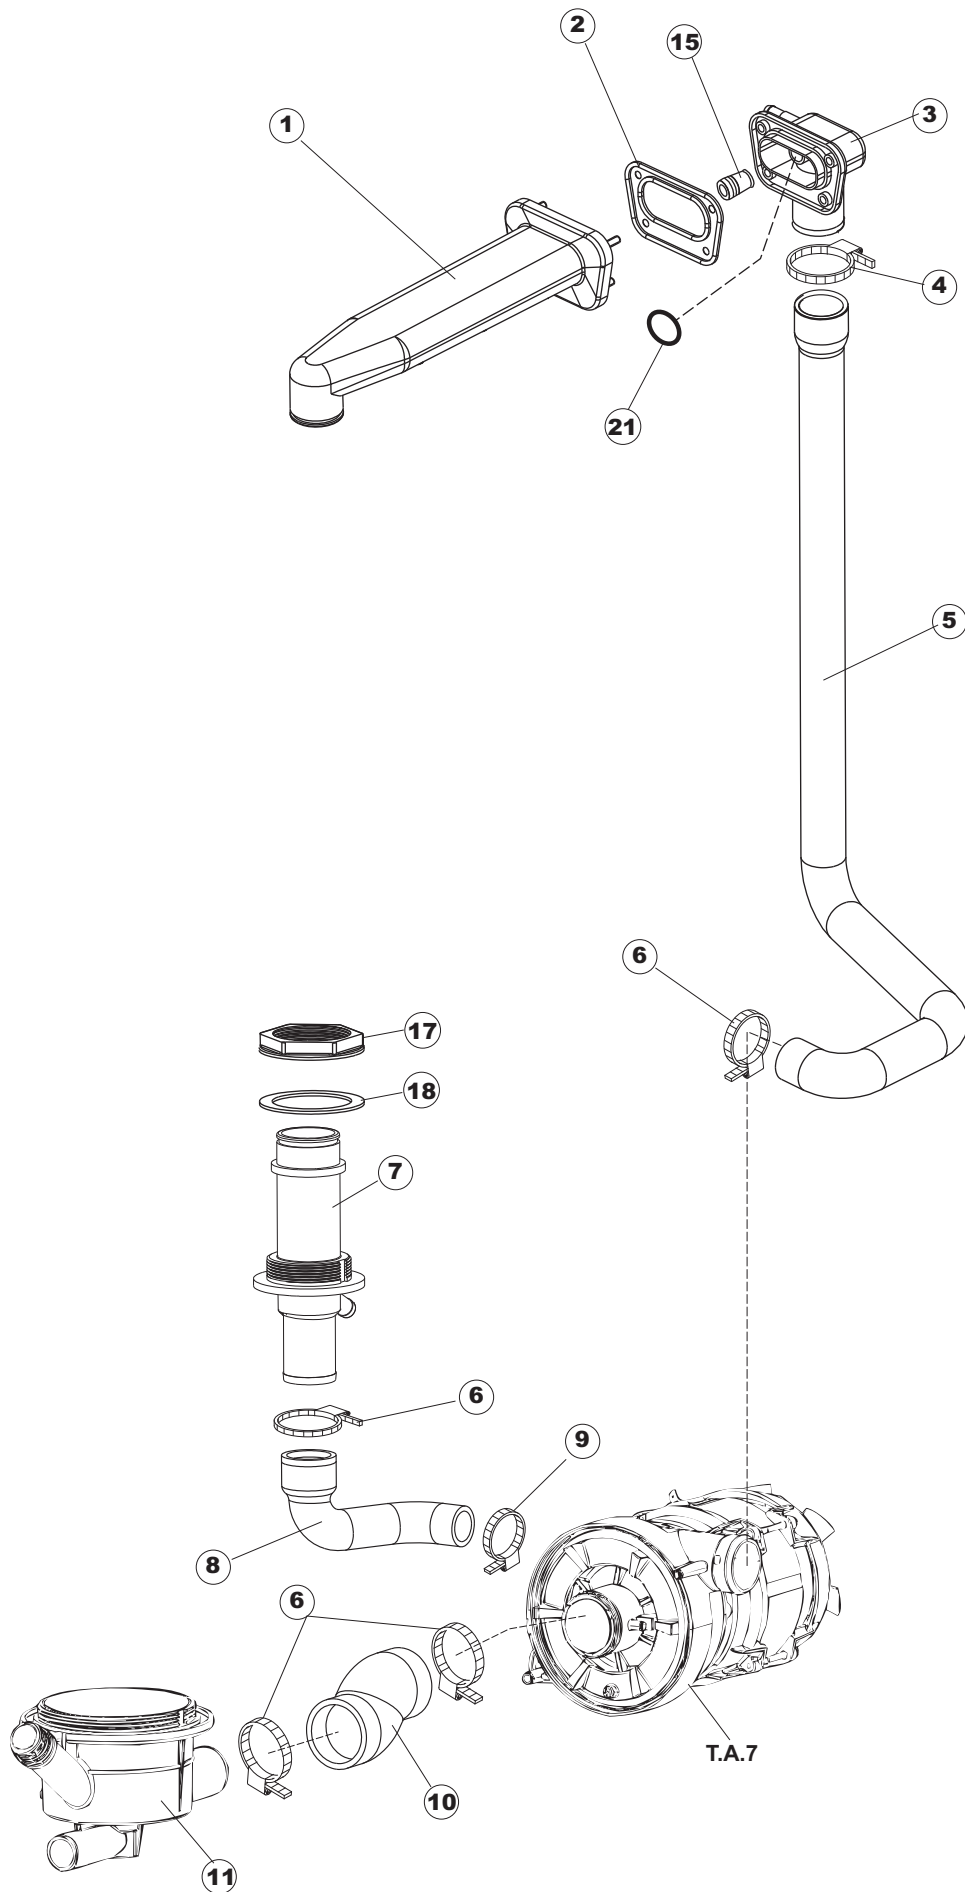

Spare parts catalogue
valid from serial no. 1 up today (25/03/2022)

Catálogo de peças de reposição
válido do número de série 1 até hoje (25/03/2022)

ACTRD800DD

(*) Recommended spare part.

Page	Spare part position	Spare part code no.	Old code number	Description	U.m.
1	1	K80141		KIT HOOD	NR
1	2	927088		MAGNET FOR HOOD MICROSWITCH	NR
1	3	926243		BIG HANDLE GREY BRACKET - CLG TYPE	NR
1	4	80998		SCREW	NR
1	5	80069		HOOD DRIVE	NR
1	6	80638		TOP BACK PANEL	NR
1	7	80167		BACK PANEL	NR
1	8	80275		COIL HOOKING BRACKET - COMPLETE	NR
1	9	80277		SPRING HOOKING SLIDE	NR
1	10	926007		EXTENSION STEEL SPRING FOR DISHWASHER	NR
1	11	80190		BRACKET	NR
1	12	926009		SPRING ADJUSTMENT HOOK	NR
1	13	74923		HOLDER TENSION SPRING	NR
1	14	80105		HOOD / DOOR STOP	NR
1	15	80031		HANDLE	NR
1	16	41042		ADHESIVE PLUG	NR
1	17	69788		RACK FRAME	NR
1	18	69571		LEFT SIDE PANEL	NR
1	19	69572		RIGHT SIDE PANEL	NR
1	20	80078		SUPPORT BRACKET	NR
1	21	73100		FOOT	NR
1	22	69200		FRONT PANEL	NR
2	1	74043		WIRING PANEL	NR
2	3	215042-7		MAIN BOARD GET50.2	NR
2	4	229042		AUXILIARY CONTACT	NR
2	7	73350		CONTACTOR	NR
2	10	220011		TERMINAL BLOCK	NR
2	11	228010		FUSE	NR
2	19	216029		PILOT LAMP	NR
2	22	059007		PRICE TO BE DEFINED	
2	23	CWP2		FOOT	NR
2	24	DEP521		CABLE GLAND	NR