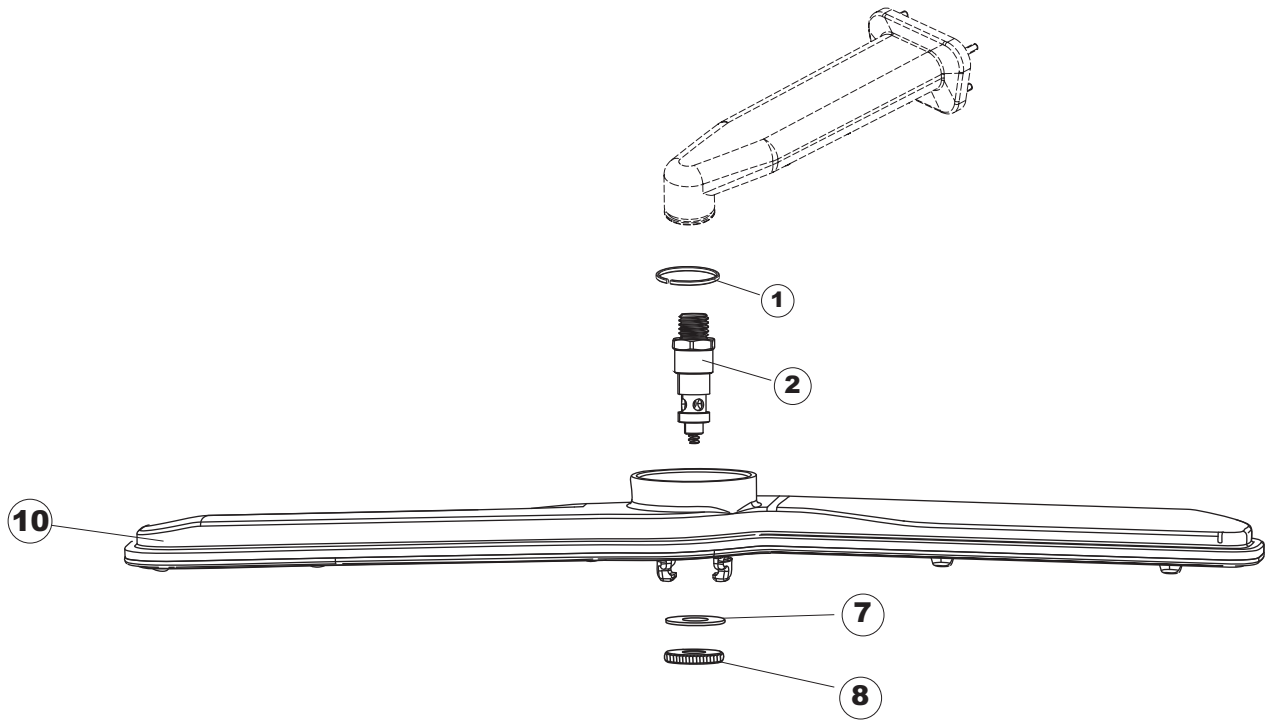

Spare parts catalogue
valid from serial no. 1 up today (25/03/2022)

Catálogo de peças de reposição
válido do número de série 1 até hoje (25/03/2022)

ACTRD800DD

(*) Recommended spare part.

Page	Spare part position	Spare part code no.	Old code number	Description	U.m.
1	1	K80141		KIT HOOD	NR
1	2	927088		MAGNET FOR HOOD MICROSWITCH	NR
1	3	926243		BIG HANDLE GREY BRACKET - CLG TYPE	NR
1	4	80998		SCREW	NR
1	5	80069		HOOD DRIVE	NR
1	6	80638		TOP BACK PANEL	NR
1	7	80167		BACK PANEL	NR
1	8	80275		COIL HOOKING BRACKET - COMPLETE	NR
1	9	80277		SPRING HOOKING SLIDE	NR
1	10	926007		EXTENSION STEEL SPRING FOR DISHWASHER	NR
1	11	80190		BRACKET	NR
1	12	926009		SPRING ADJUSTMENT HOOK	NR
1	13	74923		HOLDER TENSION SPRING	NR
1	14	80105		HOOD / DOOR STOP	NR
1	15	80031		HANDLE	NR
1	16	41042		ADHESIVE PLUG	NR
1	17	69788		RACK FRAME	NR
1	18	69571		LEFT SIDE PANEL	NR
1	19	69572		RIGHT SIDE PANEL	NR
1	20	80078		SUPPORT BRACKET	NR
1	21	73100		FOOT	NR
1	22	69200		FRONT PANEL	NR
2	1	74043		WIRING PANEL	NR
2	3	215042-7		MAIN BOARD GET50.2	NR
2	4	229042		AUXILIARY CONTACT	NR
2	7	73350		CONTACTOR	NR
2	10	220011		TERMINAL BLOCK	NR
2	11	228010		FUSE	NR
2	19	216029		PILOT LAMP	NR
2	22	059007		PRICE TO BE DEFINED	
2	23	CWP2		FOOT	NR
2	24	DEP521		CABLE GLAND	NR