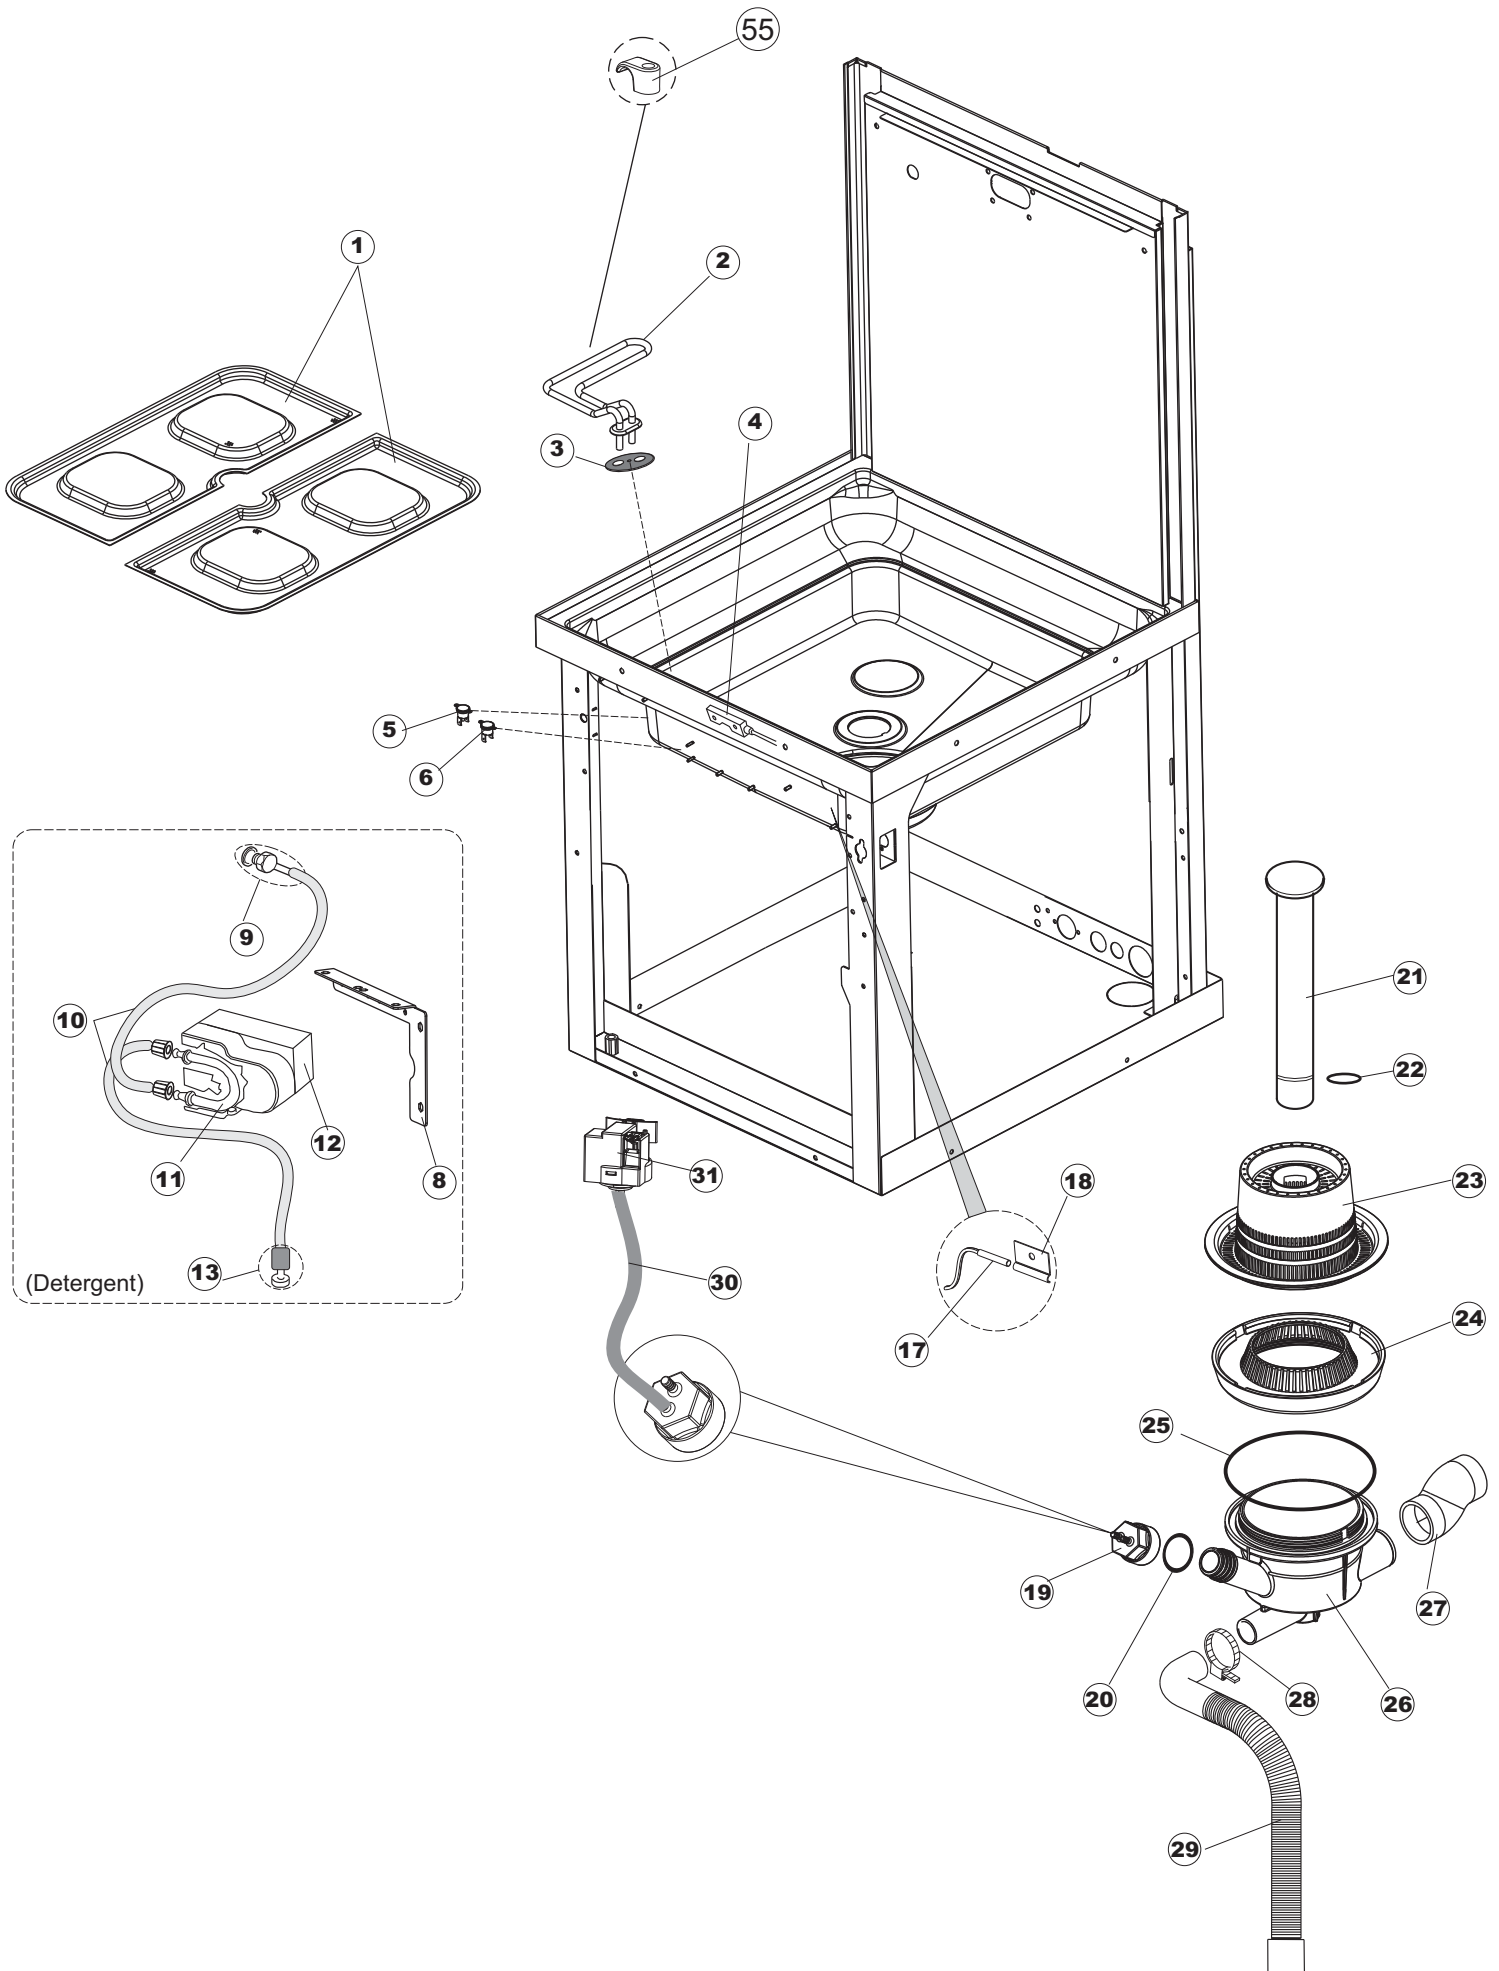

Spare parts catalogue
valid from serial no. 1 up today (25/03/2022)

Catálogo de peças de reposição
válido do número de série 1 até hoje (25/03/2022)

ACTRD800DD

(*) Recommended spare part.

Page	Spare part position	Spare part code no.	Old code number	Description	U.m.
1	1	K80141		KIT HOOD	NR
1	2	927088		MAGNET FOR HOOD MICROSWITCH	NR
1	3	926243		BIG HANDLE GREY BRACKET - CLG TYPE	NR
1	4	80998		SCREW	NR
1	5	80069		HOOD DRIVE	NR
1	6	80638		TOP BACK PANEL	NR
1	7	80167		BACK PANEL	NR
1	8	80275		COIL HOOKING BRACKET - COMPLETE	NR
1	9	80277		SPRING HOOKING SLIDE	NR
1	10	926007		EXTENSION STEEL SPRING FOR DISHWASHER	NR
1	11	80190		BRACKET	NR
1	12	926009		SPRING ADJUSTMENT HOOK	NR
1	13	74923		HOLDER TENSION SPRING	NR
1	14	80105		HOOD / DOOR STOP	NR
1	15	80031		HANDLE	NR
1	16	41042		ADHESIVE PLUG	NR
1	17	69788		RACK FRAME	NR
1	18	69571		LEFT SIDE PANEL	NR
1	19	69572		RIGHT SIDE PANEL	NR
1	20	80078		SUPPORT BRACKET	NR
1	21	73100		FOOT	NR
1	22	69200		FRONT PANEL	NR
2	1	74043		WIRING PANEL	NR
2	3	215042-7		MAIN BOARD GET50.2	NR
2	4	229042		AUXILIARY CONTACT	NR
2	7	73350		CONTACTOR	NR
2	10	220011		TERMINAL BLOCK	NR
2	11	228010		FUSE	NR
2	19	216029		PILOT LAMP	NR
2	22	059007		PRICE TO BE DEFINED	
2	23	CWP2		FOOT	NR
2	24	DEP521		CABLE GLAND	NR