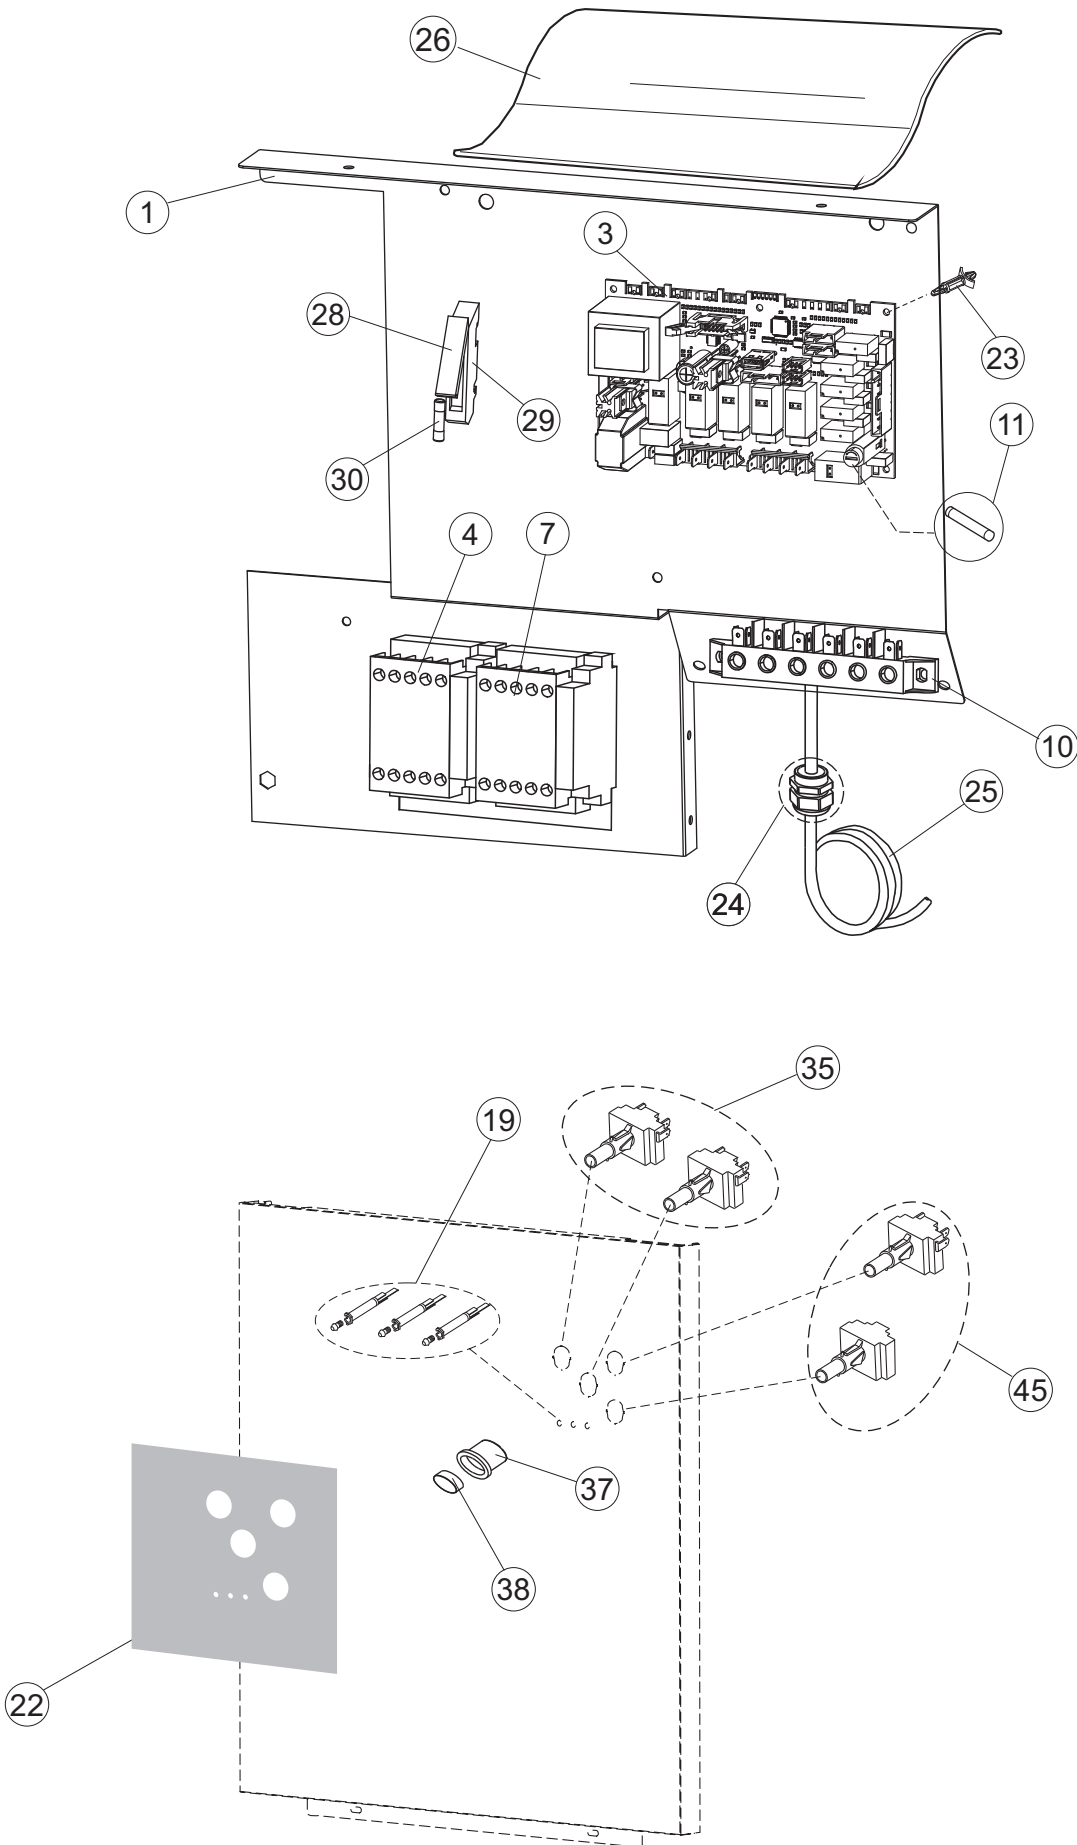

Spare parts catalogue
valid from serial no. 1 up today (25/03/2022)

Catálogo de peças de reposição
válido do número de série 1 até hoje (25/03/2022)

ACTRD800DD

(*) Recommended spare part.

Page	Spare part position	Spare part code no.	Old code number	Description	U.m.
1	1	K80141		KIT HOOD	NR
1	2	927088		MAGNET FOR HOOD MICROSWITCH	NR
1	3	926243		BIG HANDLE GREY BRACKET - CLG TYPE	NR
1	4	80998		SCREW	NR
1	5	80069		HOOD DRIVE	NR
1	6	80638		TOP BACK PANEL	NR
1	7	80167		BACK PANEL	NR
1	8	80275		COIL HOOKING BRACKET - COMPLETE	NR
1	9	80277		SPRING HOOKING SLIDE	NR
1	10	926007		EXTENSION STEEL SPRING FOR DISHWASHER	NR
1	11	80190		BRACKET	NR
1	12	926009		SPRING ADJUSTMENT HOOK	NR
1	13	74923		HOLDER TENSION SPRING	NR
1	14	80105		HOOD / DOOR STOP	NR
1	15	80031		HANDLE	NR
1	16	41042		ADHESIVE PLUG	NR
1	17	69788		RACK FRAME	NR
1	18	69571		LEFT SIDE PANEL	NR
1	19	69572		RIGHT SIDE PANEL	NR
1	20	80078		SUPPORT BRACKET	NR
1	21	73100		FOOT	NR
1	22	69200		FRONT PANEL	NR
2	1	74043		WIRING PANEL	NR
2	3	215042-7		MAIN BOARD GET50.2	NR
2	4	229042		AUXILIARY CONTACT	NR
2	7	73350		CONTACTOR	NR
2	10	220011		TERMINAL BLOCK	NR
2	11	228010		FUSE	NR
2	19	216029		PILOT LAMP	NR
2	22	059007		PRICE TO BE DEFINED	
2	23	CWP2		FOOT	NR
2	24	DEP521		CABLE GLAND	NR