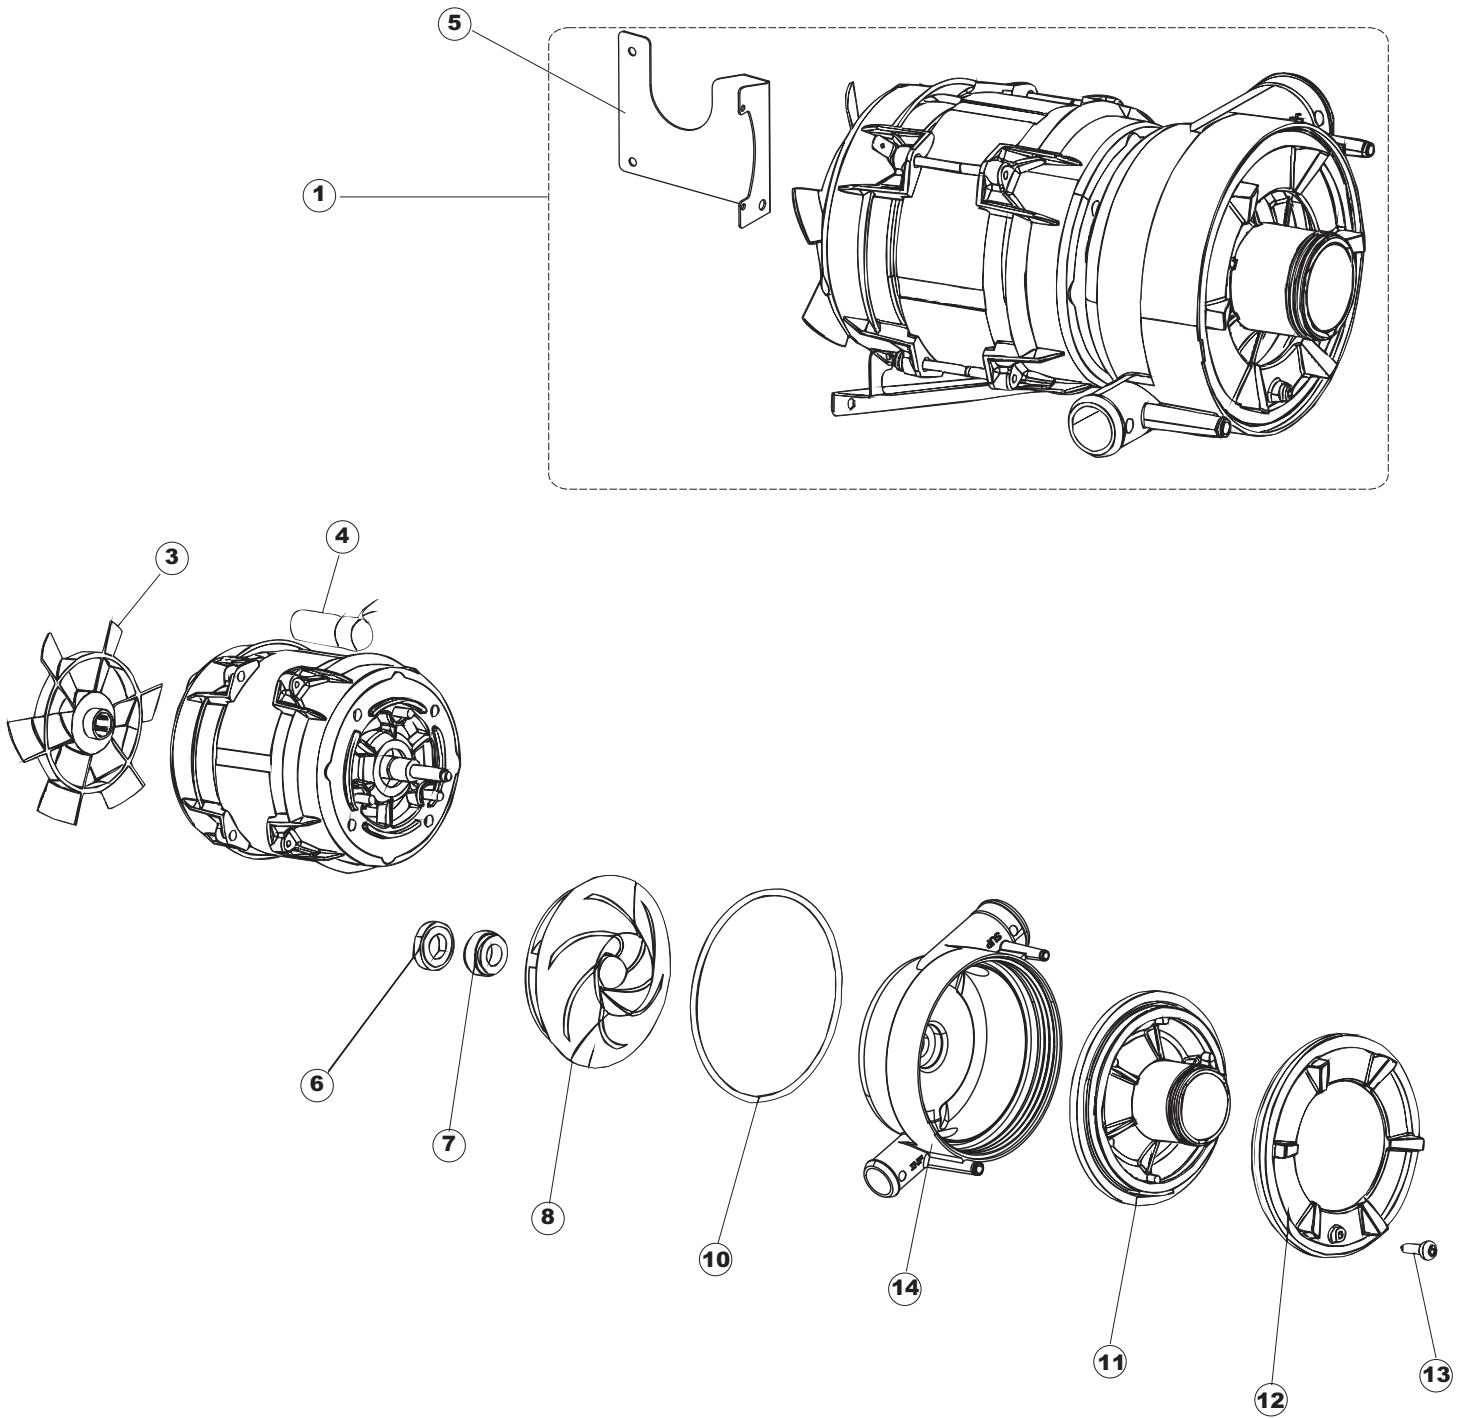

Spare parts catalogue
valid from serial no. 1 up today (25/03/2022)

Catálogo de peças de reposição
válido do número de série 1 até hoje (25/03/2022)

ACTRD800DD

(*) Recommended spare part.

Page	Spare part position	Spare part code no.	Old code number	Description	U.m.
1	1	K80141		KIT HOOD	NR
1	2	927088		MAGNET FOR HOOD MICROSWITCH	NR
1	3	926243		BIG HANDLE GREY BRACKET - CLG TYPE	NR
1	4	80998		SCREW	NR
1	5	80069		HOOD DRIVE	NR
1	6	80638		TOP BACK PANEL	NR
1	7	80167		BACK PANEL	NR
1	8	80275		COIL HOOKING BRACKET - COMPLETE	NR
1	9	80277		SPRING HOOKING SLIDE	NR
1	10	926007		EXTENSION STEEL SPRING FOR DISHWASHER	NR
1	11	80190		BRACKET	NR
1	12	926009		SPRING ADJUSTMENT HOOK	NR
1	13	74923		HOLDER TENSION SPRING	NR
1	14	80105		HOOD / DOOR STOP	NR
1	15	80031		HANDLE	NR
1	16	41042		ADHESIVE PLUG	NR
1	17	69788		RACK FRAME	NR
1	18	69571		LEFT SIDE PANEL	NR
1	19	69572		RIGHT SIDE PANEL	NR
1	20	80078		SUPPORT BRACKET	NR
1	21	73100		FOOT	NR
1	22	69200		FRONT PANEL	NR
2	1	74043		WIRING PANEL	NR
2	3	215042-7		MAIN BOARD GET50.2	NR
2	4	229042		AUXILIARY CONTACT	NR
2	7	73350		CONTACTOR	NR
2	10	220011		TERMINAL BLOCK	NR
2	11	228010		FUSE	NR
2	19	216029		PILOT LAMP	NR
2	22	059007		PRICE TO BE DEFINED	
2	23	CWP2		FOOT	NR
2	24	DEP521		CABLE GLAND	NR