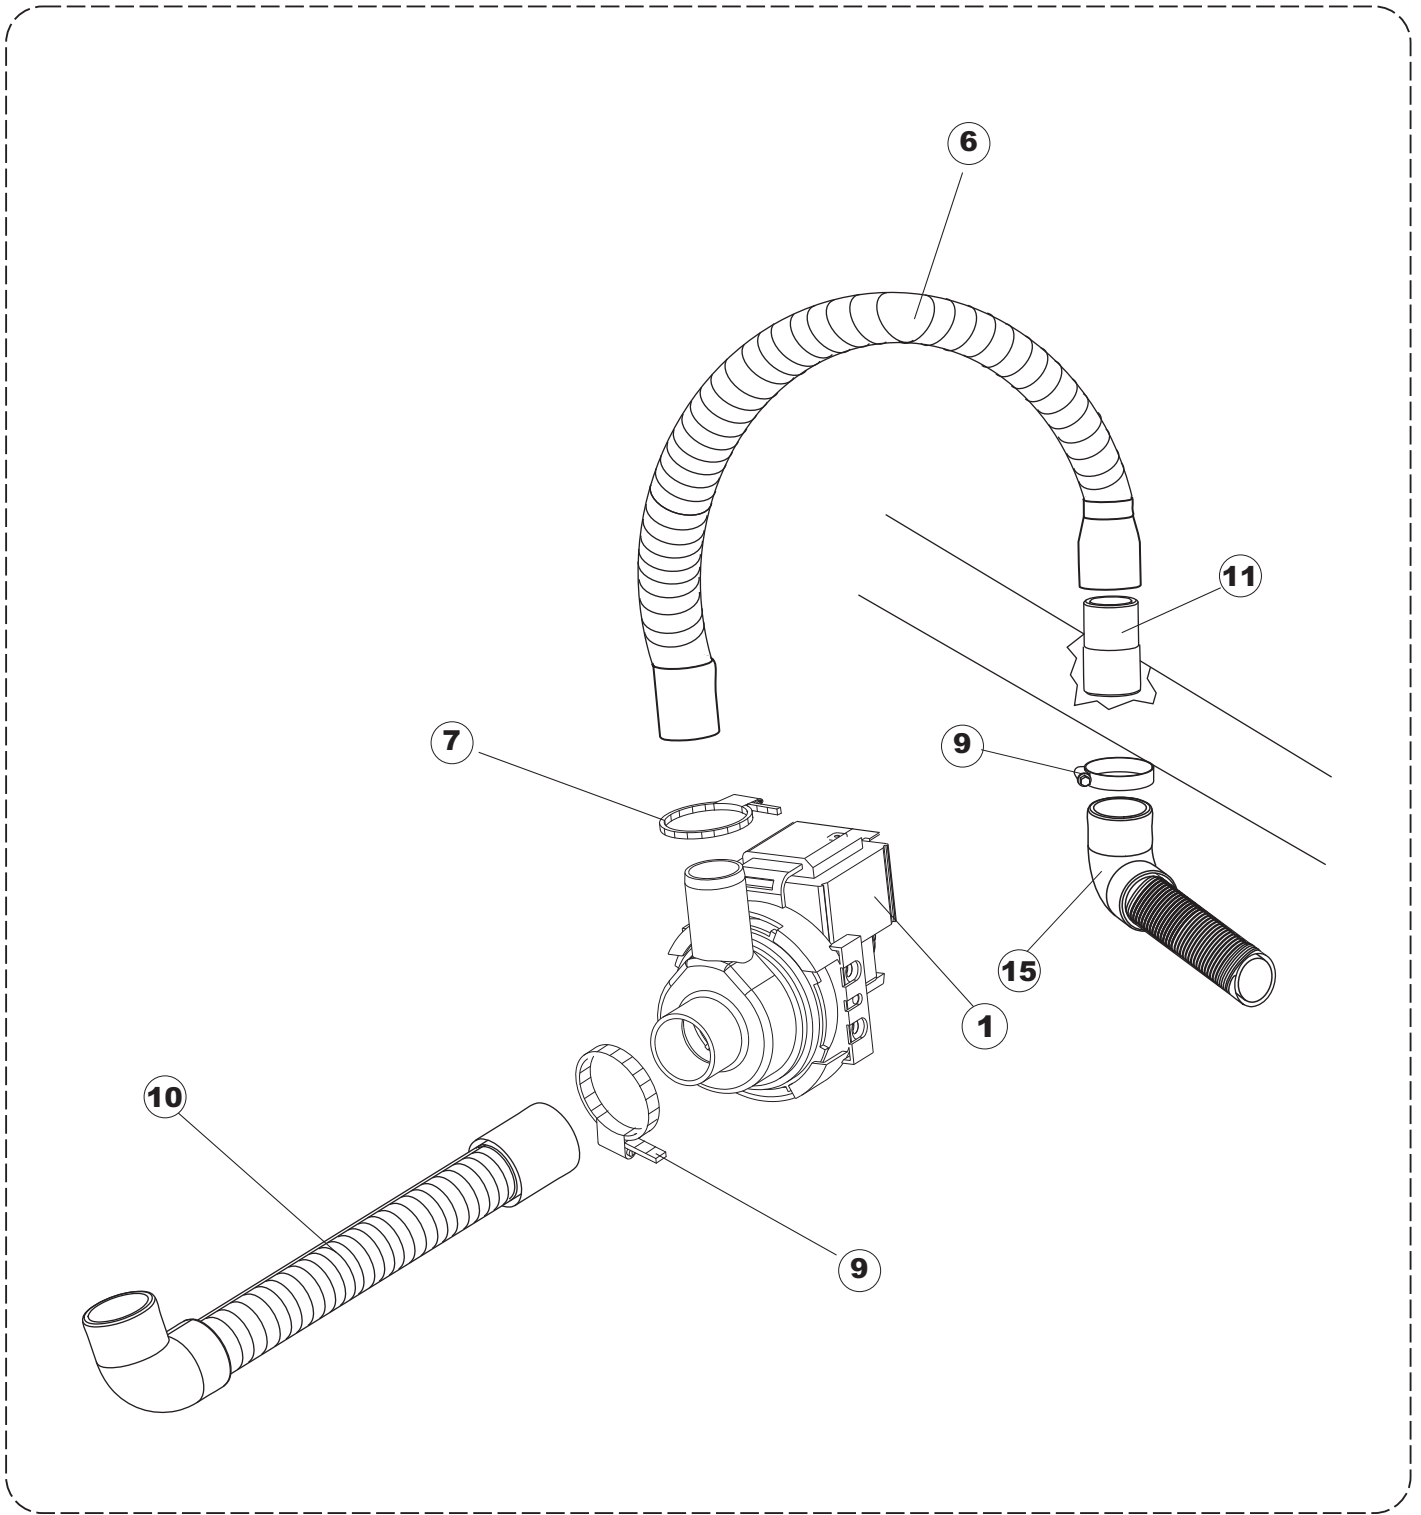

# 6

(\*) Recommended spare part.

Page	Spare part position	Spare part code no.	Old code number	Description	U.m.
1	1	70351		TOP PANEL	NR
1	2	927088	CWM7	MAGNET FOR HOOD MICROSWITCH	NR
1	3	K70139		NOT IN PRICE-LIST	
1	4	70202		LEFT HOOD HANDLE STOP	NR
1	5	70203		RIGHT HOOD HANDLE STOP	NR
1	8	70126		HANDLE	NR
1	9	70192		HOLDER HANDLE	NR
1	10	70200		LEFT LEVER HOOD	NR
1	11	70201		RIGHT LEVER HOOD	NR
1	12	70324		BACK PANEL	NR
1	13	70163		BACK PANEL	NR
1	14	70277		SPRING HOOKING SLIDE	NR
1	15	70092		BRIDE CABLE FLAT	NR
1	17	70031		SPRING ADJUSTMENT HOOK	NR
1	18	926108	CMT520	EXTENSION STEEL SPRING FOR DISHWASHER	NR
1	19	926009	DAG332	SPRING ADJUSTMENT HOOK	NR
1	20	K70365		REPLACEMENT HOOD KIT GUIDE	NR
1	21	70998		SPACER	NR
1	22	70036		LEFT BRACKET	NR
1	23	70035		RIGHT BRACKET	NR
1	24	70255		RACK FRAME	NR
1	25	70019		HOLDER TENSION SPRING	NR
1	26	70872		RIGHT SIDE PANEL	NR
1	27	70071		LEFT SIDE PANEL	NR
1	28	41042	C.41042	ADHESIVE PLUG	NR
1	29	80078	C.80078	SUPPORT BRACKET	NR
1	30	70381		NOT IN PRICE-LIST	
1	31	73100		FOOT	NR
1	32	70265		PIVOT	NR
1	33	70250		SIDE BRINGS BASKETS	NR
1	34	80871		MAGNETIC DOOR SWITCH	NR
1	35	70300		STIRRUP	NR