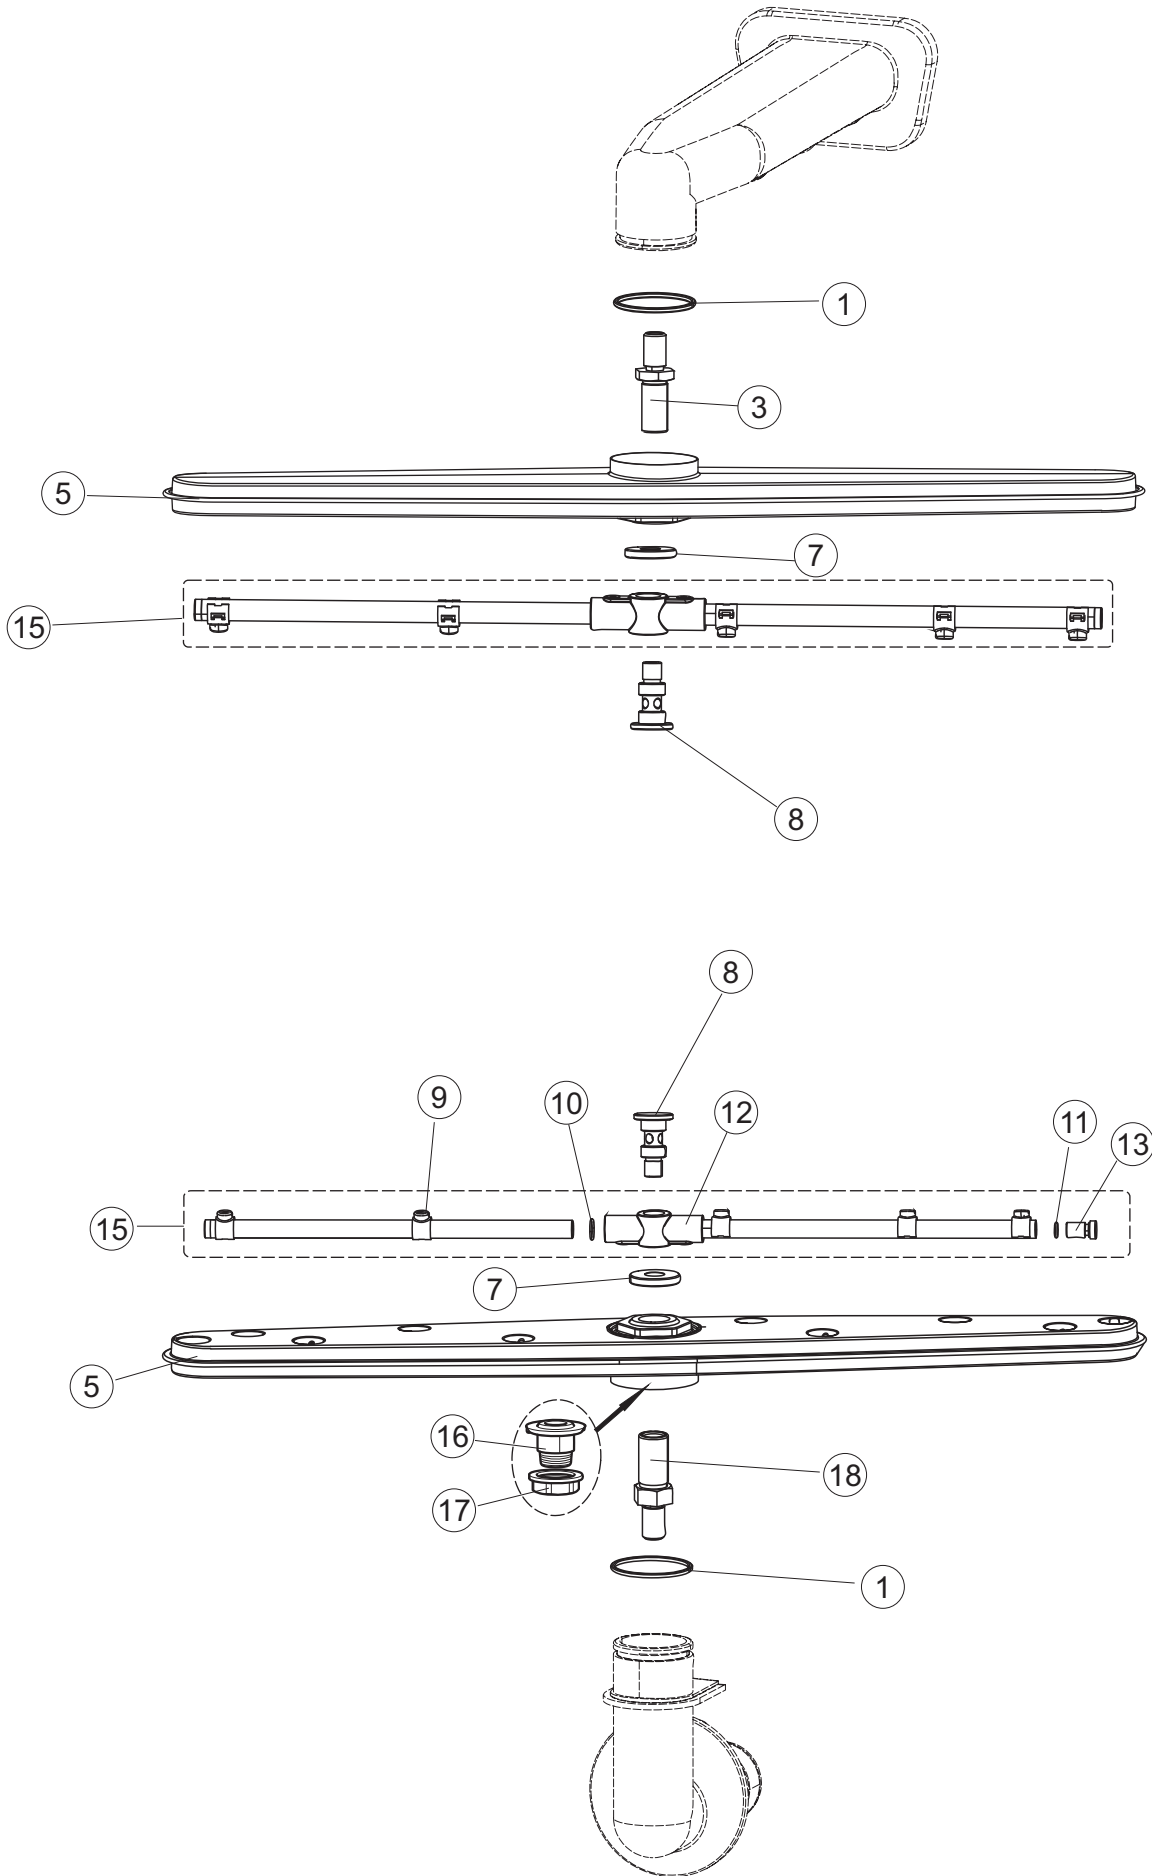

# 6

(\*) Recommended spare part.

Page	Spare part position	Spare part code no.	Old code number	Description	U.m.
1	1	70351		TOP PANEL	NR
1	2	927088	CWM7	MAGNET FOR HOOD MICROSWITCH	NR
1	3	K70139		NOT IN PRICE-LIST	
1	4	70202		LEFT HOOD HANDLE STOP	NR
1	5	70203		RIGHT HOOD HANDLE STOP	NR
1	8	70126		HANDLE	NR
1	9	70192		HOLDER HANDLE	NR
1	10	70200		LEFT LEVER HOOD	NR
1	11	70201		RIGHT LEVER HOOD	NR
1	12	70324		BACK PANEL	NR
1	13	70163		BACK PANEL	NR
1	14	70277		SPRING HOOKING SLIDE	NR
1	15	70092		BRIDE CABLE FLAT	NR
1	17	70031		SPRING ADJUSTMENT HOOK	NR
1	18	926108	CMT520	EXTENSION STEEL SPRING FOR DISHWASHER	NR
1	19	926009	DAG332	SPRING ADJUSTMENT HOOK	NR
1	20	K70365		REPLACEMENT HOOD KIT GUIDE	NR
1	21	70998		SPACER	NR
1	22	70036		LEFT BRACKET	NR
1	23	70035		RIGHT BRACKET	NR
1	24	70255		RACK FRAME	NR
1	25	70019		HOLDER TENSION SPRING	NR
1	26	70872		RIGHT SIDE PANEL	NR
1	27	70071		LEFT SIDE PANEL	NR
1	28	41042	C.41042	ADHESIVE PLUG	NR
1	29	80078	C.80078	SUPPORT BRACKET	NR
1	30	70381		NOT IN PRICE-LIST	
1	31	73100		FOOT	NR
1	32	70265		PIVOT	NR
1	33	70250		SIDE BRINGS BASKETS	NR
1	34	80871		MAGNETIC DOOR SWITCH	NR
1	35	70300		STIRRUP	NR