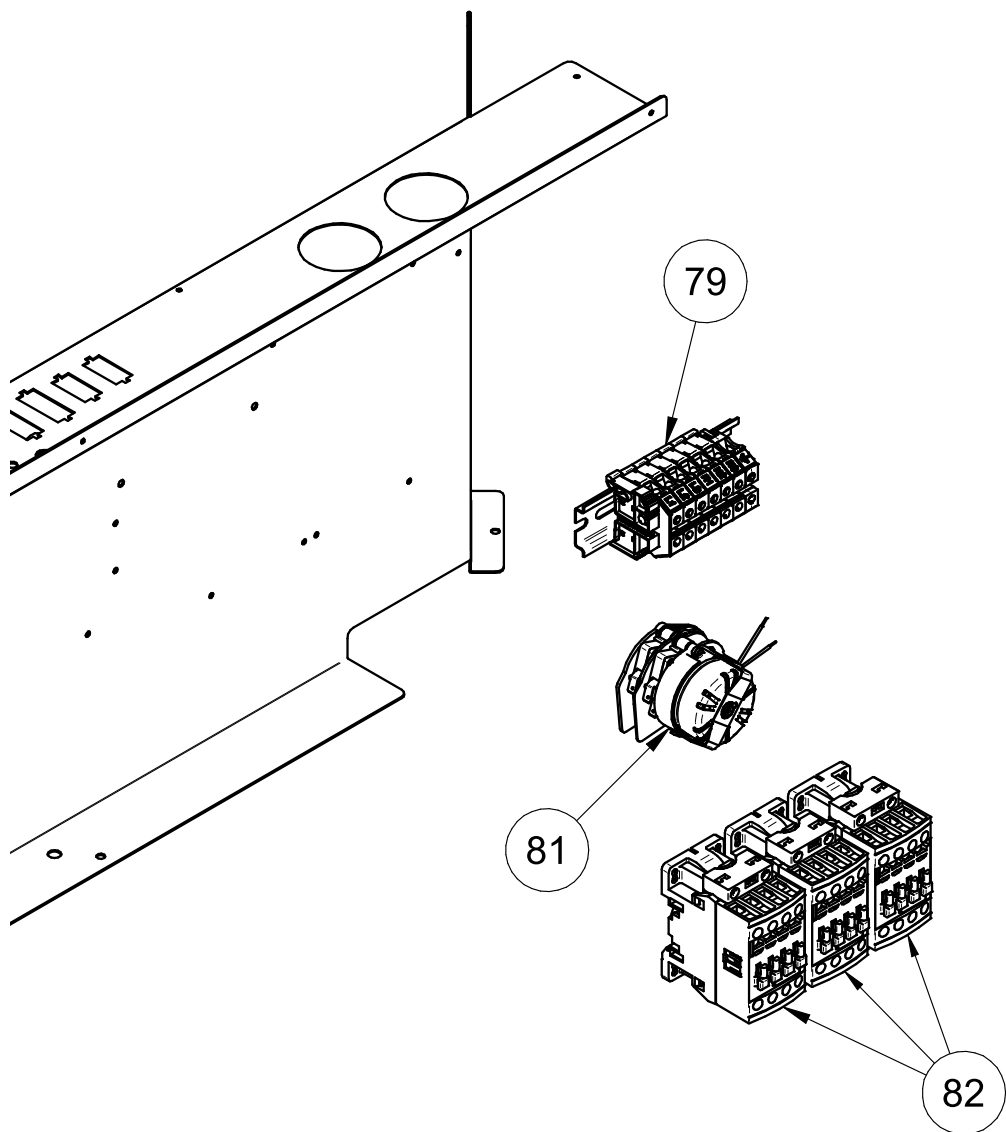

Lista ricambi / Spare parts list

Parte n° Part n°	Codice / Code	Descrizione / Description
01	***	FRONTALINO / <i>Front cover</i>
02	***	MANOPOLA / <i>Knob</i>
03	020LSP0004	SPIA LUMINOSA / <i>Warning light</i>
→ 06	020TMR0002	TIMER / <i>Timer</i>
→ 07	020TER0001	TERMOSTATO / <i>Temperature switch</i>
08	020RDE0001	REGOLAZIONE UMDIFICAZIONE / <i>Humidification control</i>
09	***	CRUSCOTTO / <i>Front panel</i>
→ 24	020DEV0001	REGOLAZIONE VELOCITA' / <i>Speed control</i>
328	020SCH0016	CICALINO / <i>Buzzer</i>

Lista ricambi / Spare parts list

Parte n° Part n°	Codice / Code	Descrizione / Description
79	020MOR0004	MORSETTIERA / <i>Power socket</i>
→ 81	020PRC0001	PROGRAMMATORE A CAMME / <i>Cam programmer</i>
→ 82	020TEL0003	TELERUTTORI / <i>Contactors</i>