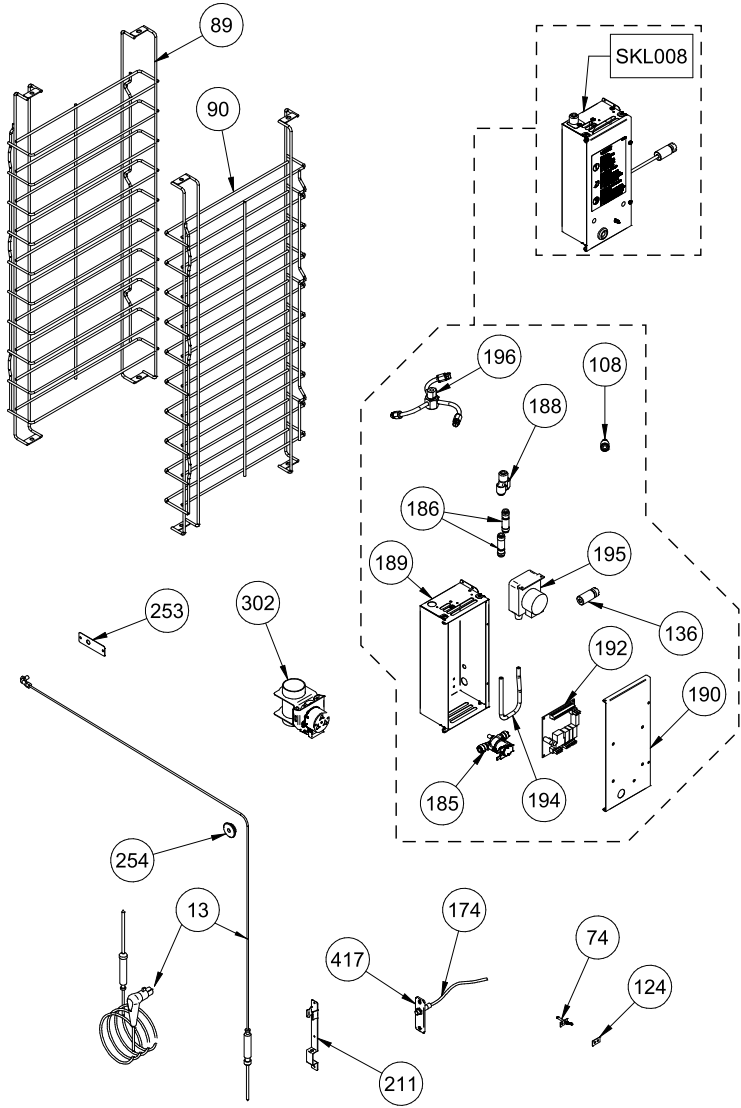

Lista ricambi / Spare parts list

Parte n° Part n°	Codice / Code	Descrizione / Description
13	***	SONDA AL CUORE / <i>Core probe</i>
→ 74	***	SONDA TEMPERATURA / <i>Temperature probe</i>
89	50GRIAI132	GRIGLIA PORTATEGLIE SINISTRA / <i>Left tray grid</i>
90	50GRIAI131	GRIGLIA PORTATEGLIE DESTRA / <i>Right tray grid</i>
108	040RAC00001	RACCORDO A GOMITO / <i>Elbow fitting</i>
124	040GUA00007	GUARNIZIONE / <i>Gasket</i>
136	50FFO0001	FILTRO + PESO / <i>Filter and weight</i>
→ 174	020SNS0005	SENSORE MAGNETICO PORTA / <i>Magnetic door sensor</i>
185	020ELE0004	ELETTROVALVOLA / <i>Solenoid valve</i>
186	040RAC00005	VALVOLA NON RITORNO / <i>Non-return valve</i>
188	040RAC00003	RACCORDO A TRE VIE / <i>Three way fitting</i>
189	10SCB00020	SCATOLA KIT LAVAGGIO / <i>Washing kit box</i>
190	10SCB00021	COPERCHIO SCATOLA KIT LAVAGGIO / <i>Washing kit box cover</i>
192	020SCH0007	SCHEDA POTENZA LAVAGGIO / <i>Washing kit power board</i>
194	30TUBP80006	TUBO POMPA LAVAGGIO / <i>Washing pump pipe</i>
195	020PMP0002	POMPA LAVAGGIO / <i>Washing pump</i>
196	60S2	GIRANTE LAVAGGIO / <i>Washing impeller</i>
211	10SUPA10SAA038	SUPPORTO SONDA CUORE / <i>Core probe support plate</i>
253	10PIAA10SAA045	PIASTRINA SONDA CUORE / <i>Core probe plate</i>
254	040BOC00009	BOCCOLA SONDA AL CUORE / <i>Core probe bushing</i>
302	60VAPVA001	VALVOLA VAPORE CAMINO / <i>Chimney vapor valve</i>
417	40DIS00014	PIASTRINA SENSORE MAGNETICO / <i>Magnetic sensor plate</i>
SKL0008		KIT LAVAGGIO COMPLETO / <i>Complete washing kit</i>

*** IL CODICE VARIA A SECONDA DELLA VERSIONE, COMUNICARE NUMERO DI SERIE
PART NUMBER ACCORDING TO UNIT VERSION, PLEASE COMMUNICATE THE SERIAL NUMBER

→ Parti di ricambio consigliate / *Recommended spare parts*