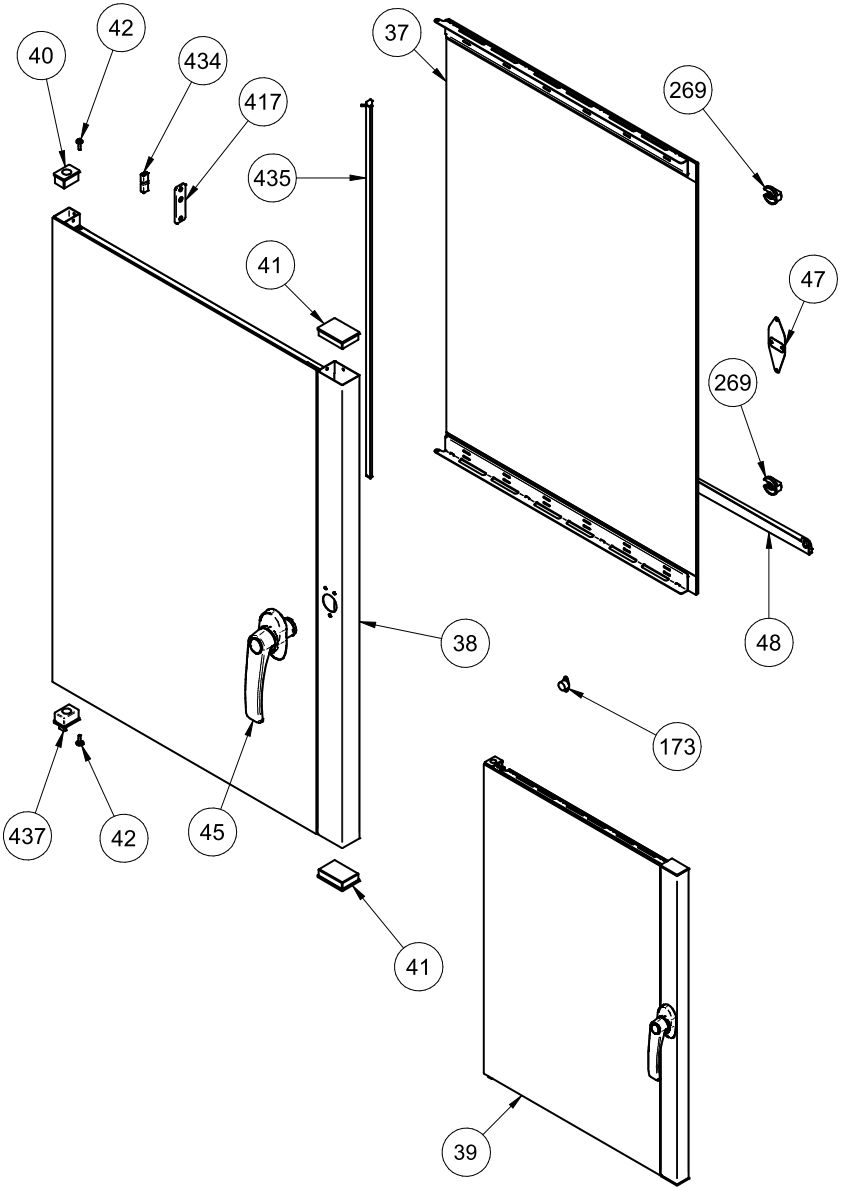

Lista ricambi / Spare parts list

Parte n° Part n°	Codice / Code	Descrizione / Description
37	***	VETRO INTERNO / <i>Inner glass</i>
38	***	PORTA ESTERNA / <i>External door</i>
39	***	PORTA COMPLETA / <i>Complete door</i>
40	040TAP00001	TAPPO / <i>Upper door cap</i>
41	040TAP00002	TAPPO / <i>Cap</i>
42	70VIT029	VITE / <i>Screw</i>
45	60MAG00013	MANIGLIA PORTA / <i>Door handle</i>
47	10PIAA10SAA012	PIASTRINA TELAIO PORTA / <i>Door frame plate</i>
48	10VAS006	VASCHETTA RACCOGLI GOCCE / <i>Drops collector tray</i>
173	60MGNSN002	MAGNETE SENSORE PORTA / <i>Door sensor magnet</i>
269	040MAN00010	MANOPOLA BLOCCA VETRO / <i>Glass locking handle</i>
360	70VIT037	VITE / <i>Screw</i>
417	40DIS00014	PIASTRINA SENSORE MAGNETICO / <i>Magnetic sensor plate</i>
434	20MOR00010	MORSETTO / <i>Power socket</i>
435	***	BARRA LED / <i>LED light bar</i>
437	040TAP00025	TAPPO INFERIORE PORTA / <i>Bottom door cap</i>

*** IL CODICE VARIA A SECONDA DELLA VERSIONE, COMUNICARE NUMERO DI SERIE
PART NUMBER ACCORDING TO UNIT VERSION, PLEASE COMMUNICATE THE SERIAL NUMBER

➔ Parti di ricambio consigliate / *Recommended spare parts*