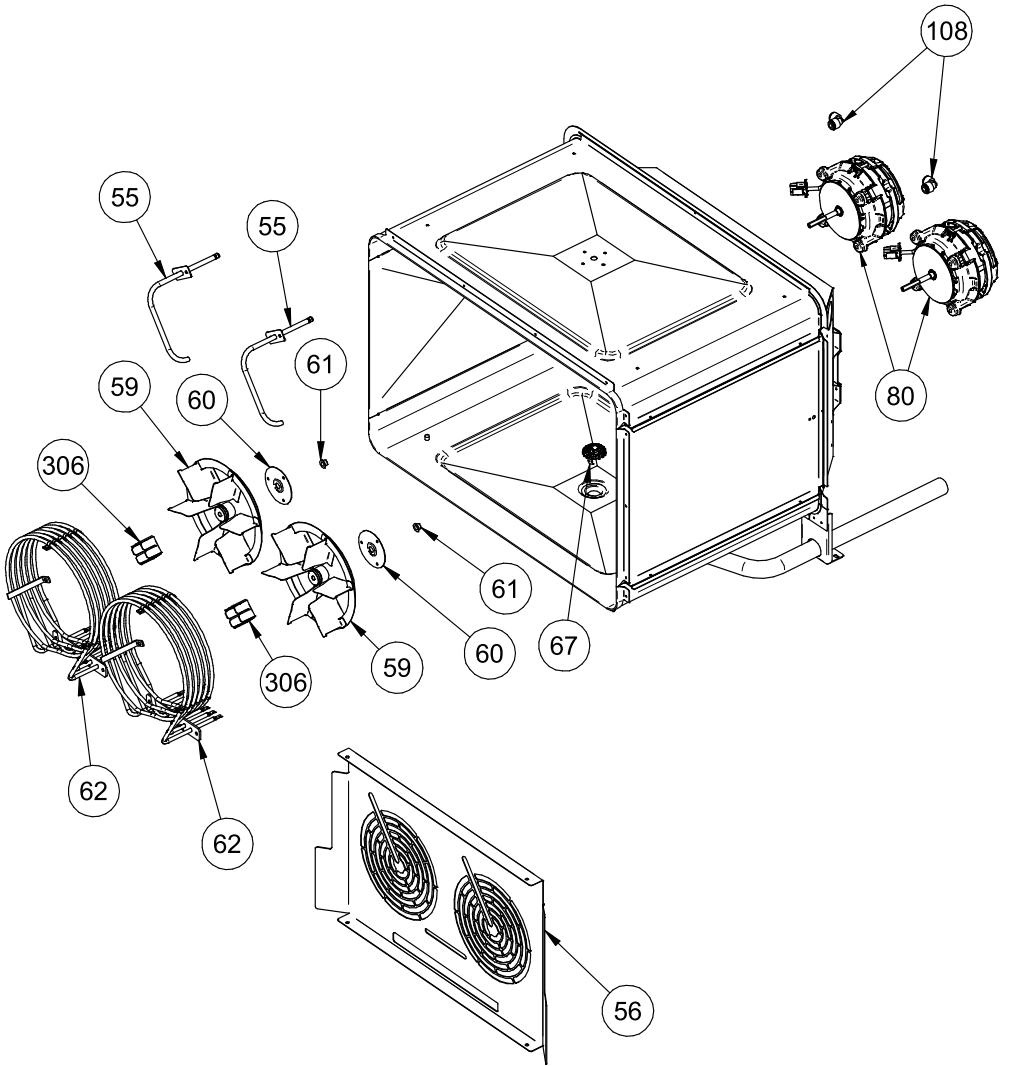

Lista ricambi / Spare parts list

Parte n° Part n°	Codice / Code	Descrizione / Description
55	85TBA00013	TUBO UMIDIFICAZIONE / <i>Humidification pipe</i>
56	10DEF00003	DEFLETTORE / <i>Deflector</i>
59	60VENAI013	VENTOLA / <i>Fan</i>
60	10PIAA10LAA009	PIASTRA ALBERO MOTORE / <i>Crankshaft plate</i>
61	040BOC00006	BOCCOLA / <i>Bushing</i>
→ 62	***	RESISTENZA / <i>Heater</i>
67	10COP001	GRIGLIA SCARICO / <i>Drain grid</i>
→ 80	***	MOTORE VENTILATORE / <i>Fan motor</i>
108	040RAC00001	RACCORDO A GOMITO / <i>Elbow fitting</i>
306	10PIA00014	PIASTRINA ROMPIGOCCIA / <i>Water distributor</i>

*** IL CODICE VARIA A SECONDA DELLA VERSIONE, COMUNICARE NUMERO DI SERIE
PART NUMBER ACCORDING TO UNIT VERSION, PLEASE COMMUNICATE THE SERIAL NUMBER

→ Parti di ricambio consigliate / *Recommended spare parts*