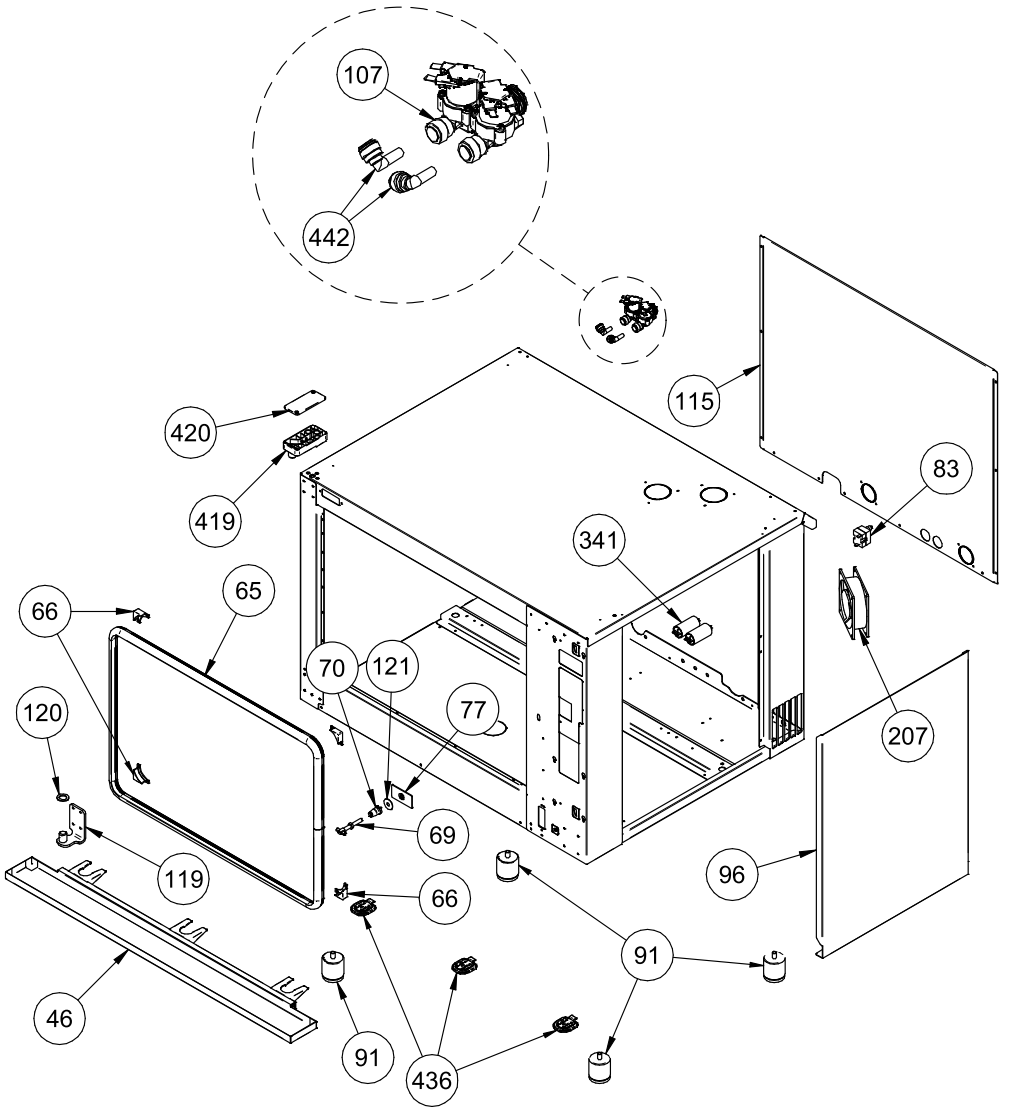

Lista ricambi / Spare parts list

Parte n° Part n°	Codice / Code	Descrizione / Description
46	85VAS00001	VASCHETTA RACCOGLI CONDENSA / <i>Condensing tray</i>
→ 65	***	GUARNIZIONE PORTA / <i>Door gasket</i>
66	040ANG00002	SUPPORTO GUARNIZIONE / <i>Gasket support</i>
69	60NASAI001	NASELLO PORTA / <i>Door lock</i>
70	60PERAI003	PERNO NASELLO / <i>Door lock pivot</i>
77	85PIA00002	PIASTRINA NASELLO / <i>Door lock plate</i>
→ 83	020TER00007	TERMOSTATO SICUREZZA / <i>Safety thermostat</i>
91	50PIEAI002	PIEDINI / <i>Feets</i>
96	10FIAA10SDX193	FIANCO LATERALE DESTRO / <i>Righ side panel</i>
107	020ELE00002	ELETTRIVALVOLA / <i>Solenoid valve</i>
115	10SCE00017	PANNELLO POSTERIORE / <i>Rear panel</i>
119	85CER00008	CERNIERA INFERIORE / <i>Bottom hinge</i>
120	10PIAA20NAA010	ANELLO SPESSORAMENTO PORTA / <i>Door spacer ring</i>
121	10PIAA10SAA013	PIASTRINA NASELLO / <i>Door lock plate</i>
→ 207	020MOT00009	VENTILATORE POSTERIORE / <i>Rear fan</i>
→ 341	***	CONDENSATORE / <i>Capacitor</i>
419	40CER00001	CERNIERA SUPERIORE / <i>Top hinge</i>
420	40CER00002	COPERCHIO CERNIERA SUPERIORE / <i>Top hinge cover</i>
436	40DIS00011	AGGANCIAMENTO VASCHETTA / <i>Tray support</i>
442	40RAC00029	RACCORDO A GOMITO CON CODOLO / <i>Elbow fitting with tang</i>

*** IL CODICE VARIA A SECONDA DELLA VERSIONE, COMUNICARE NUMERO DI SERIE
PART NUMBER ACCORDING TO UNIT VERSION, PLEASE COMMUNICATE THE SERIAL NUMBER

→ Parti di ricambio consigliate / *Recommended spare parts*