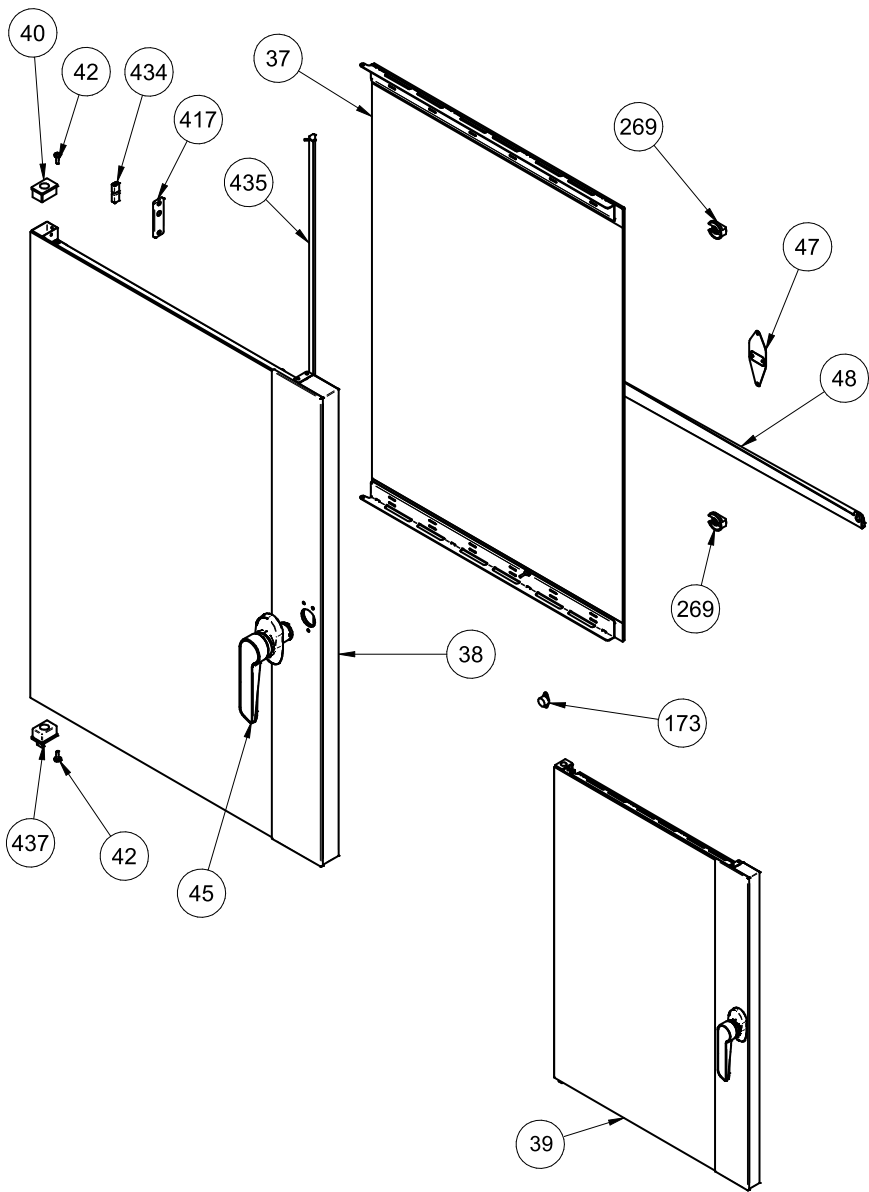

Lista ricambi / Spare parts list

Parte n° Part n°	Codice / Code	Descrizione / Description
37	***	VETRO INTERNO / <i>Inner glass</i>
38	***	PORTA ESTERNA / <i>External door</i>
39	***	PORTA COMPLETA / <i>Complete door</i>
40	040TAP00001	TAPPO / <i>Upper door cap</i>
42	70VIT029	VITE / <i>Screw</i>
45	60MAG00013	MANIGLIA PORTA / <i>Door handle</i>
47	10PIAA10SAA012	PIASTRINA TELAIO PORTA / <i>Door frame plate</i>
48	10VAS006	VASCHETTA RACCOGLI GOCCE / <i>Drops collector tray</i>
173	60MGNSN002	MAGNETE SENSORE PORTA / <i>Door sensor magnet</i>
269	040MAN00010	MANOPOLA BLOCCA VETRO / <i>Glass locking handle</i>
417	40DIS00014	PIASTRINA SENSORE MAGNETICO / <i>Magnetic sensor plate</i>
434	20MOR00010	MORSETTO / <i>Power socket</i>
435	***	BARRA LED / <i>LED light bar</i>
437	040TAP00025	TAPPO INFERIORE PORTA / <i>Bottom door cap</i>

*** IL CODICE VARIA A SECONDA DELLA VERSIONE, COMUNICARE NUMERO DI SERIE
PART NUMBER ACCORDING TO UNIT VERSION, PLEASE COMMUNICATE THE SERIAL NUMBER

➔ Parti di ricambio consigliate / *Recommended spare parts*